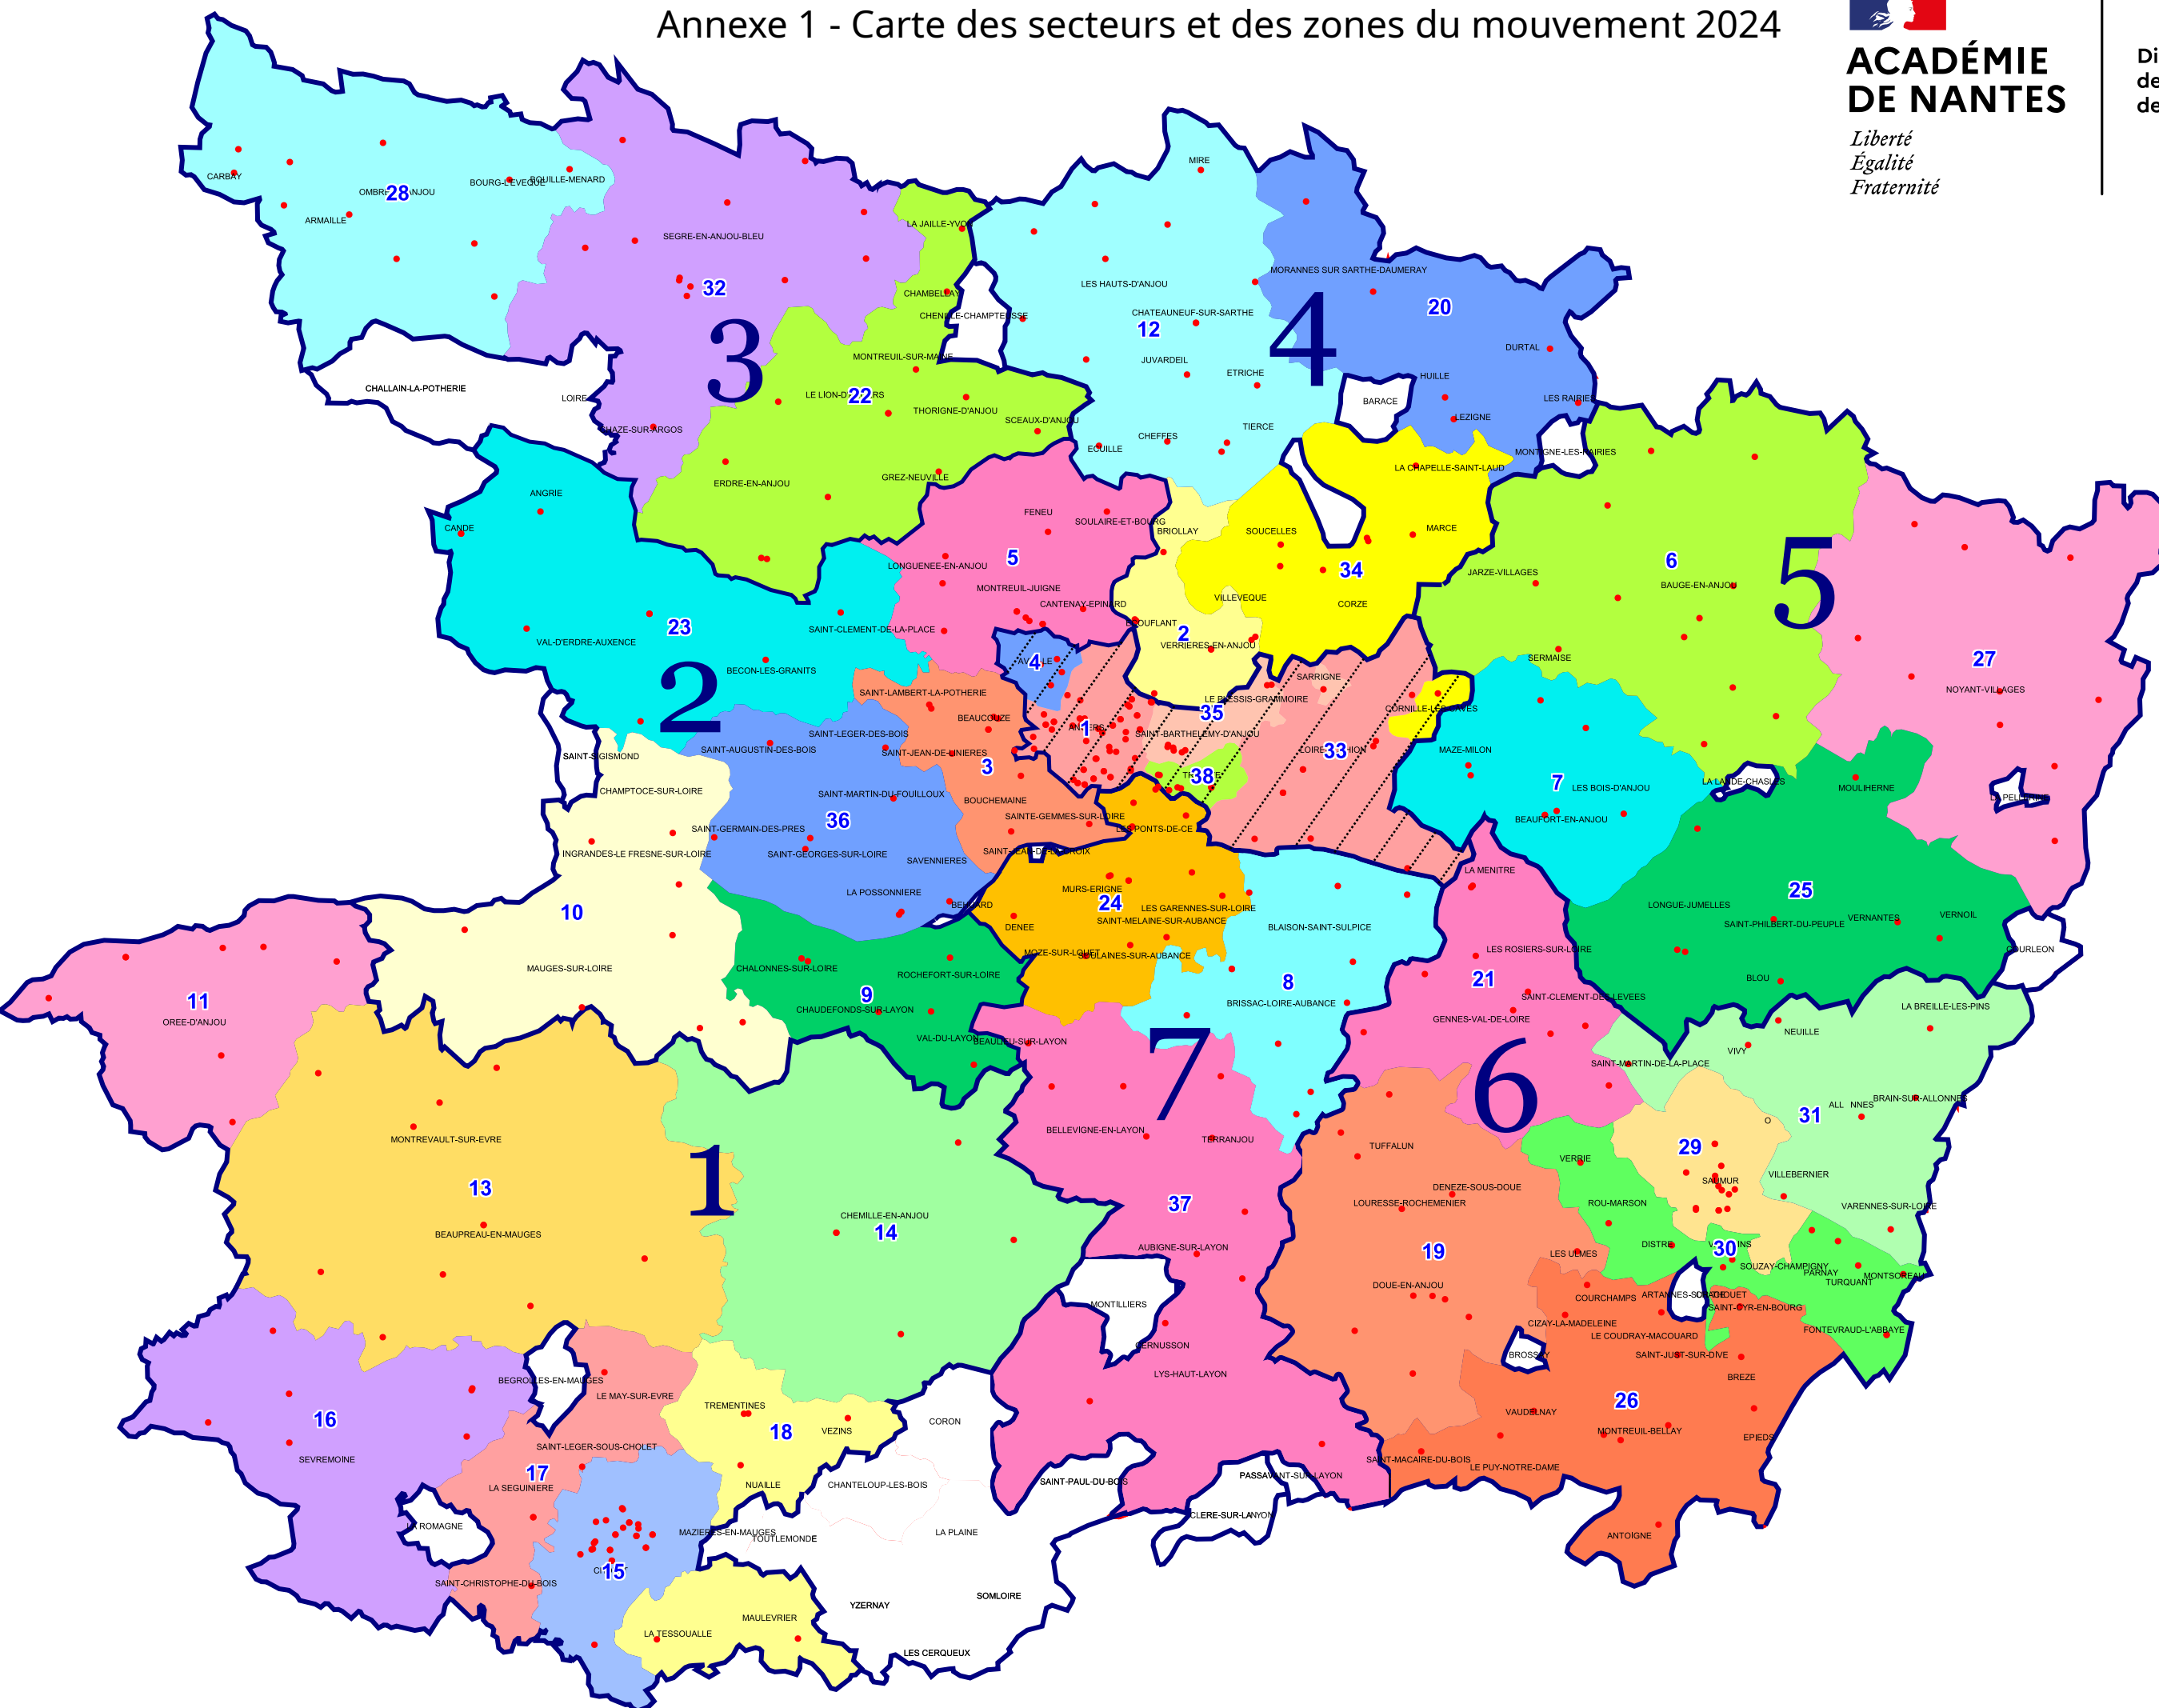

Annexe 1 - Carte des secteurs et des zones du mouvement 2024

Légende :

- Ecole publique
 - 35 secteurs et 4 agglomérations
 - Hors MOB
 - 7 zones à mobilité obligatoire (MOB)
 - TD TS
 - TR
 - ASH (sauf Rased)
-
- 1** MOB Sud-Ouest
 - 2** MOB Ouest
 - 3** MOB Nord-Ouest
 - 4** MOB Nord
 - 5** MOB Nord-Est
 - 6** MOB Sud-Est
 - 7** MOB Sud