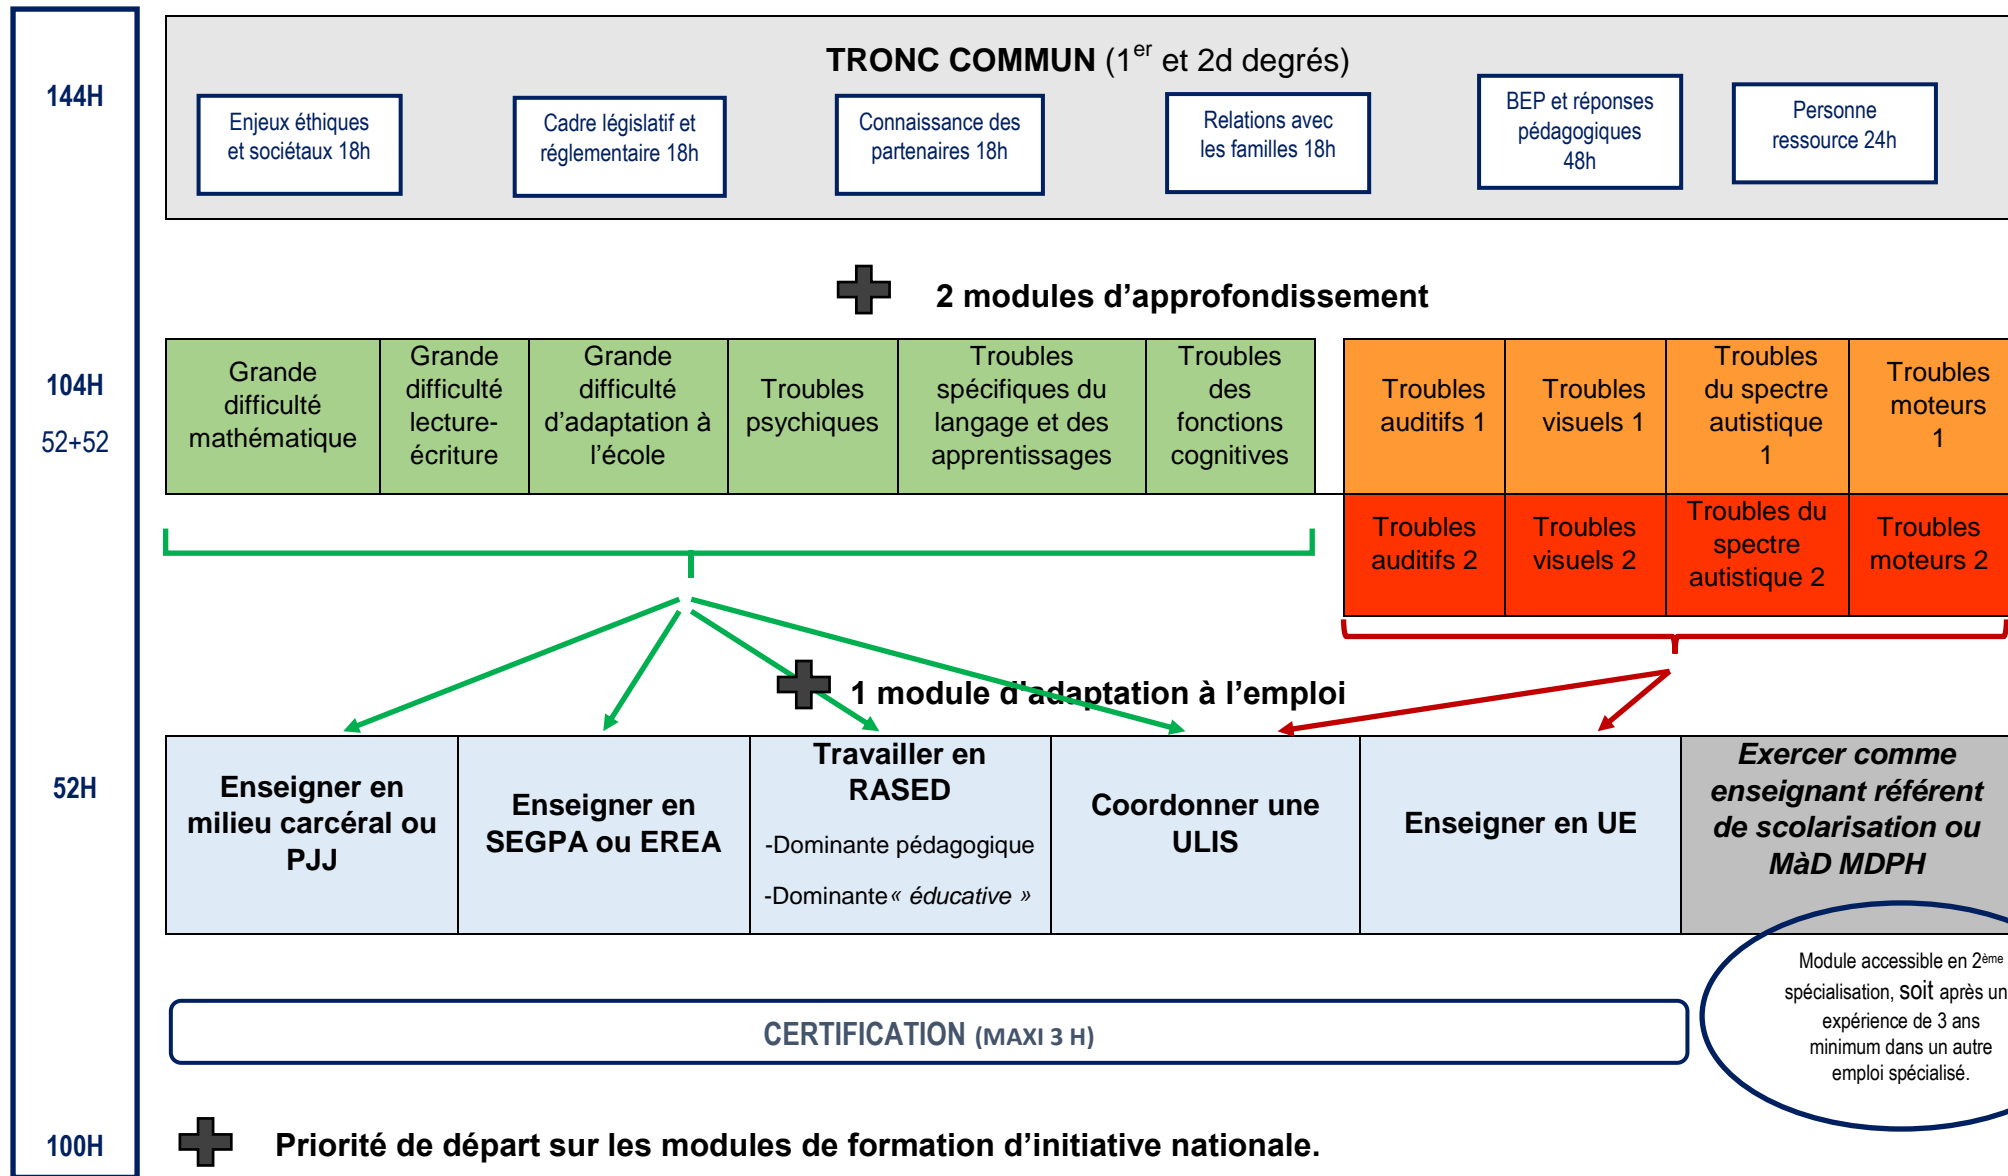

400H CERTIFICAT D'APTITUDE PEDAGOGIQUE AUX PRATIQUES DE L'EDUCATION INCLUSIVE CAPPEI

400H CERTIFICAT D'APTITUDE PEDAGOGIQUE AUX PRATIQUES DE L'EDUCATION INCLUSIVE CAPPEI

Module accessible en 2^{ème} spécialisation, soit après une expérience de 3 ans minimum dans un autre emploi spécialisé.

400H CERTIFICAT D'APTITUDE PEDAGOGIQUE AUX PRATIQUES DE L'EDUCATION INCLUSIVE CAPPEI

400H CERTIFICAT D'APTITUDE PEDAGOGIQUE AUX PRATIQUES DE L'EDUCATION INCLUSIVE **CAPPEI**

Module accessible en 2^{ème} spécialisation, soit après une expérience de 3 ans minimum dans un autre emploi spécialisé.