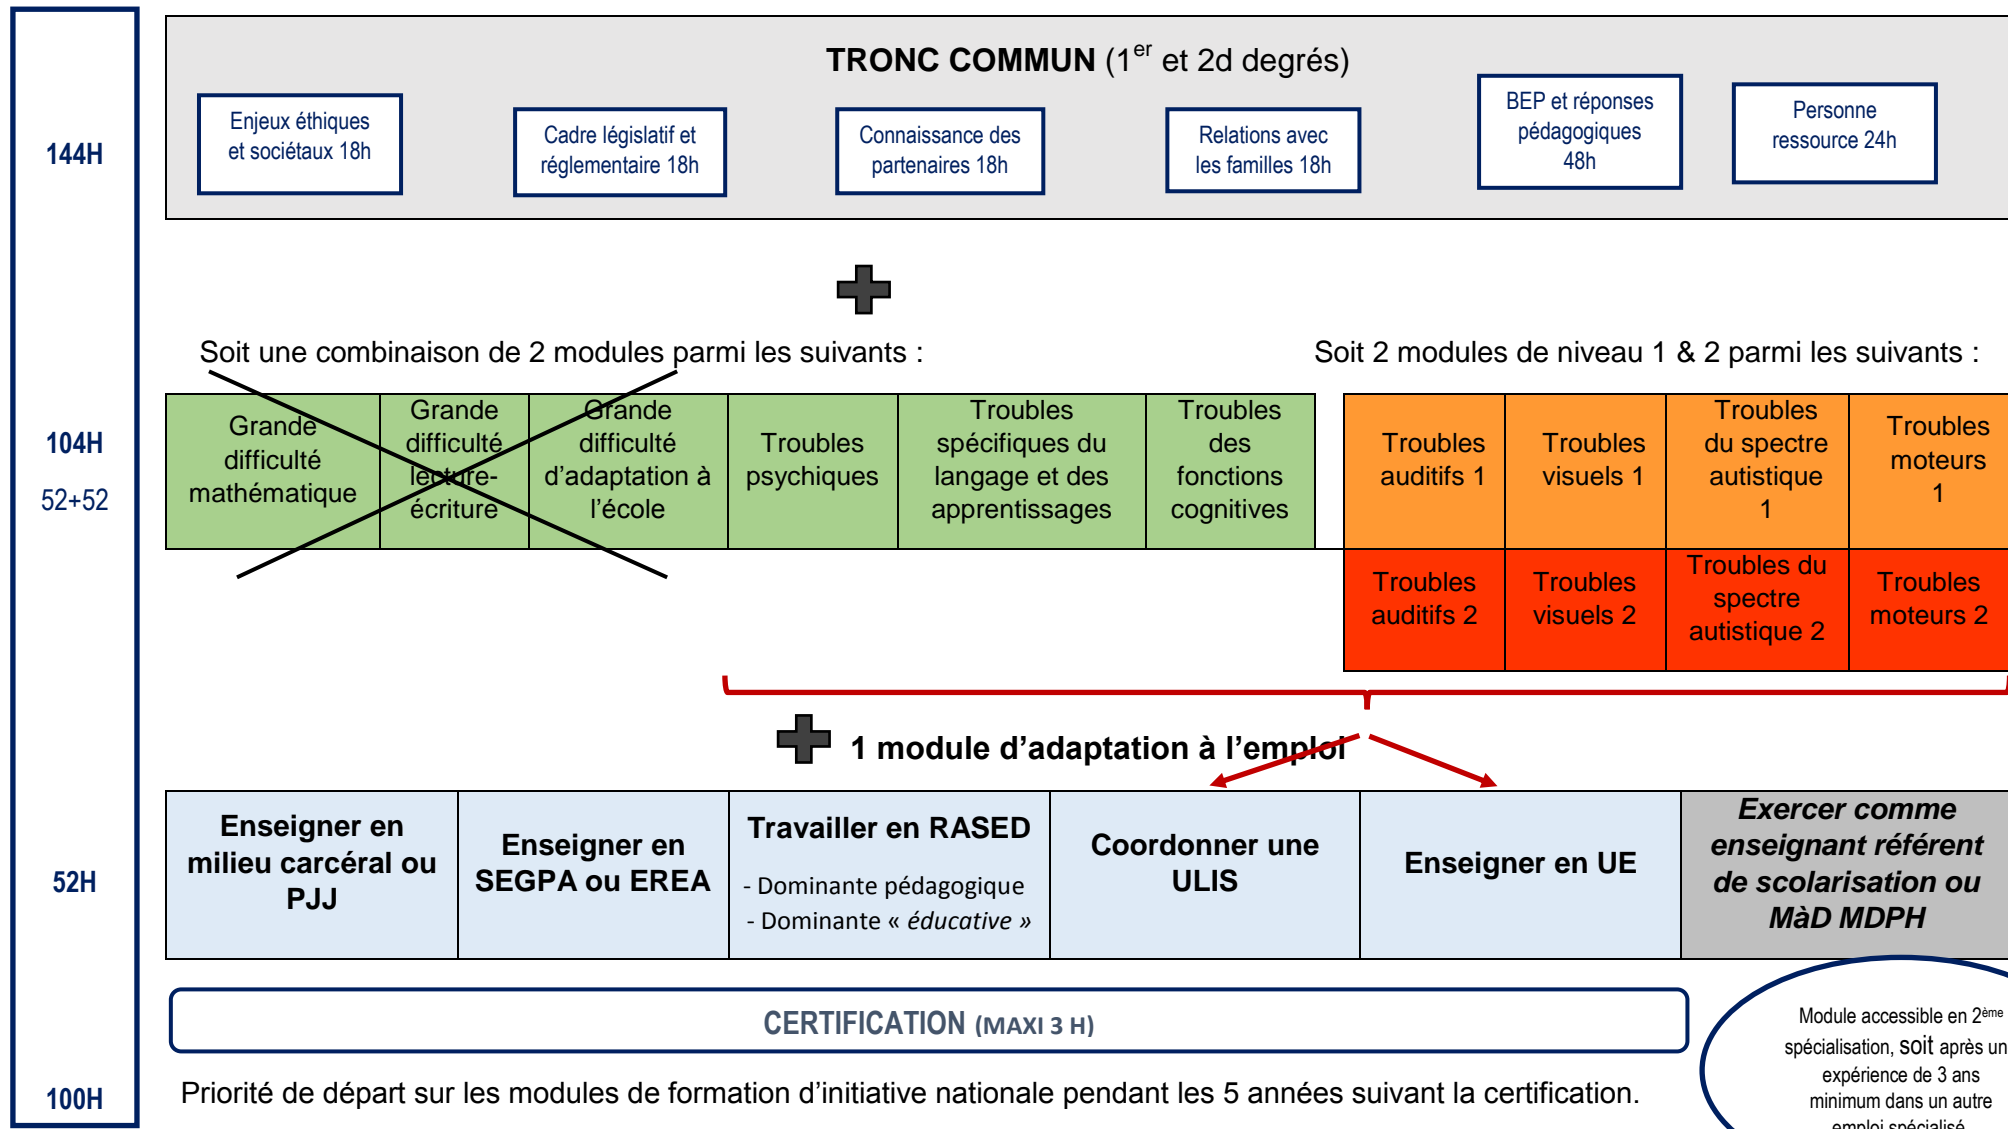

400H CERTIFICAT D'APTITUDE PEDAGOGIQUE AUX PRATIQUES DE L'EDUCATION INCLUSIVE CAPPEI

400H CERTIFICAT D'APTITUDE PEDAGOGIQUE AUX PRATIQUES DE L'EDUCATION INCLUSIVE CAPPEI

Module accessible en 2^{ème} spécialisation, soit après une expérience de 3 ans minimum dans un autre emploi spécialisé.

400H CERTIFICAT D'APTITUDE PEDAGOGIQUE AUX PRATIQUES DE L'EDUCATION INCLUSIVE CAPPEI

400H CERTIFICAT D'APTITUDE PEDAGOGIQUE AUX PRATIQUES DE L'EDUCATION INCLUSIVE **CAPPEI**

Module accessible en 2^{ème} spécialisation, soit après une expérience de 3 ans minimum dans un autre emploi spécialisé.