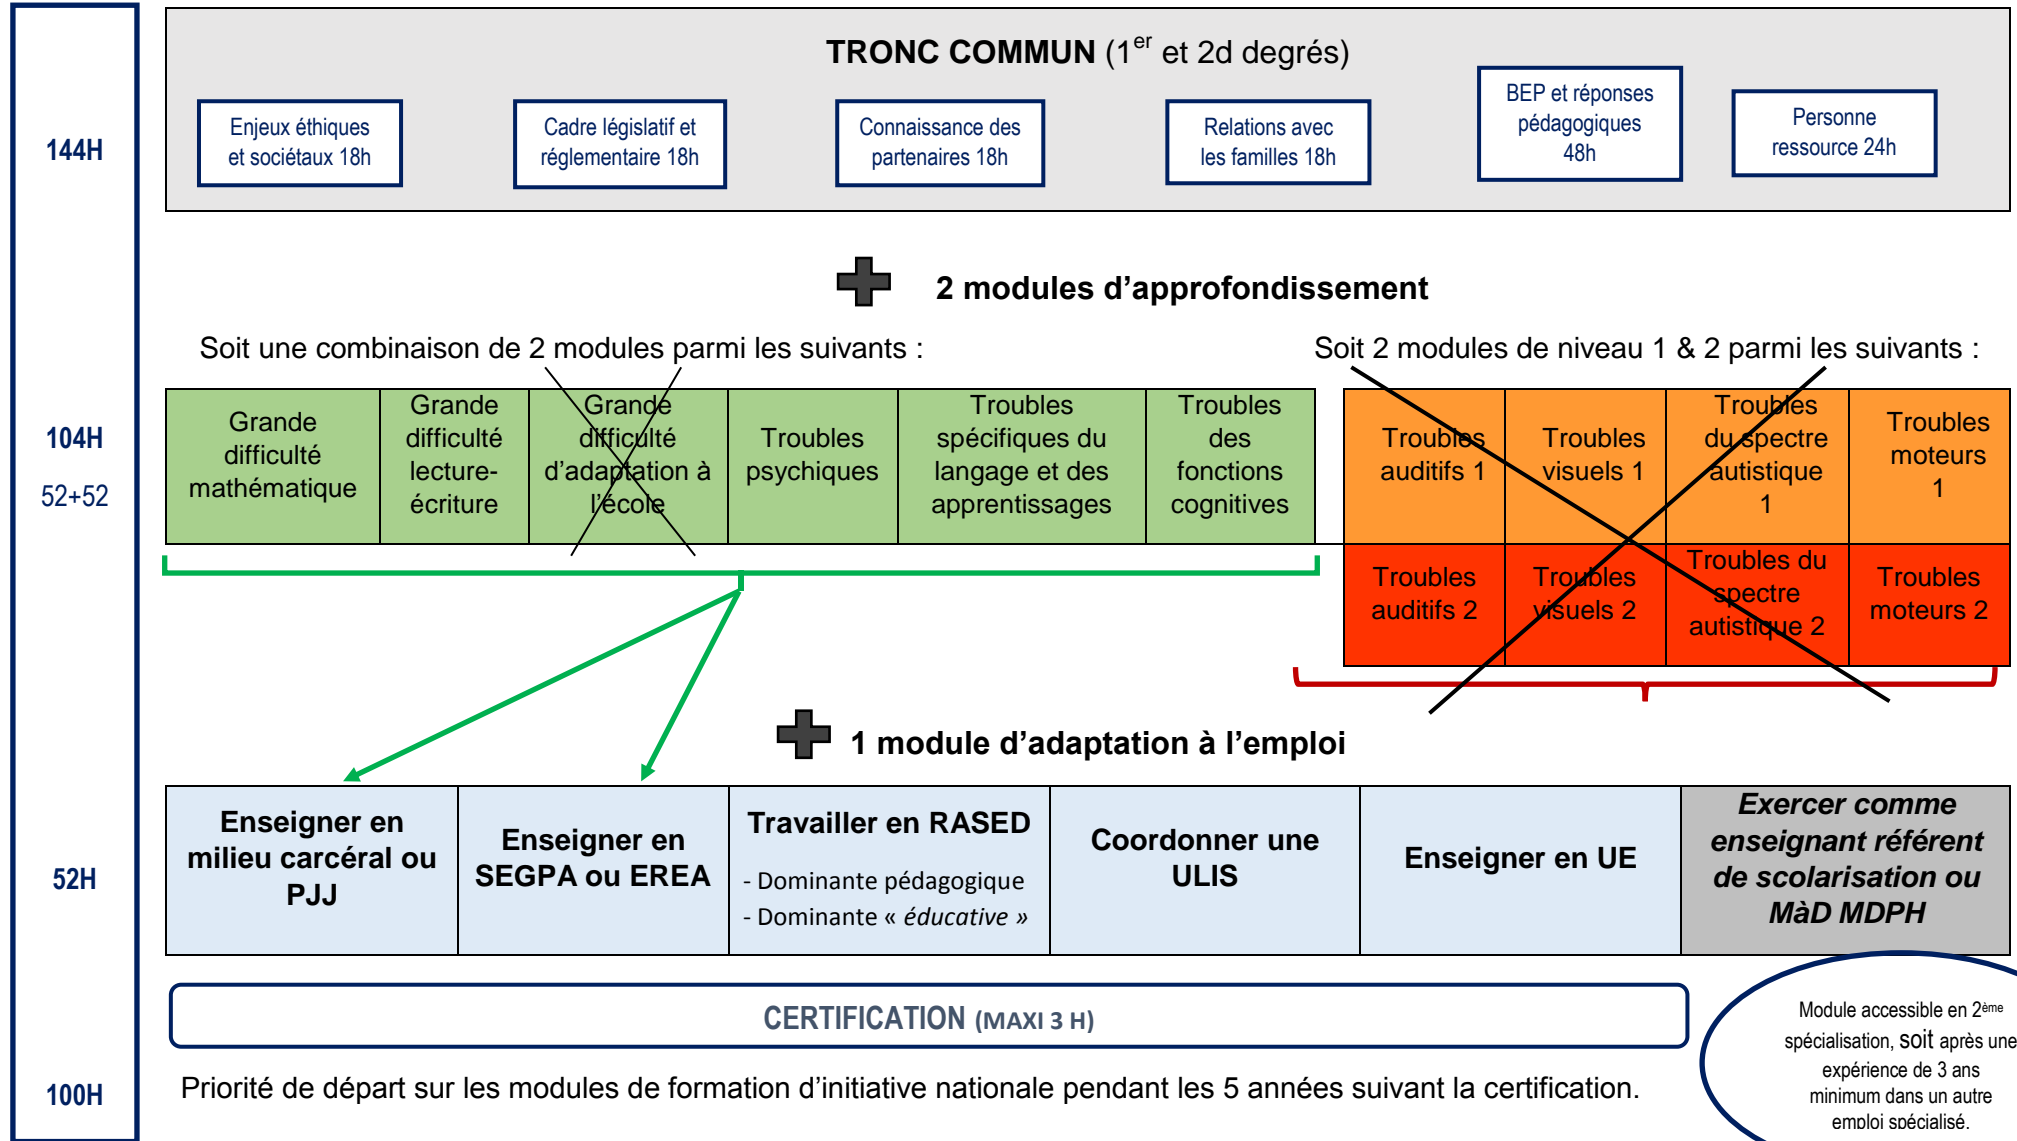

400H CERTIFICAT D'APTITUDE PEDAGOGIQUE AUX PRATIQUES DE L'EDUCATION INCLUSIVE CAPPEI

400H CERTIFICAT D'APTITUDE PEDAGOGIQUE AUX PRATIQUES DE L'EDUCATION INCLUSIVE CAPPEI

Module accessible en 2^{ème} spécialisation, soit après une expérience de 3 ans minimum dans un autre emploi spécialisé.

400H CERTIFICAT D'APTITUDE PEDAGOGIQUE AUX PRATIQUES DE L'EDUCATION INCLUSIVE CAPPEI

400H CERTIFICAT D'APTITUDE PEDAGOGIQUE AUX PRATIQUES DE L'EDUCATION INCLUSIVE **CAPPEI**

Module accessible en 2^{ème} spécialisation, soit après une expérience de 3 ans minimum dans un autre emploi spécialisé.