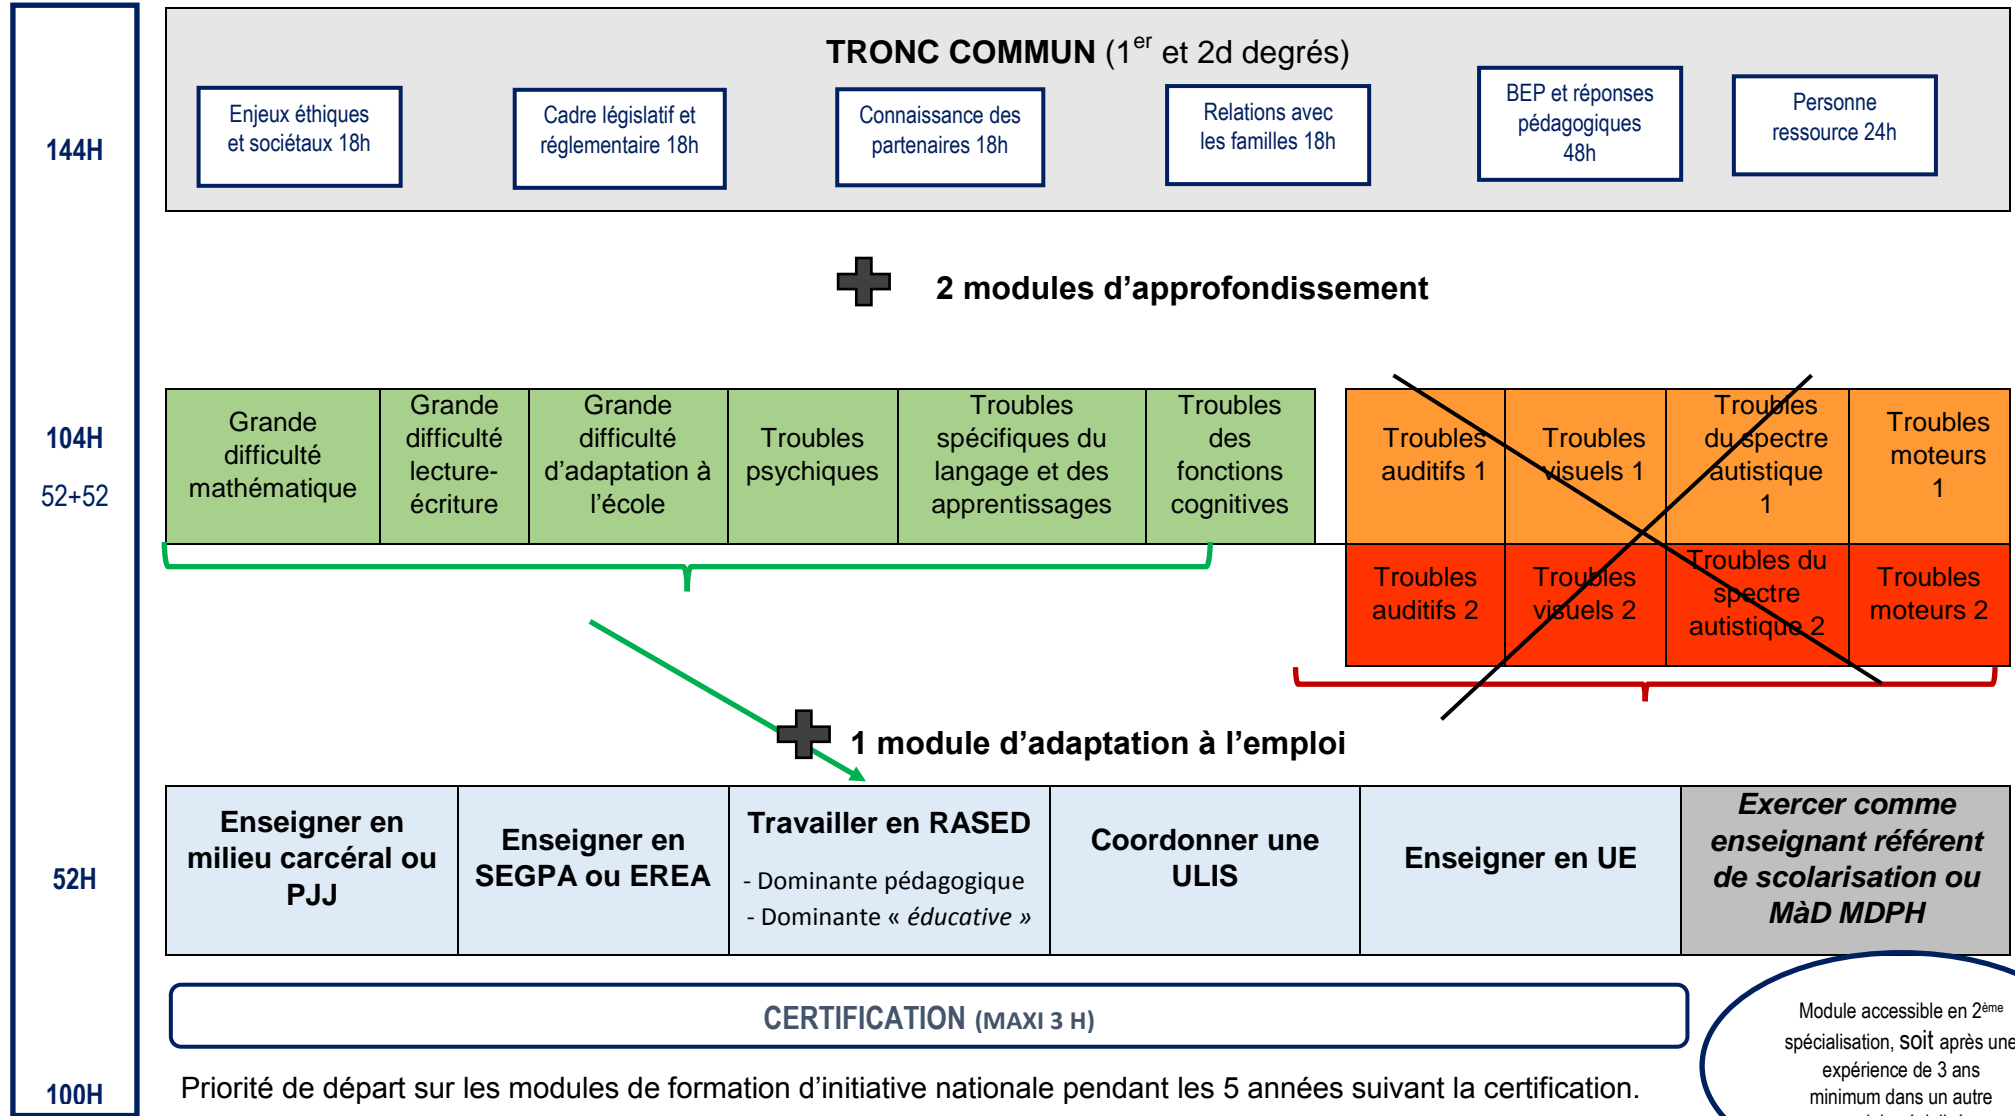

400H CERTIFICAT D'APTITUDE PEDAGOGIQUE AUX PRATIQUES DE L'EDUCATION INCLUSIVE CAPPEI

400H CERTIFICAT D'APTITUDE PEDAGOGIQUE AUX PRATIQUES DE L'EDUCATION INCLUSIVE CAPPEI

Module accessible en 2^{ème} spécialisation, soit après une expérience de 3 ans minimum dans un autre emploi spécialisé.

400H CERTIFICAT D'APTITUDE PEDAGOGIQUE AUX PRATIQUES DE L'EDUCATION INCLUSIVE CAPPEI

400H CERTIFICAT D'APTITUDE PEDAGOGIQUE AUX PRATIQUES DE L'EDUCATION INCLUSIVE **CAPPEI**

Module accessible en 2^{ème} spécialisation, soit après une expérience de 3 ans minimum dans un autre emploi spécialisé.