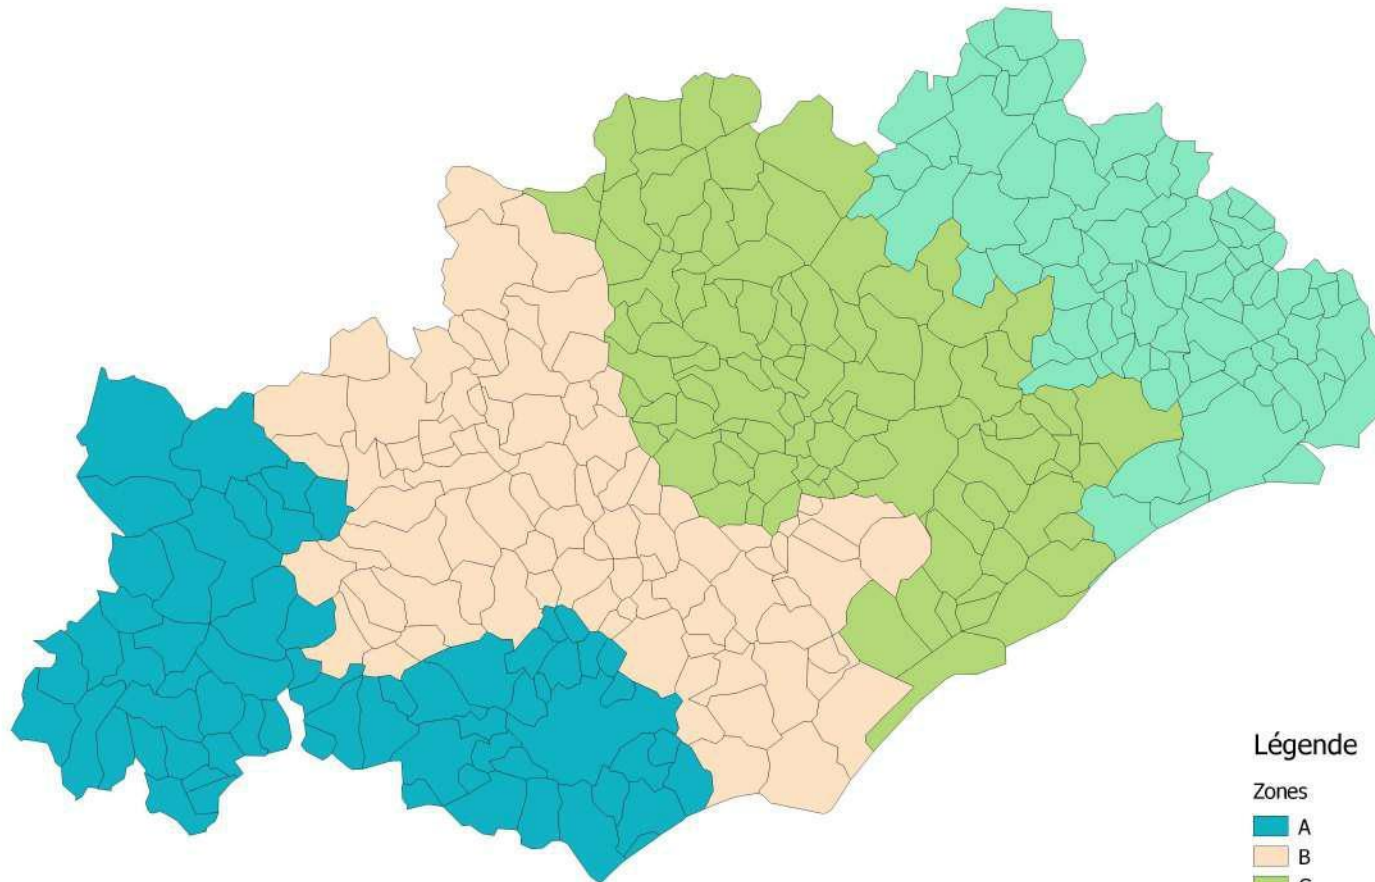

LISTE DES ZONES INFRA-DEPARTEMENTALES POUR LES PARTICIPANTS OBLIGATOIRES

4 zones infra-départementales sont offertes :
Zone A, B, C et D

4 MUG sont offerts :
1-DIR. 2 à 7 classes 2-ASH 3-REMPLACEMENT 4- ENSEIGNEMENT

ZONE C		ZONE D	
ADISSAN	MONTBAZIN	ASSAS	NOTRE-DAME-DE-LONDRES
ANIANE	MONTPELLIER	BAILLARGUES	PALAVAS-LES-FLOTS
ARGELLIERS	MONTPEYROUX	BEAULIEU	PEROLS
ASPIRAN	MURVIEL-LES-MONTPELLIER	BOISSERON	PRADES-LE-LEZ
BALARUC-LES-BAINS	NEBIAN	BRISSAC	RESTINCLIERES
BALARUC-LE-VIEUX	OCTON	BUZIGNARGUES	SATURARGUES
BOUZIGUES	PAULHAN	CAMPAGNE	SAUSSINES
BRIGNAC	PERET	CANDILLARGUES	SAUTEYRARGUES
CABRIERES	PIGNAN	CASTELNAU-LE-LEZ	ST-AUNES
CANET	PLAISSAN	CASTRIES	ST-BAUZILLE-DE-MONTMEL
CEYRAS	POUSSAN	CAZILHAC	ST-BAUZILLE-DE-PUTOIS
CLERMONT-L'HERAULT	POUZOLS	CLAPIERS	ST-BRES
COURNONSEC	PUECHABON	CLARET	ST-CHRISTOL
COURNONTERRAL	ROQUEREDONDE	COMBAILLAUX	ST-CLEMENT-DE-RIVIERE
FABREGUES	SALASC	GALARGUES	ST-DREZERY
FONTES	SAUSSAN	GANGES	STE-CROIX-DE-QUINTILLARGUES
FRONTIGNAN	SETE	GARRIGUES	ST-GELY-DU-FESC
GIGEAN	SOUBES	GRABELS	ST-GENIES-DES-MOURGUES
GIGNAC	ST-ANDRE-DE-SANGONIS	JACOU	ST-HILAIRE-DE-BEAUVOIR
JONQUIERES	ST-BAUZILLE-DE-LA-SYLVE	LA GRANDE-MOTTE	ST-JEAN-DE-BUEGES
JUVIGNAC	ST-ETIENNE-DE-GOURGAS	LANSARGUES	ST-JEAN-DE-CORNIES
LA BOISSIERE	ST-FELIX-DE-LODEZ	LATTES	ST-JUST
LAVERUNE	ST-GEORGES-D'ORQUES	LAURET	ST-MARTIN-DE-LONDRES
LE BOSCH	ST-JEAN-DE-FOS	LE CRES	ST-MATHIEU-DE-TREVIERS
LE CAYLAR	ST-JEAN-DE-LA-BLAQUIERE	LES MATELLES	ST-NAZAIRE-DE-PEZAN
LE POUGET	ST-JEAN-DE-VEDAS	LUNEL	ST-SERIES
LES RIVES	ST-MAURICE-NAVACELLES	LUNEL-VIEL	ST-VINCENT-DE-BARBEYRARGUES
LODEVE	ST-PAUL-ET-VALMALLE	MARSILLARGUES	SUSSARGUES
LOUPIAN	ST-PRIVAT	MAUGUIO	TEYRAN
MEZE	ST-SATURNIN-DE-LUCIAN	MONTAUD	VACQUIERES
MIREVAL	TRESSAN	MONTFERRIER-SUR-LEZ	VALERGUES
MONTARNAUD	VAILHAUQUES	MUDAISON	VALFLAUNES
	VENDEMIAN		VENDARGUES
	VIC-LA-GARDIOLE		VERARGUES
			VILLENEUVE-LES-MAGUELONE
			VILLETTE
			VIOLS-LE-FORT