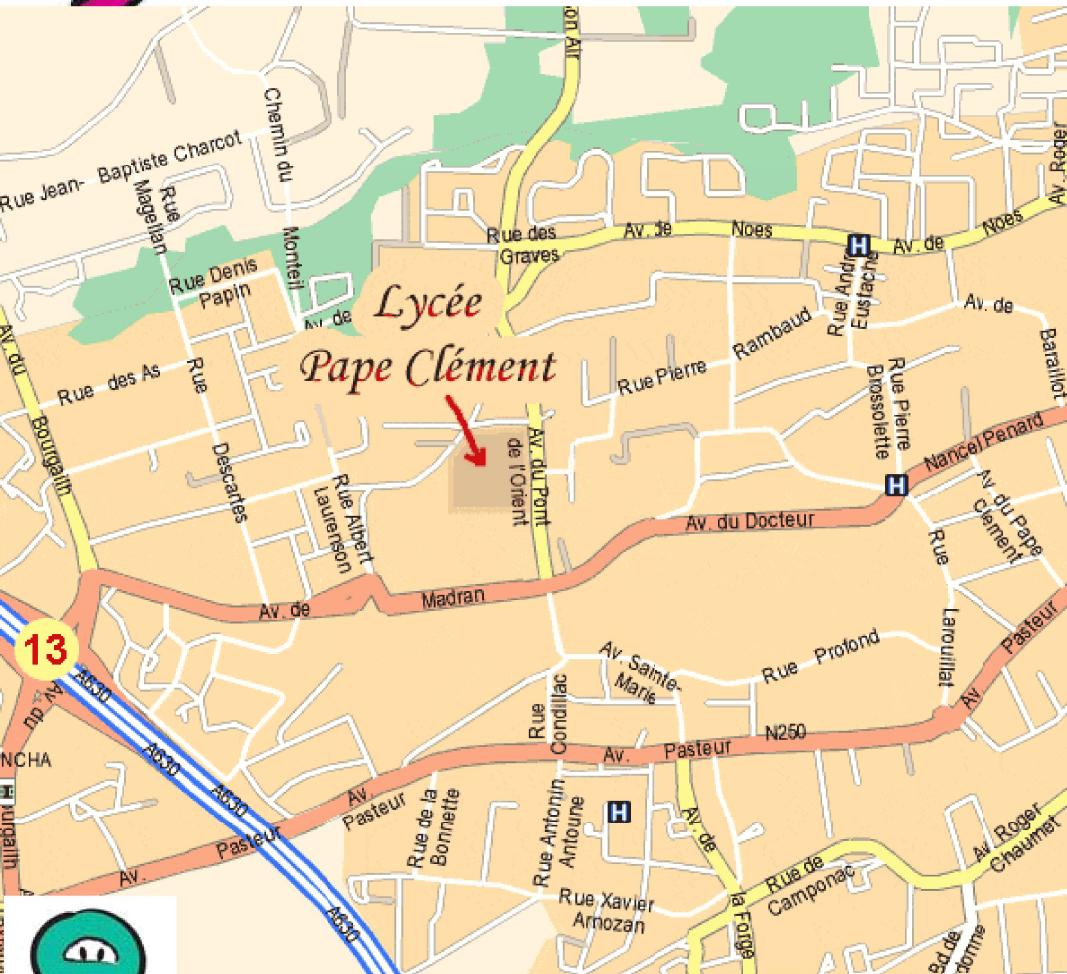

## SE RENDRE AU STAGE

1 rue Léo Lagrange  
tél: 05.57.26.63.00  
fax: 05.57.15.12.03

Une demi-journée de stage **mercredi 5 juin 2013**  
au Lycée Pape Clément  
Adresse : 1 rue Léo Lagrange, BORDEAUX.  
Tél. : 05 57 59 00 20  
Courriel : 33@se-unsa.org  
Contact : Vincent FAUVEL