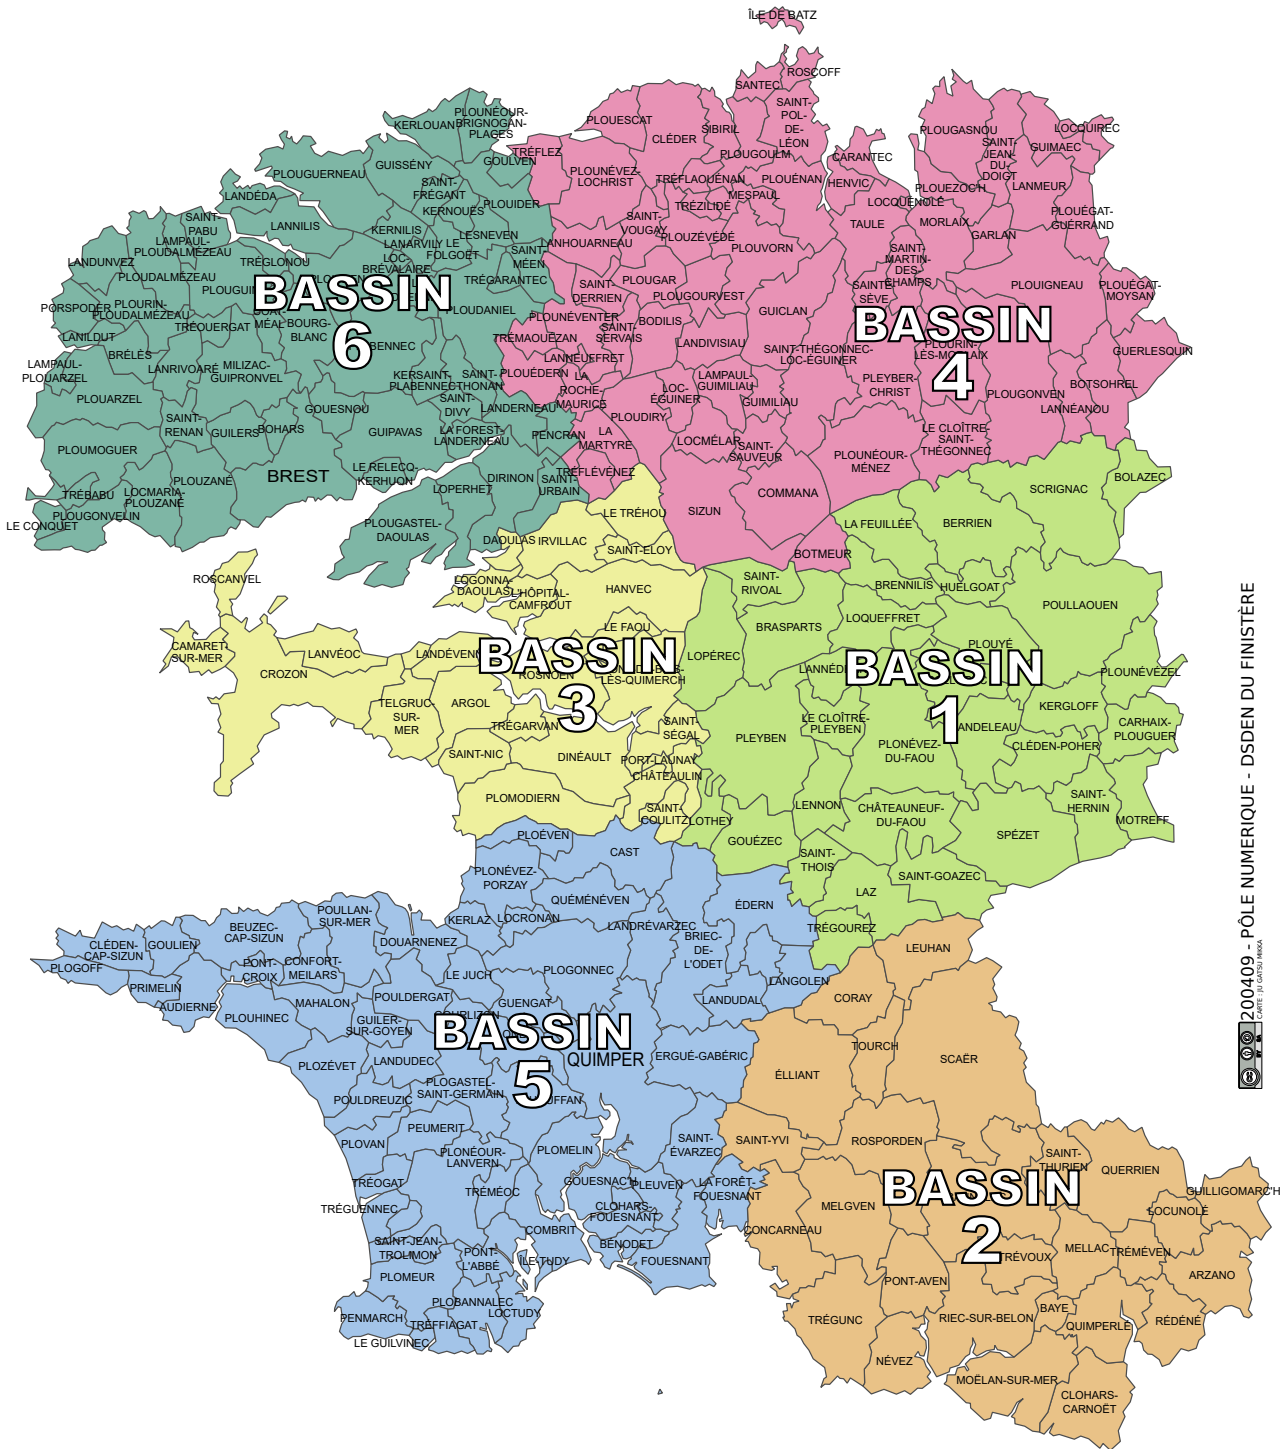

Département du Finistère

Zones infra-départementales (ZID)

Rentrée 2020

200409 - PÔLE NUMÉRIQUE - DSDEN DU FINISTÈRE