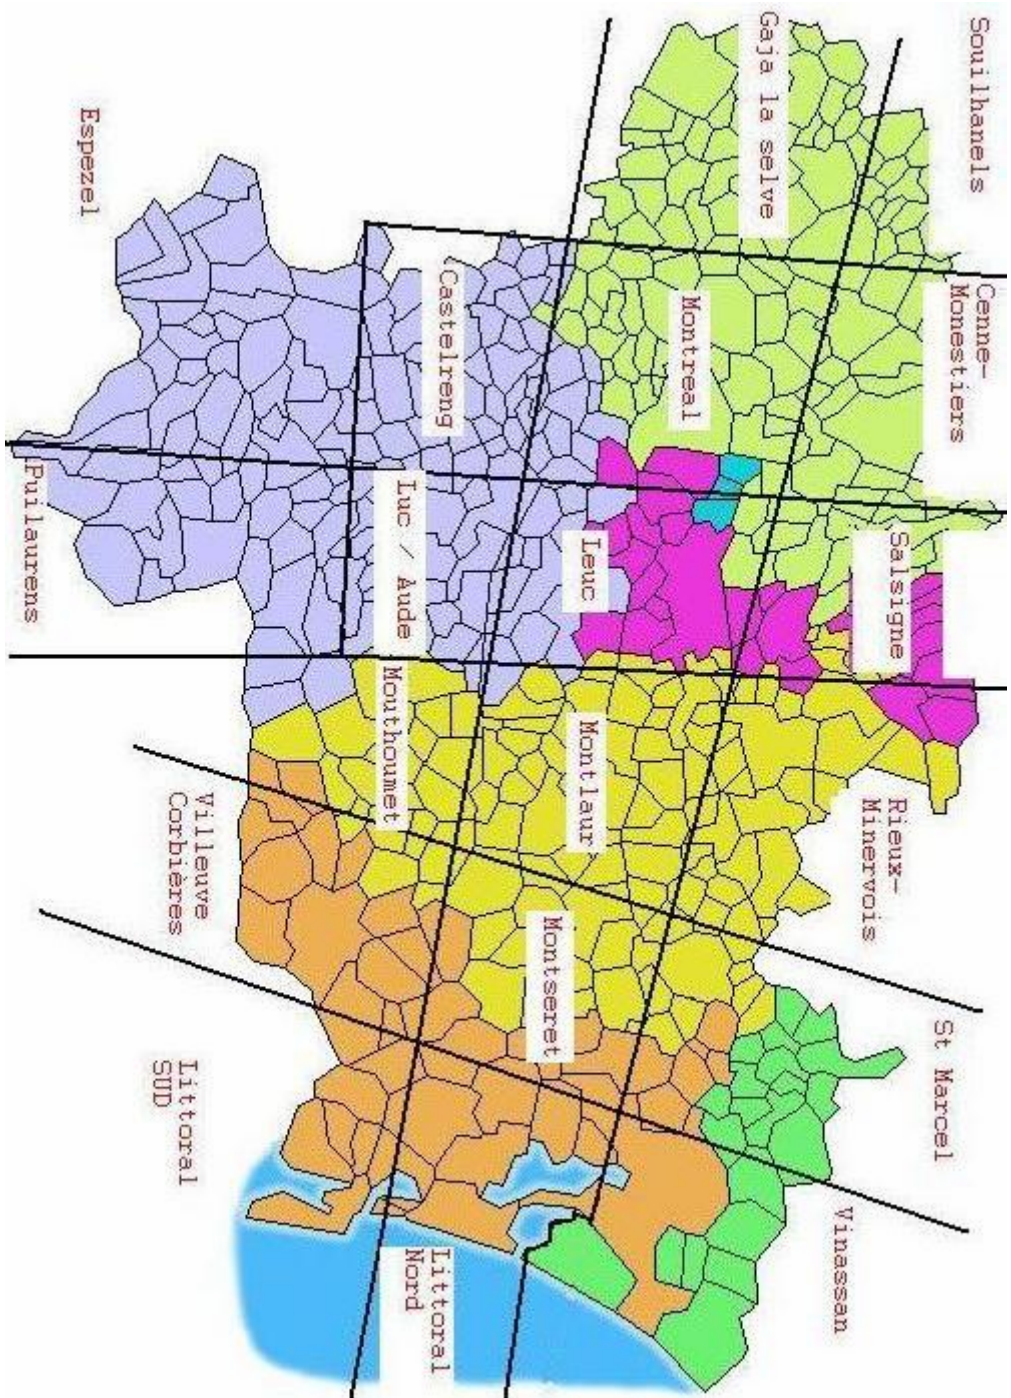

19	SECTEUR DE PUILAURENS	AXAT
19		BELVIANES ET CAVIRAC
19		BUGARACH
19		CAMPAGNE SUR AUDE
19		GRANES
19		PUILAURENS
19		SALVEZINES
20	CARCASSONNE	CARCASSONNE
21	NARBONNE	NARBONNE
22	CASTELNAUDARY	CASTELNAUDARY
23	LIMOUX	LIMOUX
24	LEZIGNAN CORBIERES	LEZIGNAN CORBIERES