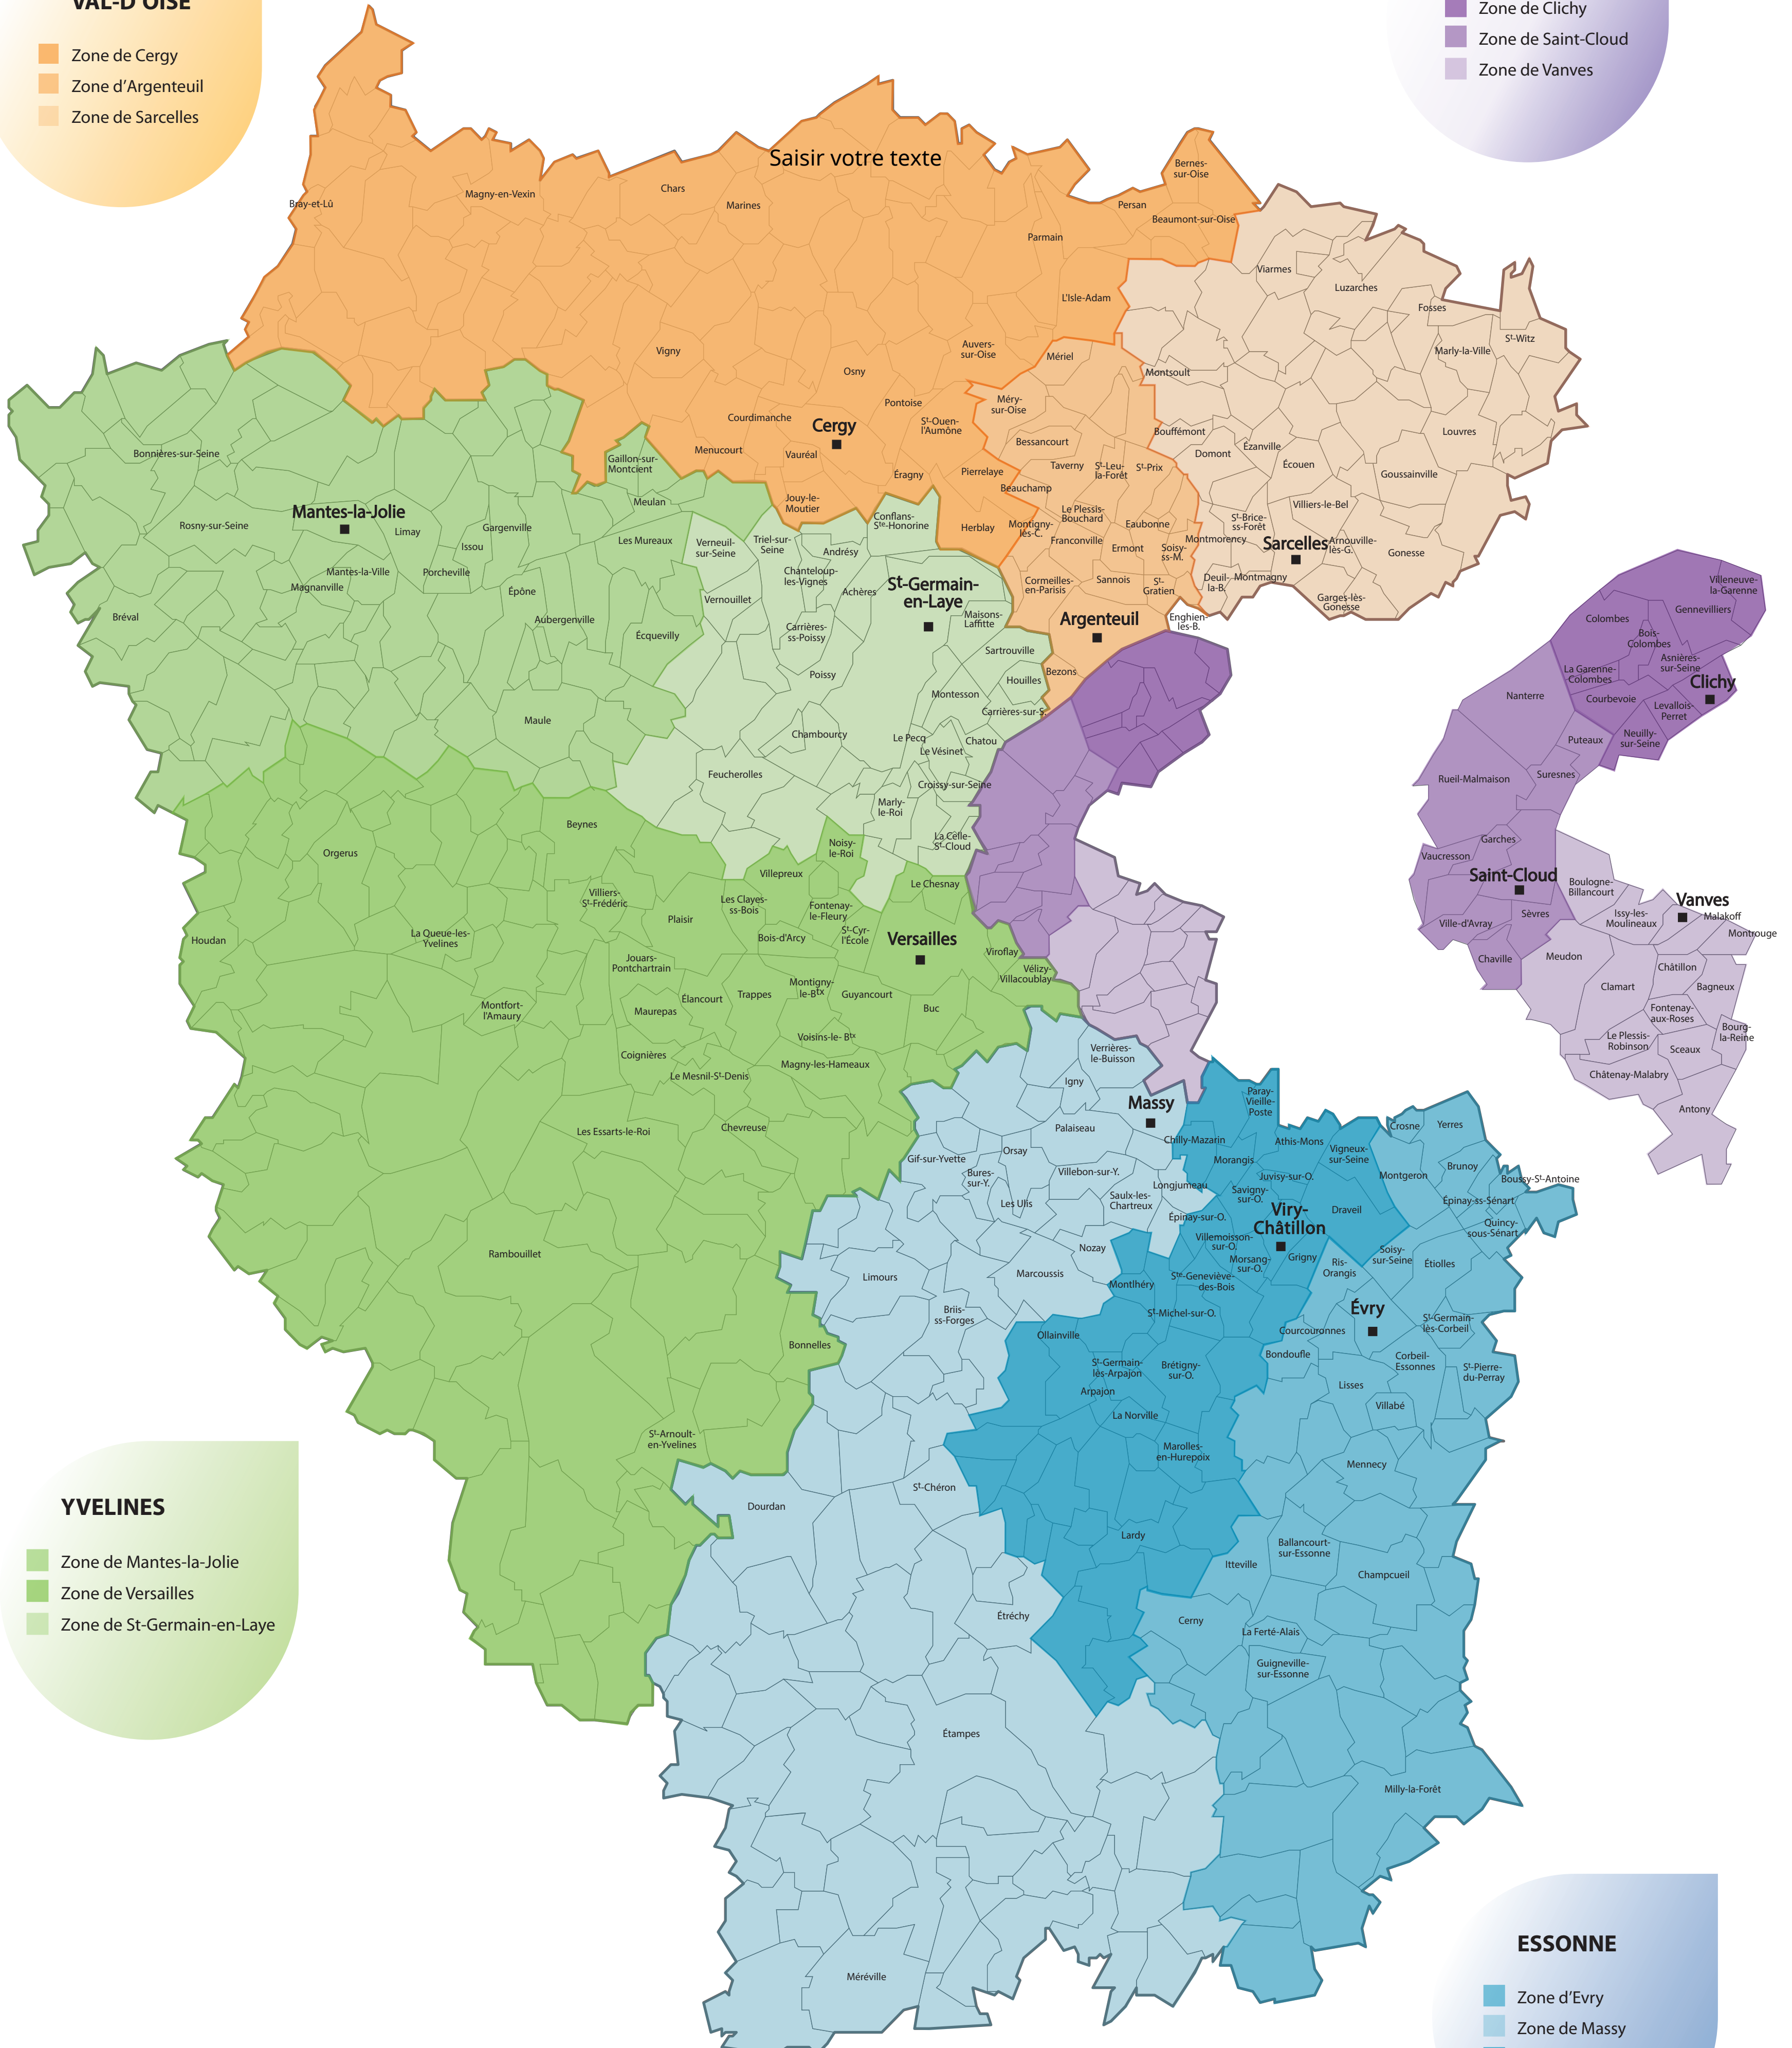

Zones de vœux infra départementales de l'académie de Versailles

2019-2020

VAL-D'OISE

- Zone de Cergy
- Zone d'Argenteuil
- Zone de Sarcelles

HAUTS-DE-SEINE

- Zone de Clichy
- Zone de Saint-Cloud
- Zone de Vanves

YVELINES

- Zone de Mantes-la-Jolie
- Zone de Versailles
- Zone de St-Germain-en-Laye

ESSONNE

- Zone d'Évry
- Zone de Massy
- Zone de Viry-Châtillon