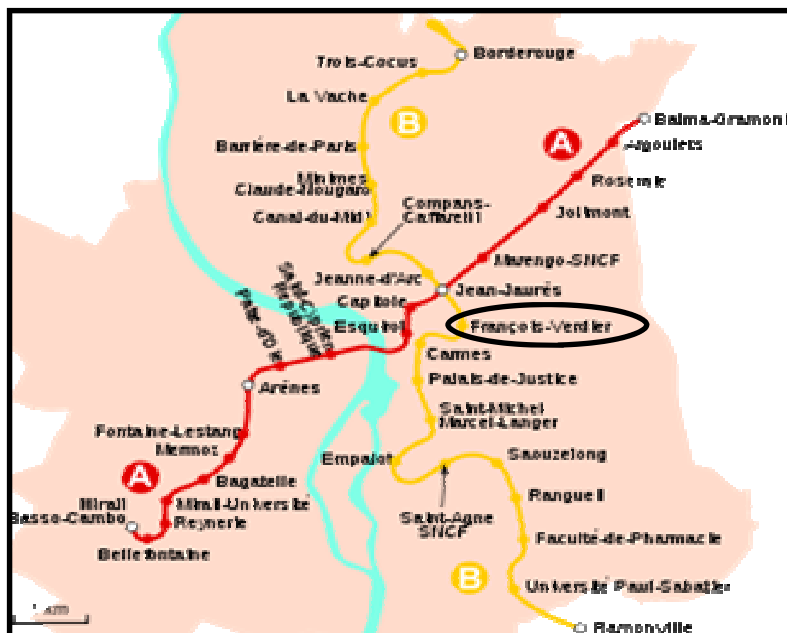

# Rassemblement 9 février devant le rectorat

Place Saint Jacques; 31000 TOULOUSE Métro Ligne B : Station François Verdier

Lien direct plan Toulouse: [Place St Jacques Toulouse](#)

## Déplacement: VOITURE + METRO

La ligne B [Borderouge – Ramonville] traverse la ville du nord au sud.

La ligne A du métro [Basso Cambo - Balma Gramont] traverse Toulouse du sud-ouest au nord-est.

### Arrivée Tlse: Parking Voitures

Plusieurs parkings gratuits sont disponibles à proximité des stations:

- ⇒ Métro à Jolimont (350 places),
- ⇒ Métro à Basso-Cambo (540 places)
- ⇒ Métro , aux Arènes (600 places),
- ⇒ Métro aux Argoulets (900 places)
- ⇒ Métro à Balma Gramont (1360 pl).

*Les places de parking à proximité du rectorat étant limitées et payantes, il est plus rapide et plus facile de se garer sur les parking gratuits et de rejoindre ensuite le rectorat en métro.  
L'accès rocade, après le rassemblement, sera aussi facilité.*