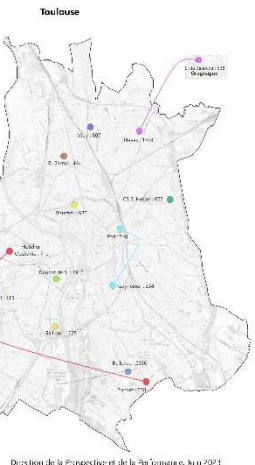

CARTE DES BUREAUX DES ENTREPRISES

Effectifs scolaires et apprentis des lycées professionnels, polyvalents et EREA - R2022