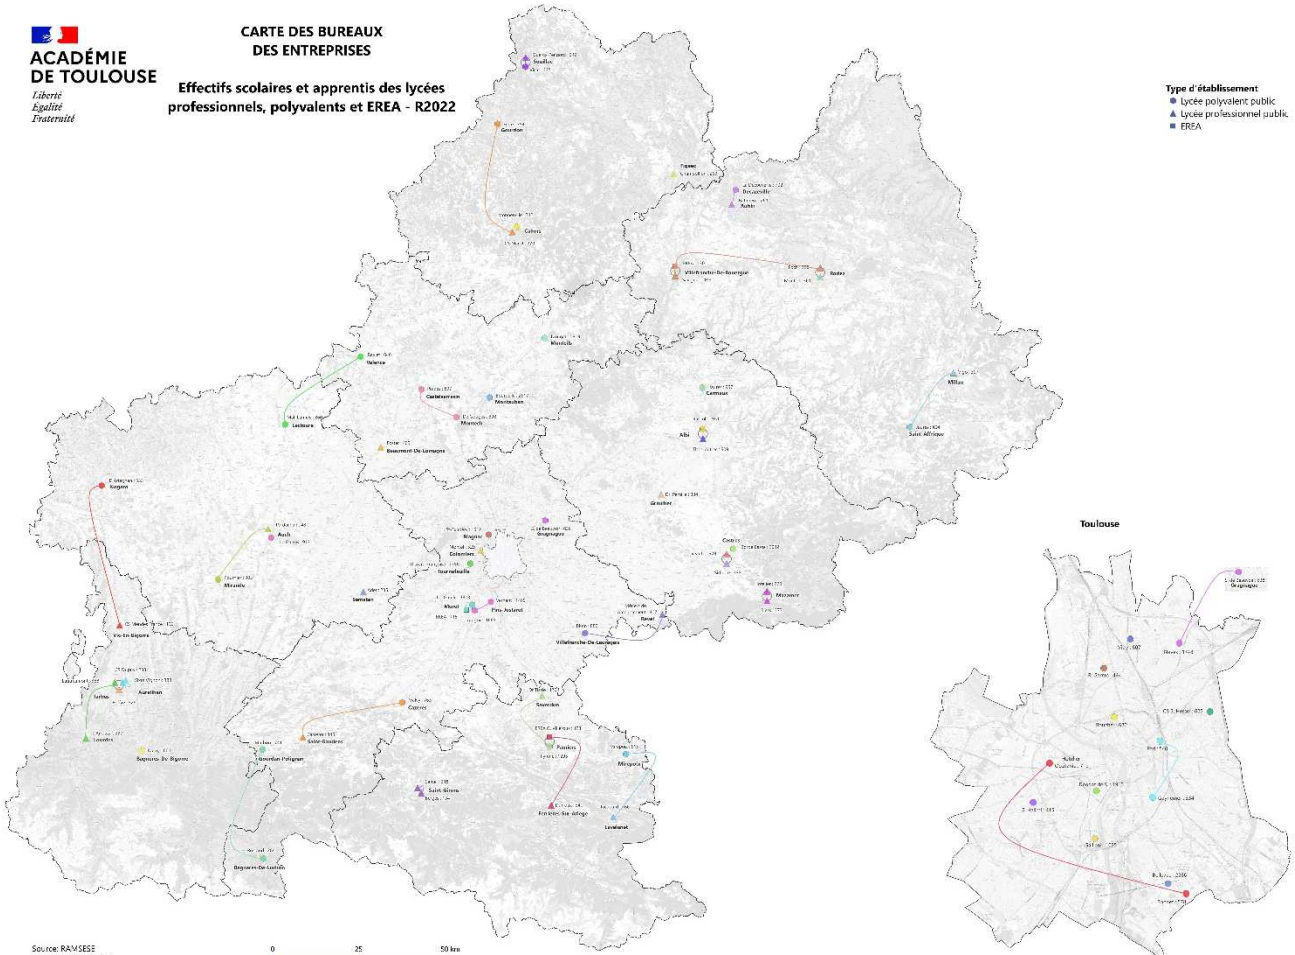

CARTE DES BUREAUX DES ENTREPRISES

Effectifs scolaires et apprentis des lycées professionnels, polyvalents et EREA - R2022