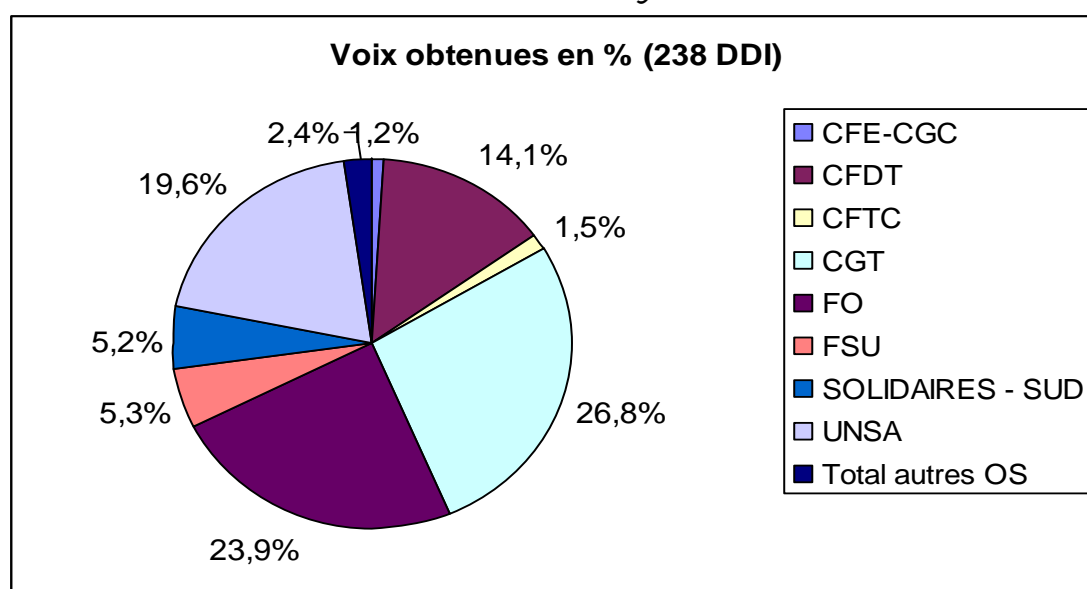

DDI		208	
	Voix	%	
Inscrits	35 025		
Votants	26 216	74,8%	
Exprimés	25 402	72,5%	
CFE-CGC	299	1,2%	
CFDT	3 591	14,1%	
CFTC	370	1,5%	
CGT	6 807	26,8%	
FO	6 077	23,9%	
FSU	1 345	5,3%	
SOLIDAIRES - SUD	1 328	5,2%	
UNSA	4 978	19,6%	
Total autres OS	599	2,4%	
Total général	25 394	100,0%	

**Avertissement : Ces données non consolidées concernent 208 DDI**

DDI		208
Sièges	1 378	
	Nbre	%
CFE-CGC	0	0,0%
CFDT	178	12,9%
CFTC	3	0,2%
CGT	358	26,0%
FO	378	27,4%
FSU	58	4,2%
SOLIDAIRES - SUD	57	4,1%
UNSA	309	22,4%
Total autres OS	33	2,4%
Total général	1374	99,7%