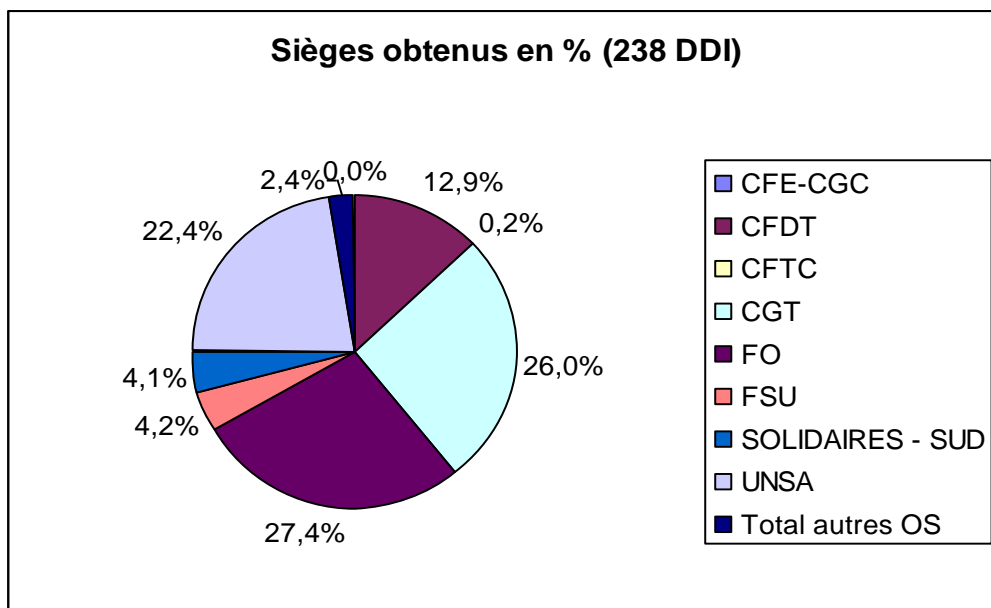

DDI		208	
	Voix	%	
Inscrits	35 025		
Votants	26 216	74,8%	
Exprimés	25 402	72,5%	
CFE-CGC	299	1,2%	
CFDT	3 591	14,1%	
CFTC	370	1,5%	
CGT	6 807	26,8%	
FO	6 077	23,9%	
FSU	1 345	5,3%	
SOLIDAIRES - SUD	1 328	5,2%	
UNSA	4 978	19,6%	
Total autres OS	599	2,4%	
Total général	25 394	100,0%	

**Avertissement : Ces données non consolidées concernent 208 DDI**

DDI		208
Sièges	1 378	
	Nbre	%
CFE-CGC	0	0,0%
CFDT	178	12,9%
CFTC	3	0,2%
CGT	358	26,0%
FO	378	27,4%
FSU	58	4,2%
SOLIDAIRES - SUD	57	4,1%
UNSA	309	22,4%
Total autres OS	33	2,4%
Total général	1374	99,7%