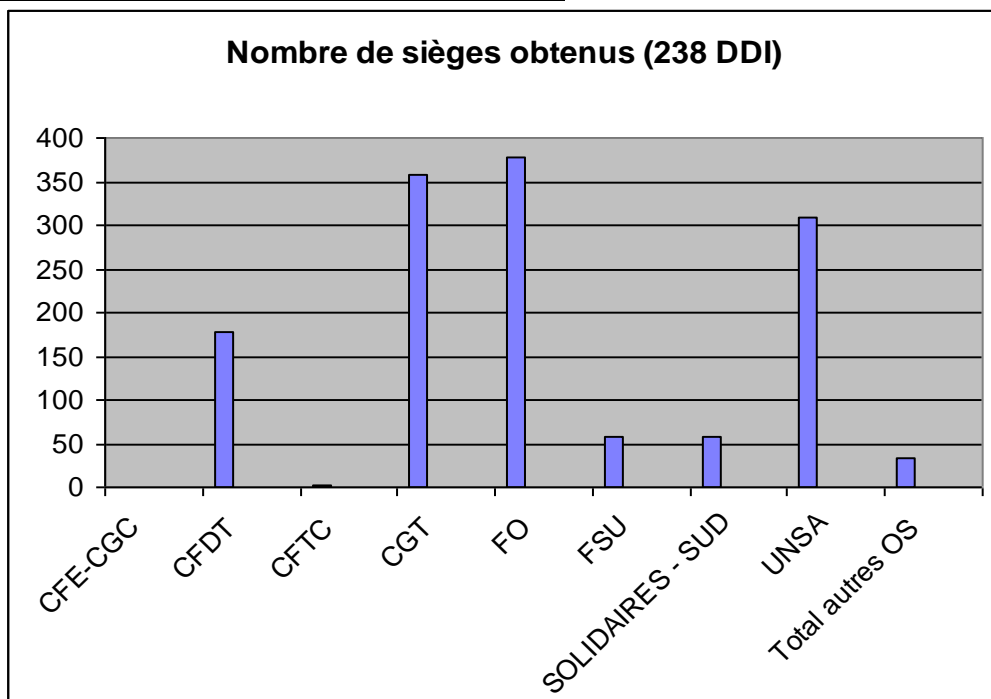

DDI		208	
	Voix	%	
Inscrits	35 025		
Votants	26 216	74,8%	
Exprimés	25 402	72,5%	
CFE-CGC	299	1,2%	
CFDT	3 591	14,1%	
CFTC	370	1,5%	
CGT	6 807	26,8%	
FO	6 077	23,9%	
FSU	1 345	5,3%	
SOLIDAIRES - SUD	1 328	5,2%	
UNSA	4 978	19,6%	
Total autres OS	599	2,4%	
Total général	25 394	100,0%	

**Avertissement : Ces données non consolidées concernent 208 DDI**

DDI		208
Sièges	1 378	
	Nbre	%
CFE-CGC	0	0,0%
CFDT	178	12,9%
CFTC	3	0,2%
CGT	358	26,0%
FO	378	27,4%
FSU	58	4,2%
SOLIDAIRES - SUD	57	4,1%
UNSA	309	22,4%
Total autres OS	33	2,4%
Total général	1374	99,7%

**Avertissement : Ces données non consolidées concernent 208 DDI**