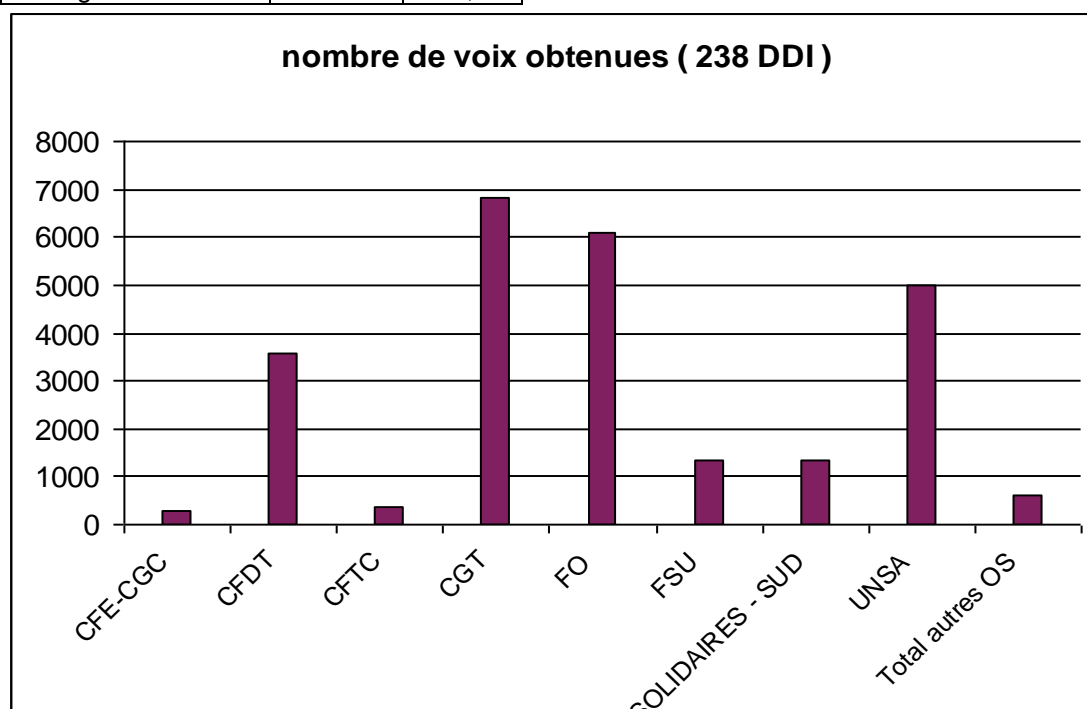

DDI		208	
	Voix	%	
Inscrits	35 025		
Votants	26 216	74,8%	
Exprimés	25 402	72,5%	
CFE-CGC	299	1,2%	
CFDT	3 591	14,1%	
CFTC	370	1,5%	
CGT	6 807	26,8%	
FO	6 077	23,9%	
FSU	1 345	5,3%	
SOLIDAIRES - SUD	1 328	5,2%	
UNSA	4 978	19,6%	
Total autres OS	599	2,4%	
Total général	25 394	100,0%	

**Avertissement : Ces données non consolidées concernent 208 DDI**

DDI		208
Sièges	1 378	
	Nbre	%
CFE-CGC	0	0,0%
CFDT	178	12,9%
CFTC	3	0,2%
CGT	358	26,0%
FO	378	27,4%
FSU	58	4,2%
SOLIDAIRES - SUD	57	4,1%
UNSA	309	22,4%
Total autres OS	33	2,4%
Total général	1374	99,7%