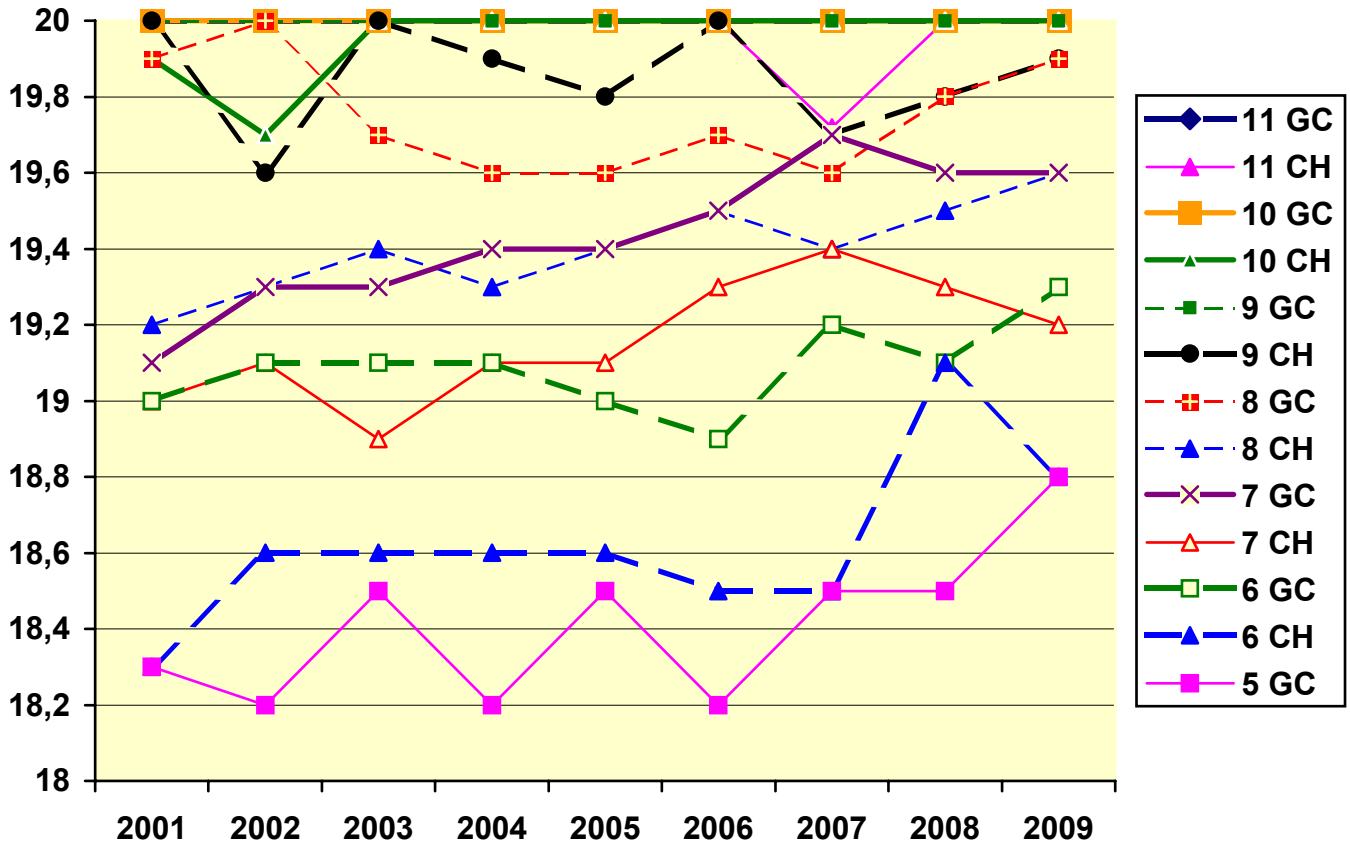

Evolution de la barre pour le changement d'échelon (Académie de REIMS)

D'une année sur l'autre la barre réelle pour un même échelon peut changer de plusieurs dixièmes de pts.
 Pour le 11^{ème} échelon, 10^{ème} échelon et le 9^{ème} au grand choix, tous les collègues promus ont la note maximum. C'est donc l'âge qui fait la différence.