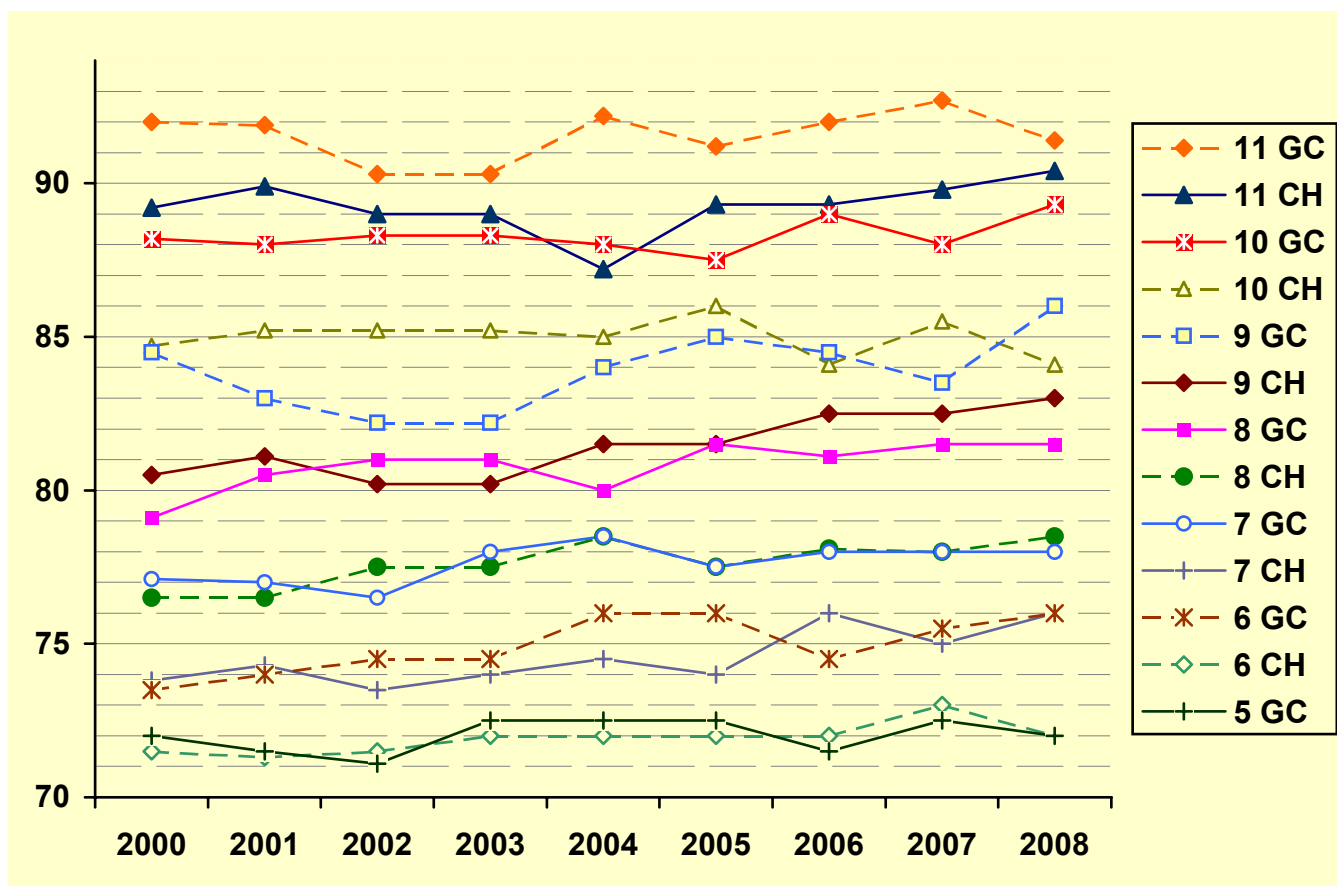

SE-UNSA REIMS

Maison des syndicats
15 bd de la paix BP149
51055 REIMS

03 26 88 25 53 ac-reims@se-unsa.org
<http://sections.se-unsa.org/reims/>

Evolution de la barre pour le changement d'échelon des PLP (Académie de REIMS)

D'une année sur l'autre la barre réelle pour un même échelon peut changer de plusieurs dixièmes de points.