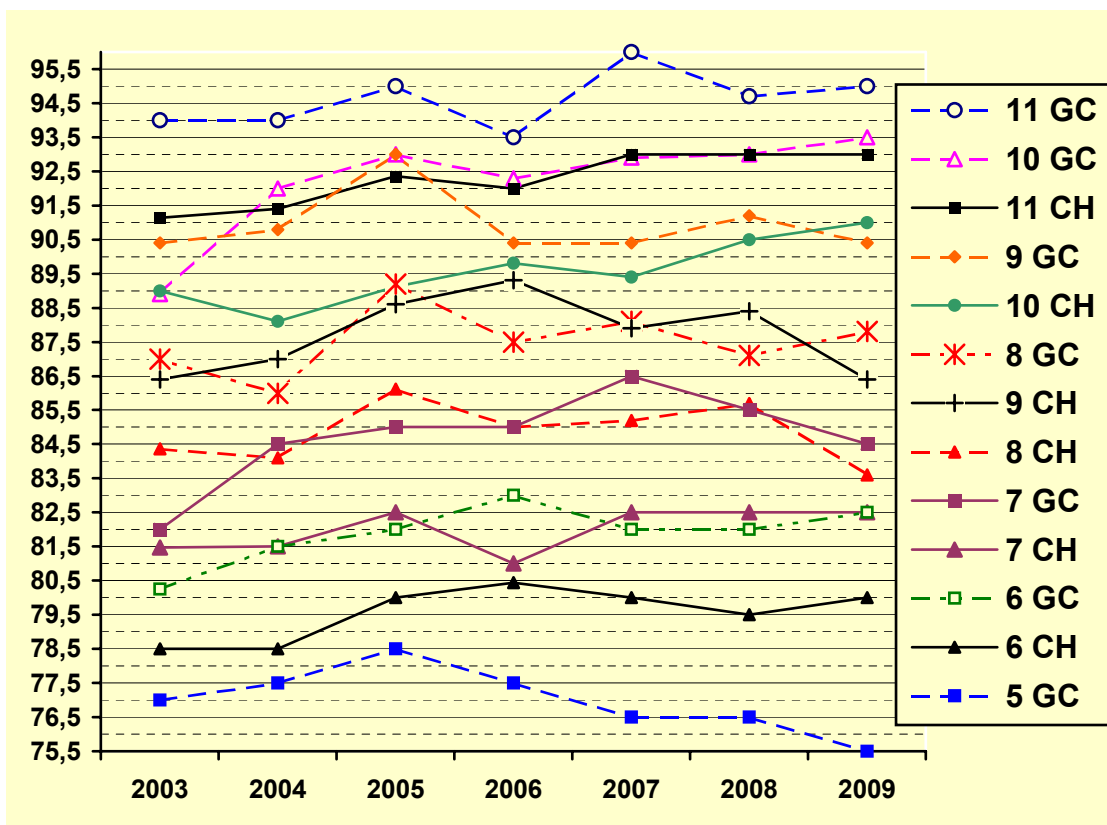

AVANCEMENT D'ECHELON DES PROF D'EPS

Evolution de la barre pour le changement d'échelon (Académie de REIMS)

D'une année sur l'autre la barre réelle pour un même échelon peut changer de plusieurs dixièmes de point