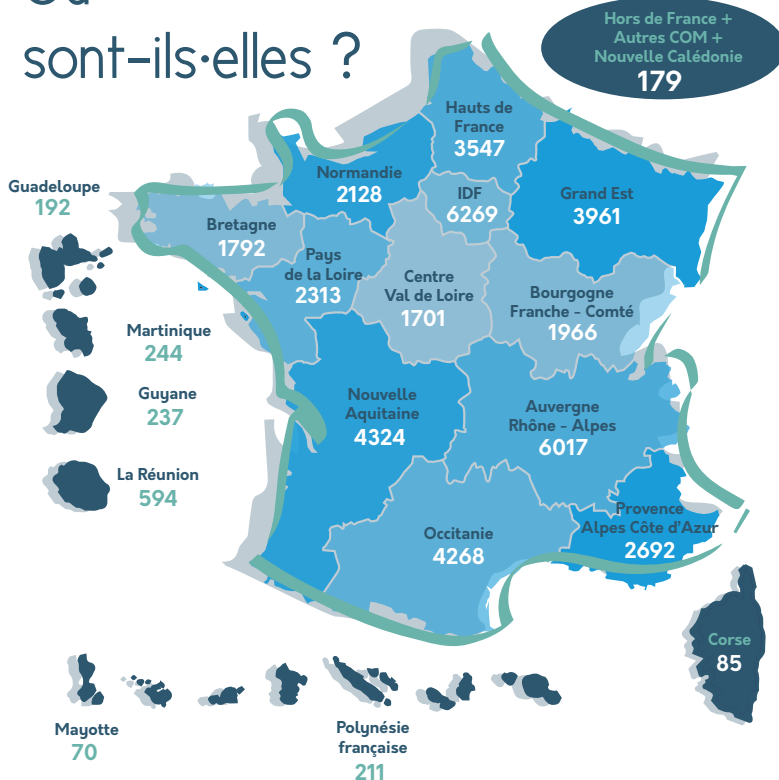

Qui ? Quoi ? Où ? Combien ?

Baromètre des métiers 2022

Participation

42 836
réponses

En 2021 **34 888**

Qu'est ce que le Baromètre UNSA Éducation de nos métiers ?

Une enquête annuelle pour mieux connaître et représenter les personnels de l'Éducation.

Adhérent·es ou sympathisant·es d'une autre organisation syndicale

24%

30 193 femmes
70% des participant·es

Où sont-ils·elles ?

93,8%

Les répondant·es par ministère

Éducation nationale

Enseignement supérieur, Recherche et Innovation