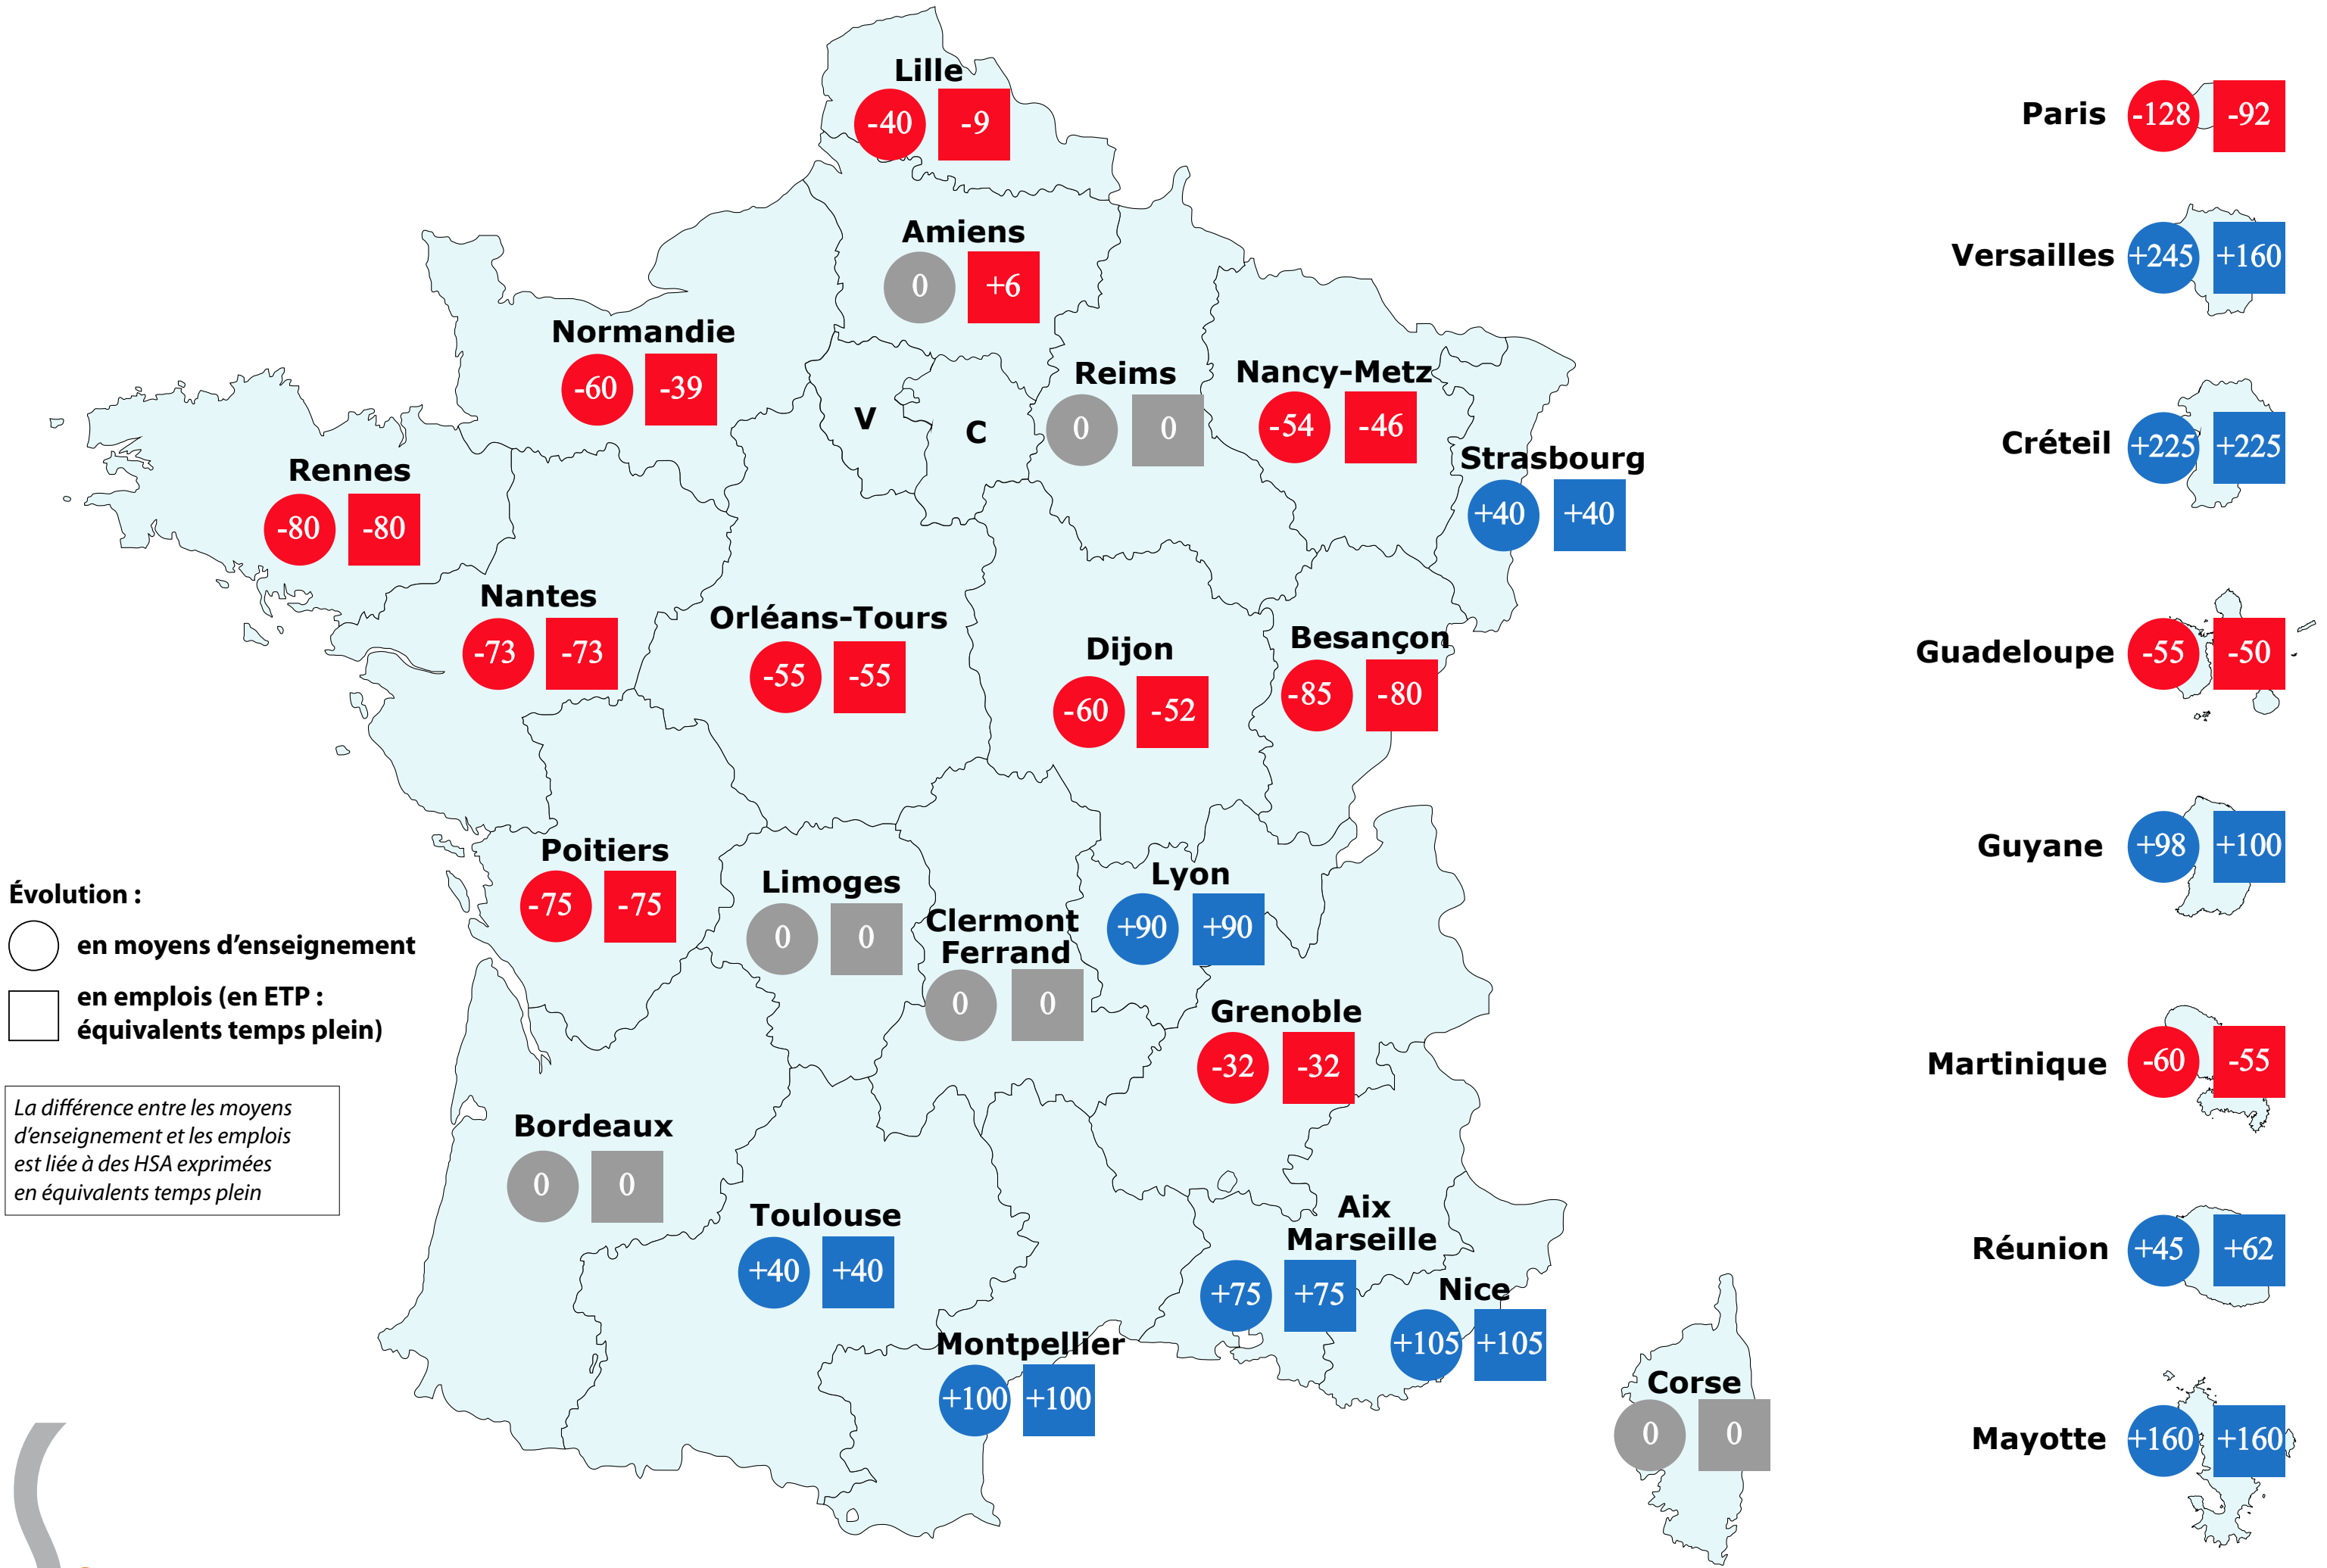

Carte scolaire enseignants 2^d degré, rentrée 2024

Chiffres du ministère, 21 décembre 2023

NB : les CPE et les PsyEN EDO ne sont pas comptabilisés