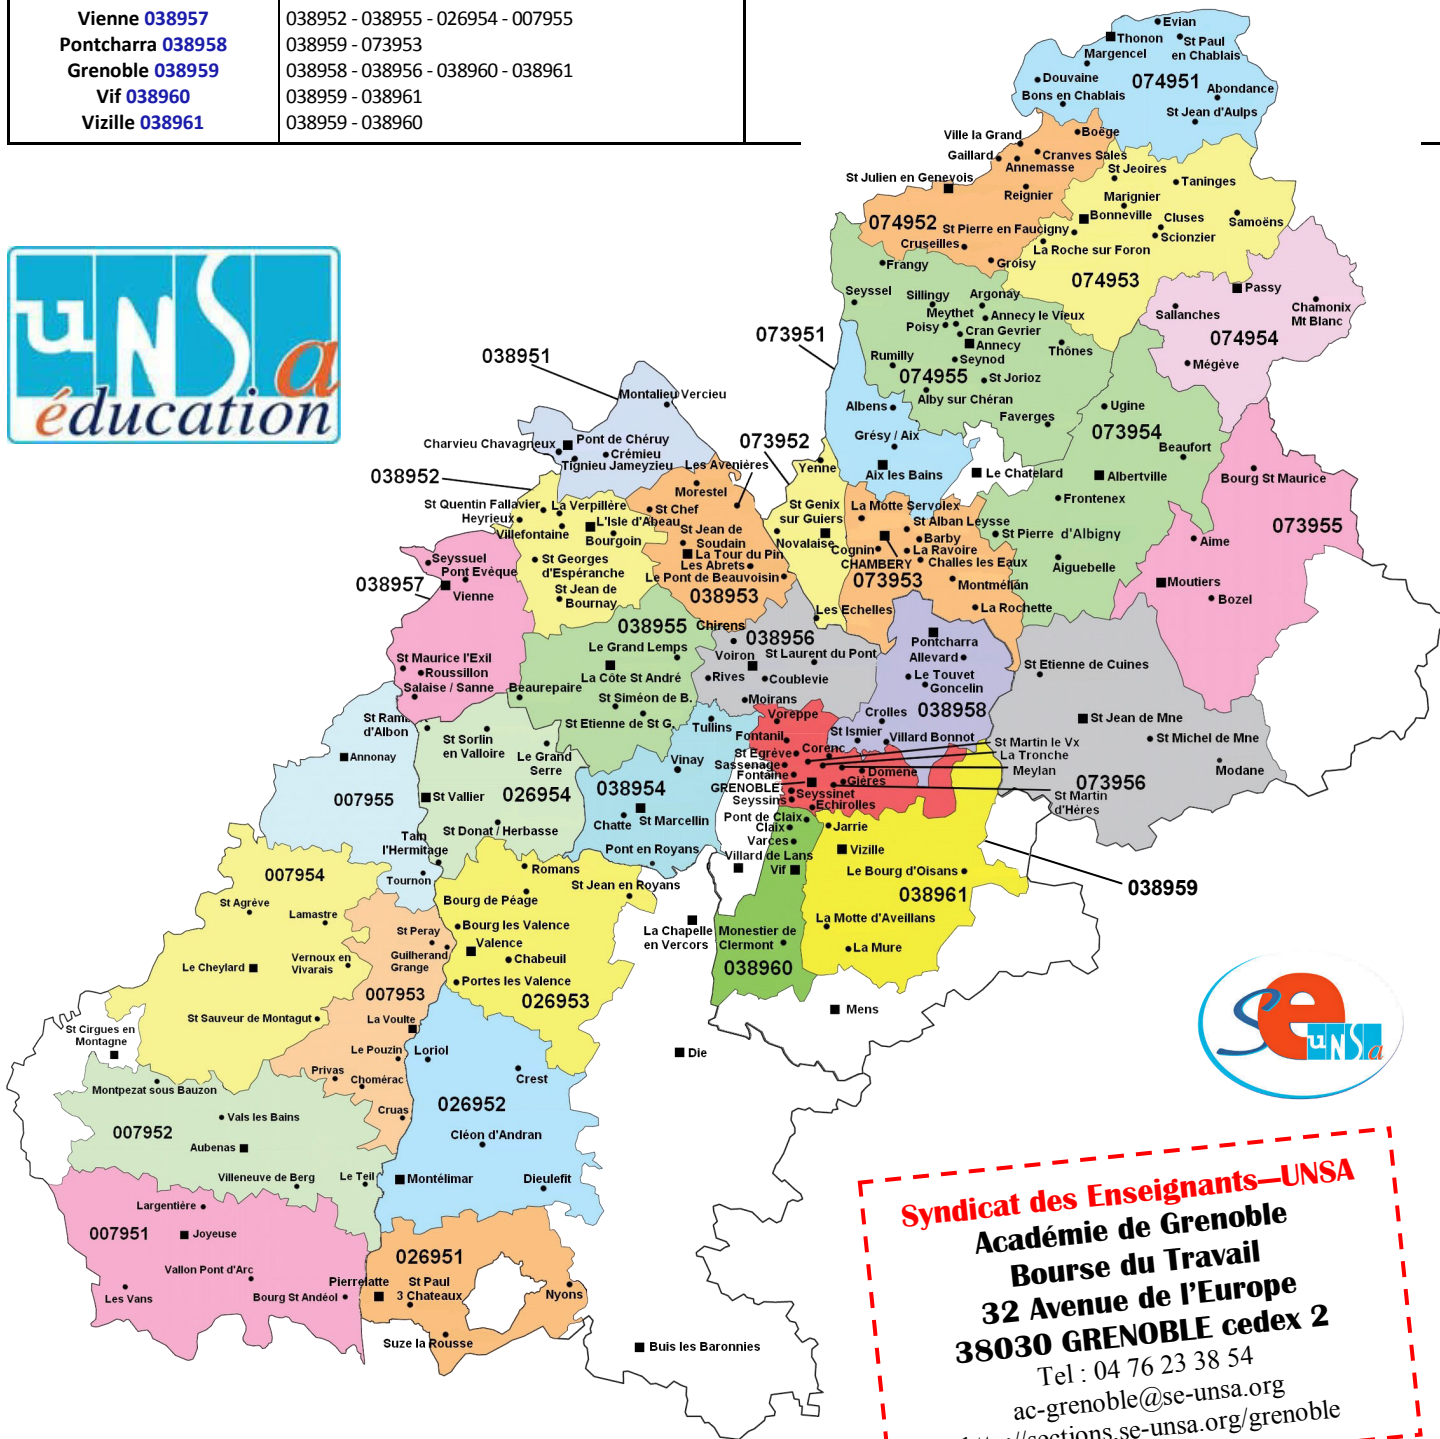

Groupements de communes et groupements limitrophes :

Groupement	Groupements limitrophes	Groupement	Groupements limitrophes
Joyeuse 007951	007952 - 026951	Aix les Bains 073951	073953 - 073952 - 074955
Aubenas 007952	007951 - 007953 - 026952	Novalaise 073952	073951 - 073952 - 038956 - 038953
La Voulte 007953	007952 - 007954 - 007955 - 026952 - 026953	Chambéry 073953	073952 - 073951 - 073954 - 073956 - 038958
Le Cheylard 007954	007953 - 007955	Albertville 073954	073953 - 073956 - 073955 - 074955
Annonay 007955	007954 - 007953 - 026954 - 038957	Moutiers 073955	073954
-----	-----	St Jean de Maurienne 073956	073954 - 073953
Pierrelatte 026951	026952 - 007951	-----	-----
Montélimar 026952	026951 - 026953 - 007952 - 007953	Thonon 074951	074952
Valence 026953	026952 - 026954 - 007953 - 038954	St Julien en Genevois 074952	074951 - 074953 - 074955
St Vallier 026954	026953 - 007955 - 038957 - 038955	Bonneville 074953	074954 - 074952 - 074955
-----	-----	Passy 074954	074953
Pont de Chéruy 038951	038952 - 038953	Annecy 074955	074952 - 074953 - 073951 - 073954
L'Isle d'Abeau 038952	038957 - 038951 - 038953 - 038955		
La Tour du Pin 038953	038951 - 038952 - 038955 - 038956 - 073952		
St Marcellin 038954	038955 - 038956 - 026953		
La Côte St André 038955	038957 - 038952 - 038953 - 038956 - 038954 - 026954		
Voiron 038956	038954 - 038955 - 038953 - 038959 - 073952		
Vienne 038957	038952 - 038955 - 026954 - 007955		
Pontcharra 038958	038959 - 073953		
Grenoble 038959	038958 - 038956 - 038960 - 038961		
Vif 038960	038959 - 038961		
Vizille 038961	038959 - 038960		

Syndicat des Enseignants—UNSA
Académie de Grenoble
Bourse du Travail
32 Avenue de l'Europe
38030 GRENOBLE cedex 2
 Tel : 04 76 23 38 54
ac-grenoble@se-uns.org
<http://sections.se-uns.org/grenoble>