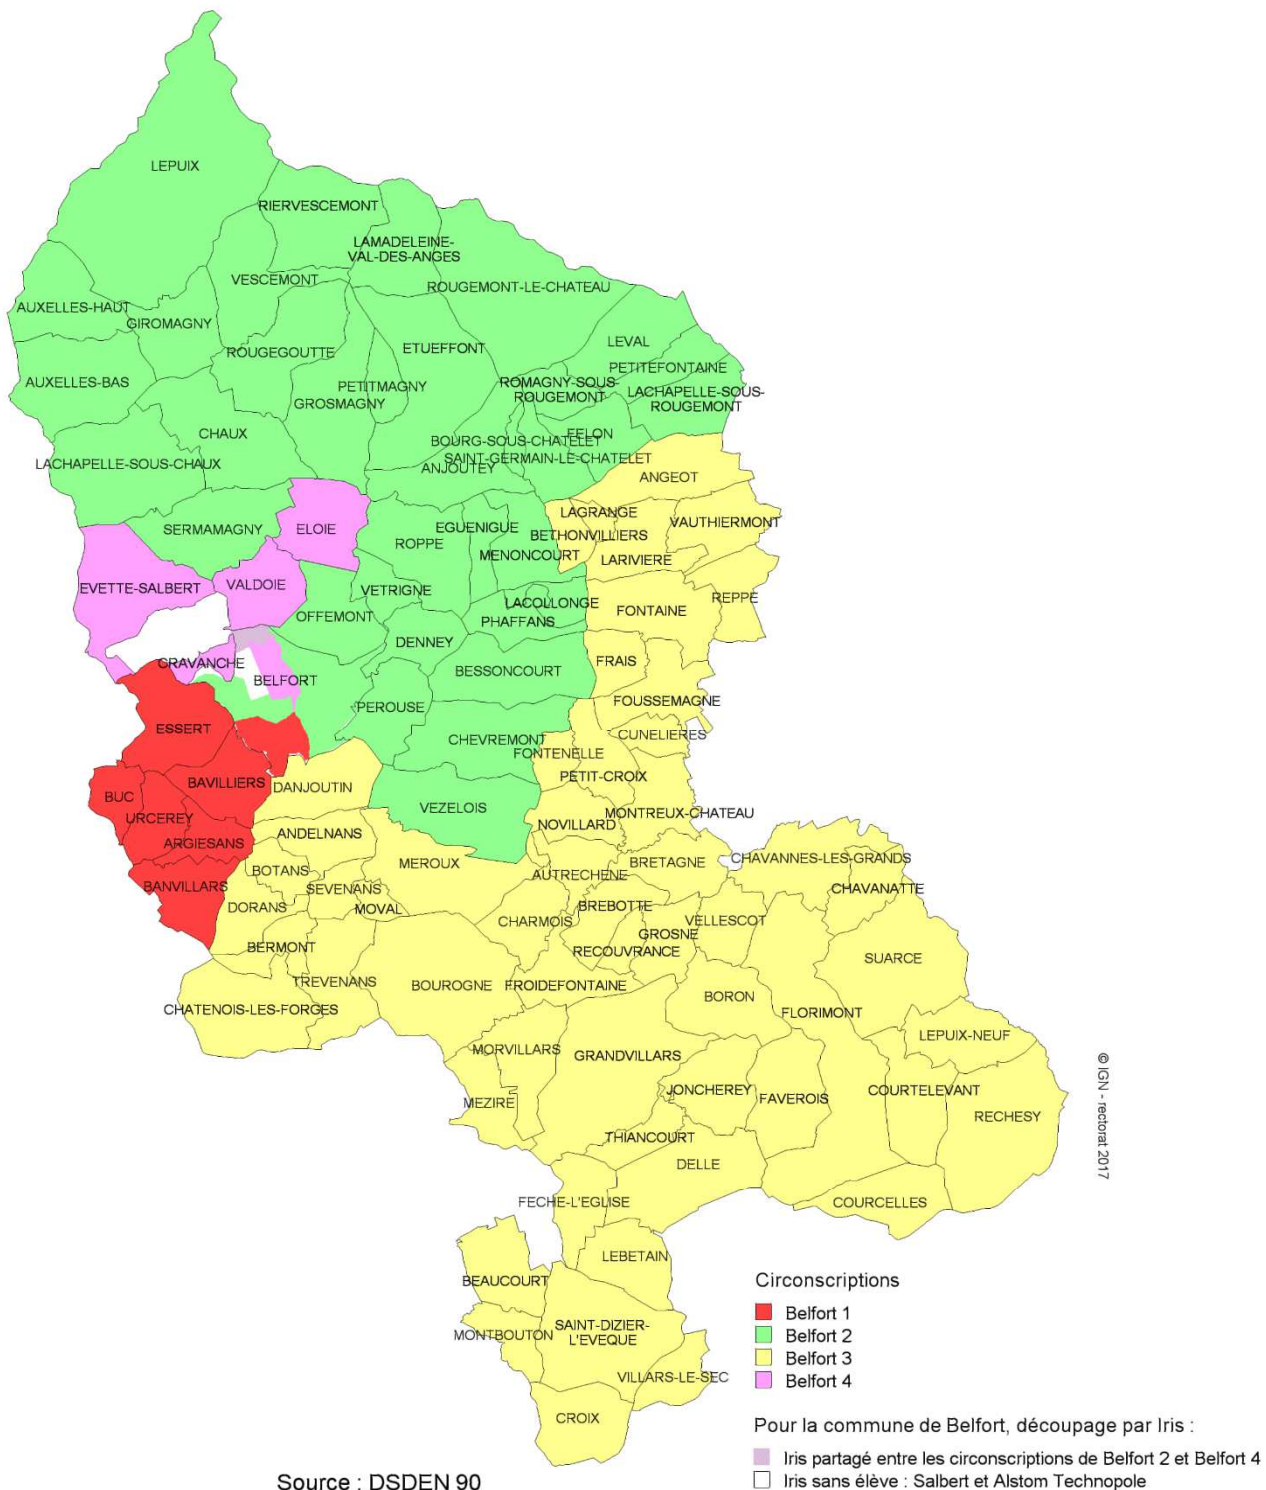

Les circonscriptions du premier degré dans le Territoire de Belfort à la rentrée 2017

1EN 2019 / 2020

Belfort 1 : Marie-José CARNEVALI

Belfort 2 : Didier CAILLE

Belfort 3 : Aline GRANDI

Belfort 4 : Alexia DEMARCHI