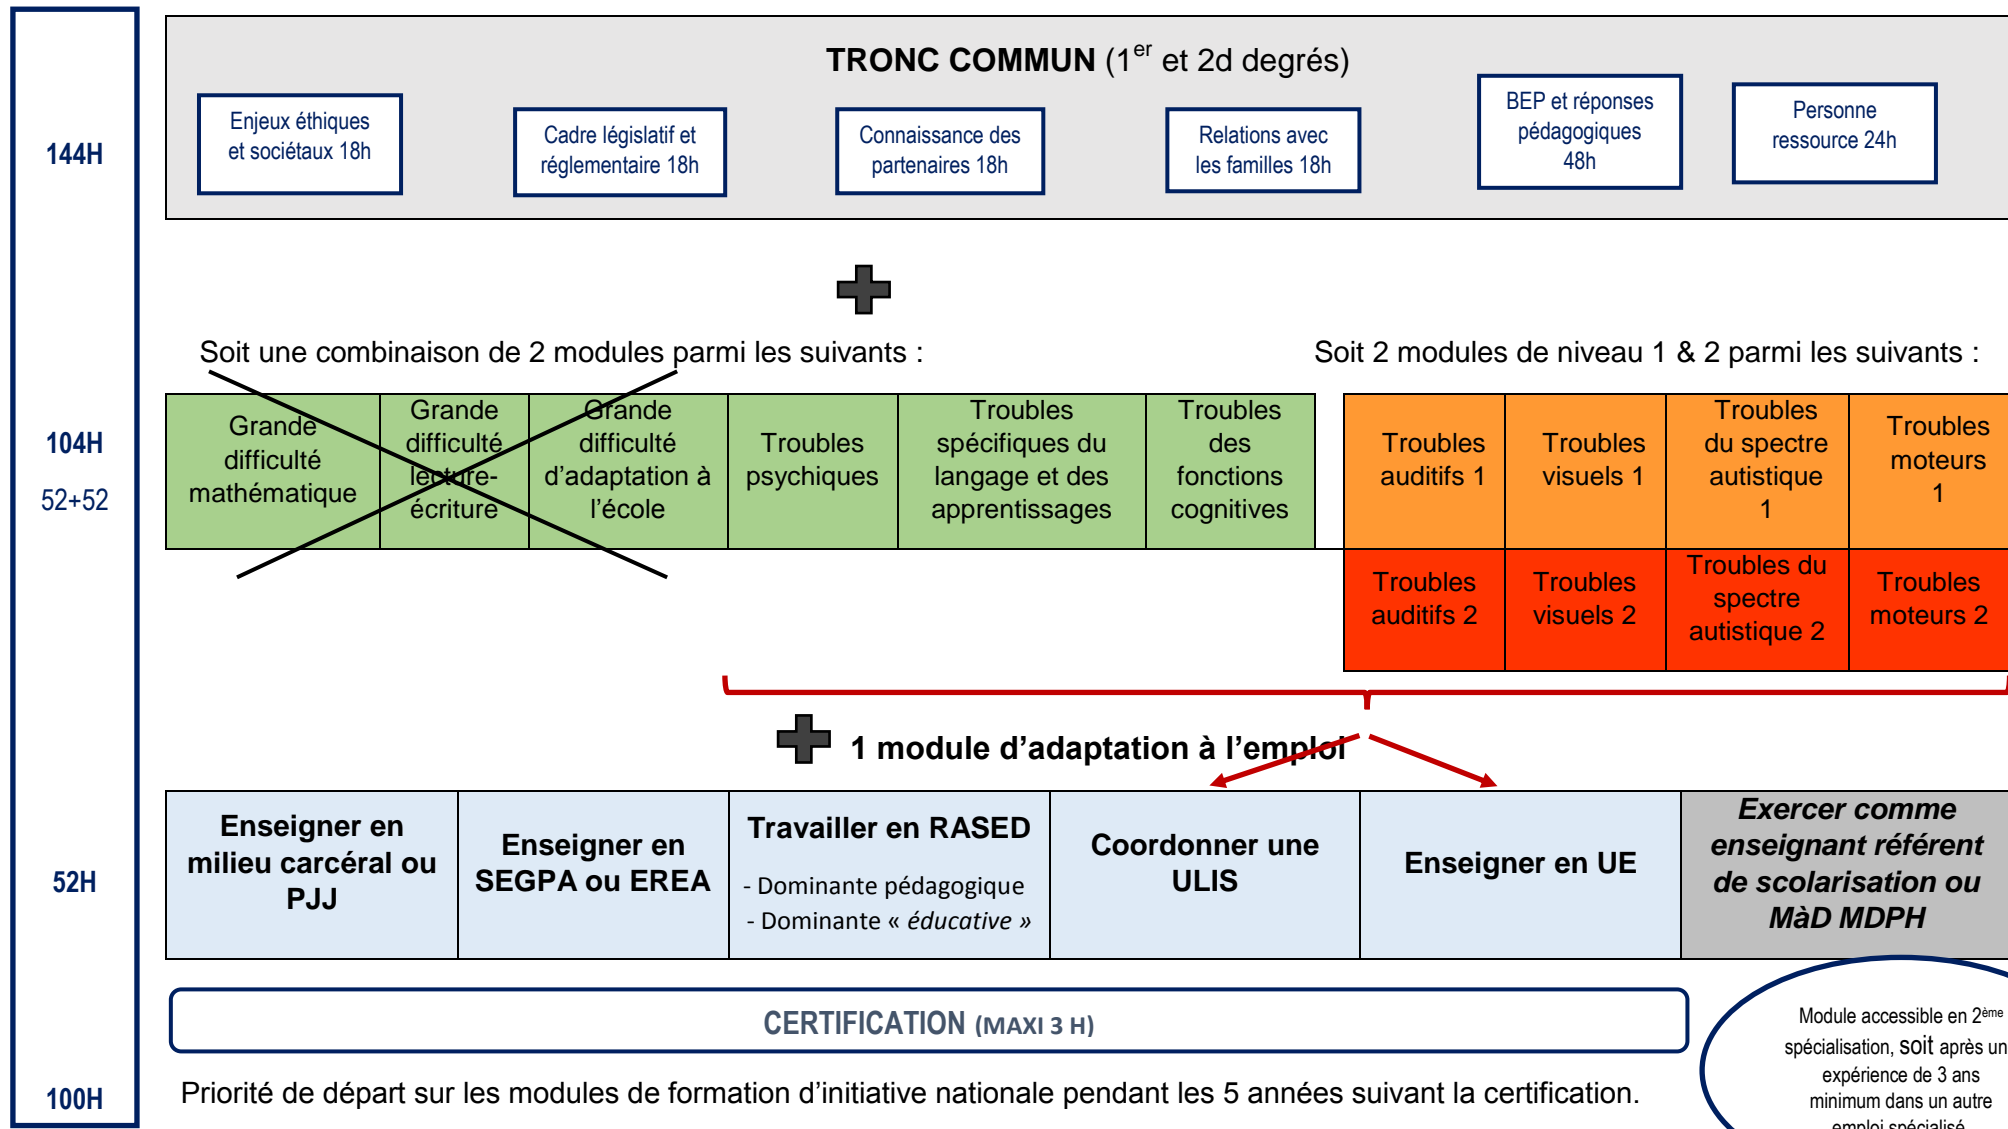

# 400H CERTIFICAT D'APTITUDE PEDAGOGIQUE AUX PRATIQUES DE L'EDUCATION INCLUSIVE CAPPEI