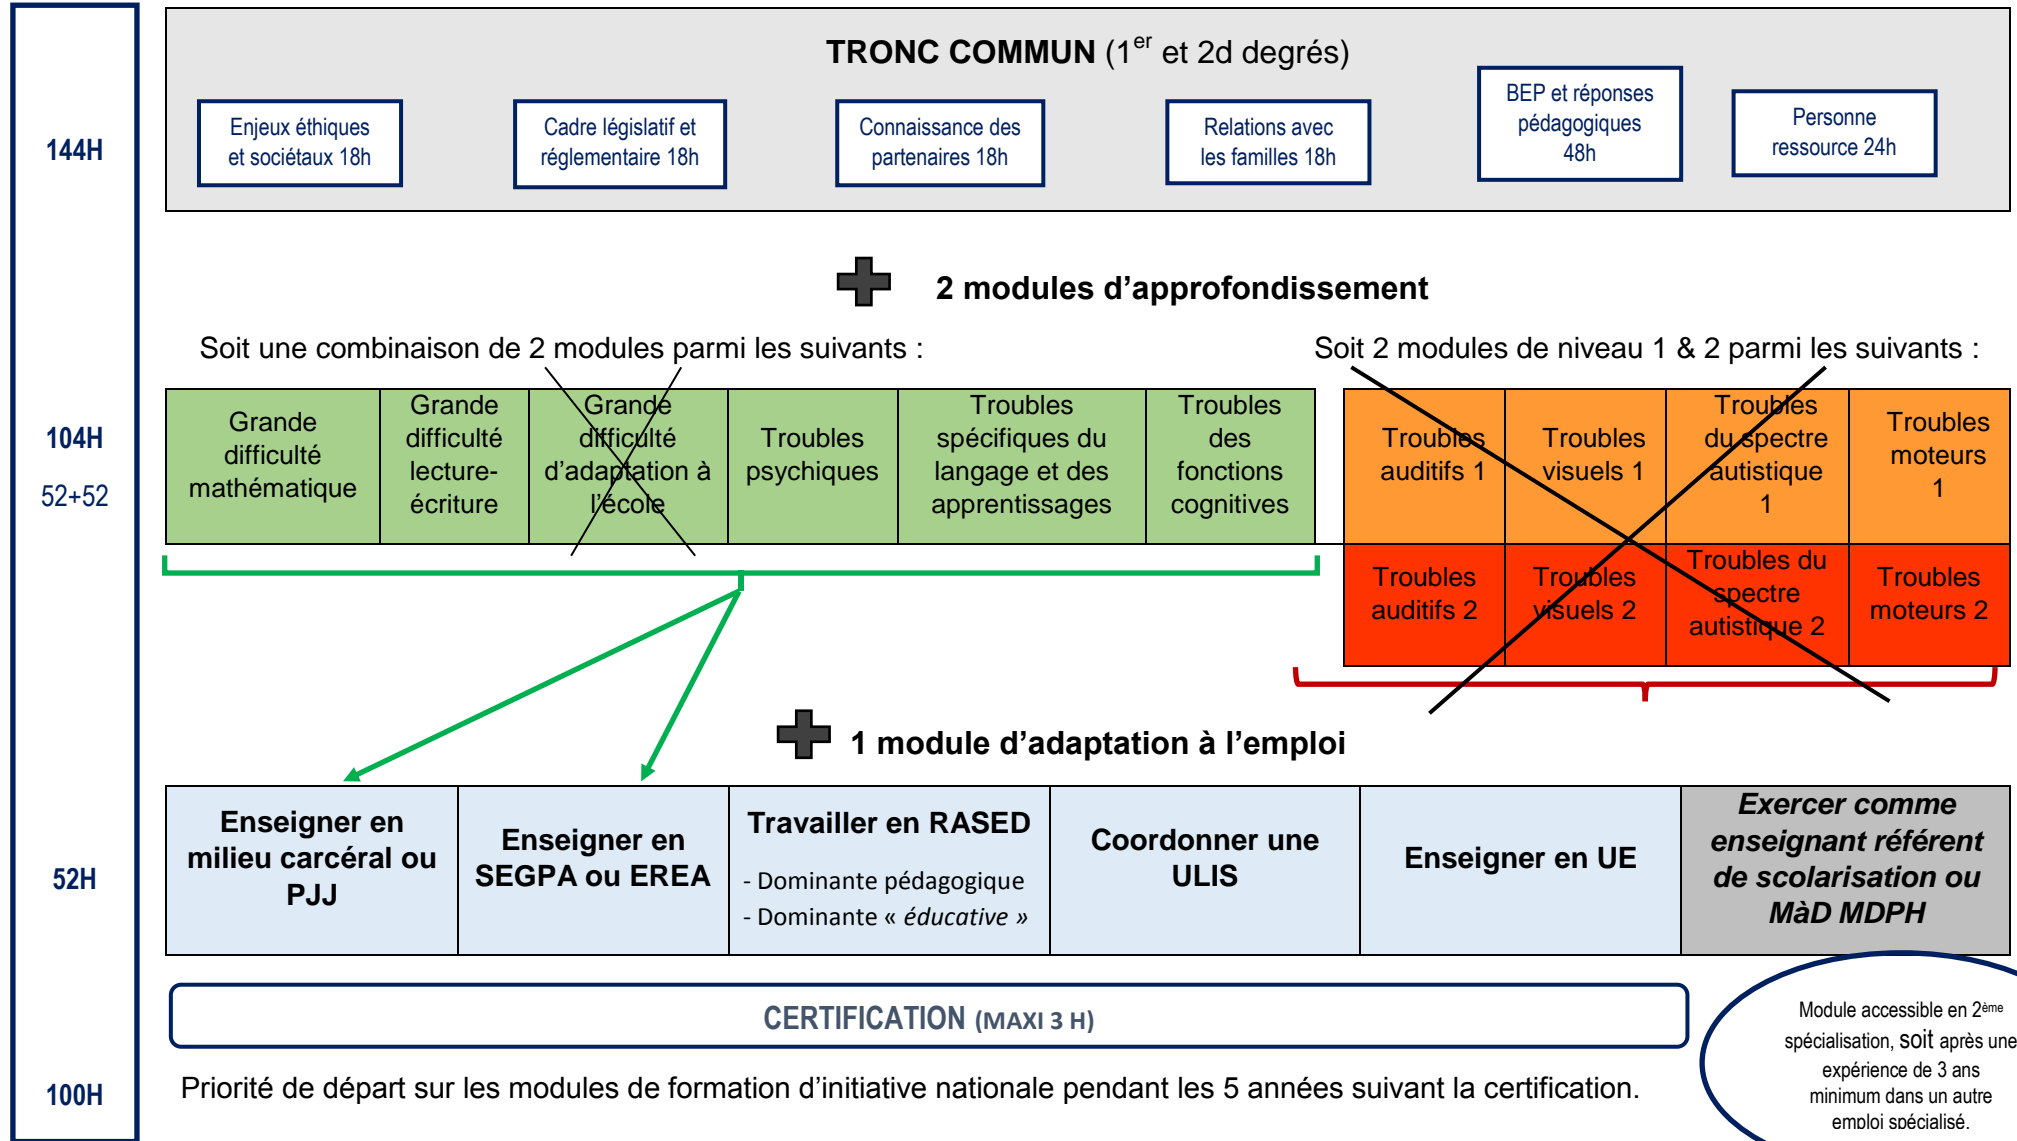

# 400H CERTIFICAT D'APTITUDE PEDAGOGIQUE AUX PRATIQUES DE L'EDUCATION INCLUSIVE CAPPEI

# 400H CERTIFICAT D'APTITUDE PEDAGOGIQUE AUX PRATIQUES DE L'EDUCATION INCLUSIVE CAPPEI

Module accessible en 2<sup>ème</sup> spécialisation, SOIT après une expérience de 3 ans minimum dans un autre emploi spécialisé.