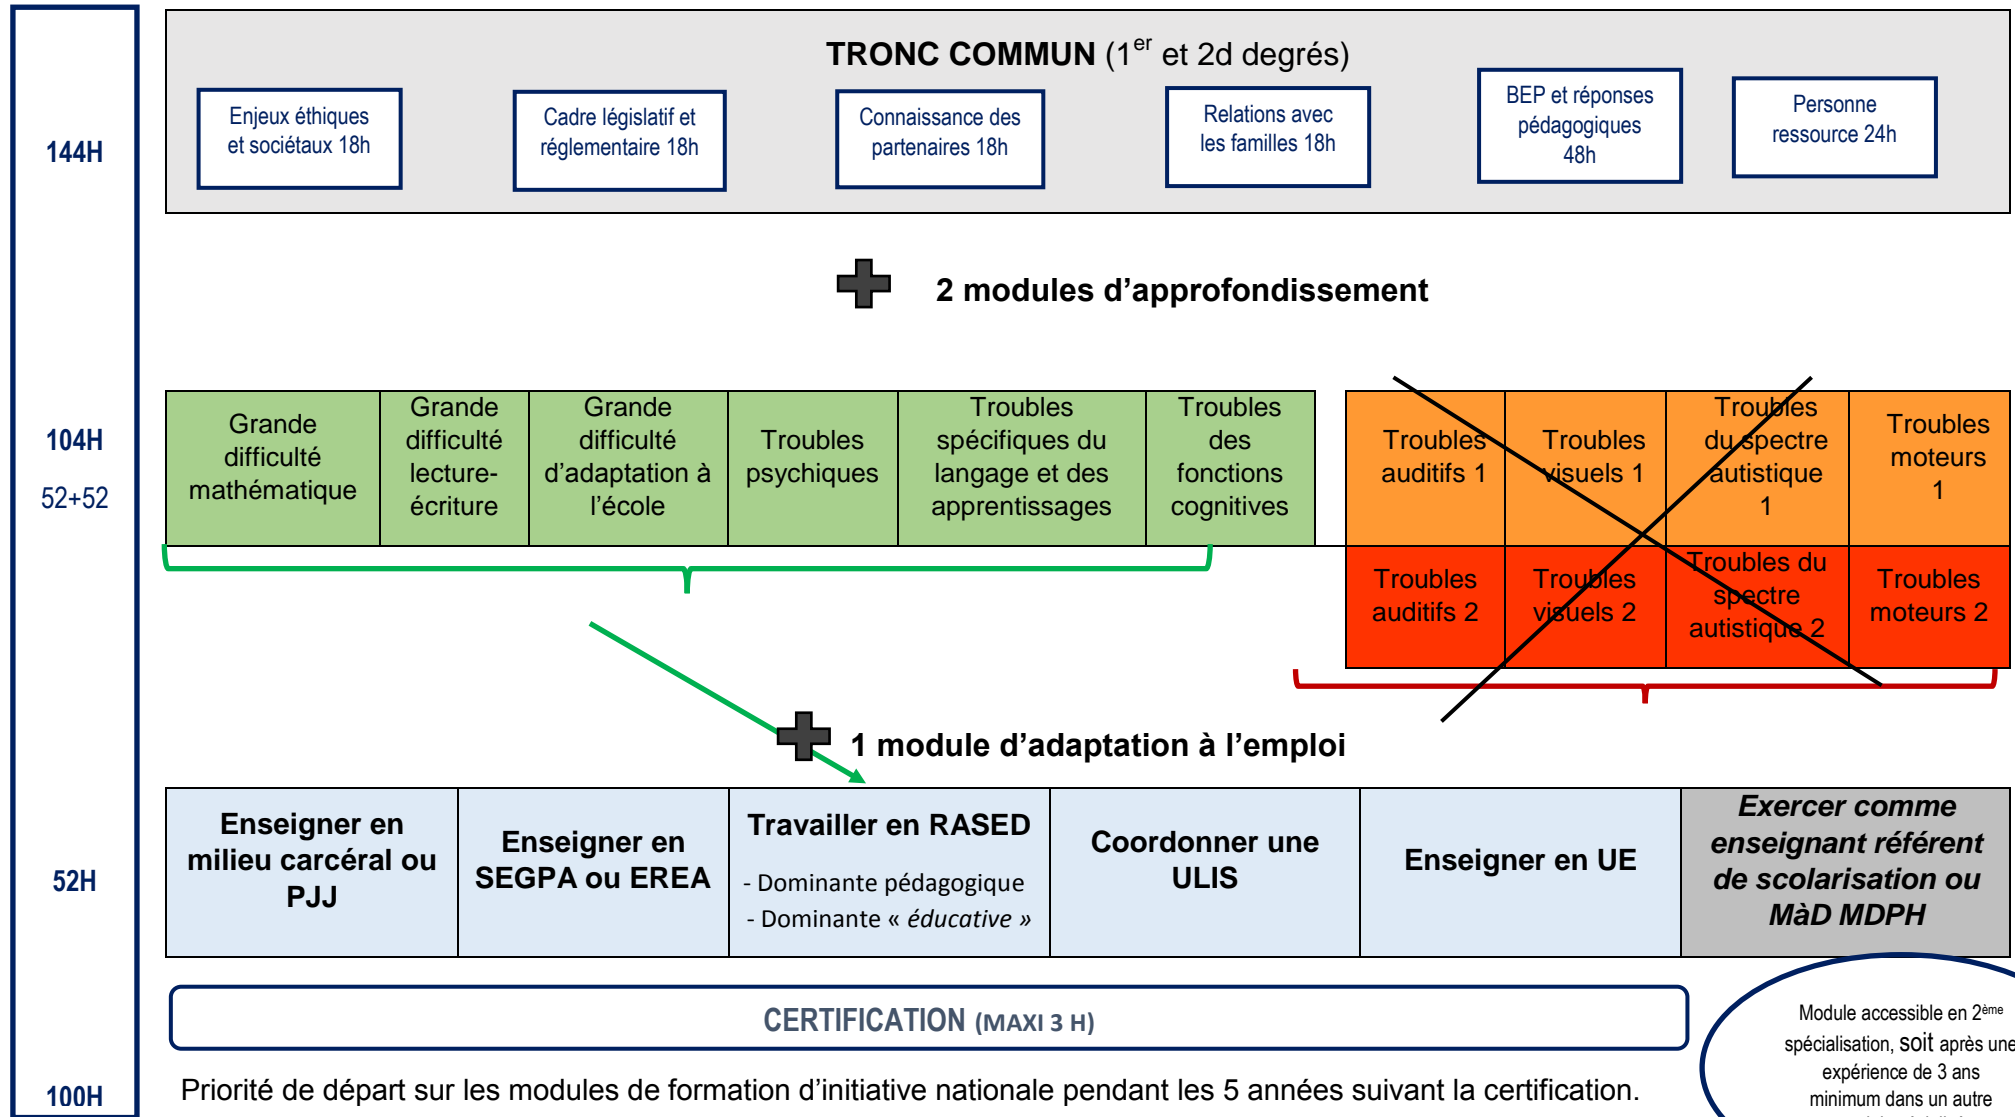

400H CERTIFICAT D'APTITUDE PEDAGOGIQUE AUX PRATIQUES DE L'EDUCATION INCLUSIVE **CAPPEI**

Module accessible en 2ème spécialisation, soit après une expérience de 3 ans minimum dans un autre emploi spécialisé.