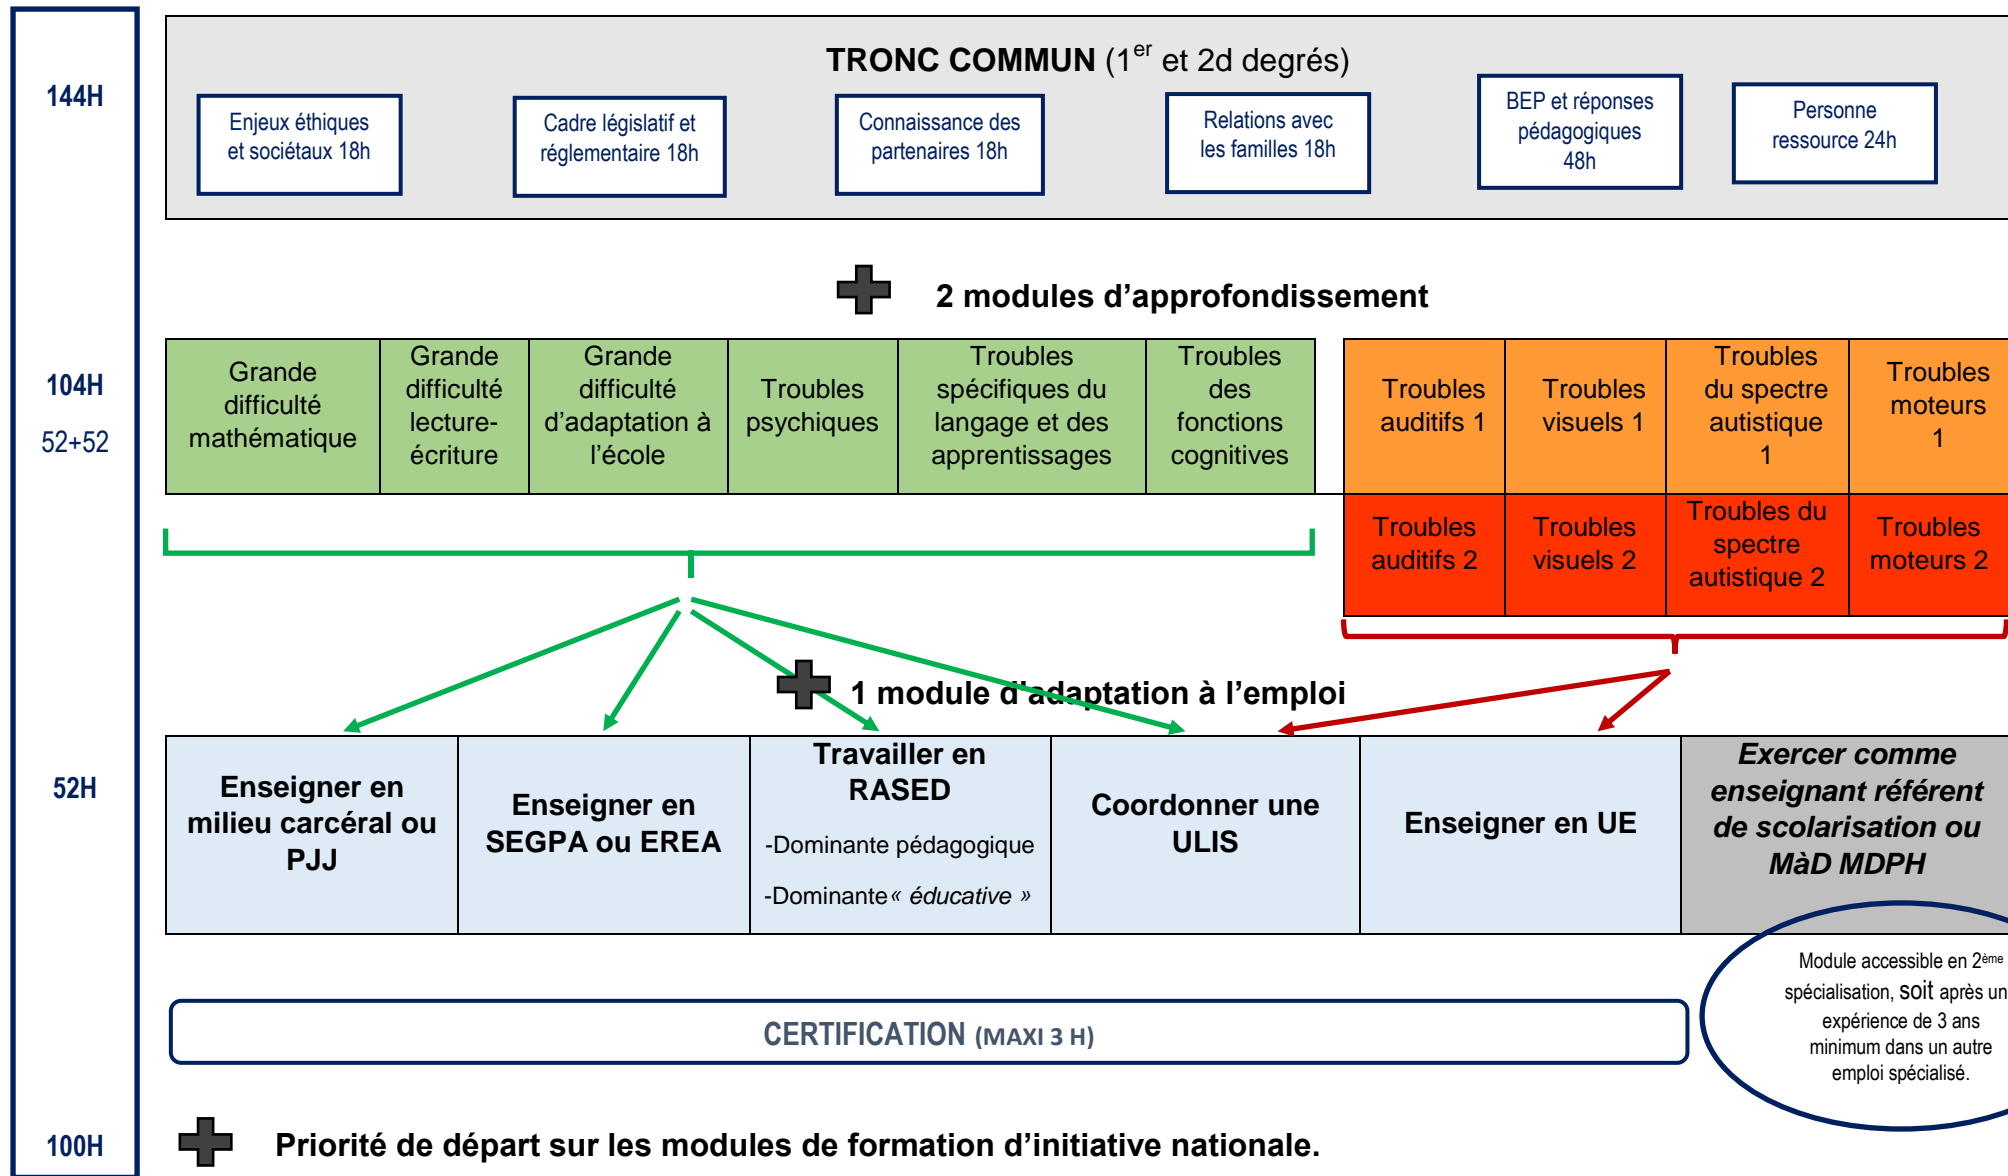

# 400H CERTIFICAT D'APTITUDE PEDAGOGIQUE AUX PRATIQUES DE L'EDUCATION INCLUSIVE CAPPEI

# 400H CERTIFICAT D'APTITUDE PEDAGOGIQUE AUX PRATIQUES DE L'EDUCATION INCLUSIVE CAPPEI

Module accessible en 2<sup>ème</sup> spécialisation, SOIT après une expérience de 3 ans minimum dans un autre emploi spécialisé.