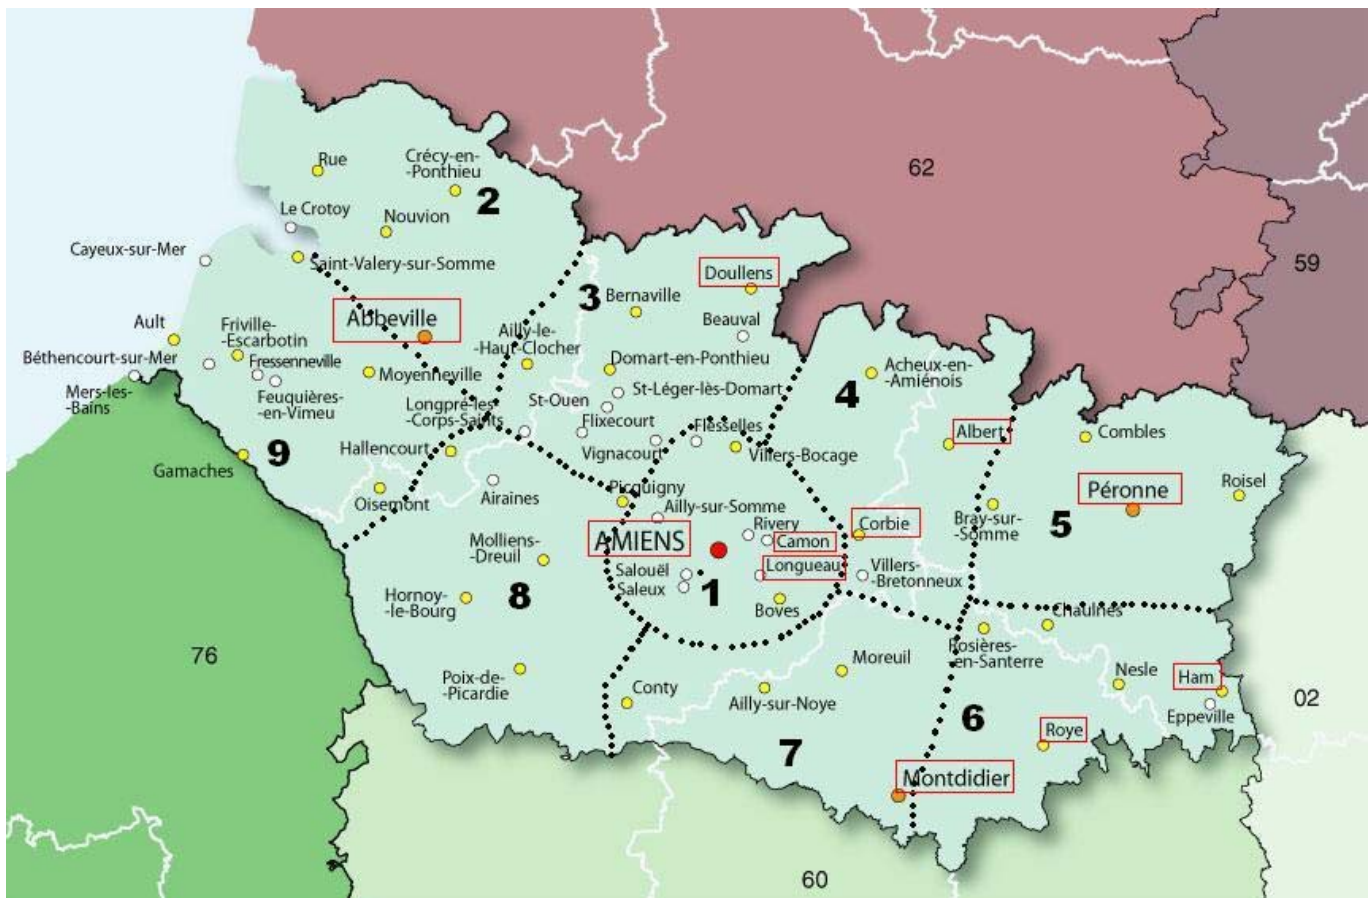

Carte et communes par zones géographiques

Les villes encadrées sont celles pour lesquelles l'enseignant peut saisir des « vœux communes ».

Zone 1

Ailly-sur-Somme
Allonville
Amiens
Aubigny
Bacouel-Sur-Selle
Bertangles
Blangy-Tronville
Bovelles
Boves
Cagny
Camon
Clairy-Saulchoix
Cottenchy
Daours
Dreuil-Les-Amiens
Dury
Ferrières
Flesselles
Fouencamps
Gentelles
Glisy
Guignemicourt
Hébécourt
La-Chaussée-Tirancourt
Longueau
Plachy-Buyon

Pont-de-Metz
Pont-Noyelles
Poulainville
Prouzel
Querrieu
Rainneville
Rivery
Rumigny
Sains-En-Amiénois
Saint-Fuscien
Saint-Gratien
Saint-Sauveur
St-Vast-en-Chaussée
Saleux
Salouel
Vaux-en-Amiénois
Vecquemont
Vers-sur-Selle
Villers-Bocage

Zone 2

Abbeville
Agenvillers
Arry
Bellancourt
Bernay-en-Ponthieu
Boufflers

Brailly-Cornehotte
Buigny-St-Maclou
Canchy
Caours
Crécy-en-Ponthieu
Dompierre-Sur-Authie
Drucat
Eaucourt-sur-Somme
Epagne-Epagnette
Estrées-les-Crécy
Fontaine-sur-Maye
Forest-l'Abbaye
Fort-Mahon-Plage
Gueschart
Hautvillers-Ouille
Lamotte-Buleux
Le Boisle
Le Crotoy
Le Titre
Maison Ponthieu
Millencourt-en-Ponth
Neufmoulin
Neuilly-l'Hôpital
Nouvion
Noyelles-en-Chaussée
Noyelles-sur-Mer
Ponches-Estruval
Pont-Rémy

Lanchères
Le Translay
Liercourt
Maisnières
Mareuil-Caubert
Martainneville
Méneslies
Mers-lesBains
Miannay
Mons-Boubert
Moyenneville
Neuville-au-Bois
Nibas
Ochancourt
Oisemont
Oust-Marest
Pendé
Quesnoy-le-Montant
Ramburelles
Rambures
Saigneville
Saint-Blimont
Saint-Maxent
St-Quentin-Lamotte
St-Valéry-sur-Somme
Tilloy-Florville
Toeuffes
Tours-en-Vimeu
Tully
Valines
Vaudricourt
Vismes-au-Val
Woignarue
Woincourt
Yzengremer