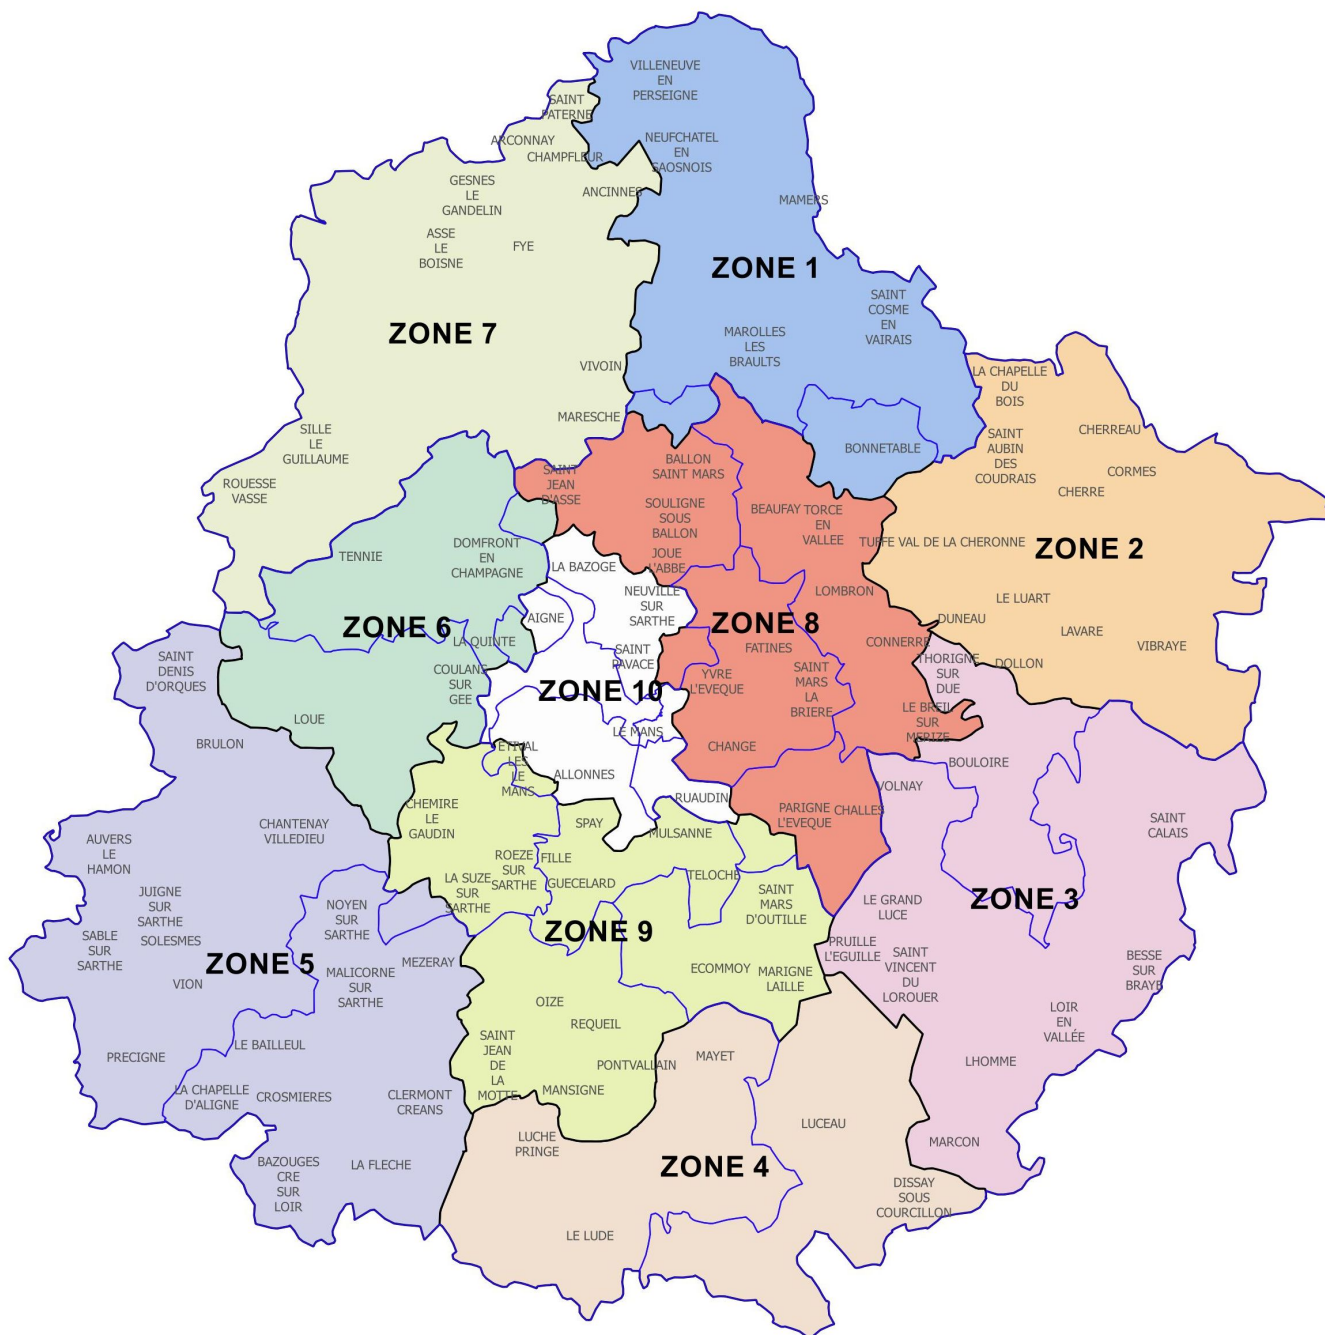

**MOUVEMENT DEPARTEMENTAL  
 POUR LA RENTREE SCOLAIRE 2018  
 - liste des communes par zones géographiques\* -  
 [Carte du département avec les zones]**

\* Seules les communes de plus de 800 hab avec présence d'école(s) sont indiquées

ZONE 10, uniquement en phase d'ajustement pour un classement préférentiel des zones		
1	AIGNE	10
2	ALLONNES	10
3	ARNAGE	10
4	CHAUFFOUR NOTRE DAME	10
5	COULAINES	10
6	FAY	10
7	LA BAZOGE	10
8	LA CHAPELLE SAINT AUBIN	10
9	MILESS (LA)	10
10	LE MANS	10
11	NEUVILLE SUR SARTHE	10
12	PRUILLE LE CHETIF	10
13	ROUILLON	10
14	RUAUDIN	10
15	SAINTE PAVACE	10
16	SAINTE SATURNIN	10
17	TRANGE	10