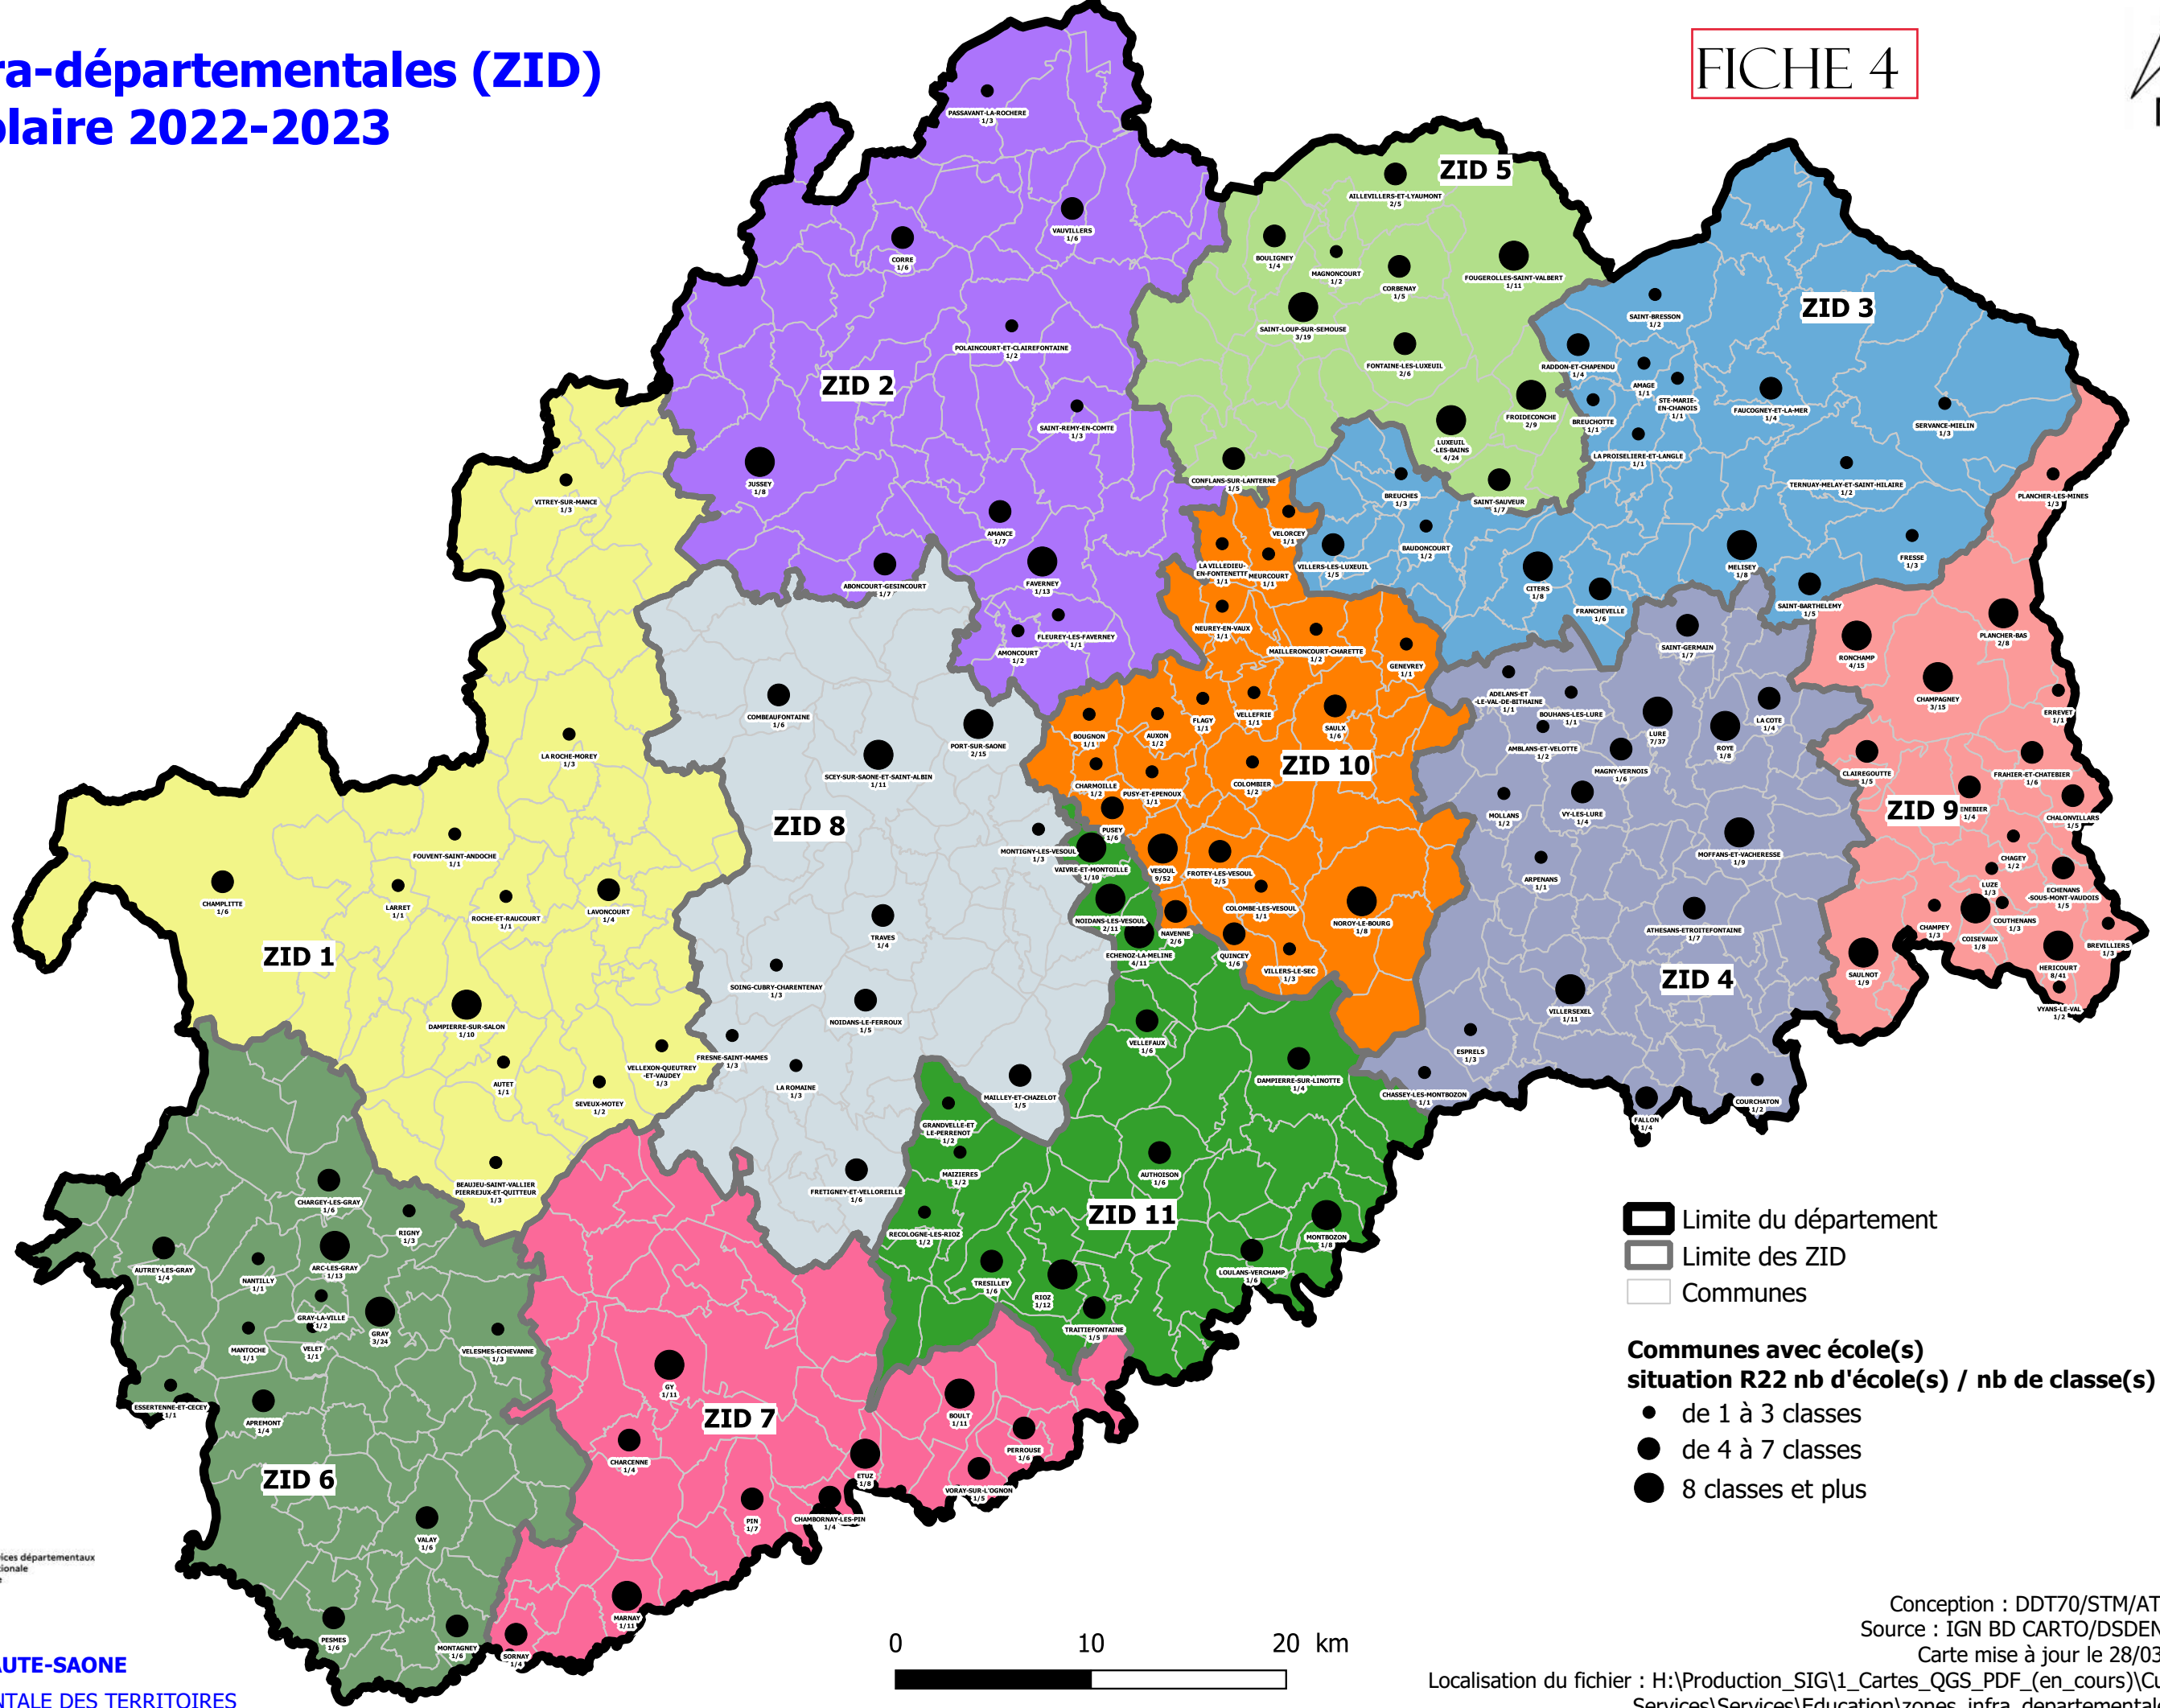

Zones infra-départementales (ZID) Année scolaire 2022-2023

FICHE 4

- Limite du département
- Limite des ZID
- Communes

- Communes avec école(s)
situation R22 nb d'école(s) / nb de classe(s)**
- de 1 à 3 classes
 - de 4 à 7 classes
 - 8 classes et plus

Direction des services départementaux
de l'éducation nationale
de la Haute-Saône

PREFECTURE DE LA HAUTE-SAONE
DIRECTION DEPARTEMENTALE DES TERRITOIRES
Système d'Information Géographique

Conception : DDT70/STM/ATG/SIG
Source : IGN BD CARTO/DSDEN 2022
Carte mise à jour le 28/03/2022
Localisation du fichier : H:\Production_SIG\1_Cartes_QGS_PDF_(en_cours)\Culture-Services\Services\Education\zones_infra_departementales.gqz