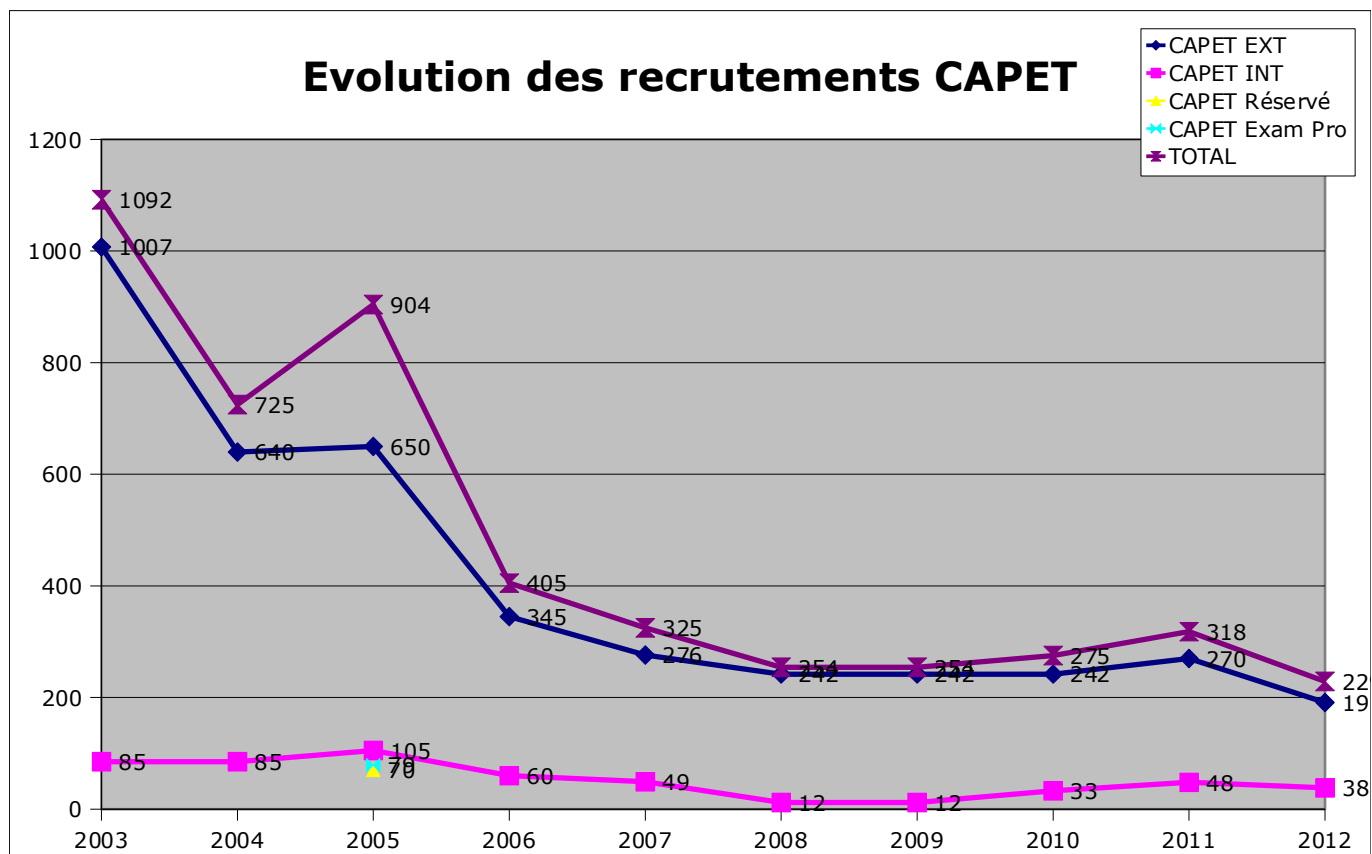

2000	2001	2002	2003	2004	2005	2006	2007	2008	2009	2010	2011	2012
CAPET EXT				1007	640	650	345	276	242	242	242	270	191
CAPET INT				85	85	105	60	49	12	12	33	48	38
CAPET Réservé						70							
CAPET Exam Pro						79							
TOTAL				1092	725	904	405	325	254	254	275	318	229