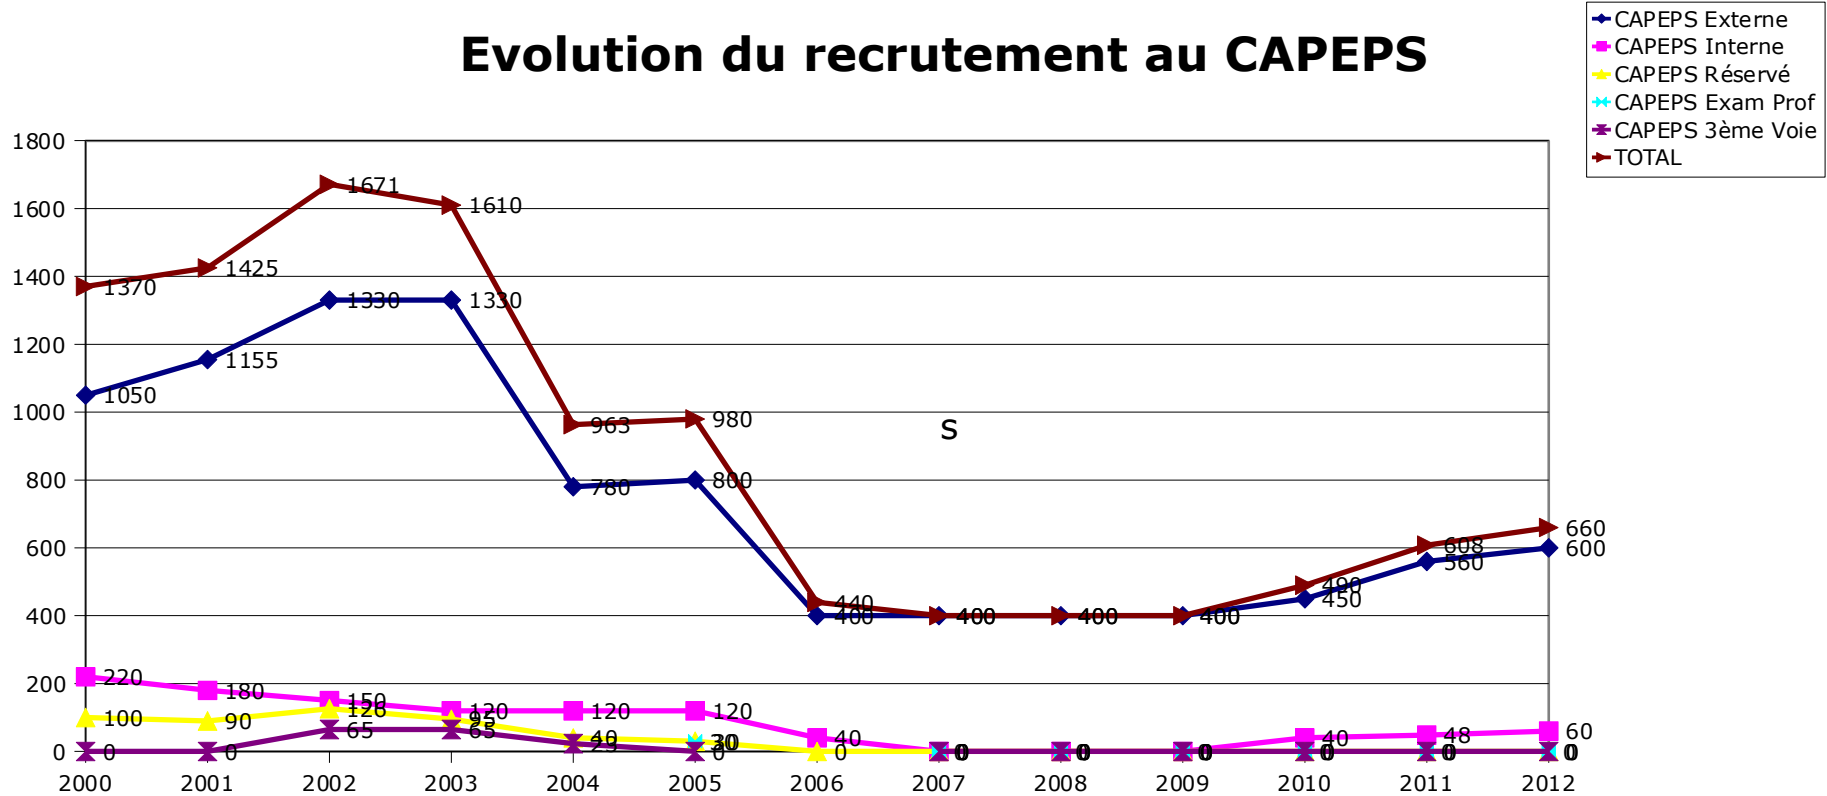

CAPEPS

	2000	2001	2002	2003	2004	2005	2006	2007	2008	2009	2010	2011	2012
CAPEPS Externe	1050	1155	1330	1330	780	800	400	400	400	400	450	560	600
CAPEPS Interne	220	180	150	120	120	120	40	0	0	0	40	48	60
CAPEPS Réservé	100	90	126	95	40	30	0	0	0	0	0	0	0
CAPEPS Exam Prof						30		0	0	0	0	0	0
CAPEPS 3ème Voie	0	0	65	65	23	0		0	0	0	0	0	0
TOTAL	1370	1425	1671	1610	963	980	440	400	400	400	490	608	660

Evolution du recrutement au CAPEPS