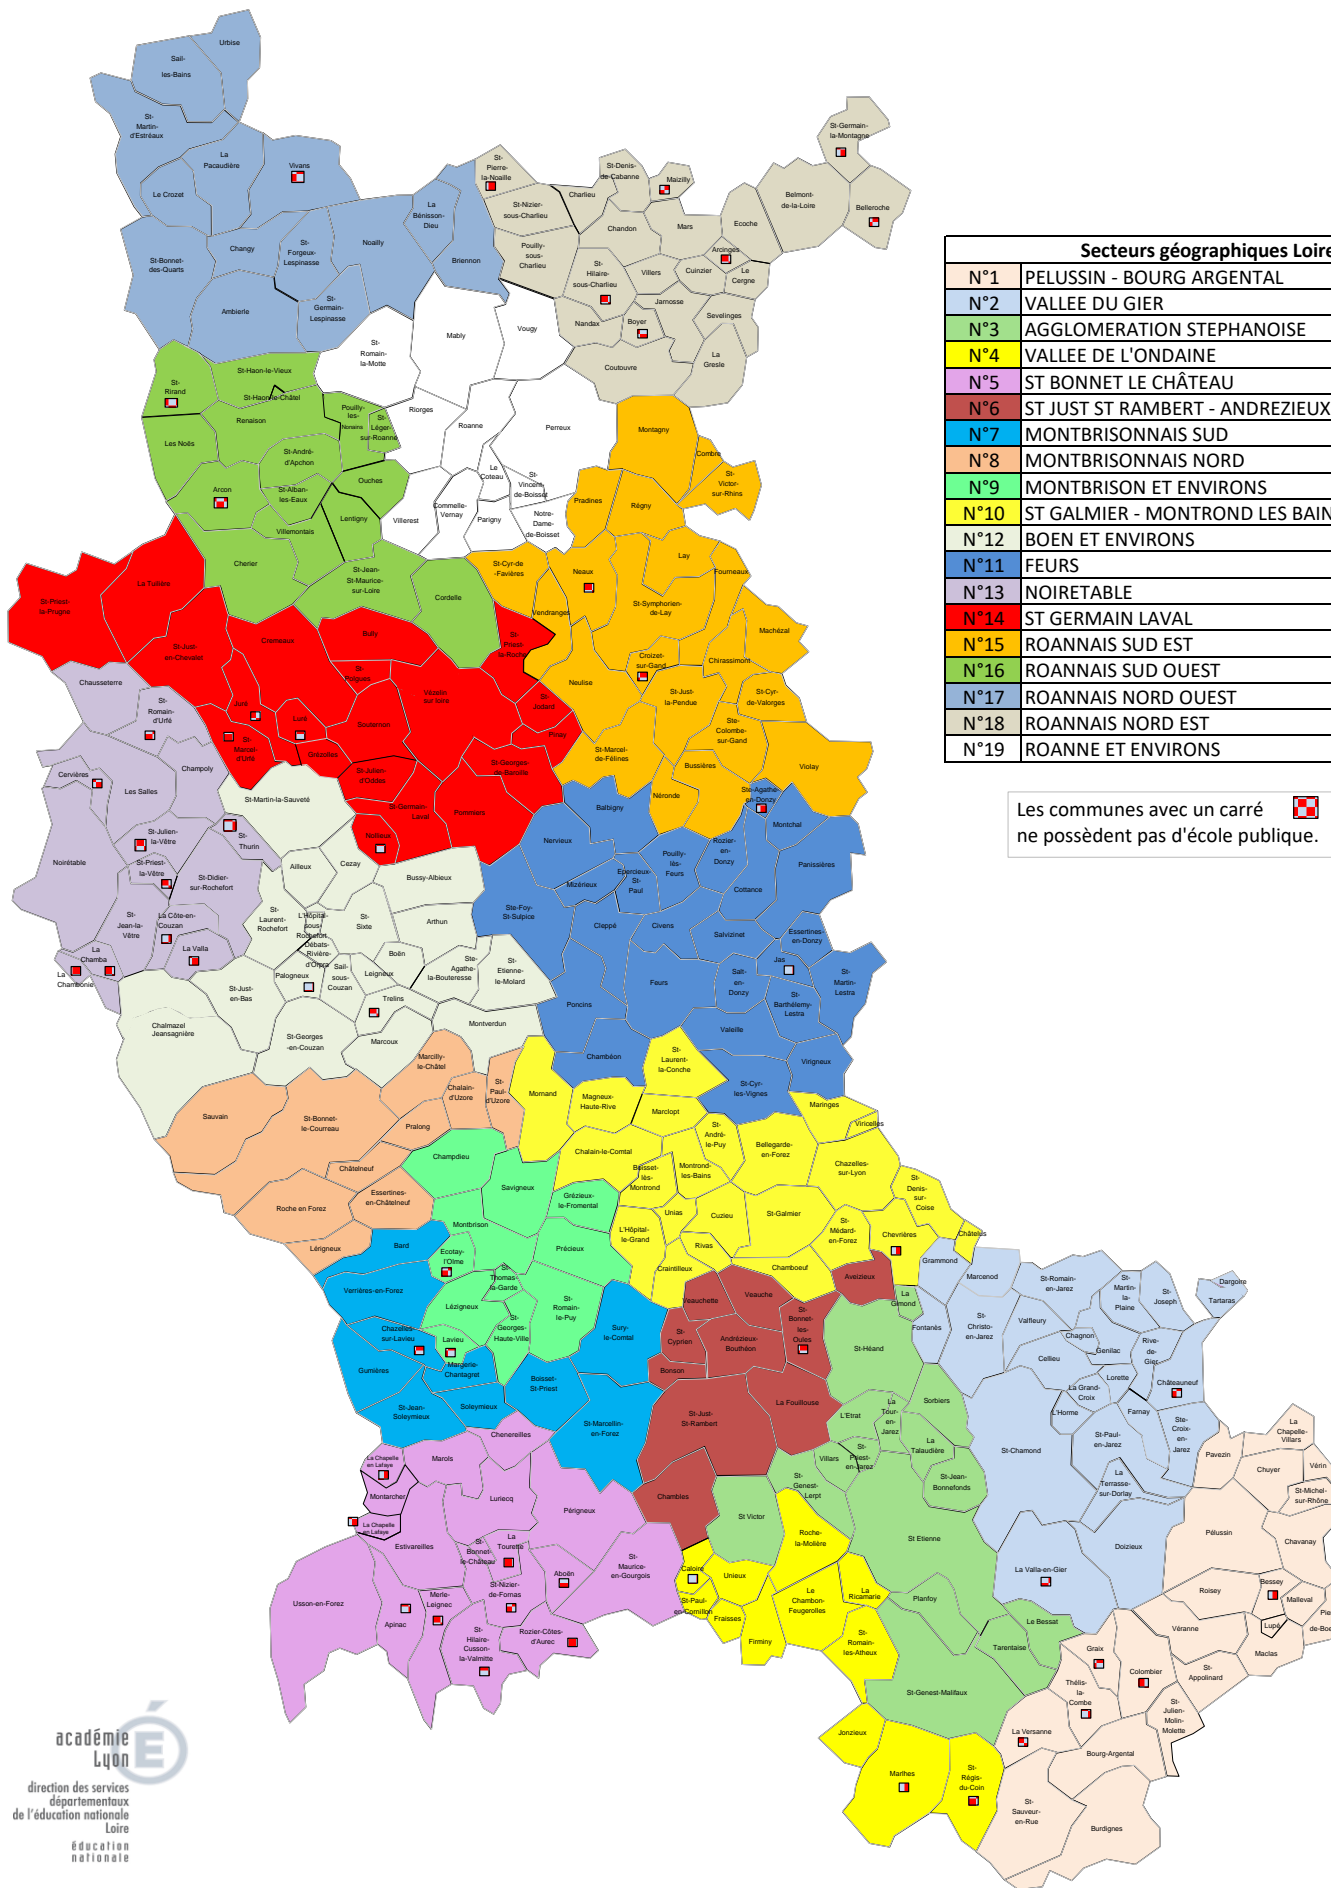

**ANNEXE 1 : CARTE DES SECTEURS GEOGRAPHIQUES  
MOUVEMENT INTRA-DEPARTEMENTAL DE LA LOIRE (Liste à 40 vœux)**

Secteurs géographiques Loire	
N°1	PELUSSIN - BOURG ARGENTAL
N°2	VALLEE DU GIER
N°3	AGGLOMERATION STEPHANOISE
N°4	VALLEE DE L'ONDAINE
N°5	ST BONNET LE CHATEAU
N°6	ST JUST ST RAMBERT - ANDREZIEUX
N°7	MONTBRISONNAIS SUD
N°8	MONTBRISONNAIS NORD
N°9	MONTBRISON ET ENVIRONS
N°10	ST GALMIER - MONTROND LES BAINS
N°12	BOEN ET ENVIRONS
N°11	FEURS
N°13	NOIRETABLE
N°14	ST GERMAIN LAVAL
N°15	ROANNAIS SUD EST
N°16	ROANNAIS SUD OUEST
N°17	ROANNAIS NORD OUEST
N°18	ROANNAIS NORD EST
N°19	ROANNE ET ENVIRONS

Les communes avec un carré  ne possèdent pas d'école publique.