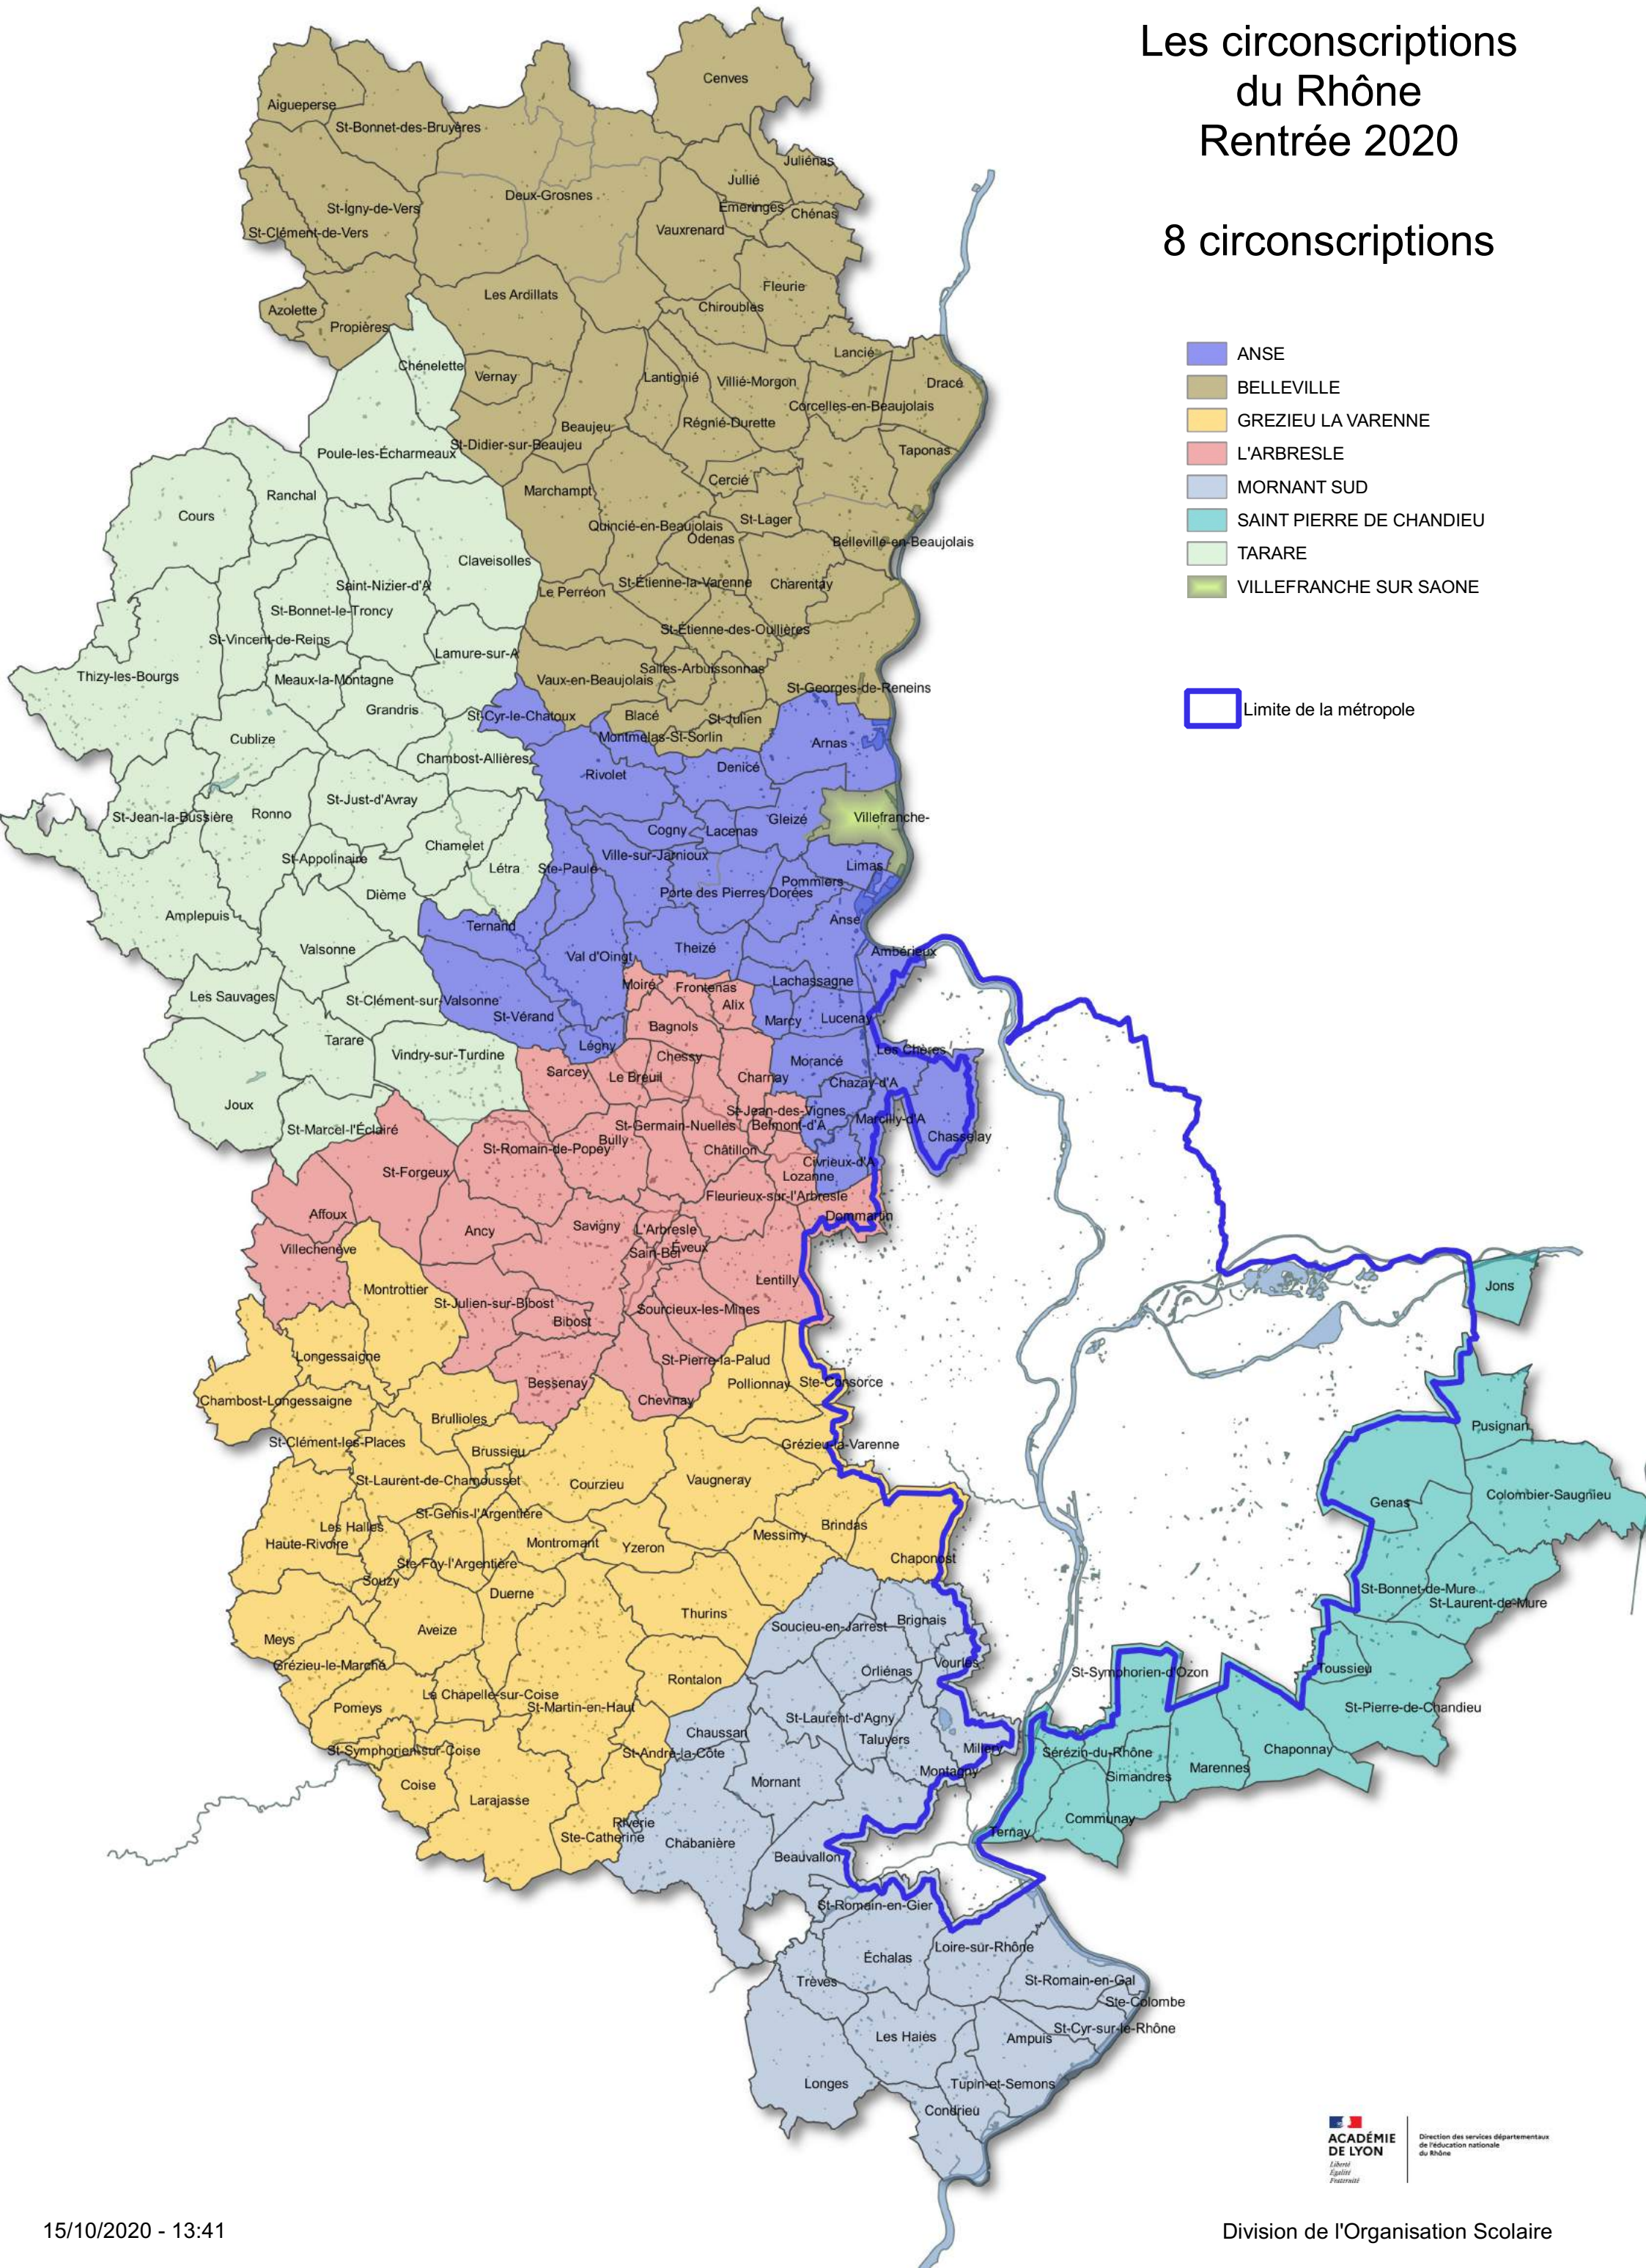

# Les circonscriptions du Rhône Rentrée 2020

## 8 circonscriptions

- ANSE
- BELLEVILLE
- GREZIEU LA VARENNE
- L'ARBRESLE
- MORNANT SUD
- SAINT PIERRE DE CHANDIEU
- TARARE
- VILLEFRANCHE SUR SAONE

Limite de la métropole