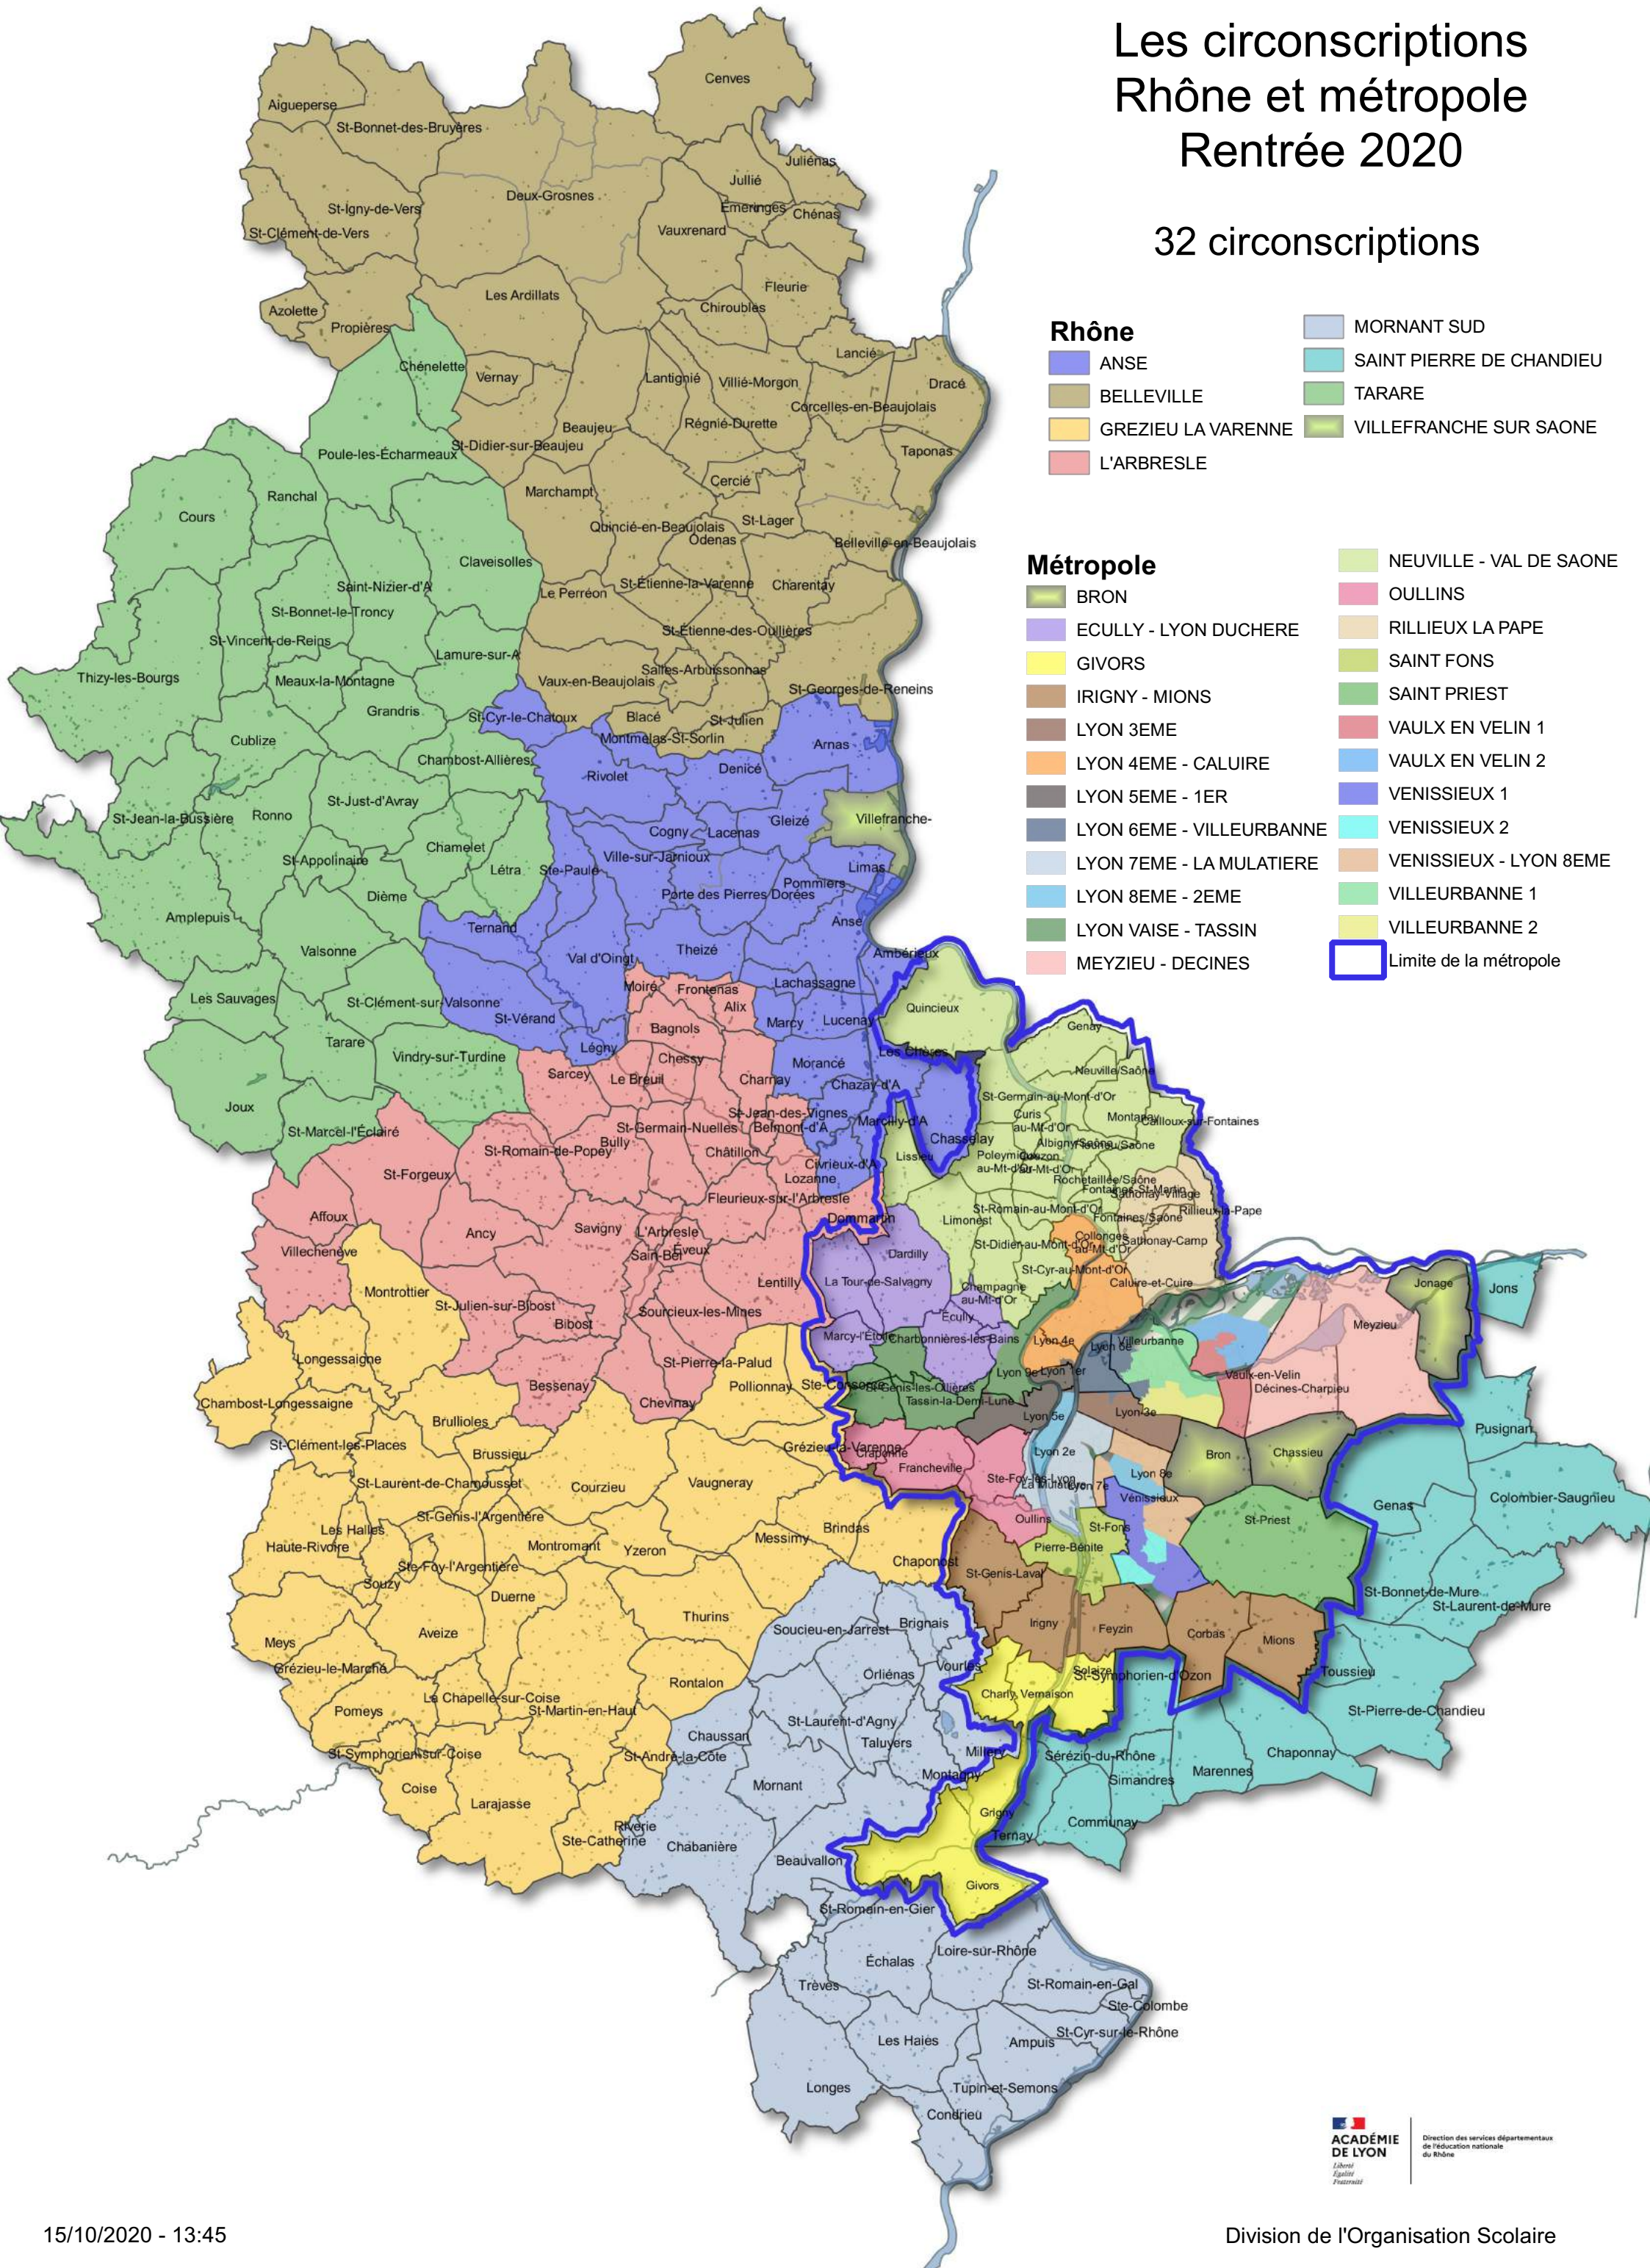

# Les circonscriptions Rhône et métropole Rentrée 2020

32 circonscriptions

- Rhône**
- ANSE
  - BELLEVILLE
  - GREZIEU LA VARENNE
  - L'ARBRESLE
  - MORNANT SUD
  - SAINT PIERRE DE CHANDIEU
  - TARARE
  - VILLEFRANCHE SUR SAONE
- Métropole**
- BRON
  - ECULLY - LYON DUCHERE
  - GIVORS
  - IRIGNY - MIONS
  - LYON 3EME
  - LYON 4EME - CALUIRE
  - LYON 5EME - 1ER
  - LYON 6EME - VILLEURBANNE
  - LYON 7EME - LA MULATIERE
  - LYON 8EME - 2EME
  - LYON VAISE - TASSIN
  - MEYZIEU - DECINES
  - NEUVILLE - VAL DE SAONE
  - OULLINS
  - RILLIEUX LA PAPE
  - SAINTE FONS
  - SAINTE PRIEST
  - VAULX EN VELIN 1
  - VAULX EN VELIN 2
  - VENISSIEUX 1
  - VENISSIEUX 2
  - VENISSIEUX - LYON 8EME
  - VILLEURBANNE 1
  - VILLEURBANNE 2
  - Limite de la métropole