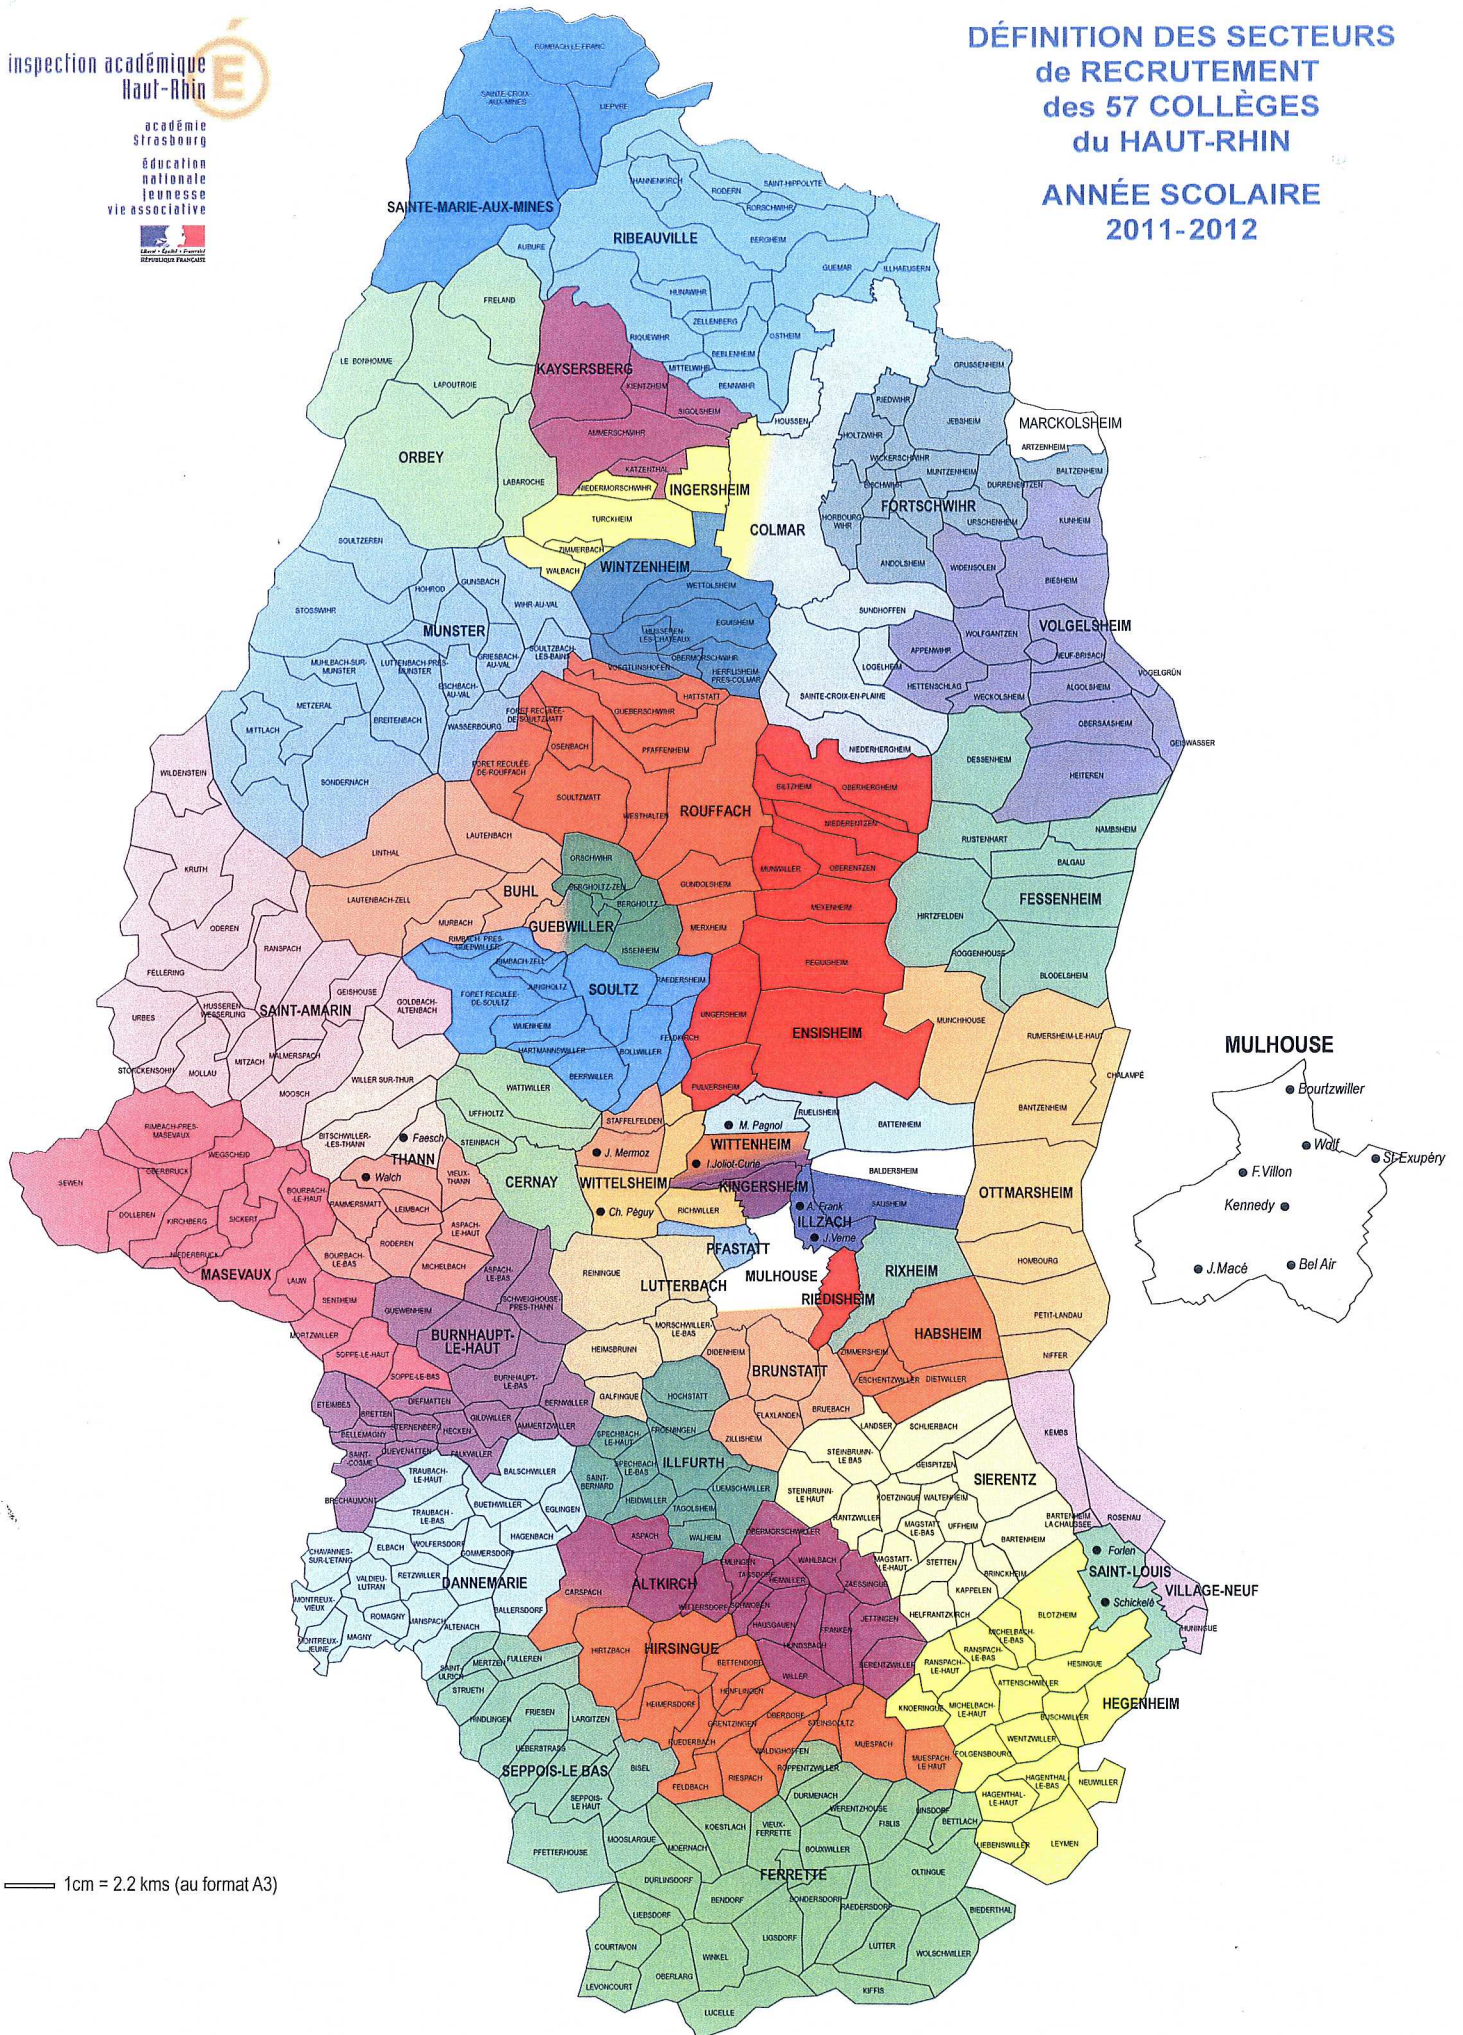

DÉFINITION DES SECTEURS
de RECRUTEMENT
des 57 COLLÈGES
du HAUT-RHIN
ANNÉE SCOLAIRE
2011-2012

1 cm = 2.2 kms (au format A3)