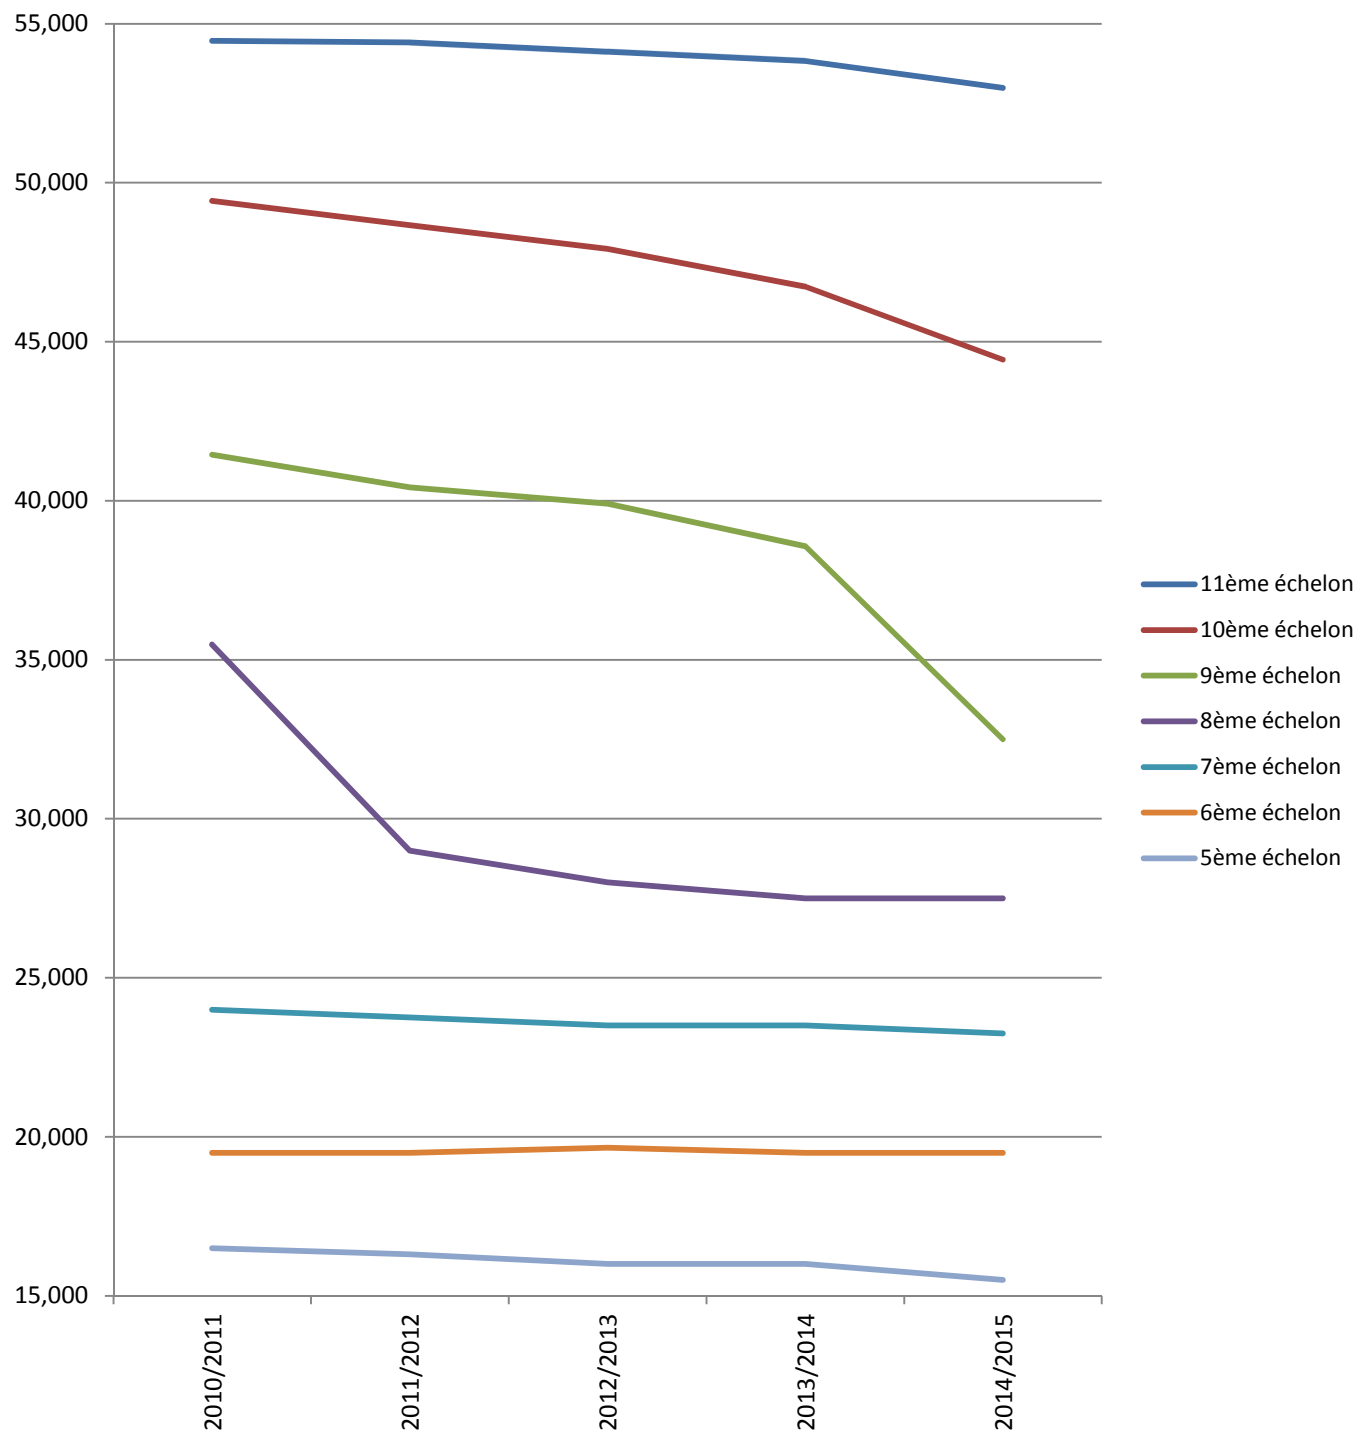

Année scolaire **2014/2015**

	Grand choix	Choix
5	16,500	
6	19,500	18,500
7	24,000	23,500
8	35,478	28,000
9	41,453	33,392
10	49,431	43,917
11	54,458	50,119

	Grand choix	Choix
5	16,303	
6	19,500	18,500
7	23,750	23,458
8	29,000	27,500
9	40,425	33,000
10	48,661	42,133
11	54,408	49,483

	Grand choix	Choix
5	16	
6	19,661	19,000
7	23,500	23,278
8	28,000	27,500
9	39,906	33,333
10	47,917	41,781
11	54,122	50,483

	Grand choix	Choix
5	16	
6	19,500	18,500
7	23,500	22,656
8	27,500	27,500
9	38,569	33,000
10	46,736	39,500
11	53,831	50,406

	Grand choix	Choix
5	15,500	
6	19,500	18,783
7	23,250	22,997
8	27,494	27,000
9	32,500	33,500
10	44,436	38,500
11	52,983	49,858

Barèmes des derniers promus au Grand choix

Barèmes des derniers promus au Choix