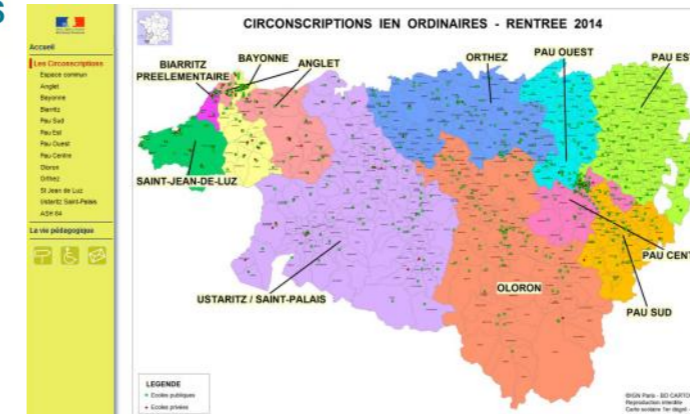

ACADÉMIE ÉCOLE, COLLÈGE, LYCÉE ORIENTATION, FORMATIONS EXAMENS ET CONCOURS ACTION EDUCATIVE

Accueil > DSDEN 64 > Actions > Socle commun

Direction des services départementaux de l'éducation nationale **64** Pyrénées-Atlantiques

DSDEN 64 ELÈVES ET FAMILLES **ACTIONS ET DISPOSITIFS ÉDUCATIFS** BOURSES 2ND DEGRÉ SITE ACADÉMIQUE

Socle Commun L'École Numérique Elèves à Besoins Éducatifs LV, Sport et Culture

Socle commun

Le socle commun de connaissances, de compétences et de culture sur Eduscol.

ASH 64

Pôles ASH 64 Adaptation Handicap

Formation Ressources Actualités

<http://web64.ac-bordeaux.fr>

IMPRIMER A+ / A-

S'INFORMER, RECHERCHER, NOUS CONTACTER

Messagerie Intranet Extranet

Annuaire Calendrier Contact

I-Prof Photos Twitter

B.O. Arena Sool-Télé

SSI Annuaire Flux RSS établissement

DSDEN DE L'ACADEMIE

ACCES AUX RESSOURCES DE L'ANCIEN SITE DSDEN 64

L'ancien site de la DSDEN permettait l'accès à un certain nombre de pages ou de rubriques que l'on ne retrouve pas forcément dans la nouvelle architecture du site.

Vous pouvez toujours vous y rendre :

- depuis le nouveau site en ouvrant la rubrique « Actions et dispositifs éducatifs » puis en cliquant sur l'image ou le lien internet
- directement via l'adresse url <http://web64.ac-bordeaux.fr>

Vous aurez ainsi de nouveau accès à :

- la carte menant aux sites des circonscriptions (toujours utile au quotidien pour connaître les informations de proximité, personnels référents, secteurs de collèges, ...)
- la page ASH 64
- la page EPS 64

ASH 64

Pôles ASH 64	Adaptation	Handicap
Formation	Ressources	Actualités