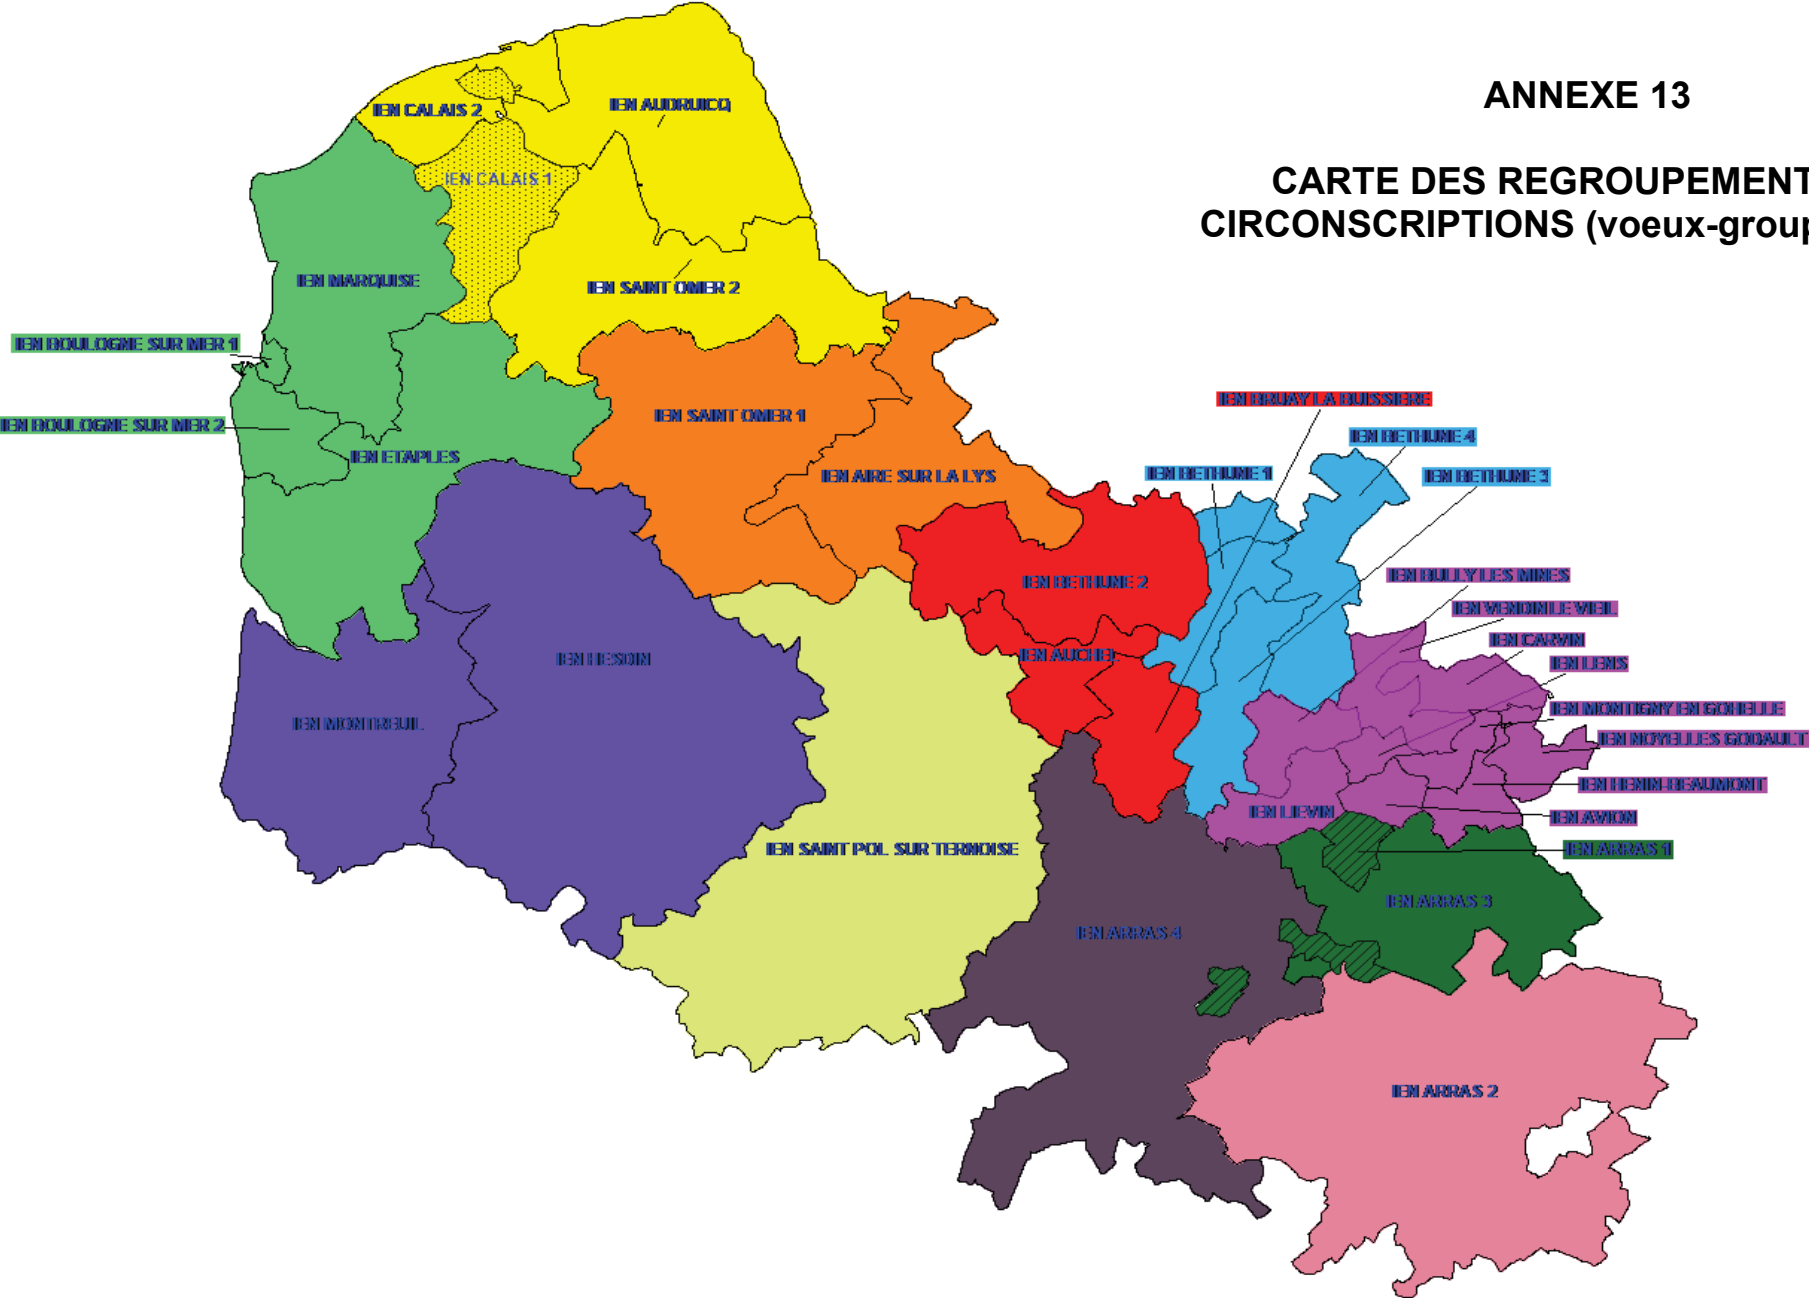

ANNEXE 13

CARTE DES REGROUPEMENTS DE CIRCONSCRIPTIONS (voeux-groupes MOB)

Annexe n° 13 (détail)

Regroupements de circonscriptions (vœux groupes à mobilité obligatoire)

- Calais 1 – Calais 2 – Audruicq - Saint Omer 2
- Boulogne 1 - Boulogne 2 – Etaples – Marquise
- Hesdin – Montreuil
- Aire sur la Lys - Saint Omer 1
- Auchel – Béthune 2 – Bruay
- Saint Pol sur Ternoise
- Béthune 1 – Béthune 3 – Béthune 4
- Arras 4
- Arras 2
- Arras 1 – Arras 3
- Avion - Bully les mines – Carvin – Hénin -Beaumont - Lens – Liévin – Montigny en Gohelle - Noyelles-Godault - Vendin le vieil