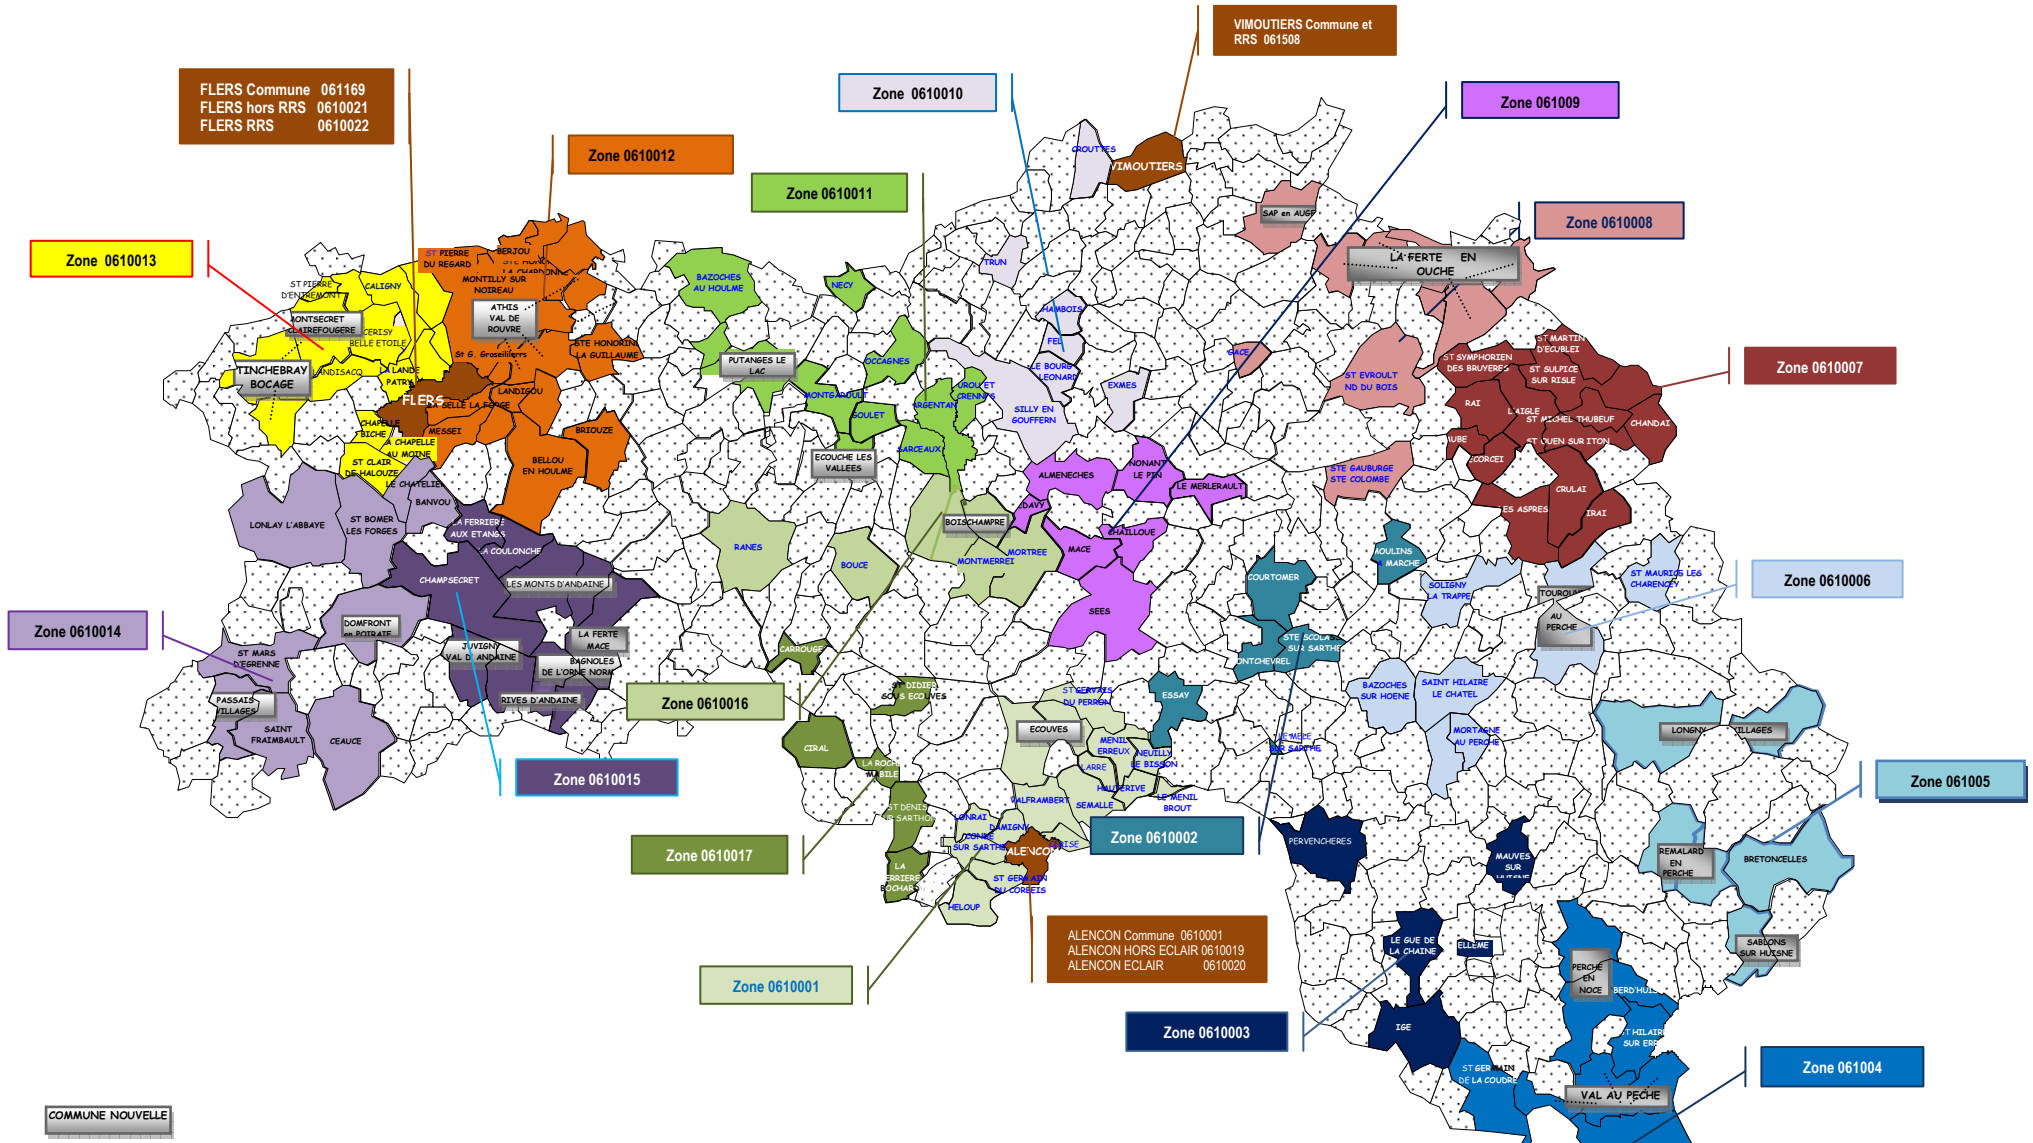

MOUVEMENT 2017

Secteurs géographiques

COMMUNE NOUVELLE

COMMUNES NOUVELLES : Anciennes communes avec école

- | | |
|--|--|
| ATHIS VAL DE ROUVRE : Athis-La Carneille-Ronfeugerai-Ségrie Fontaine | LONGNY LES VILLAGES : Longny au Perche – Neuilly sur Eure |
| BAGNOLES DE L'ORNE NORMANDIE : Bagnoles | MONTSECRET CLAIREFOUGERE : Montsecret |
| BOICHAMPRE : Marcei | PASSAIS VILLAGES : Passais la Conception |
| CHAILLOUE : Chailloüé | PERCHE EN NOCE : Nocé – Préaux du Perche |
| DOMFRONT en POIRAIE : Domfront | PUTANGES LE LAC : Putanges Pont Ecrépin |
| ECOUCHE LES VALLEES : Ecouché | REMALARD EN PERCHE : Rémalard |
| ECOUVES : Radon – Vingt Hanaps | RIVES D'ANDAINE : La Chapelle d'Andaine - Couterne |
| JUVIGNY VAL D'ANDAINE : Juvigny sous Andaine | SABLONS SUR HUISNE : Condé sur Huisne |
| LA FERTE EN OUCHE : La Ferté Frenel – Gauville – Heugon – Villers en Ouche | SAP EN AUGÉ : Le Sap |
| LA FERTE MACE : La Ferté Macé | TINCHEBRAY BOCAGE : Fresnes-St Cormier des landes-Tinchebray |
| LES MONTS D'ANDAINE : La Sauvagère – St Maurice du Désert | TOUROUVRE AU PERCHE : Tourouvre – Randonnai |
| | VAL AU PERCHE : Mâle – La Rouge – Le Theil |