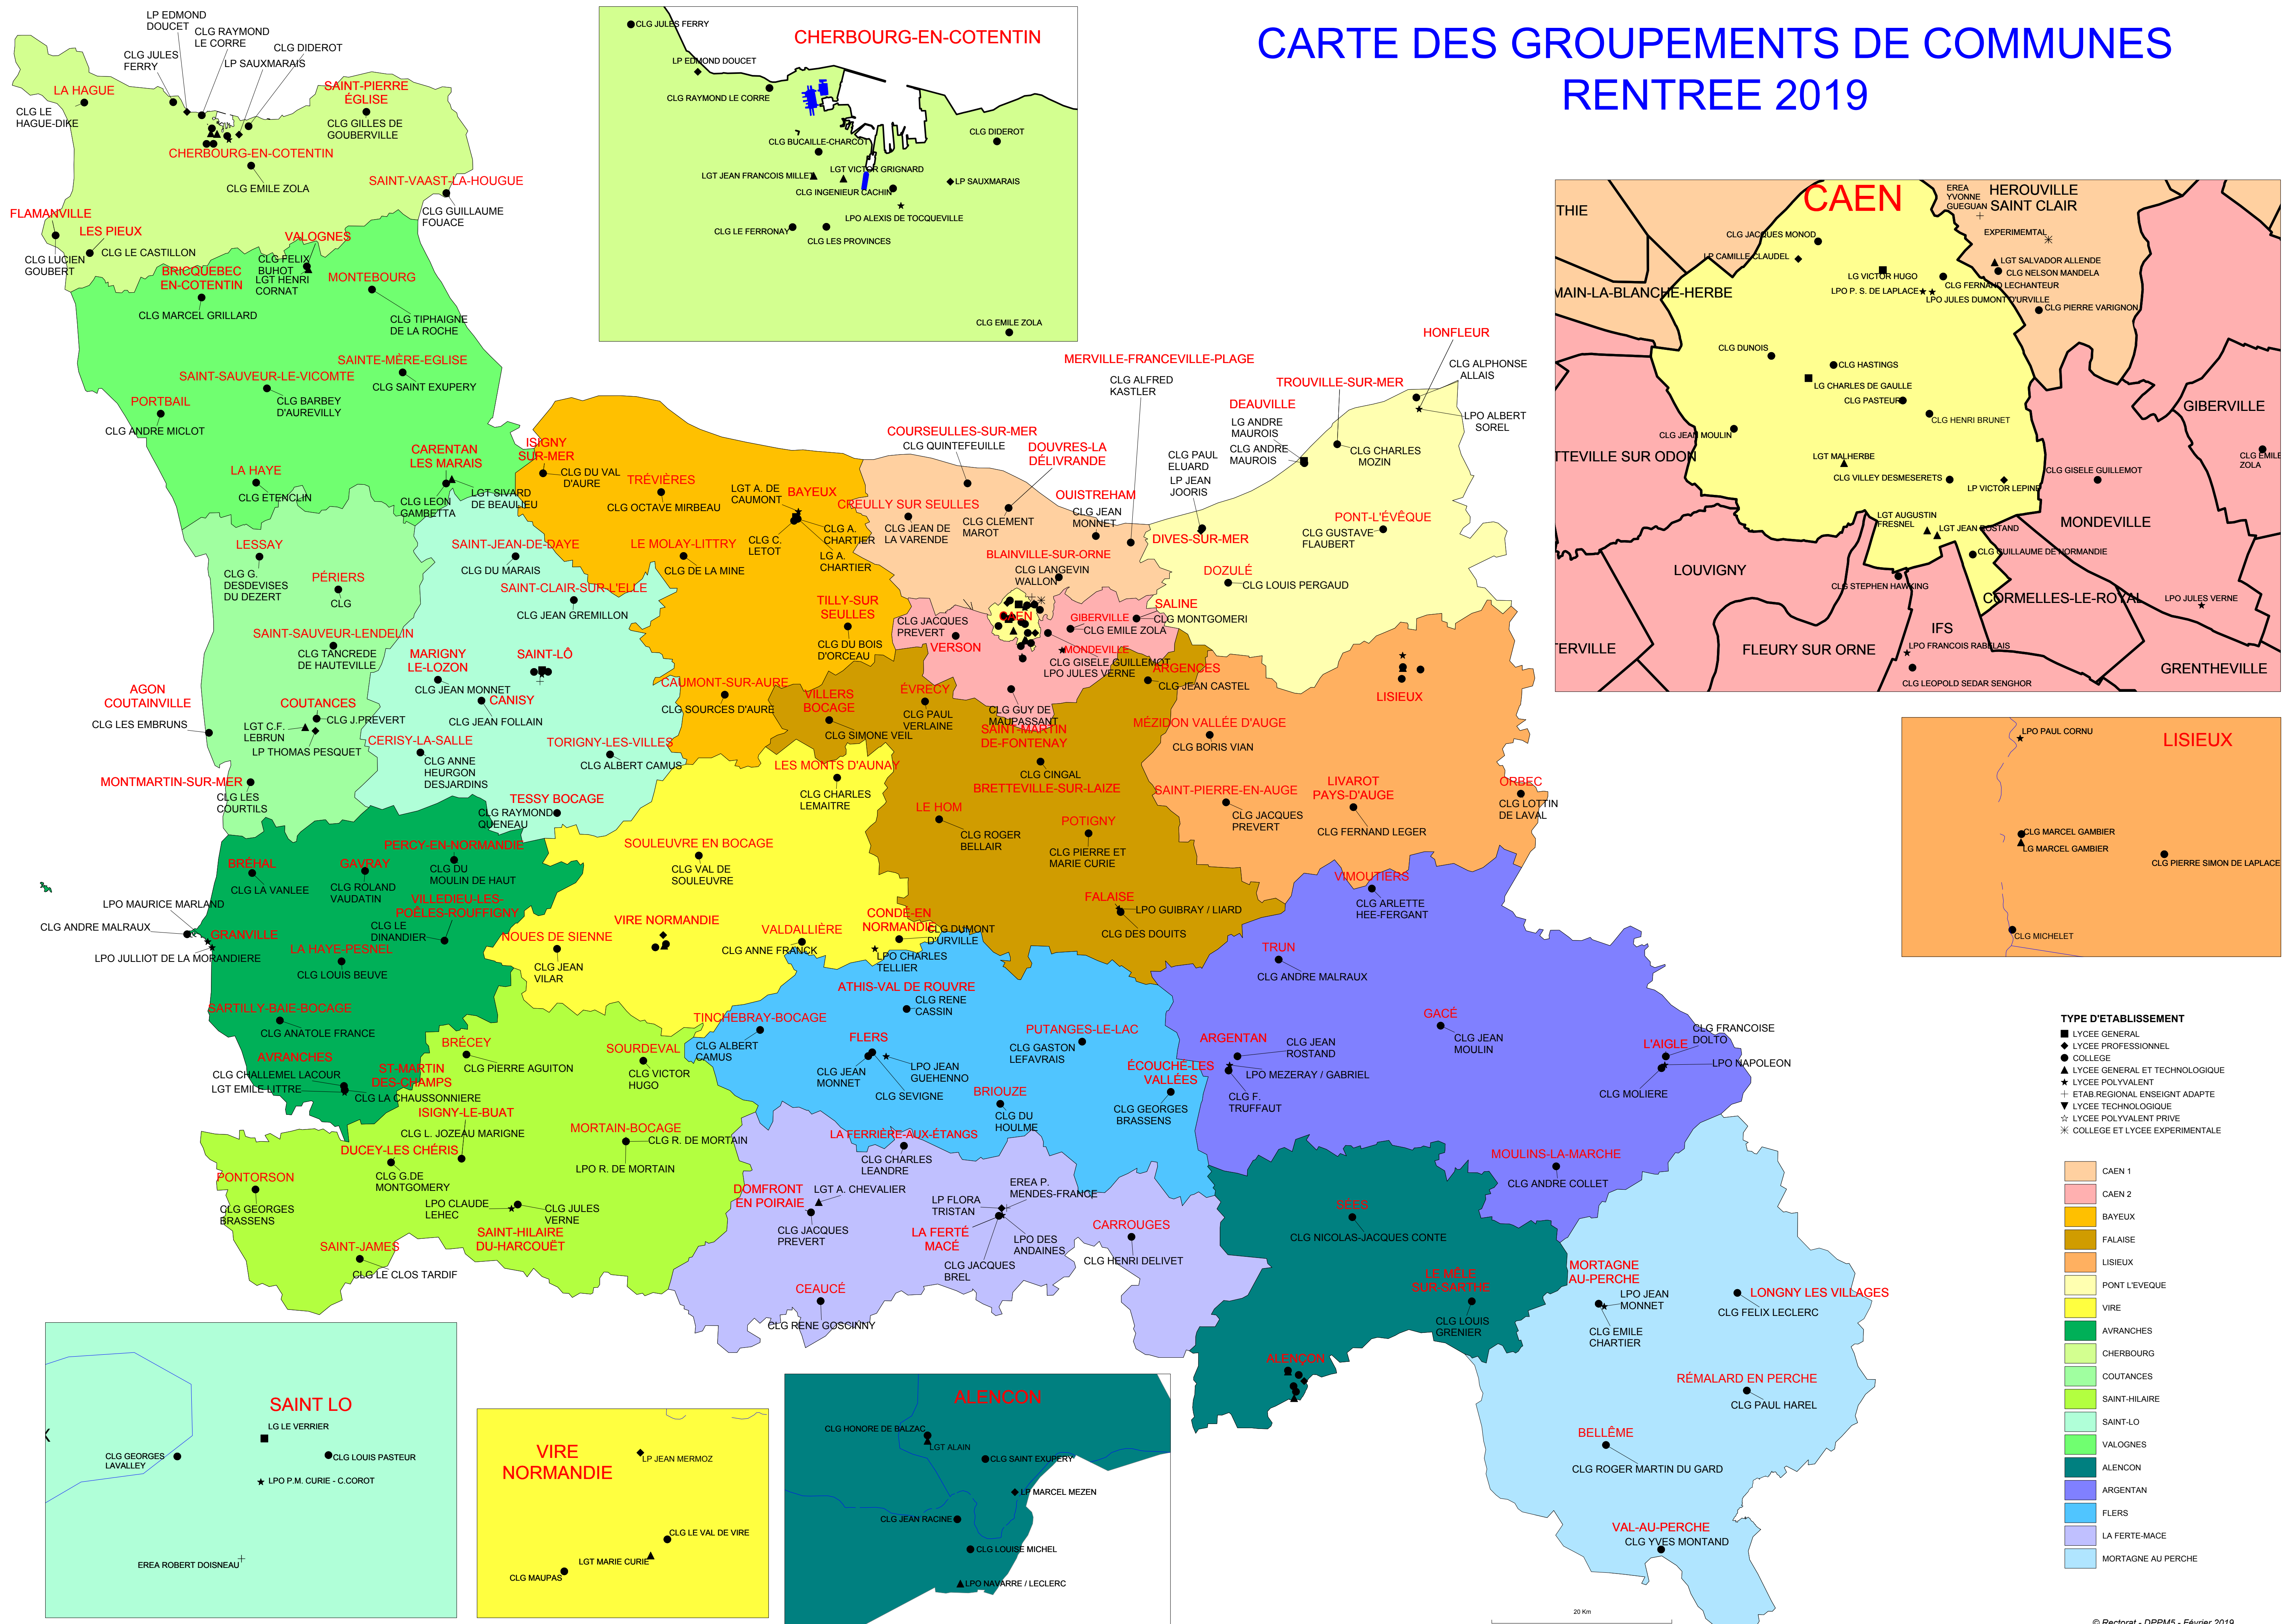

CARTE DES GROUPEMENTS DE COMMUNES RENTREE 2019

- TYPE D'ETABLISSEMENT**
- LYCEE GENERAL
 - ◆ LYCEE PROFESSIONNEL
 - COLLEGE
 - ▲ LYCEE GENERAL ET TECHNOLOGIQUE
 - ★ LYCEE POLYVALENT
 - ⊕ ETAB REGIONAL ENSEIGNT ADAPTE
 - ▼ LYCEE TECHNOLOGIQUE
 - ⊛ LYCEE POLYVALENT PRIVE
 - ✱ COLLEGE ET LYCEE EXPERIMENTALE

- CAEN 1
- CAEN 2
- BAYEUX
- FALAISE
- LISIEUX
- PONT L'EVÈQUE
- VIRE
- AVRANCHES
- CHERBOURG
- COUTANCES
- SAINT-HILAIRE
- SAINT-LO
- VALOGNES
- ALENÇON
- ARGENTAN
- FLERS
- LA FERTE-MACÉ
- MORTAGNE AU PERCHE