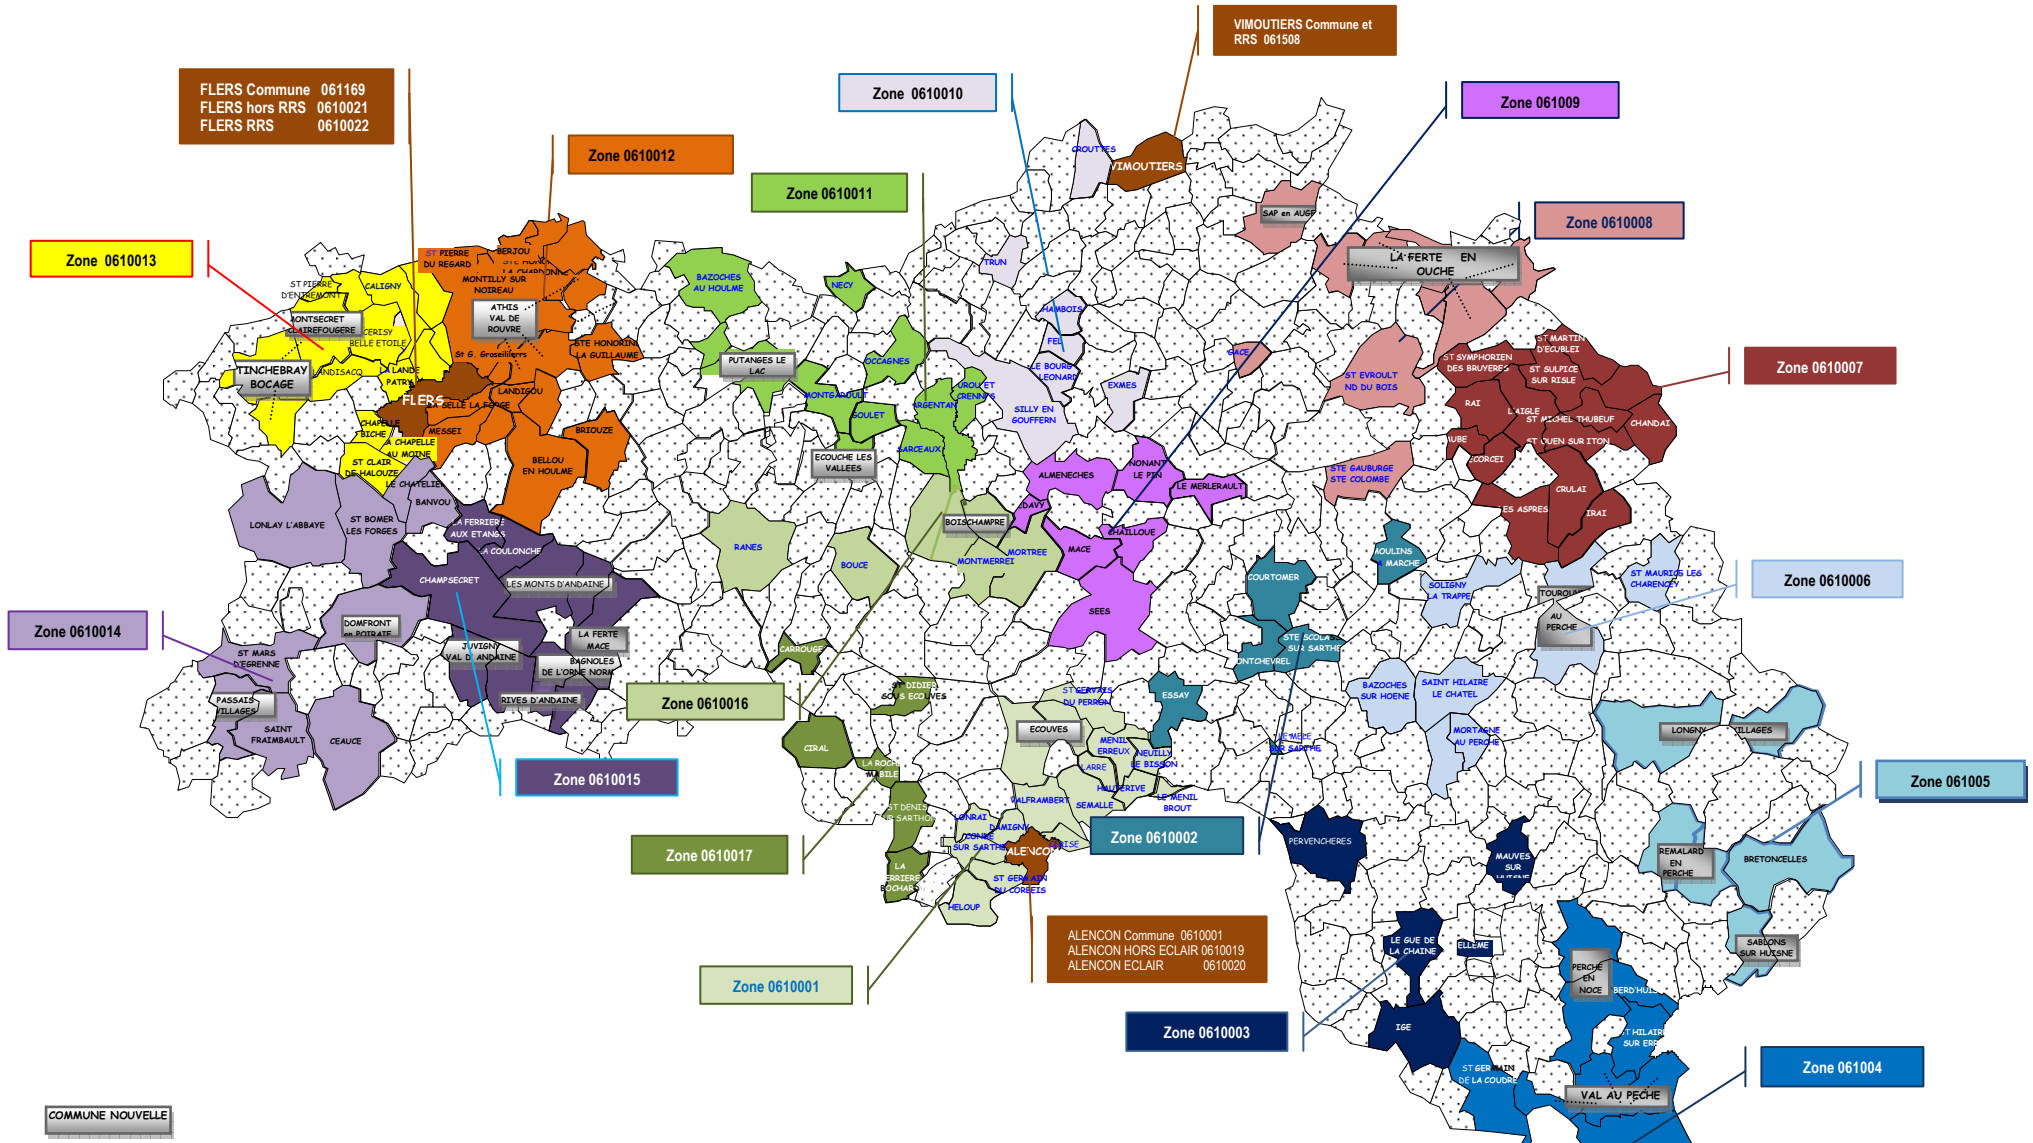

# MOUVEMENT 2017

## Secteurs géographiques

**COMMUNES NOUVELLES : Anciennes communes avec école**

ATHIS VAL DE ROUVRE : Athis-La Carneille-Ronfeugerai-Ségrie Fontaine	LONGNY LES VILLAGES : Longny au Perche – Neuilly sur Eure
BAGNOLES DE L'ORNE NORMANDIE : Bagnoles	MONTSECRET CLAIREFOUGERE : Montsecret
BOICHAMPRE : Marcei	PASSAIS VILLAGES : Passais la Conception
CHAILLOUE : Chailloüé	PERCHE EN NOCE : Nocé – Préaux du Perche
DOMFRONT en POIRAIE : Domfront	PUTANGES LE LAC : Putanges Pont Ecrépín
ECOUCHE LES VALLEES : Ecouché	REMALARD EN PERCHE : Rémalard
ECOUVES : Radon – Vingt Hanaps	RIVES D'ANDAINE : La Chapelle d'Andaine - Couterne
JUVIGNY VAL D'ANDAINE : Juvigny sous Andaine	SABLONS SUR HUISNE : Condé sur Huisne
LA FERTE EN OUCHE : La Ferté Frenel – Gauville – Heugon – Villers en Ouche	SAP EN AUGÉ : Le Sap
LA FERTE MACE : La Ferté Macé	TINCHEBRAY BOCAGE : Fresnes-St Cormier des landes-Tinchebray
LES MONTS D'ANDAINE : La Sauvagère – St Maurice du Désert	TOUROUVRE AU PERCHE : Tourouvre – Randonnai
	VAL AU PERCHE : Mâle – La Rouge – Le Theil