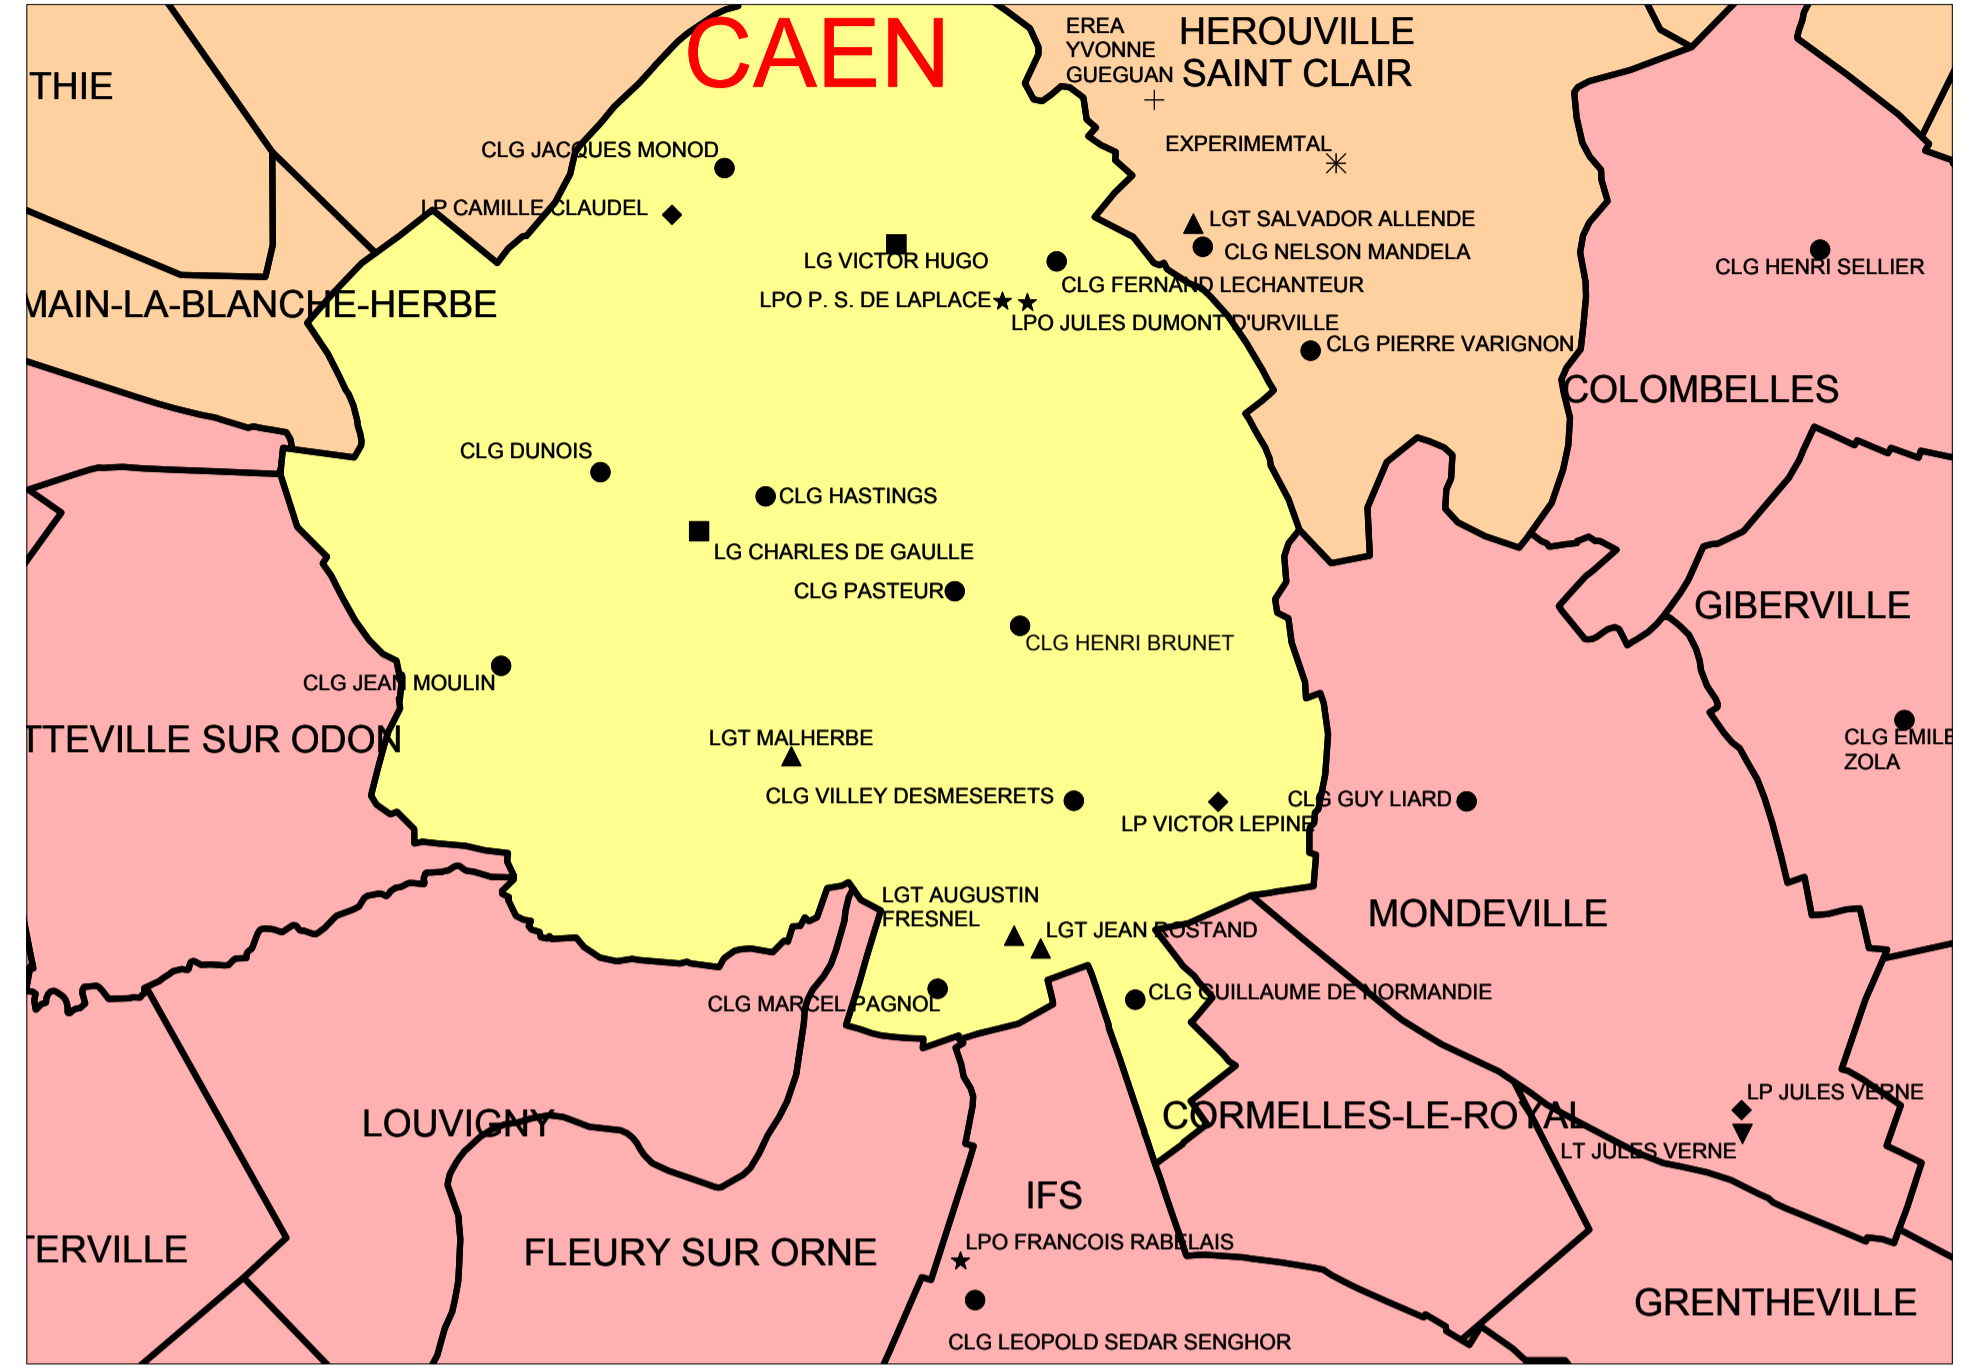

CARTE DES GROUPEMENTS DE COMMUNES RENTREE 2017

- TYPE D'ETABLISSEMENT**
- LYCEE GENERAL
 - ◆ LYCEE PROFESSIONNEL
 - COLLEGE
 - ▲ LYCEE GENERAL ET TECHNOLOGIQUE
 - ★ LYCEE POLYVALENT
 - † ETAB. REGIONAL ENSEIGNT ADAPTE
 - ▼ LYCEE TECHNOLOGIQUE
 - ✱ LYCEE POLYVALENT PRIVE
 - ✱ COLLEGE ET LYCEE EXPERIMENTALE

- CAEN 1
- CAEN 2
- BAYEUX
- FALAISE
- LISIEUX
- PONT L'EVÈQUE
- VIRE
- AVRANCHES
- CHERBOURG
- COUTANCES
- SAINT-HILAIRE
- SAINT-LO
- VALOGNES
- ALENCON
- ARGENTAN
- FLERS
- LA FERTE-MACE
- MORTAGNE AU PERCHE