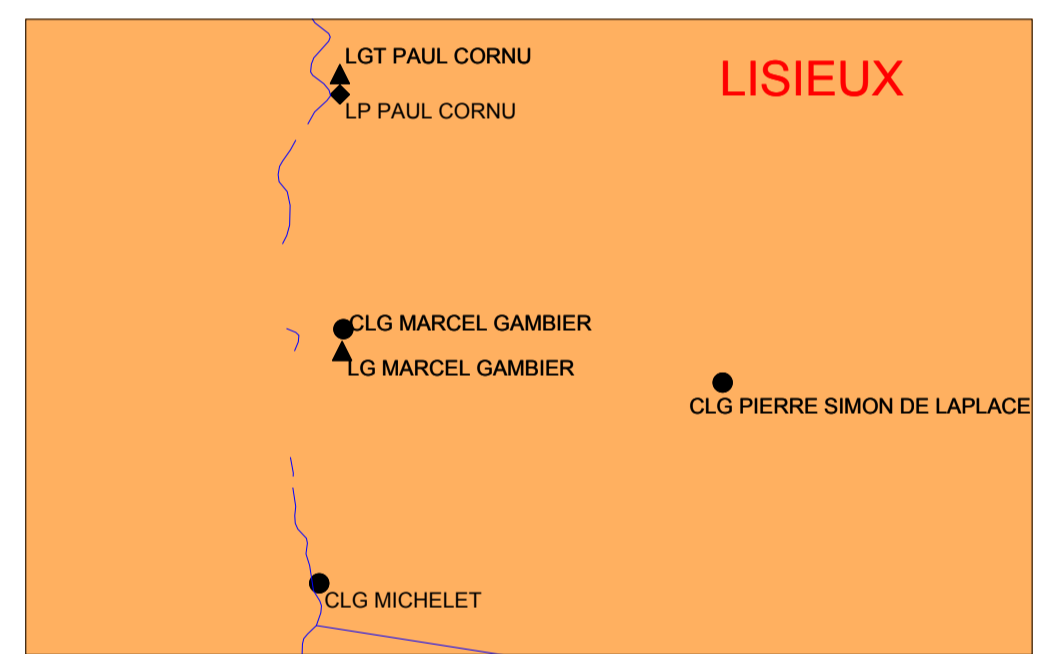

CARTE DES GROUPEMENTS DE COMMUNES RENTREE 2017

- TYPE D'ETABLISSEMENT**
- LYCEE GENERAL
 - ◆ LYCEE PROFESSIONNEL
 - COLLEGE
 - ▲ LYCEE GENERAL ET TECHNOLOGIQUE
 - ★ LYCEE POLYVALENT
 - † ETAB. REGIONAL ENSEIGNT ADAPTE
 - ▼ LYCEE TECHNOLOGIQUE
 - ✱ LYCEE POLYVALENT PRIVE
 - ✱ COLLEGE ET LYCEE EXPERIMENTALE

- CAEN 1
- CAEN 2
- BAYEUX
- FALAISE
- LISIEUX
- PONT L'EVÈQUE
- VIRE
- AVRANCHES
- CHERBOURG
- COUTANCES
- SAINT-HILAIRE
- SAINT-LO
- VALOGNES
- ALENCON
- ARGENTAN
- FLERS
- LA FERTE-MACE
- MORTAGNE AU PERCHE