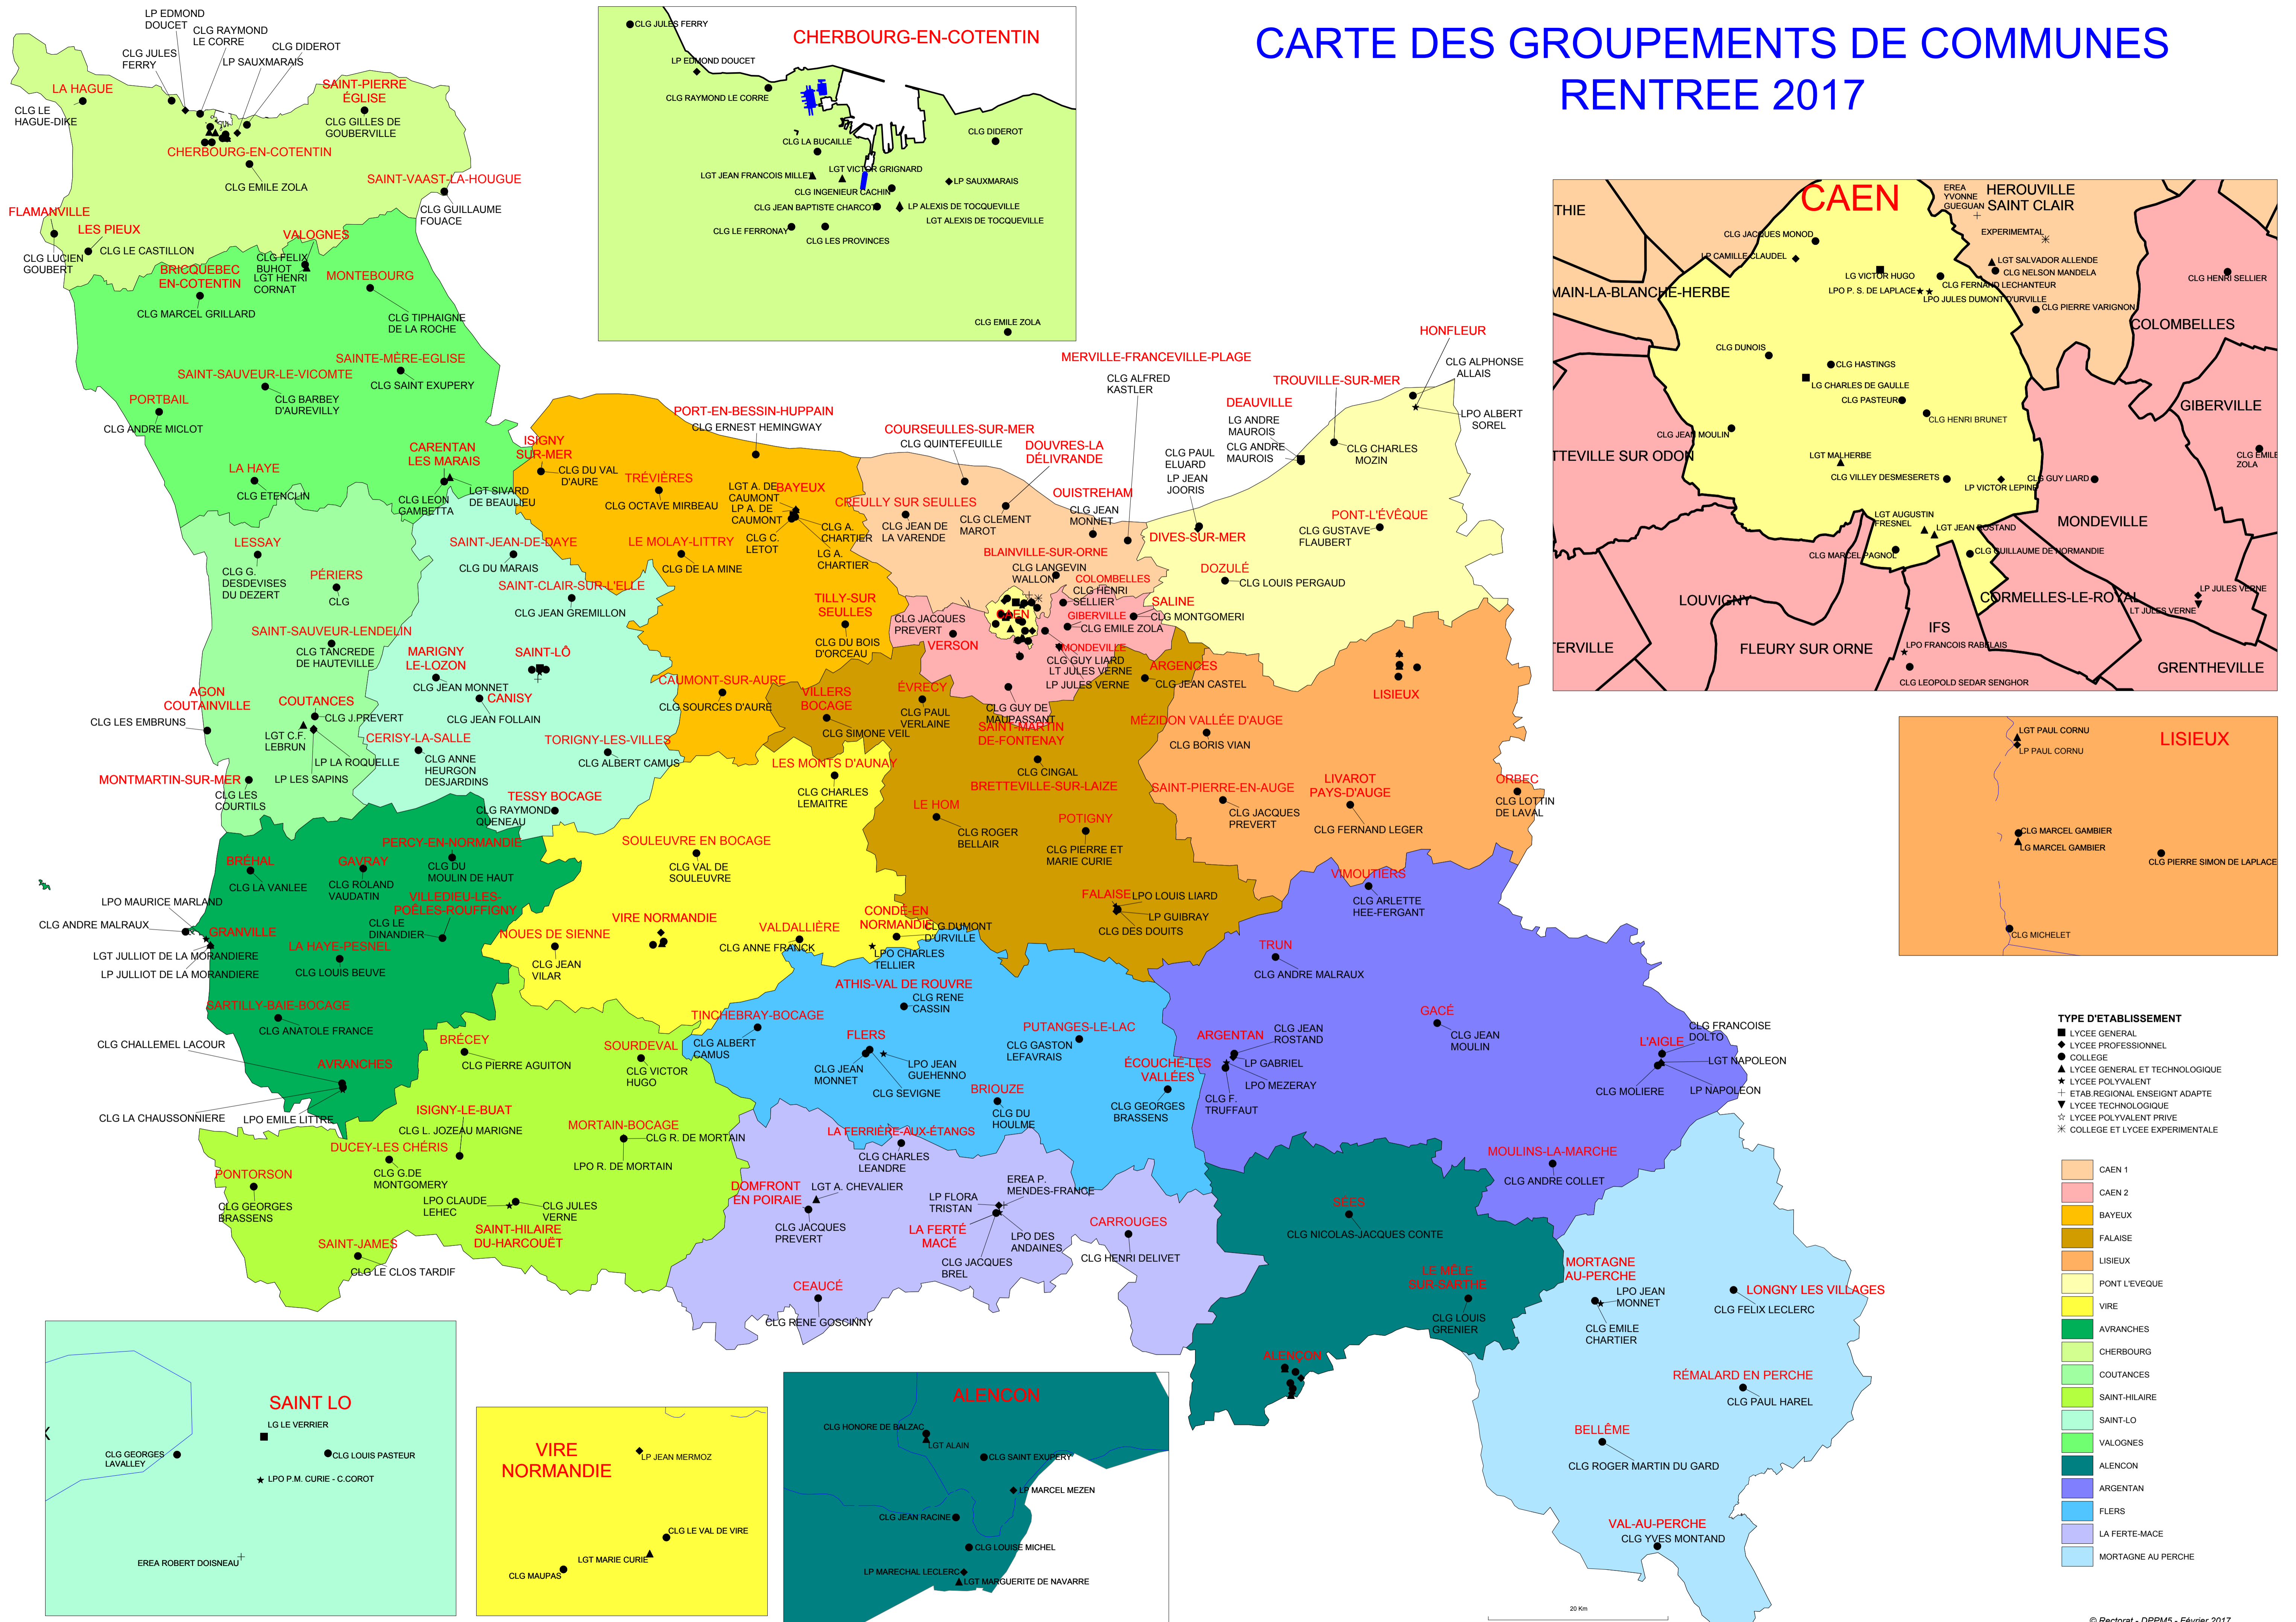

CARTE DES GROUPEMENTS DE COMMUNES RENTREE 2017

- TYPE D'ETABLISSEMENT**
- LYCEE GENERAL
 - ◆ LYCEE PROFESSIONNEL
 - COLLEGE
 - ▲ LYCEE GENERAL ET TECHNOLOGIQUE
 - ★ LYCEE POLYVALENT
 - † ETAB. REGIONAL ENSEIGNT ADAPTE
 - ▼ LYCEE TECHNOLOGIQUE
 - ✱ LYCEE POLYVALENT PRIVE
 - ✱ COLLEGE ET LYCEE EXPERIMENTALE

- CAEN 1
- CAEN 2
- BAYEUX
- FALAISE
- LISIEUX
- PONT L'EVÈQUE
- VIRE
- AVRANCHES
- CHERBOURG
- COUTANCES
- SAINT-HILAIRE
- SAINT-LO
- VALOGNES
- ALENCON
- ARGENTAN
- FLERS
- LA FERTE-MACE
- MORTAGNE AU PERCHE