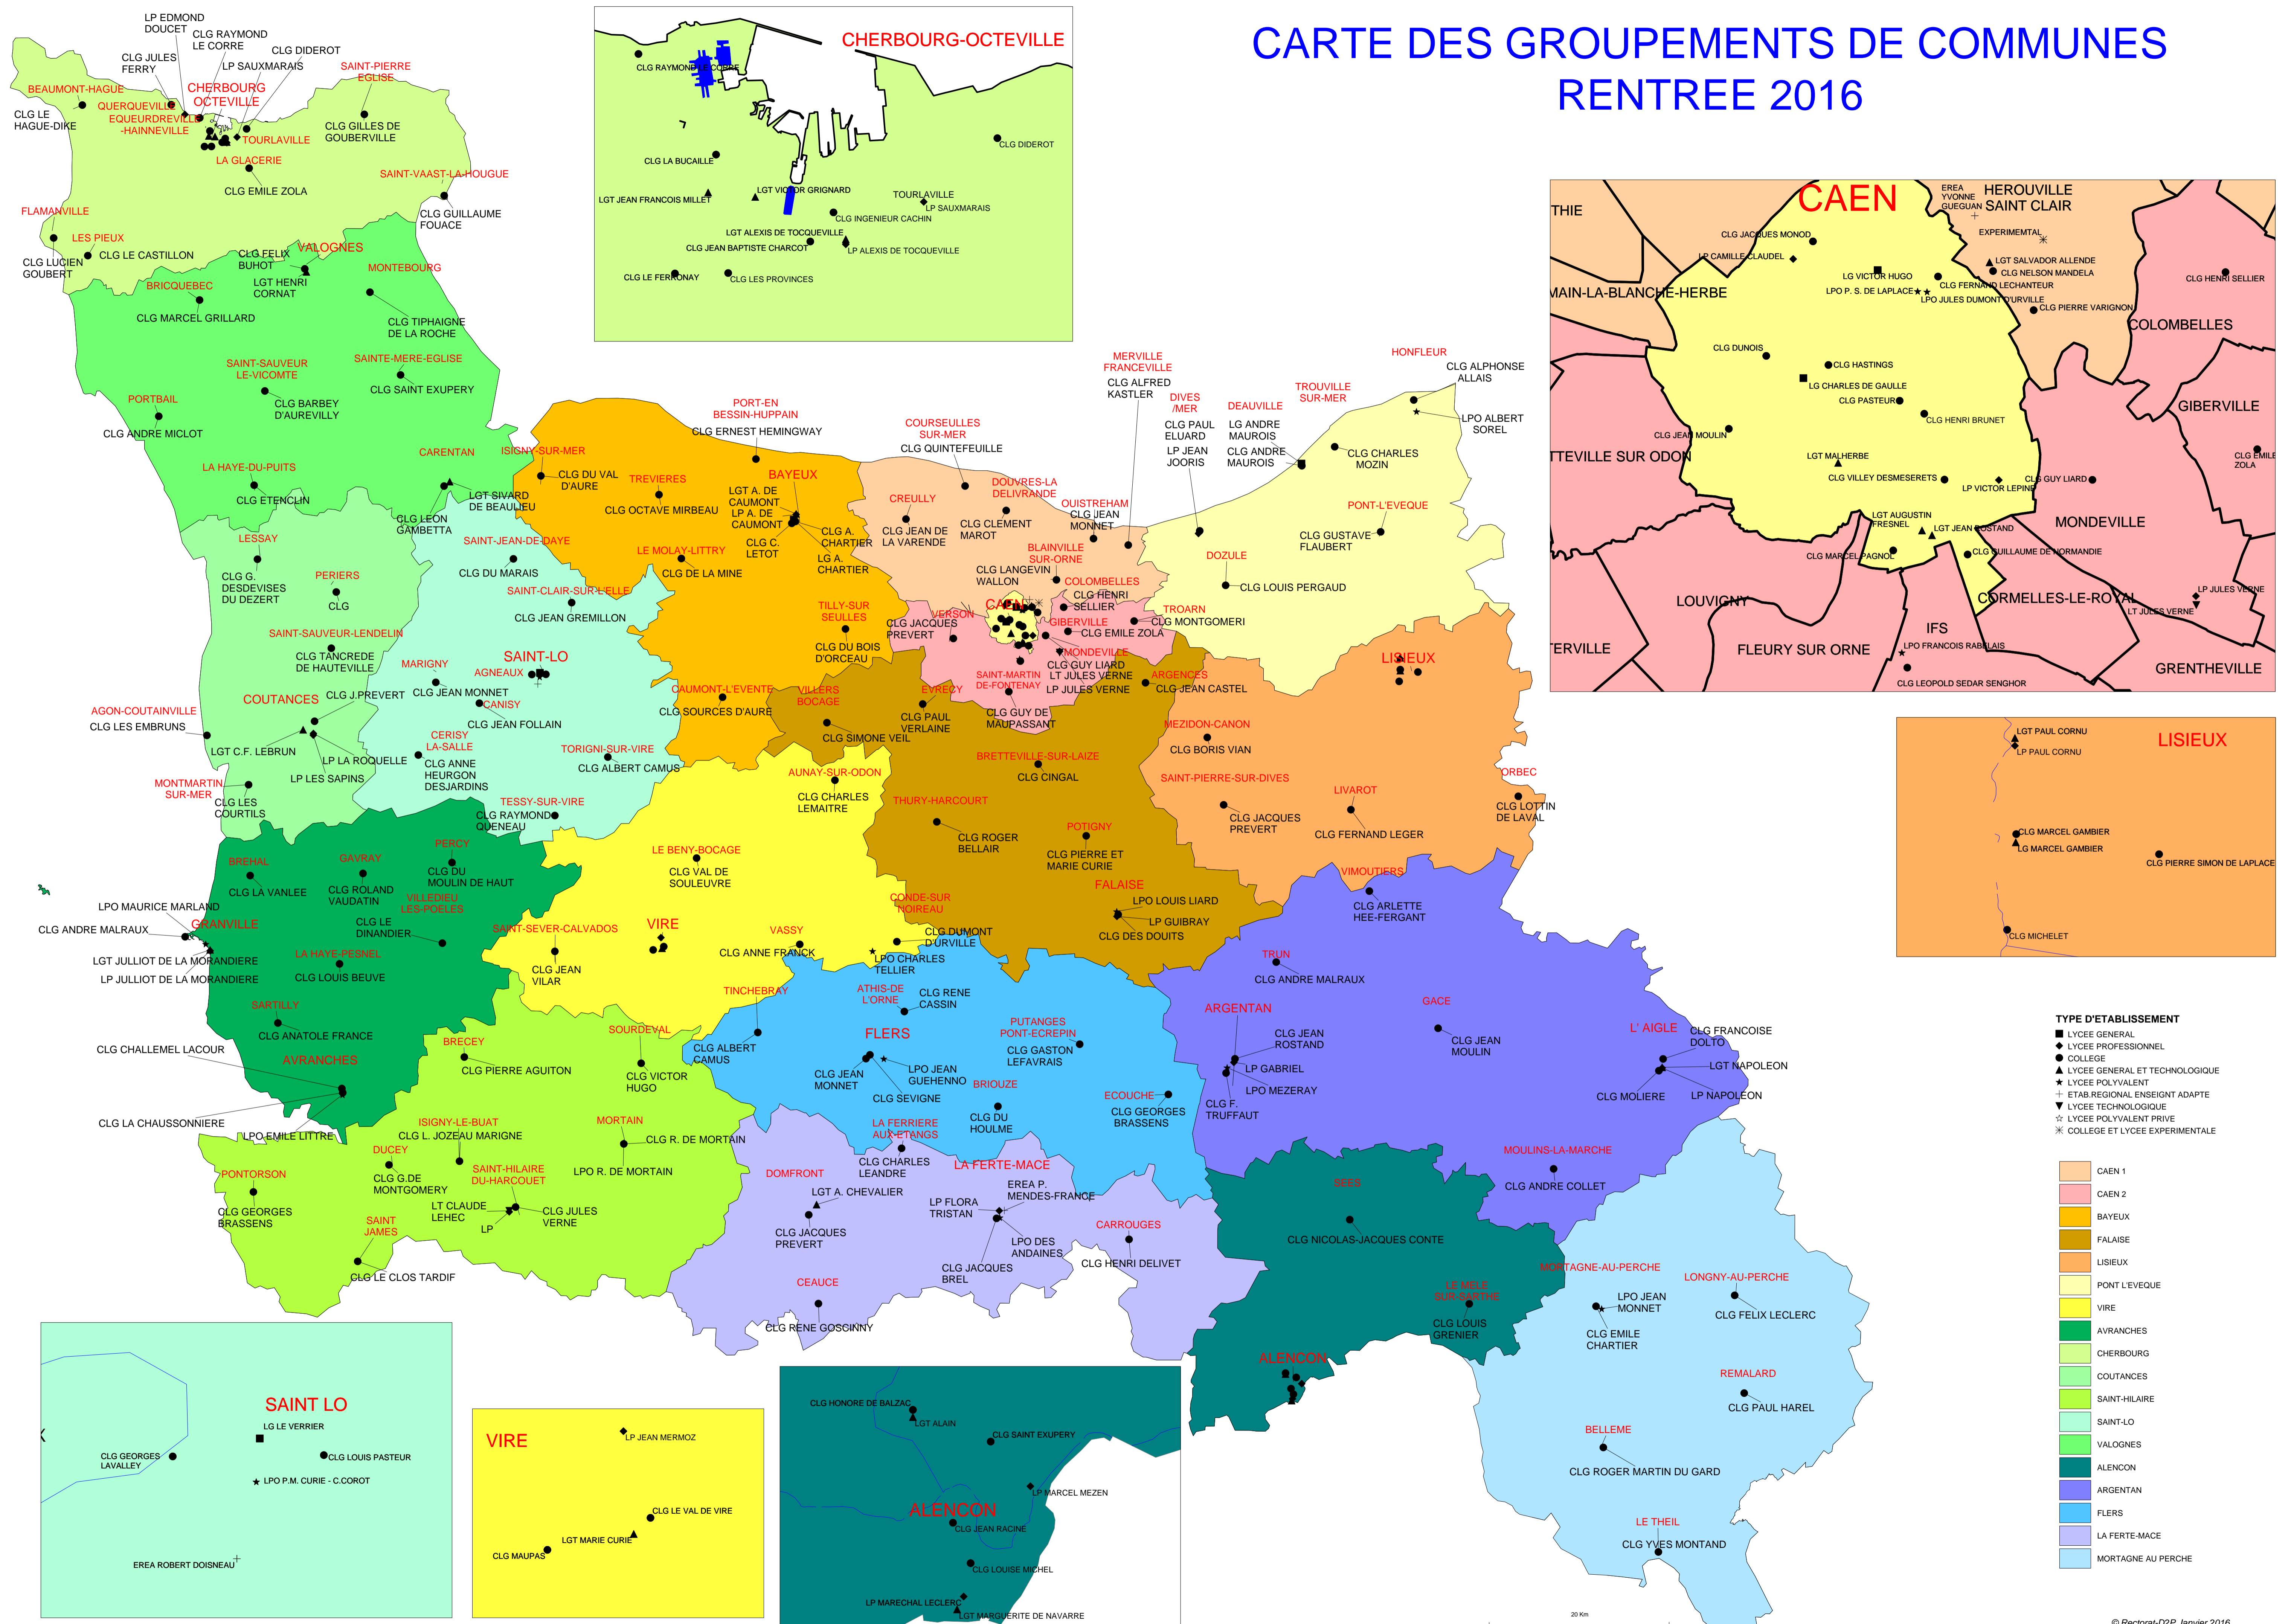

# CARTE DES GROUPEMENTS DE COMMUNES RENTREE 2016

- TYPE D'ETABLISSEMENT**
- LYCEE GENERAL
  - ◆ LYCEE PROFESSIONNEL
  - COLLEGE
  - ▲ LYCEE GENERAL ET TECHNOLOGIQUE
  - ★ LYCEE POLYVALENT
  - ⊕ ETAB.REGIONAL ENSEIGN ADAPTE
  - ▼ LYCEE TECHNOLOGIQUE
  - ✱ LYCEE POLYVALENT PRIVE
  - ✱ COLLEGE ET LYCEE EXPERIMENTALE

- CAEN 1
- CAEN 2
- BAYEUX
- FALAISE
- LISIEUX
- PONT LEVEQUE
- VIRE
- AVRANCHES
- CHERBOURG
- COUTANCES
- SAINT-HILAIRE
- SAINT-LO
- VALOGNES
- ALENCON
- ARGENTAN
- FLERS
- LA FERTE-MACE
- MORTAGNE AU PERCHE