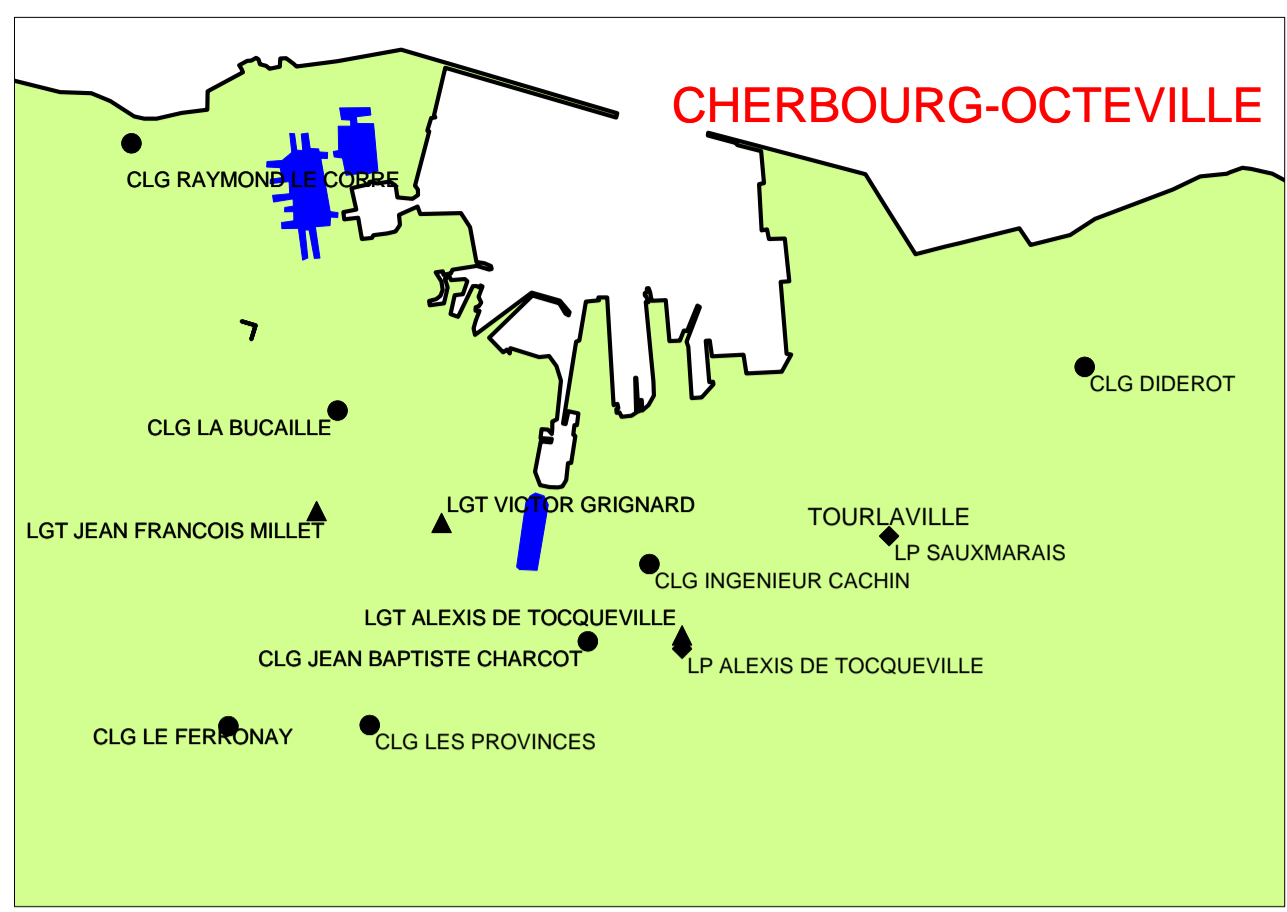

# CARTE DES GROUPEMENTS DE COMMUNES RENTREE 2016

- TYPE D'ETABLISSEMENT**
- LYCEE GENERAL
  - ◆ LYCEE PROFESSIONNEL
  - COLLEGE
  - ▲ LYCEE GENERAL ET TECHNOLOGIQUE
  - ★ LYCEE POLYVALENT
  - ⊕ ETAB.REGIONAL ENSEIGN ADAPTE
  - ▼ LYCEE TECHNOLOGIQUE
  - ✱ LYCEE POLYVALENT PRIVE
  - ✱ COLLEGE ET LYCEE EXPERIMENTALE

- CAEN 1
- CAEN 2
- BAYEUX
- FALAISE
- LISIEUX
- PONT LEVEQUE
- VIRE
- AVRANCHES
- CHERBOURG
- COUTANCES
- SAINT-HILAIRE
- SAINT-LO
- VALOGNES
- ALENCON
- ARGENTAN
- FLERS
- LA FERTE-MACE
- MORTAGNE AU PERCHE