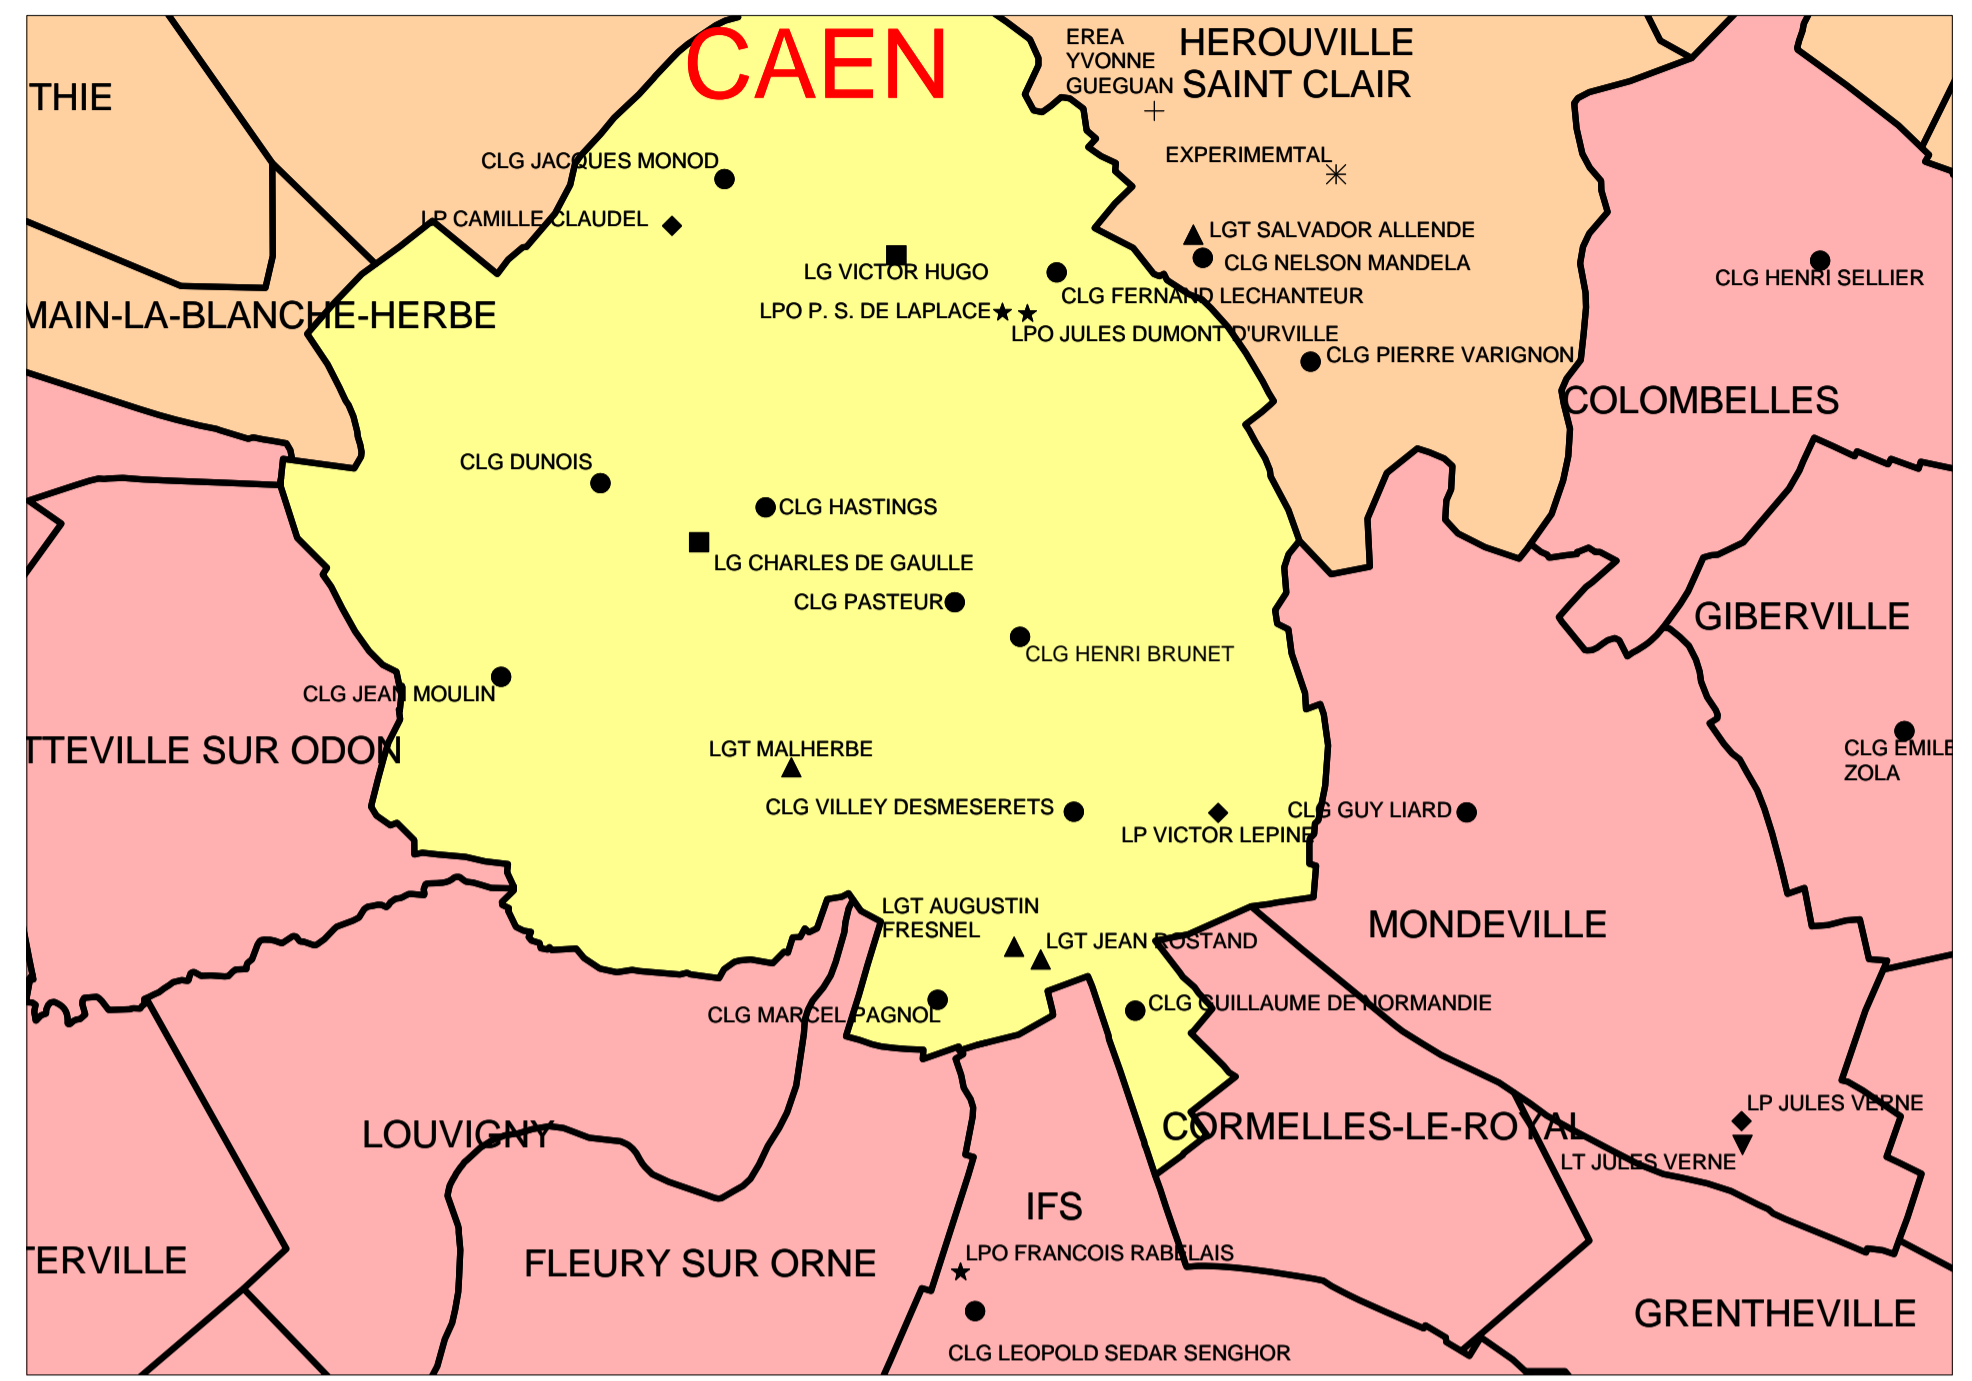

# CARTE DES GROUPEMENTS DE COMMUNES RENTREE 2016

- TYPE D'ETABLISSEMENT**
- LYCEE GENERAL
  - ◆ LYCEE PROFESSIONNEL
  - COLLEGE
  - ▲ LYCEE GENERAL ET TECHNOLOGIQUE
  - ★ LYCEE POLYVALENT
  - ⊕ ETAB.REGIONAL ENSEIGN ADAPTE
  - ▼ LYCEE TECHNOLOGIQUE
  - ✱ LYCEE POLYVALENT PRIVE
  - ✱ COLLEGE ET LYCEE EXPERIMENTALE

- CAEN 1
- CAEN 2
- BAYEUX
- FALAISE
- LISIEUX
- PONT LEVEQUE
- VIRE
- AVRANCHES
- CHERBOURG
- COUTANCES
- SAINT-HILAIRE
- SAINT-LO
- VALOGNES
- ALENCON
- ARGENTAN
- FLERS
- LA FERTE-MACE
- MORTAGNE AU PERCHE