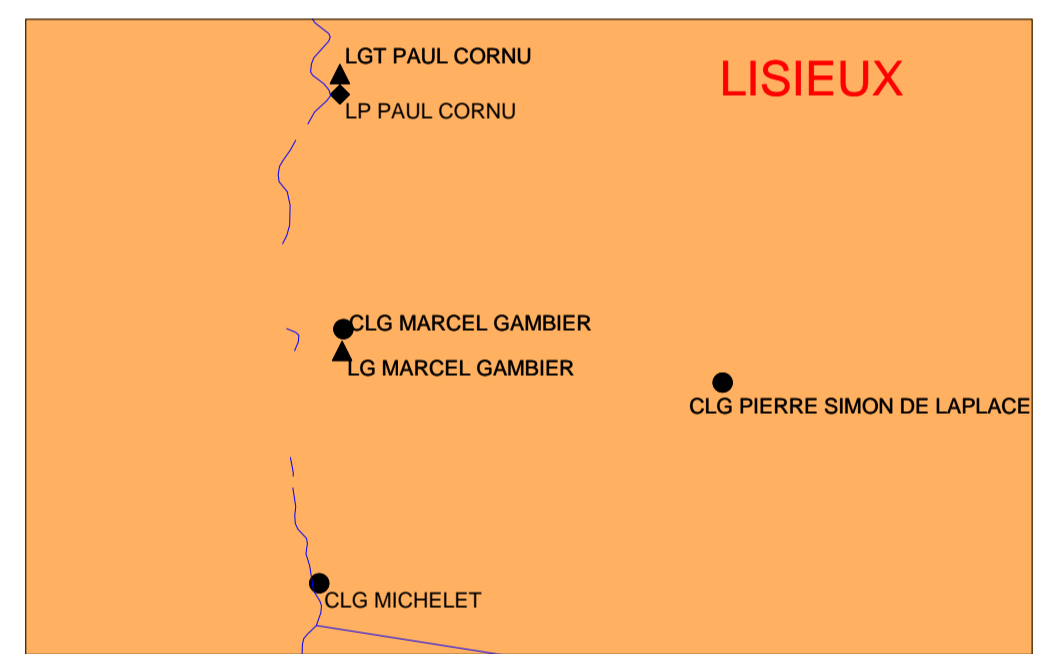

# CARTE DES GROUPEMENTS DE COMMUNES RENTREE 2016

- TYPE D'ETABLISSEMENT**
- LYCEE GENERAL
  - ◆ LYCEE PROFESSIONNEL
  - COLLEGE
  - ▲ LYCEE GENERAL ET TECHNOLOGIQUE
  - ★ LYCEE POLYVALENT
  - ⊕ ETAB.REGIONAL ENSEIGN ADAPTE
  - ▼ LYCEE TECHNOLOGIQUE
  - ✱ LYCEE POLYVALENT PRIVE
  - ✱ COLLEGE ET LYCEE EXPERIMENTALE

- CAEN 1
- CAEN 2
- BAYEUX
- FALAISE
- LISIEUX
- PONT LEVEQUE
- VIRE
- AVRANCHES
- CHERBOURG
- COUTANCES
- SAINT-HILAIRE
- SAINT-LO
- VALOGNES
- ALENCON
- ARGENTAN
- FLERS
- LA FERTE-MACE
- MORTAGNE AU PERCHE