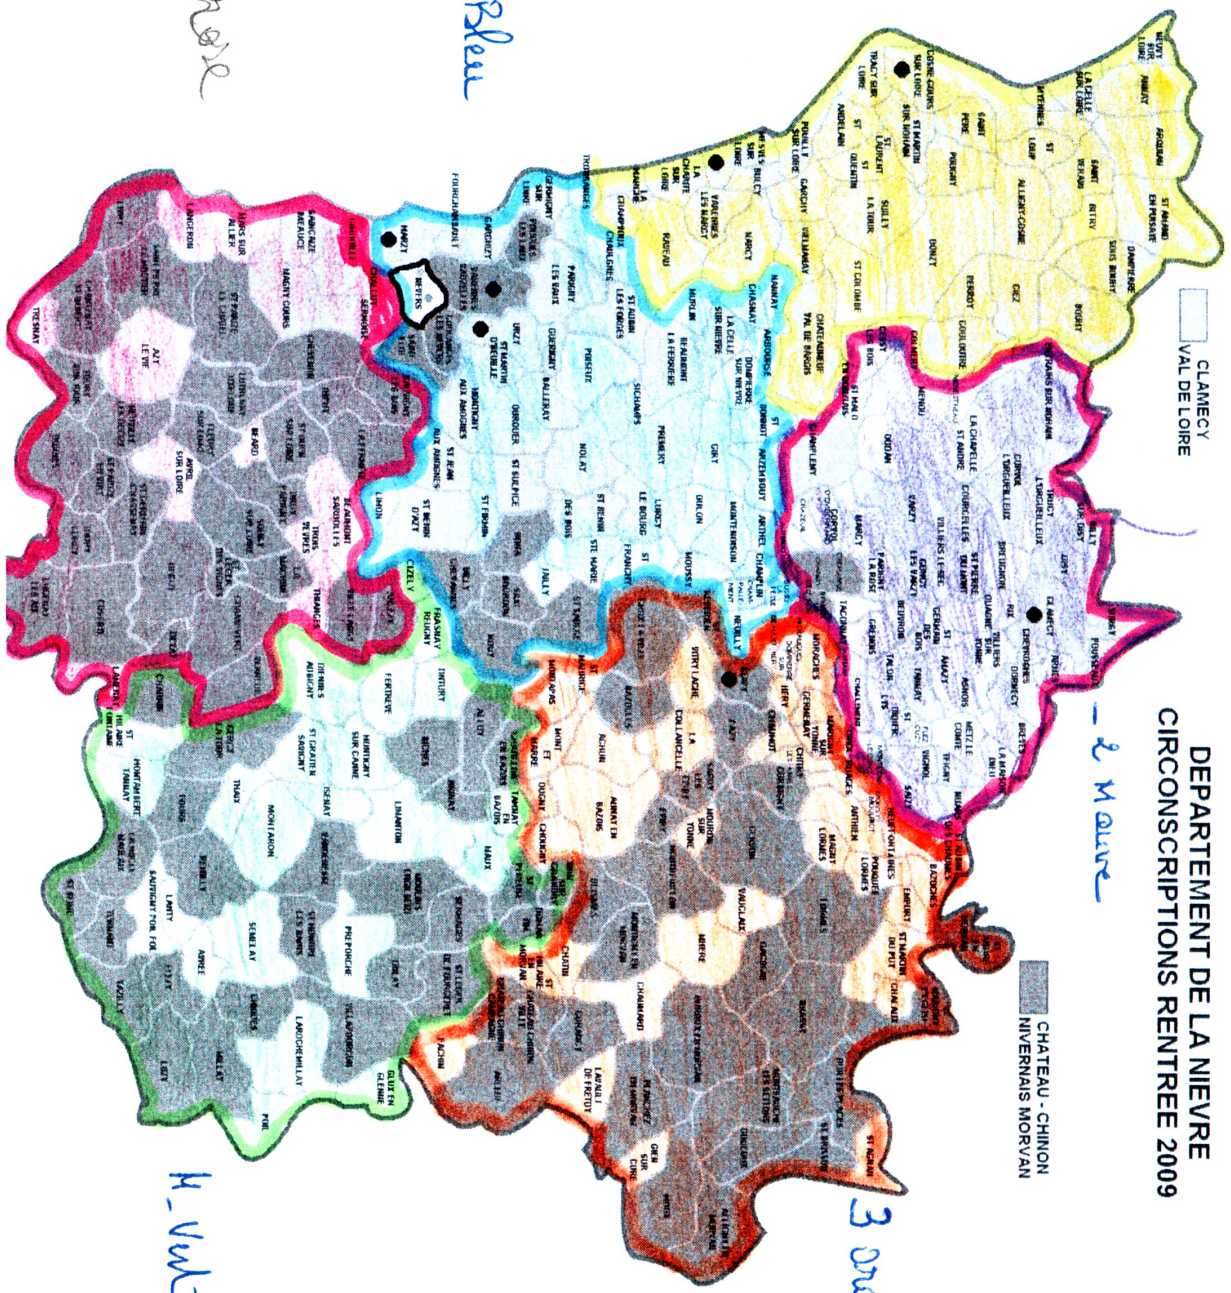

NEVERS SUD NIVERNAIS I

Courtils - Nevers  
 esse primaire  
 Rossolotte primaire  
 Tillet primaire  
 acé maternelle  
 acé élémentaire

NEVERS SUD NIVERNAIS II

es Loges - Nevers  
 es maternelle  
 annis A élémentaire  
 annis B élémentaire  
 erry maternelle  
 erry élémentaire  
 aternelle  
 nde maternelle  
 nde élémentaire  
 Victor Hugo - Nevers  
 Salle maternelle  
 Salle élémentaire  
 Hugo élémentaire  
 ie maternelle  
 Jeux élémentaire  
 on maternelle  
 mie et maternelle  
 e-Maintenance élémentaire  
 rquet maternelle

NEVERS ADJOINT + ASH

Adam Billard - Nevers  
 Pascal maternelle  
 Pascal élémentaire  
 s Guyennet élémentaire  
 s Guyennet maternelle

Victor Hugo - Nevers  
 Spécialisée  
 ITFP

*Tourne A*

*G-Blau*

*Orange*

DEPARTEMENT DE LA NIEVRE  
 CIRCONSCRIPTIONS RENTREE 2009

*H-Vue*

*3 Orange*