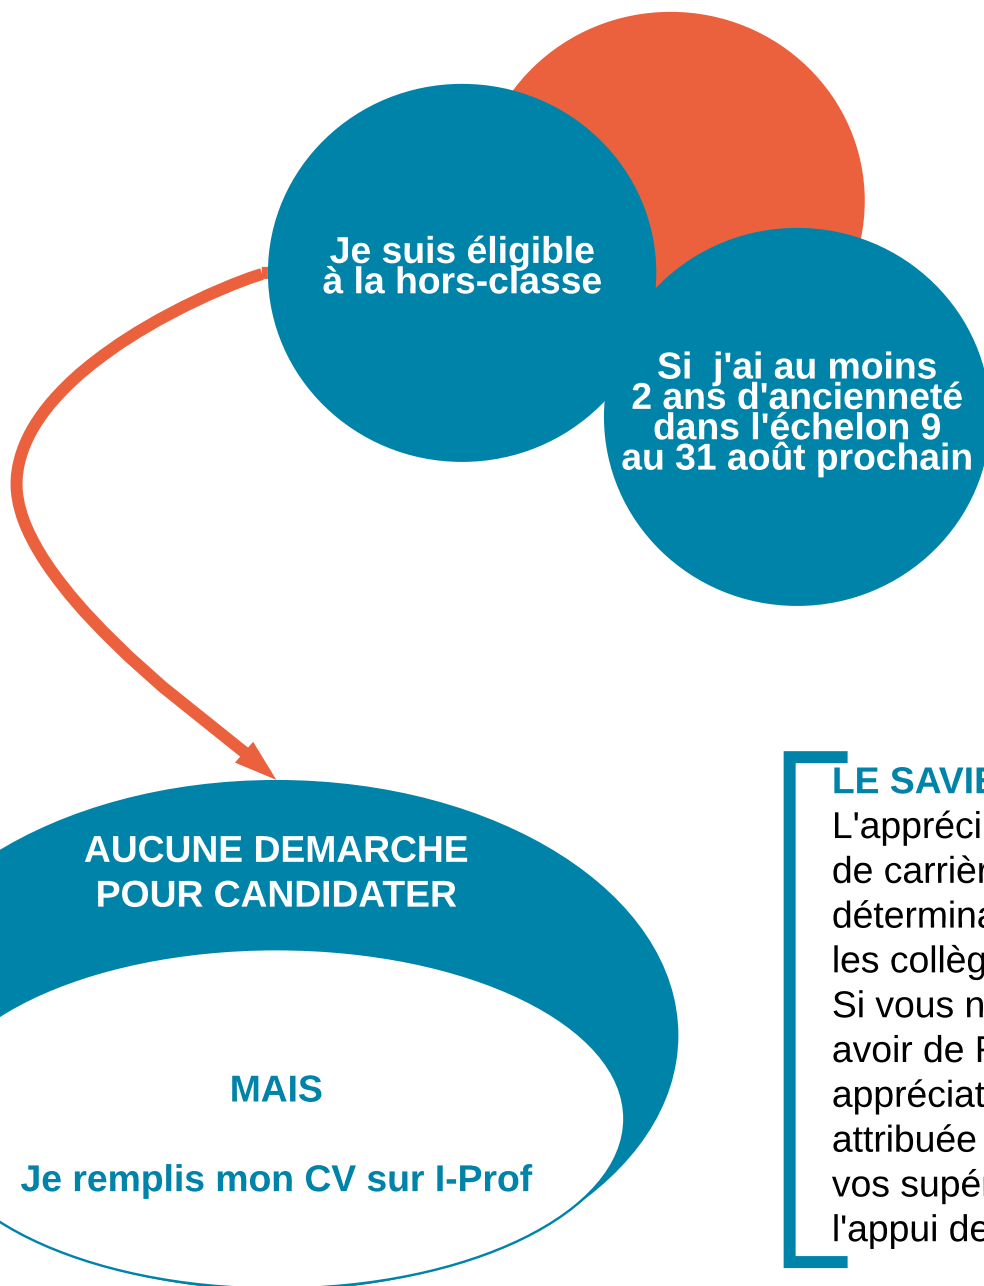

**Hors-classe  
Mon éligibilité  
ET  
Mes démarches**

**LE SAVIEZ-VOUS ?**

L'appréciation finale du 3e RDV de carrière est un des critères déterminant pour départager les collègues entre-eux. Si vous n'avez pas eu ou pu avoir de RDV de carrière, une appréciation définitive vous sera attribuée après avis de votre ou vos supérieurs, notamment à l'appui de votre CV sur I-Prof

- Calcul du barème
- Historique du barème du dernier promu
- Date d'affichage des appréciations dans votre académie/département...

**POUR TOUT SAVOIR SUR LA HORS-CLASSE :  
CONTACTEZ LA SECTION DU SE-UNSA DE VOTRE TERRITOIRE**