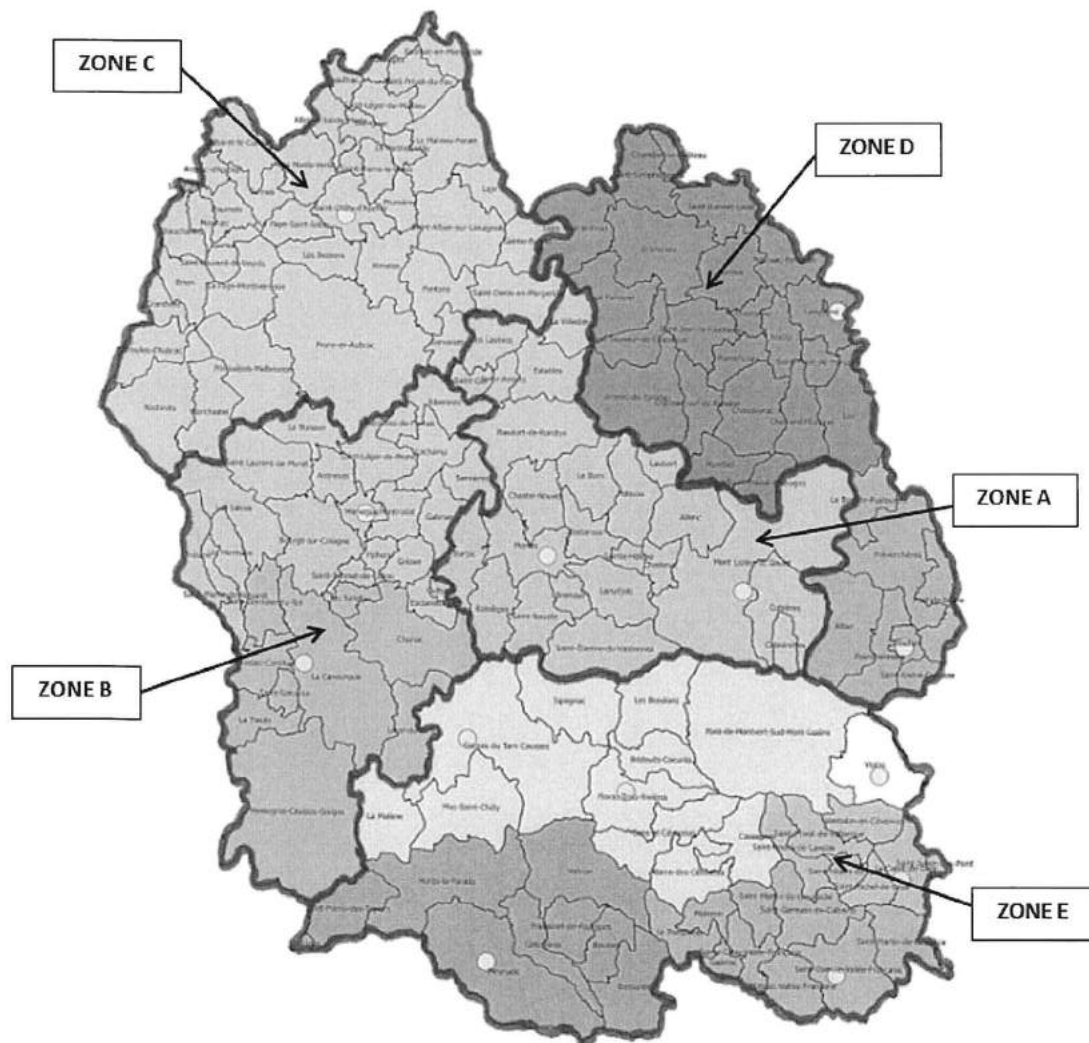

Sur chacune de ces communes, les enseignants pourront choisir 3 natures de support :

- Adjoint Maternelle
- Adjoint Élémentaire
- TR Brigade

ANNEXE I-1 BIS

ZONES GEOGRAPHIQUES DU DEPARTEMENT

ZONE 1 :

Commune	Ecole	Circonscription
BARRE DES CEVENNES		FLORAC
BEDOUES-COCURES		FLORAC
FLORAC TROIS RIVIERES		FLORAC
ISPAGNAC		FLORAC
PONT DE MONTVERT- SUD MONT LOZERE		FLORAC
GORGES DU TARN CAUSSES		FLORAC

- adjoint élémentaire,
- TR Brigade.

ANNEXE I-2

ZONES INFRA-DEPARTEMENTALES

5 zones infra-départementales sont offertes :

- 1- Zone A
- 2- Zone B
- 3- Zone C
- 4- Zone D
- 5- Zone E

CARTE VŒUX LARGES

6 MUG sont offerts :

- 1- DIR. 10 - 13 classes
- 2- DIR. 8 - 9 classes
- 3- DIR. 2 - 7 classes
- 4- ASH
- 5- ENSEIGNEMENT
- 6- REMPLACEMENT

TABLEAU RECAPITULATIF DES 5 ZONES INFRA-DEPARTEMENTALES

ZONE A
LAUBERT
LANUEJOLS
MONT LOZERE ET GOULET
SAINT ETIENNE DU VALDONNEZ
CHASTEL NOUVEL
BADAROUX
MENDE
MONTS DE RANDON
BARJAC
BALSIEGES
SAINT BAUZILE

ZONE B
MONTRODAT
SAINT GERMAIN DU TEIL
LA CANOURGUE
LE BUISSON
SAINT LAURENT DE MURET
CHANAC
BOURGS SUR COLAGNE
MASSEGROS CAUSSES GORGES
MARVEJOLS
ANTRENAS
LACHAMP-RIBENNES
BANASSAC-CANILHAC

ZONE C
NASBINALS
ALBARET SAINTE MARIE
PRUNIERES
PRINSUEJOLS-MALBOUZON
FOURNELS
SAINT ALBAN SUR LIMAGNOLE
LE MALZIEU VILLE
PEYRE EN AUBRAC
RIMEIZE
SAINT CHELY D'APCHER