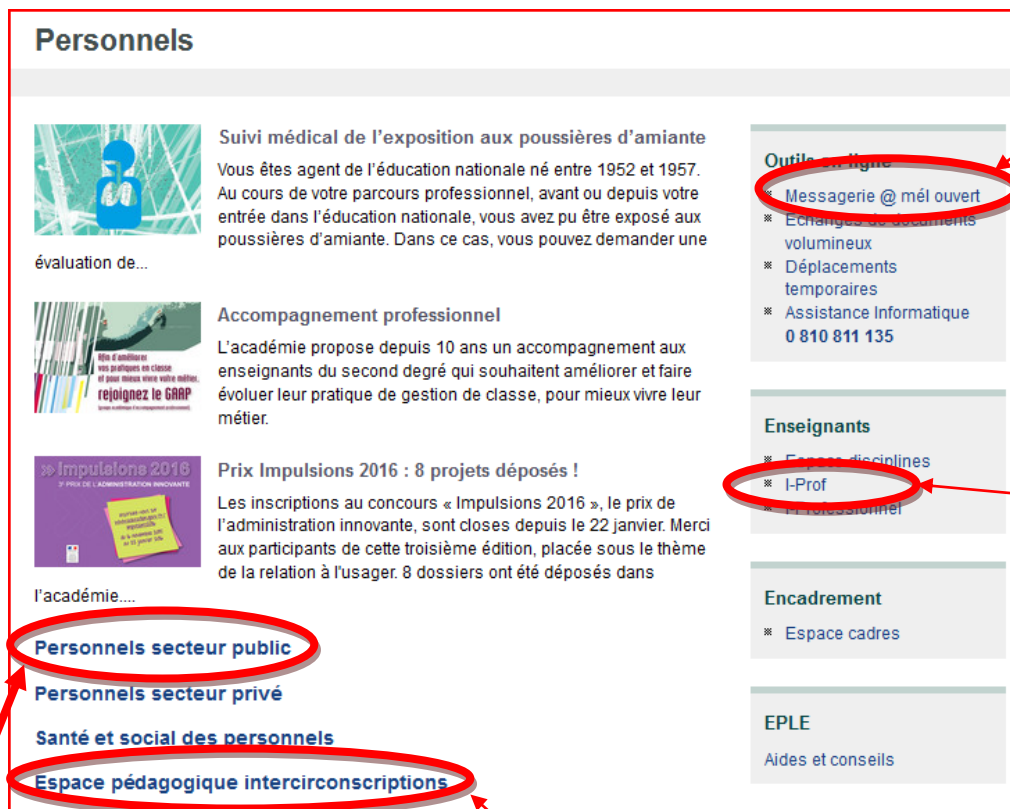

COMPRENDRE LE NOUVEAU SITE DE L'IA

<http://www.ac-clermont.fr/dsden43/#&panel1-1>

Le bandeau de la page d'accueil

C'est là que ça commence...CLIC !

Ca y est, te voilà sur la page qui te concerne :

utilise l'ascenseur pour accéder aux différentes rubriques

Pour accéder directement à mél ouvert

Pour accéder directement à i-prof (renvoi sur le portail Arena)

Accès à des ressources en ligne organisées par cycle

La suite par là... CLIC !

Personnels

Personnels secteur public