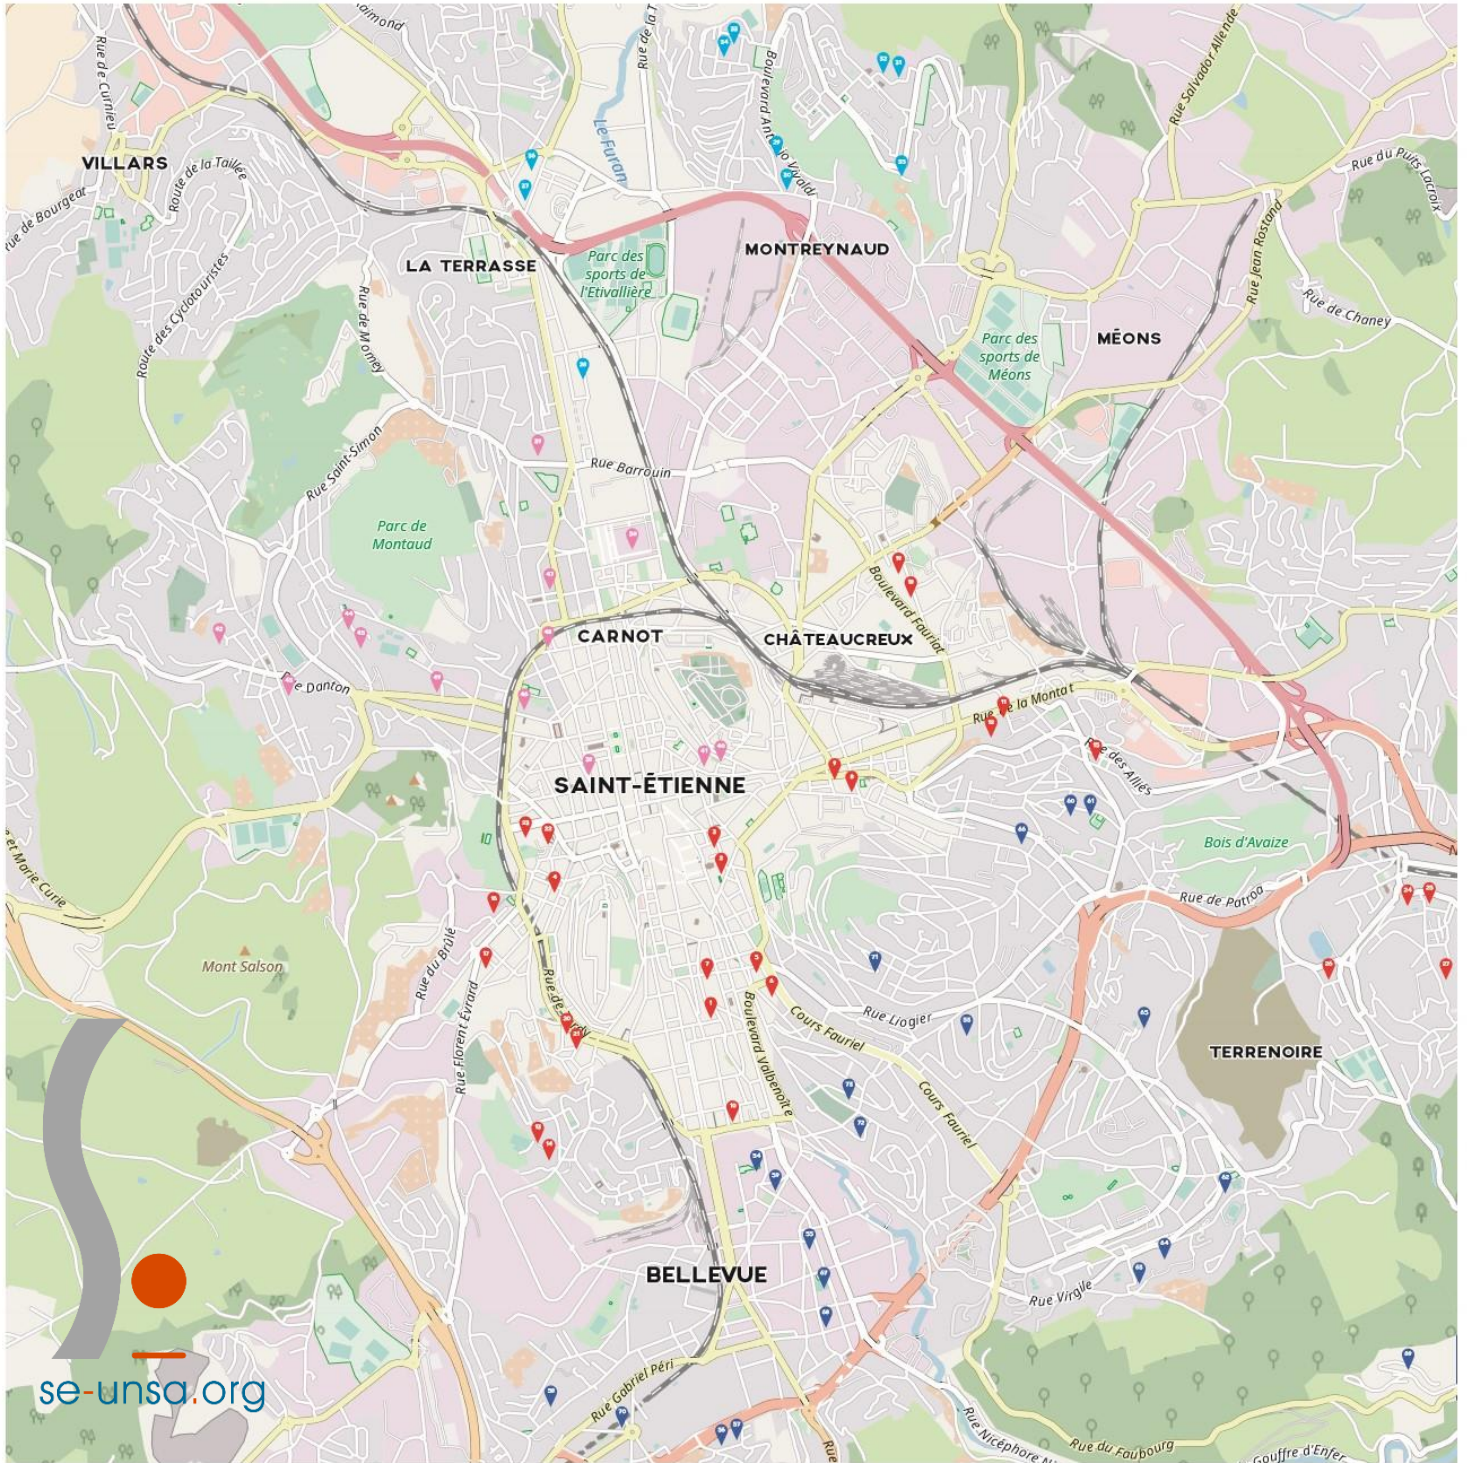

CARTE DES ÉCOLES DE SAINT-ÉTIENNE

LÉGENDE

ST ETIENNE EST

- 1 • Maternelle Berkeley
- 2 • Maternelle Chavanelle
- 3 • Élémentaire Chavanelle
- 4 • Primaire Descours-Soleysel
- 5 • Primaire Descours-Soleysel
- 6 • Maternelle Fauriel
- 7 • Élémentaire Fauriel
- 8 • Élémentaire Francs-Maçons
- 9 • Maternelle Gaspard Monge
- 10 • Élémentaire Gaspard Monge
- 11 • Primaire Jules Ferry
- 12 • Primaire la Montat
- 13 • Maternelle Rosa Parks
- 14 • Élémentaire Rosa Parks
- 15 • Primaire Monthieu
- 16 • Maternelle Paillon
- 17 • Élémentaire Paillon
- 18 • Maternelle Soleil
- 19 • Élémentaire Soleil

- 20 • Maternelle Tardy
- 21 • Élémentaire Tardy
- 22 • Maternelle Tarentaize
- 23 • Élémentaire Tarentaize
- 24 • Maternelle Terrenoire Bourg
- 25 • Élémentaire Terrenoire Bourg
- 26 • Primaire Terrenoire Janon
- 27 • Primaire Terrenoire Perrotière

ST ETIENNE NORD

- 28 • Primaire Bergson
- 29 • Maternelle Molina
- 30 • Élémentaire Molina
- 32 • Primaire Maria Callas
- 33 • Maternelle St Saëns
- 34 • Élémentaire St Saëns
- 35 • Primaire Vivaldi
- 36 • Maternelle Terrasse
- 37 • Élémentaire Terrasse

ST ETIENNE OUEST

- 38 • Maternelle Alma
- 39 • Primaire Chaléassière
- 40 • Maternelle Chappe
- 41 • Élémentaire Chappe
- 42 • Maternelle Côte Chaude
- 43 • Élémentaire Côte Chaude
- 44 • Maternelle Grand Clos
- 45 • Élémentaire Grand Clos
- 46 • Élémentaire Jacquard
- 47 • Maternelle Montaud
- 48 • Élémentaire Montaud
- 49 • Primaire Petit Coin
- 50 • Primaire P & J Thiollier