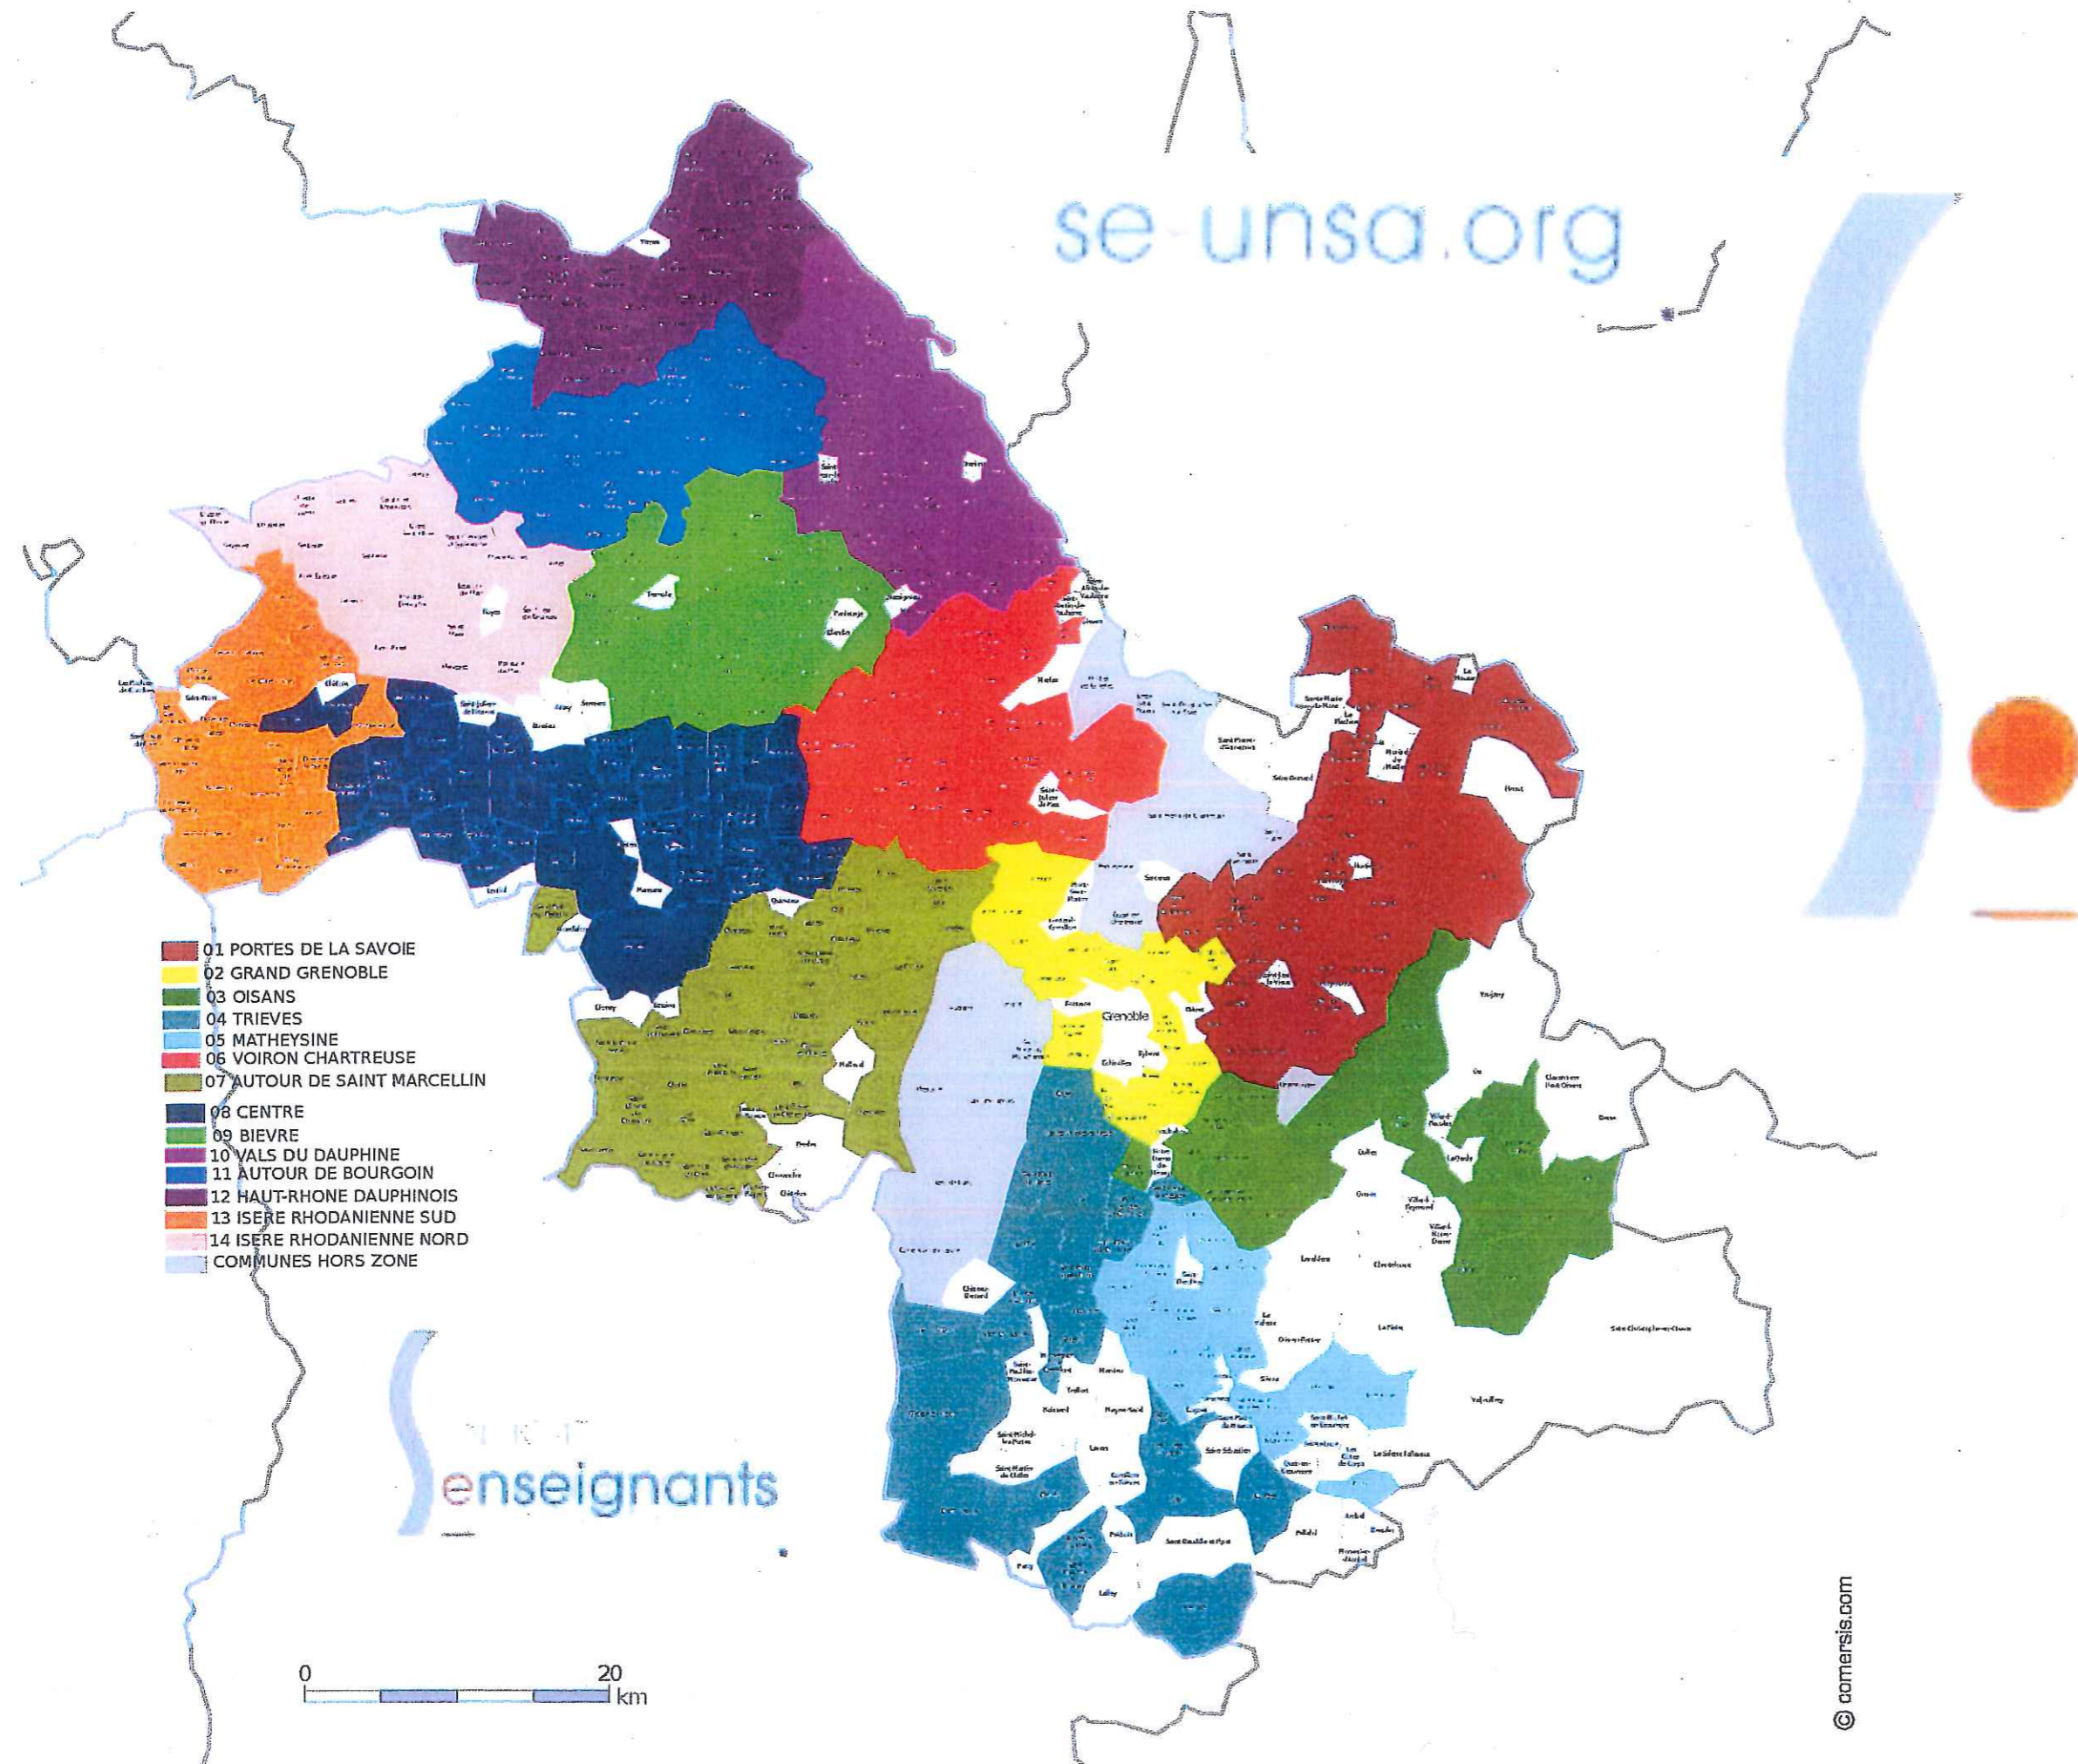

se-unsa.org

- 01 PORTES DE LA SAVOIE
- 02 GRAND GRENOBLE
- 03 OISANS
- 04 TRIEVES
- 05 MATHEYSINE
- 06 VOIRON CHARTREUSE
- 07 AUTOUR DE SAINT MARCELLIN
- 08 CENTRE
- 09 BIEVRE
- 10 VALS DU DAUPHINE
- 11 AUTOUR DE BOURGOIN
- 12 HAUT-RHONE DAUPHINOIS
- 13 ISERE RHODANIE SUD
- 14 ISERE RHODANIE NORD
- COMMUNES HORS ZONE

0 20 km

enseignants

© comeris.com