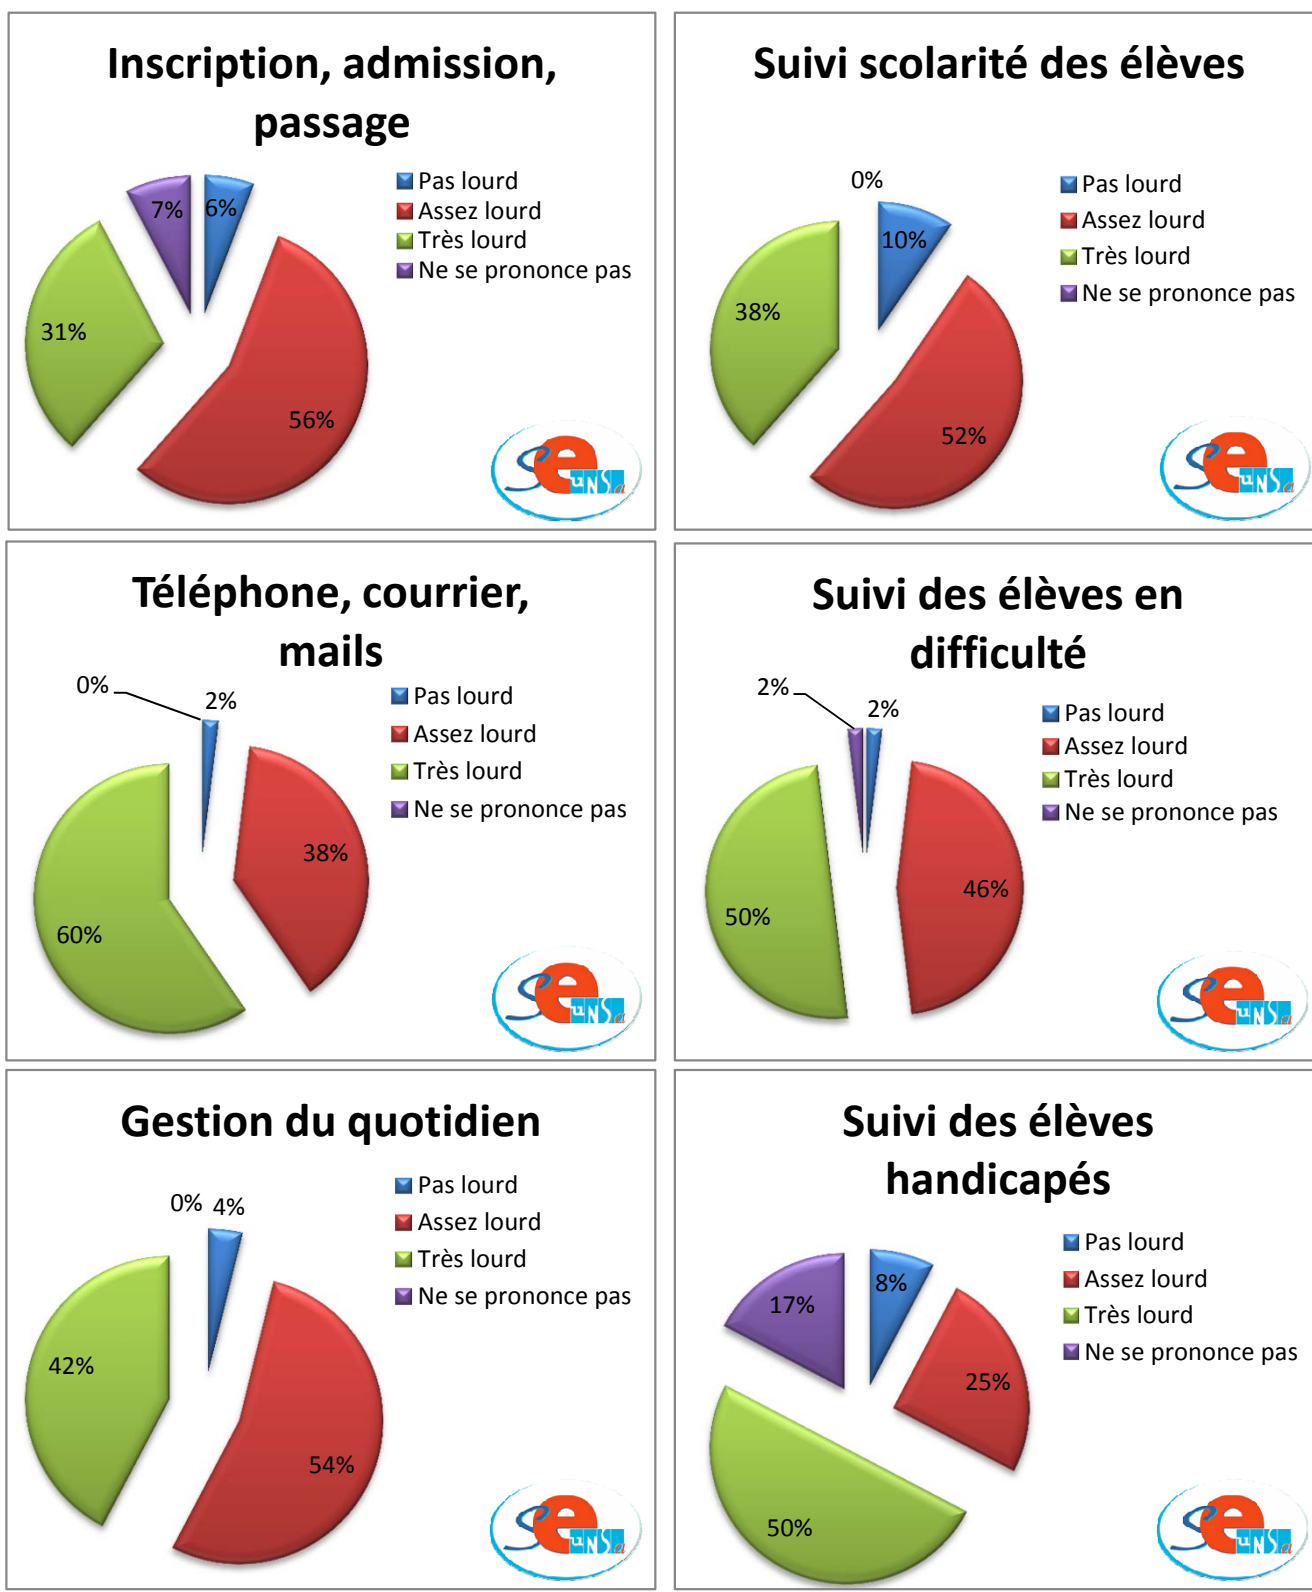

J'évalue la charge des différentes missions du directeur

Relation avec les familles

Utilisation outils administratif

Relation avec les élus

Budget de fonctionnement

Relation avec la hiérarchie

Gestion coopérative scolaire