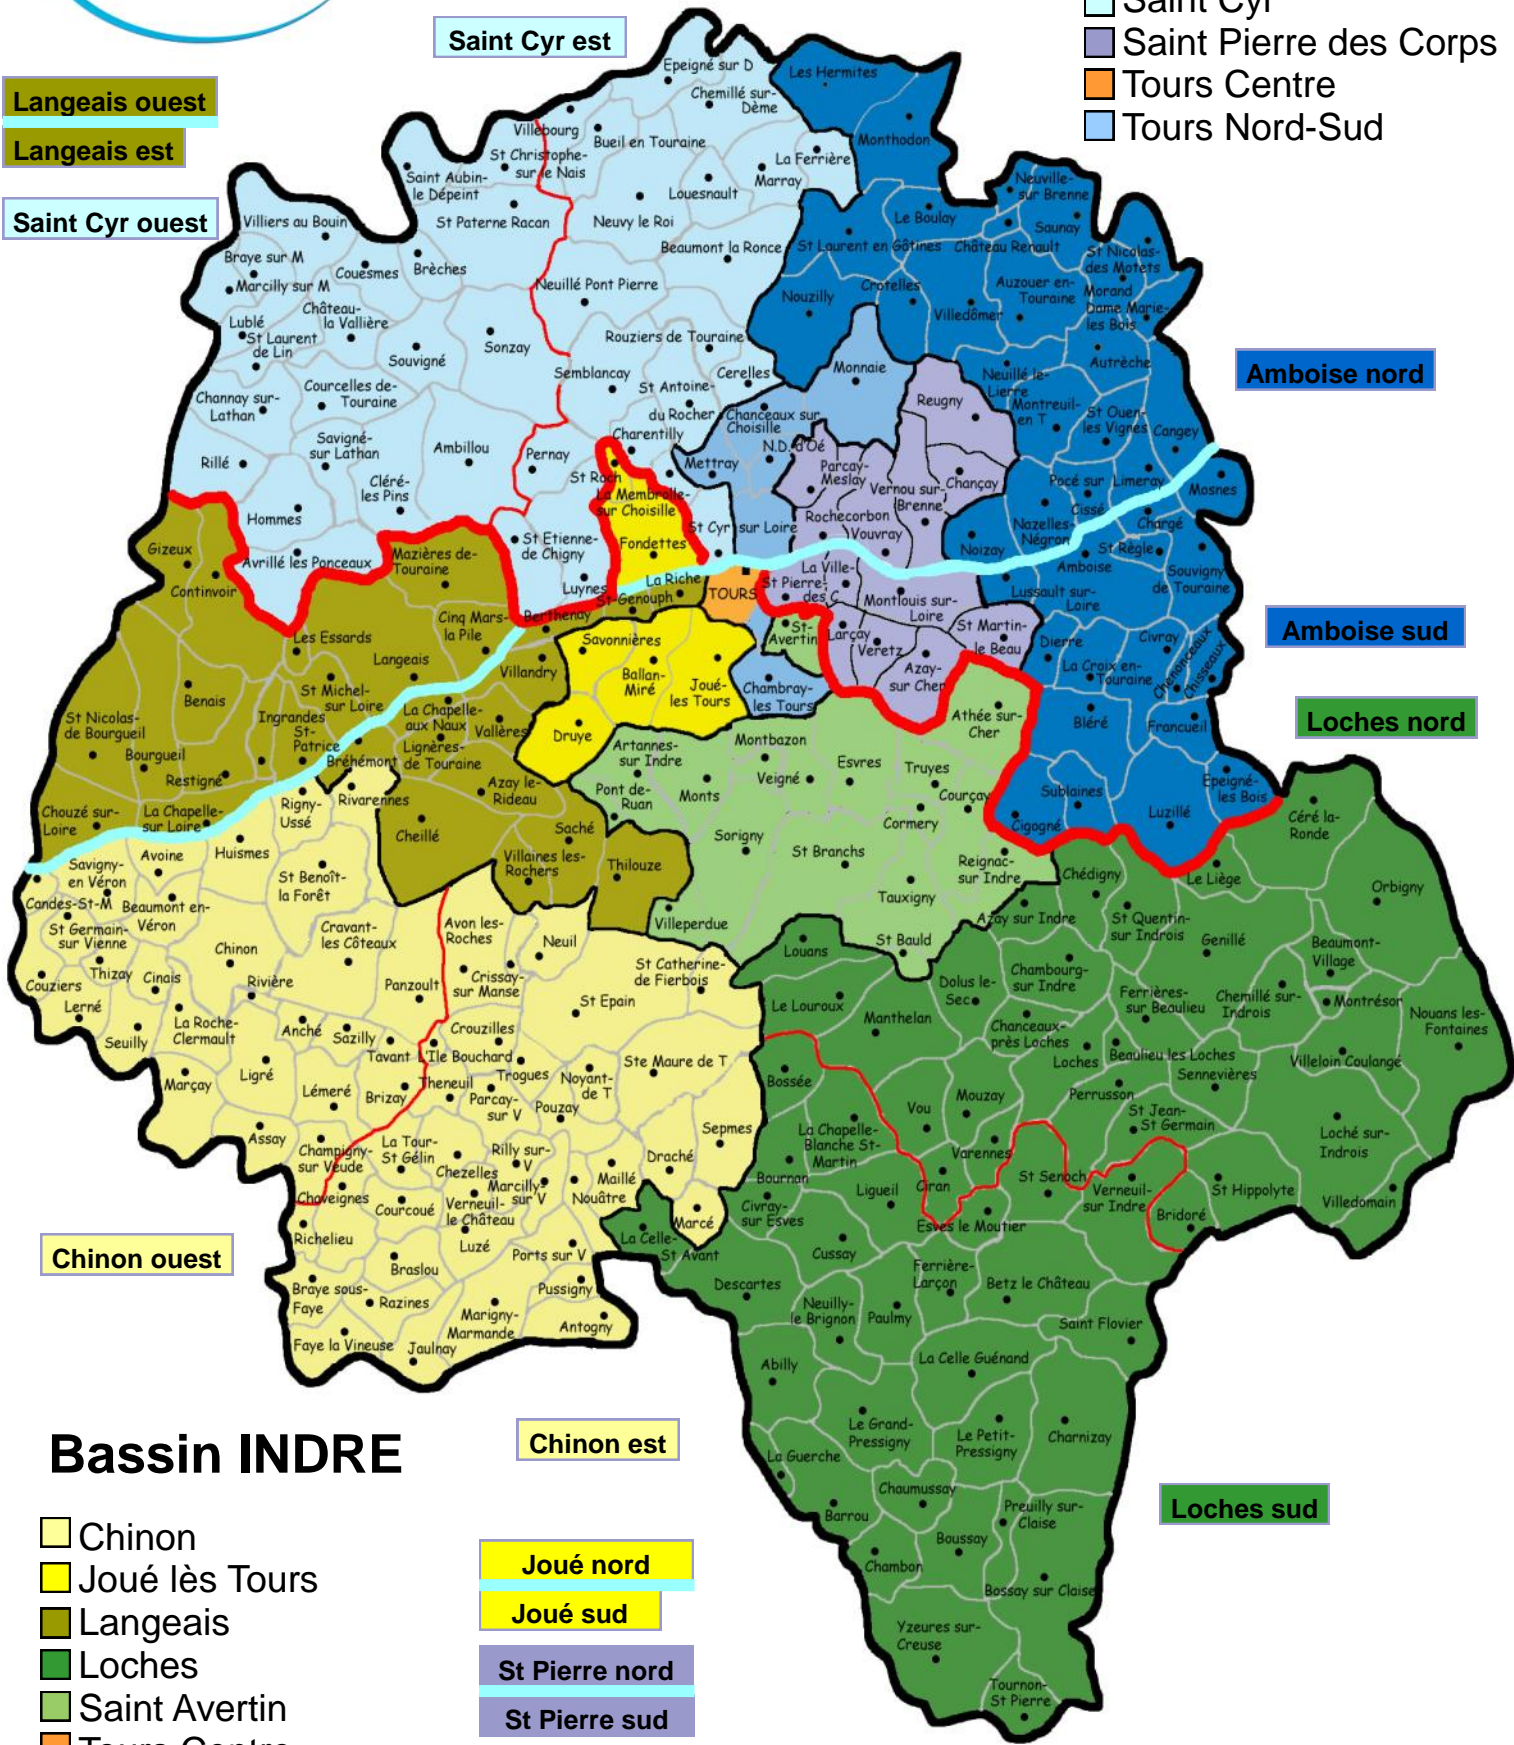

Carte des bassins, circonscriptions et secteurs géographiques mouvement 1er degré rentrée 2015

Bassin LOIRE

- Amboise
- Saint Cyr
- Saint Pierre des Corps
- Tours Centre
- Tours Nord-Sud

Langeais ouest

Langeais est

Saint Cyr ouest

Amboise nord

Amboise sud

Loches nord

Chinon ouest

Bassin INDRE

Chinon est

- Chinon
- Joué lès Tours
- Langeais
- Loches
- Saint Avertin
- Tours Centre
- Tours Nord-Sud

Joué nord

Joué sud

Saint Pierre nord

Saint Pierre sud

Loches sud