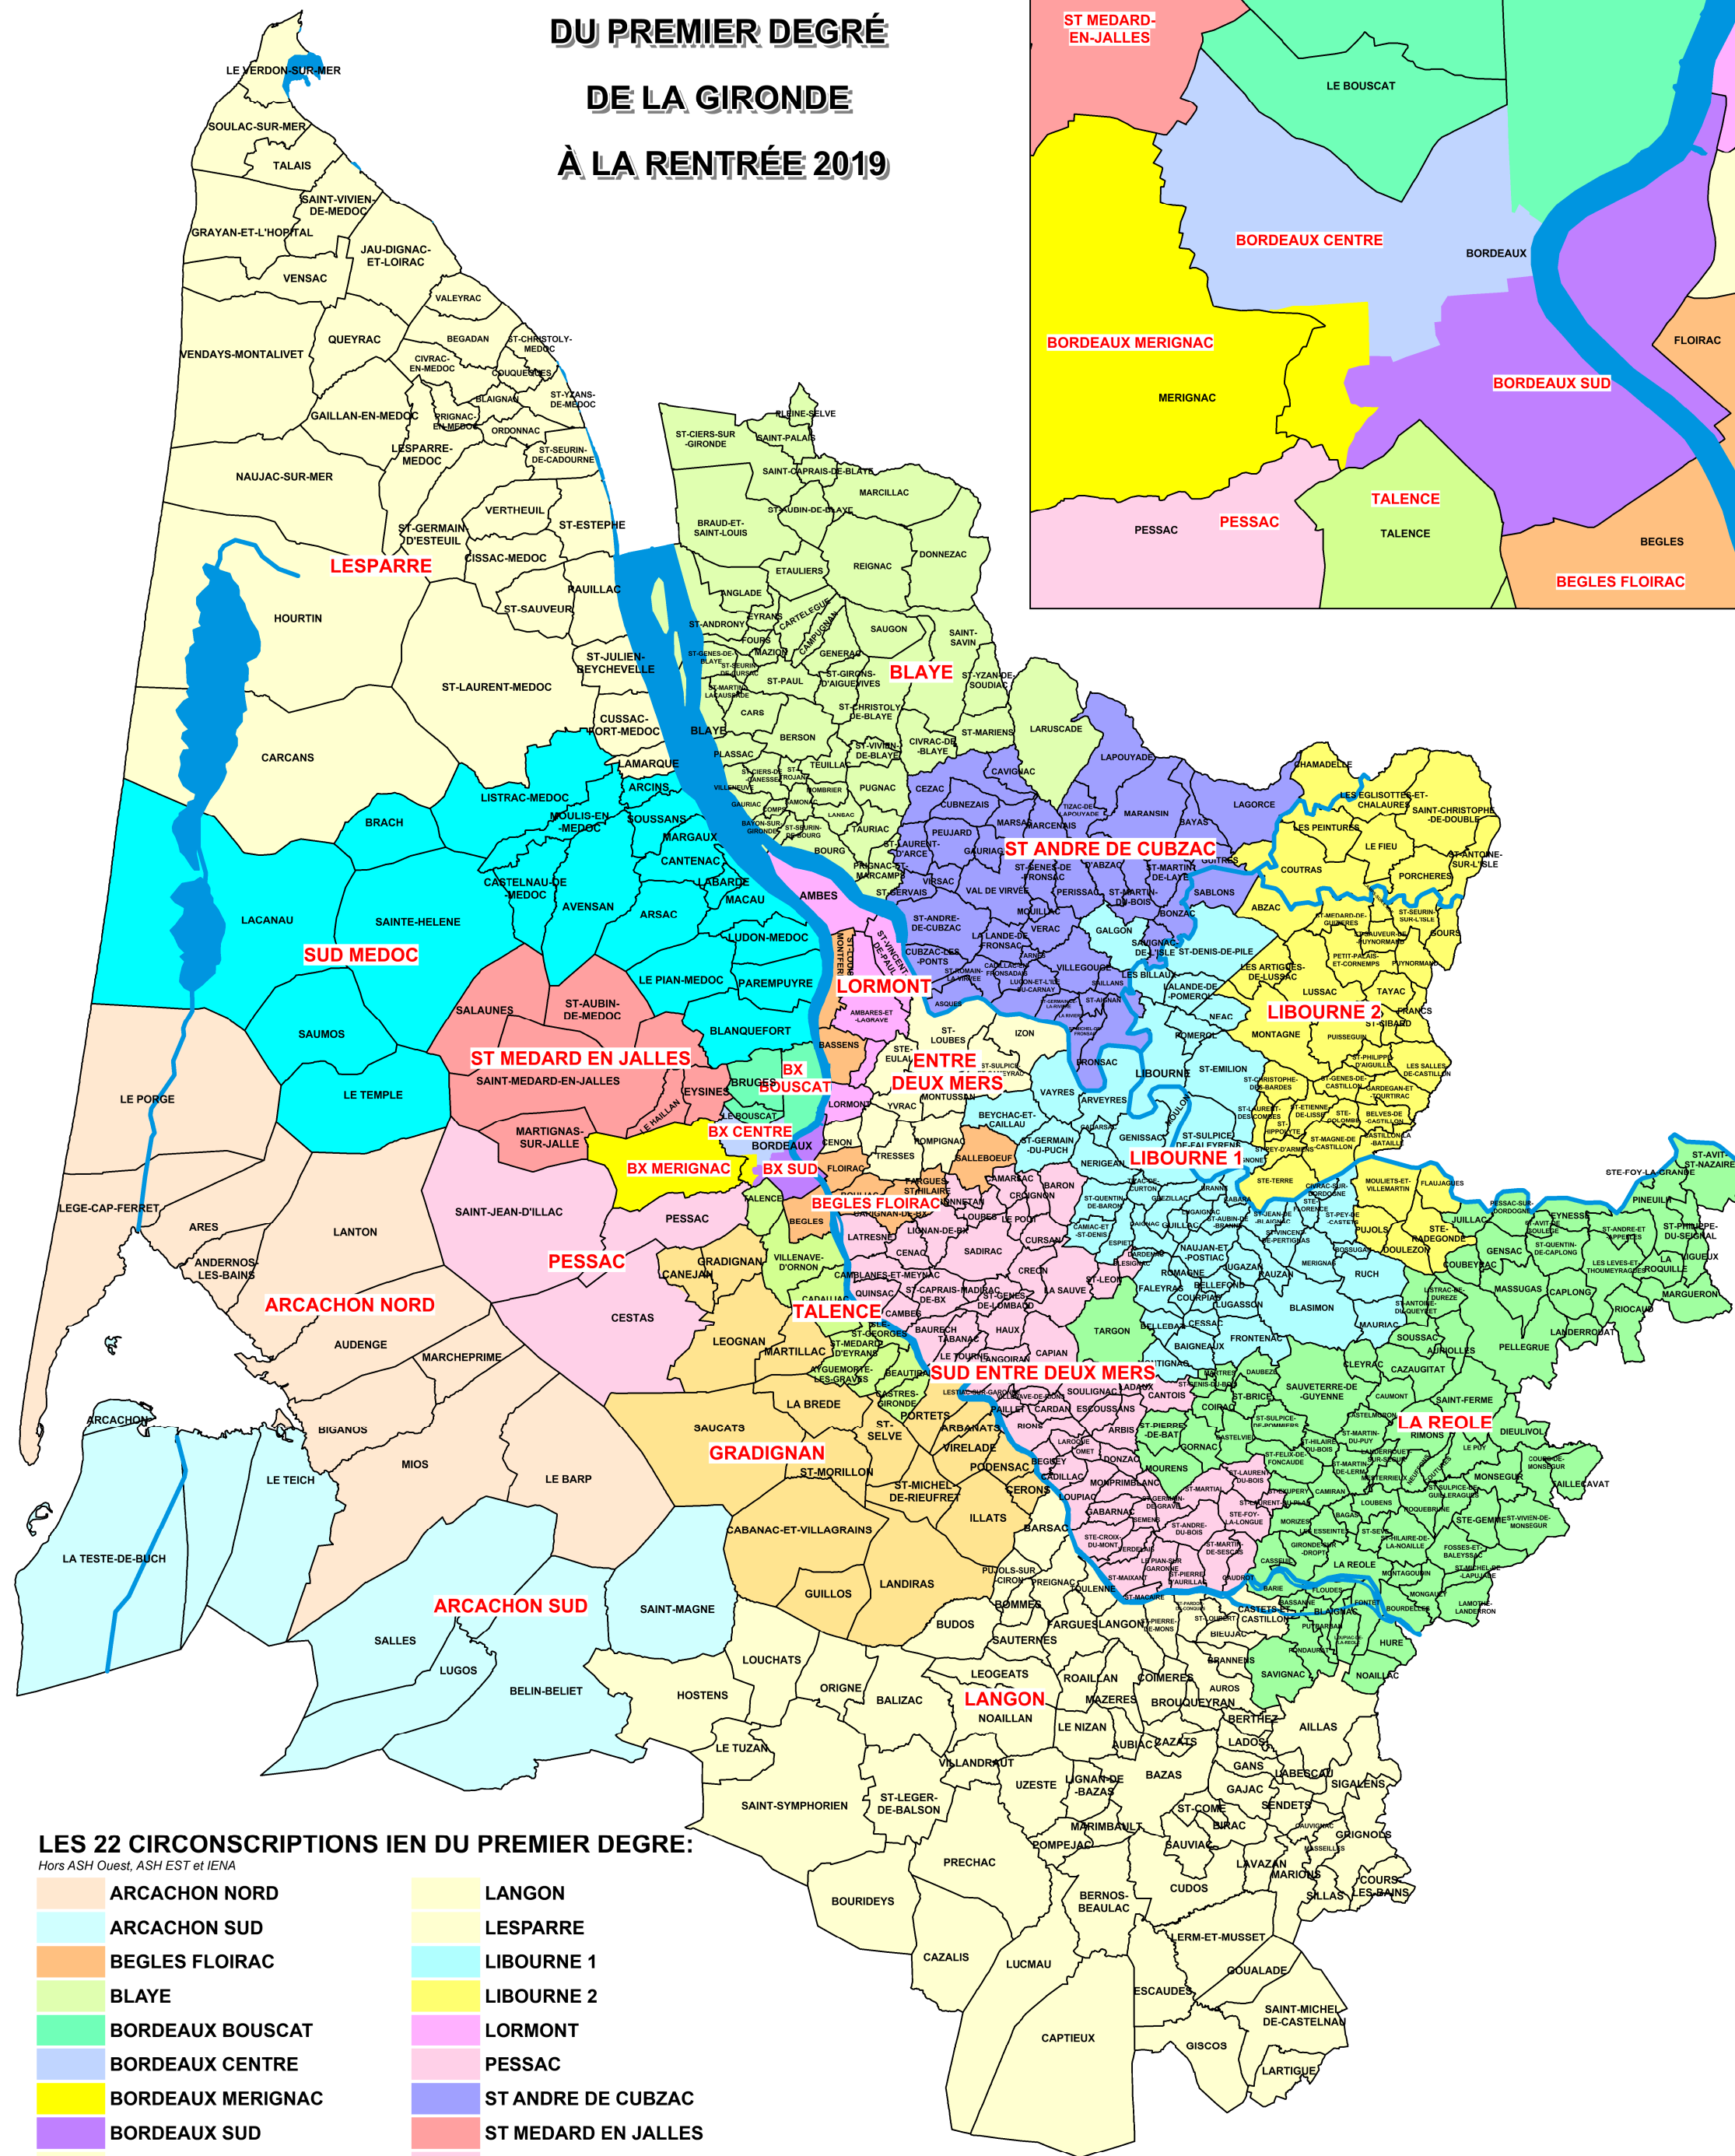

# CARTE DES CIRCONSCRIPTIONS

## DU PREMIER DEGRÉ

## DE LA GIRONDE

### LES 22 CIRCONSCRIPTIONS IEN DU PREMIER DEGRÉ:

Hors ASH Ouest, ASH EST et IENA

ARCACHON NORD	LANGON
ARCACHON SUD	LESPARRE
BEGLES FLOIRAC	LIBOURNE 1
BLAYE	LIBOURNE 2
BORDEAUX BOUSCAT	LORMONT
BORDEAUX CENTRE	PESSAC
BORDEAUX MERIGNAC	ST ANDRE DE CUBZAC
BORDEAUX SUD	ST MEDARD EN JALLES
ENTRE DEUX MERS	SUD ENTRE DEUX MERS
GRADIGNAN	SUD MEDOC
LA REOLE	TALENCE