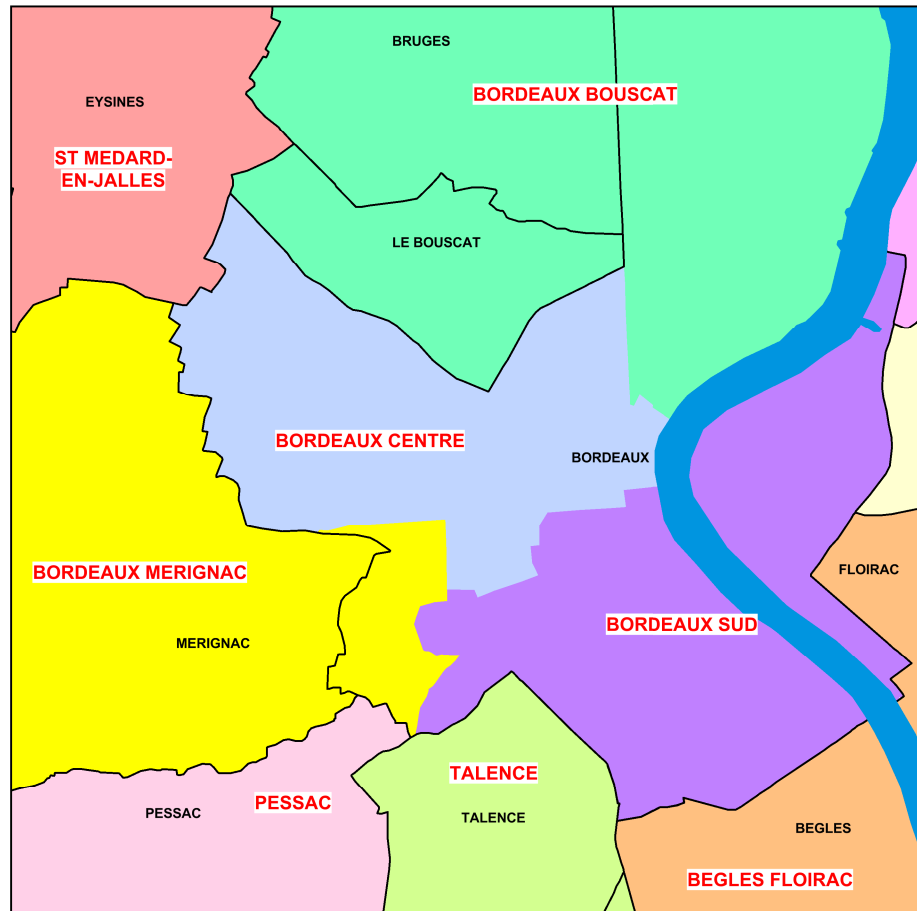

# CARTE DES CIRCONSCRIPTIONS

## DU PREMIER DEGRÉ

## DE LA GIRONDE

### LES 22 CIRCONSCRIPTIONS IEN DU PREMIER DEGRÉ:

Hors ASH Ouest, ASH EST et IENA

ARCACHON NORD	LANGON
ARCACHON SUD	LESPARRE
BEGLES FLOIRAC	LIBOURNE 1
BLAYE	LIBOURNE 2
BORDEAUX BOUSCAT	LORMONT
BORDEAUX CENTRE	PESSAC
BORDEAUX MERIGNAC	ST ANDRE DE CUBZAC
BORDEAUX SUD	ST MEDARD EN JALLES
ENTRE DEUX MERS	SUD ENTRE DEUX MERS
GRADIGNAN	SUD MEDOC
LA REOLE	TALENCE