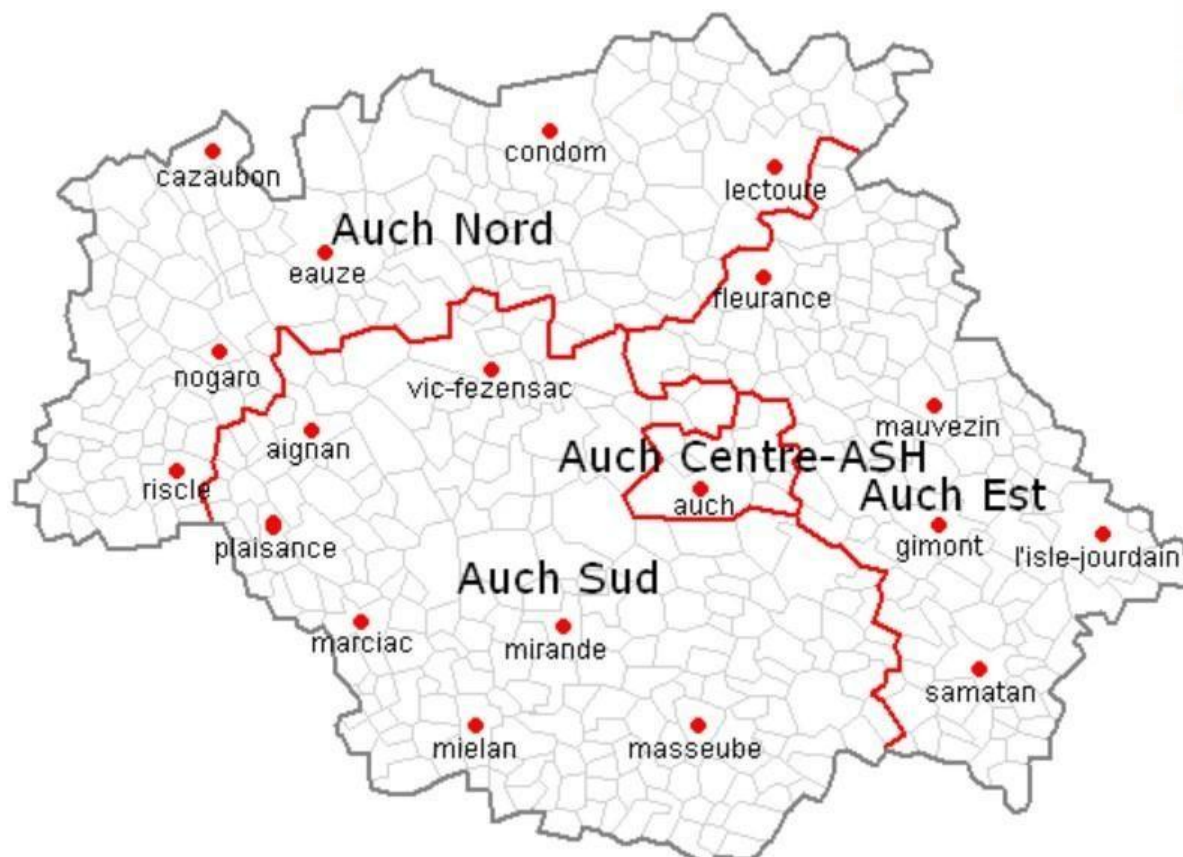

Liste des postes vacants au mouvement 2023 Gers

Adjoints

élémentaire :

Aurade
Barran
Eauze
Encausse
Fregouville
L'isle de noe
L'isle jourdain Paul Bert (2 postes)
L'isle jourdain René Cassin (2 postes)
Marciac
Montesquiou
Nogaro
Pauilhac
St Clar
St puy
Viella

maternelle :

Auch Lissagaray
Condom J. de la Fontaine
Cologne (2 postes)
L'Isle Jourdain A. Franck
Samatan
Riscle
Valence sur Baïse
Fleurance La Croutz 2 ; dispositif - de 3 ans

occitan :

L'isle jourdain Paul Bert

Direction :

élémentaire :

Cazaubon 5 classes
Lalanne Arque 1 classe
Noilhan 3 classes
Riscle 5 classes

maternelle :

Eauze 4 classes
Fleurance 4 classes
Lauraet 1 classe
Le Houga 2 classes
Miramont Latour 1 classe
ST Blancard 1 classe
Riscle 3 classes