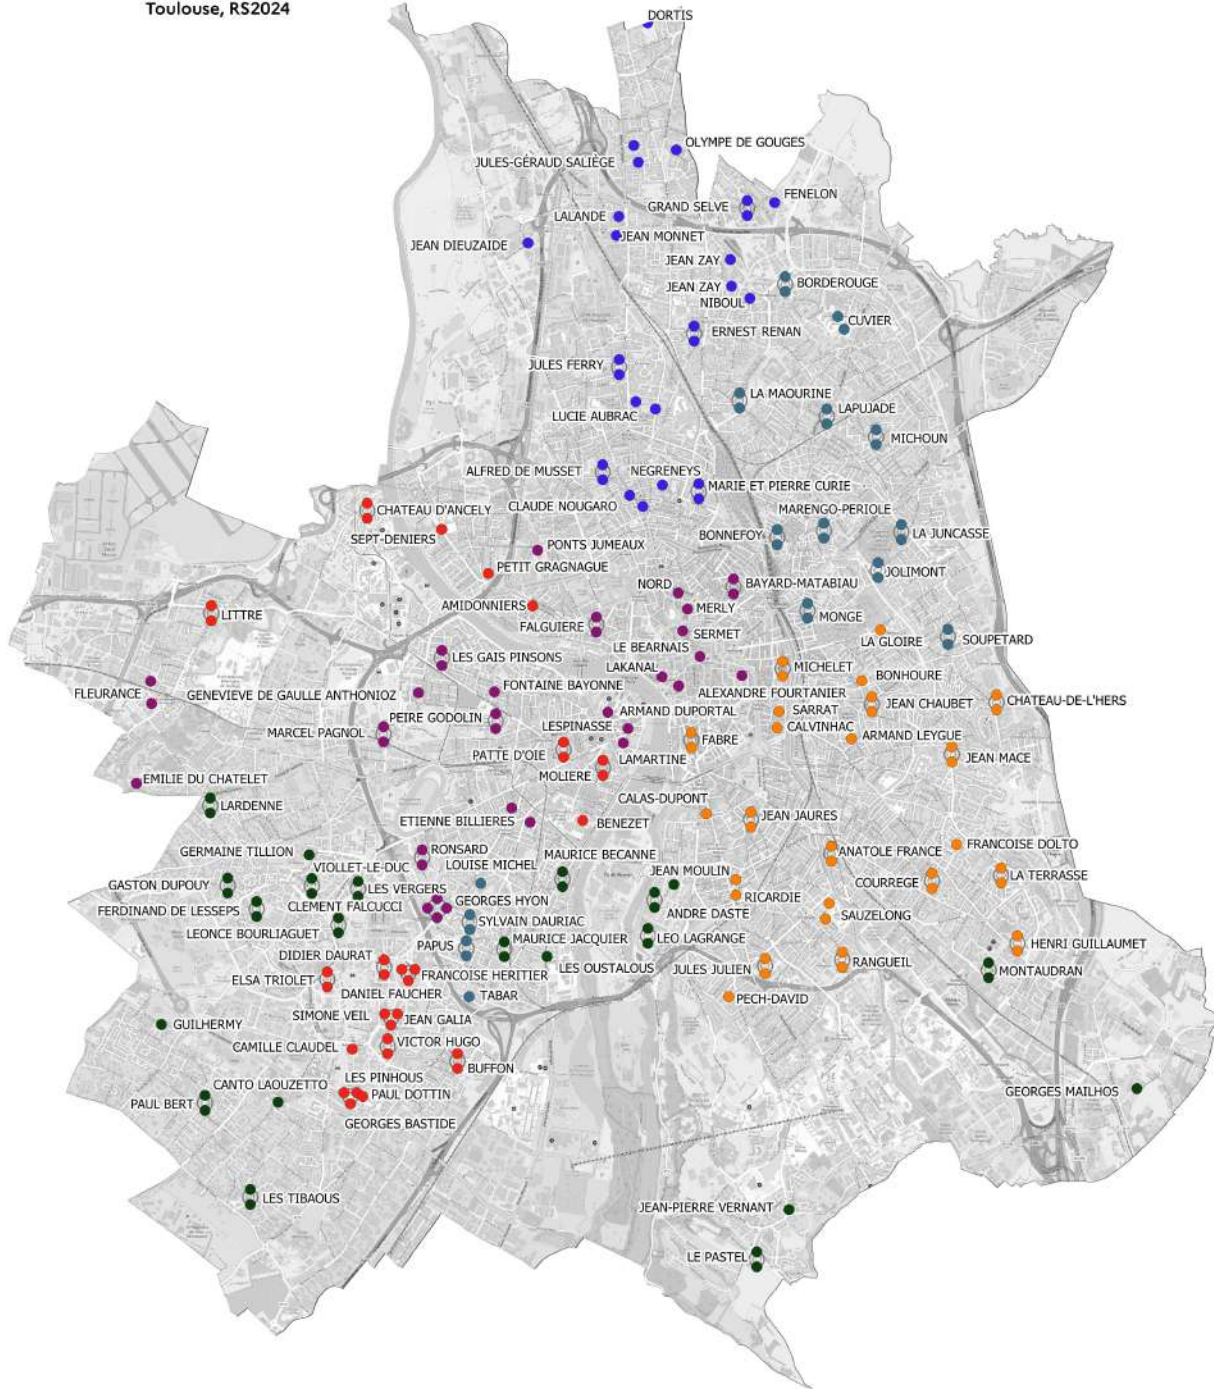

Projet de redécoupage des circonscriptions
Toulouse, RS2024

Circonscriptions :

- IEN01 - Toulouse Jolimont - Borderouge - 5304 élèves
- IEN02 - Toulouse Montaudran les Carmes - 5848 élèves
- IEN03 - Toulouse Reynerie - Sept Deniers - 5188 élèves
- IEN04 - Fleurance - Matabiau - 5510 élèves
- IEN05 - Toulouse Nougaro Les 2 mers - 5481 élèves
- IEN06 - Toulouse Empalot - Lardenne - 5468 élèves