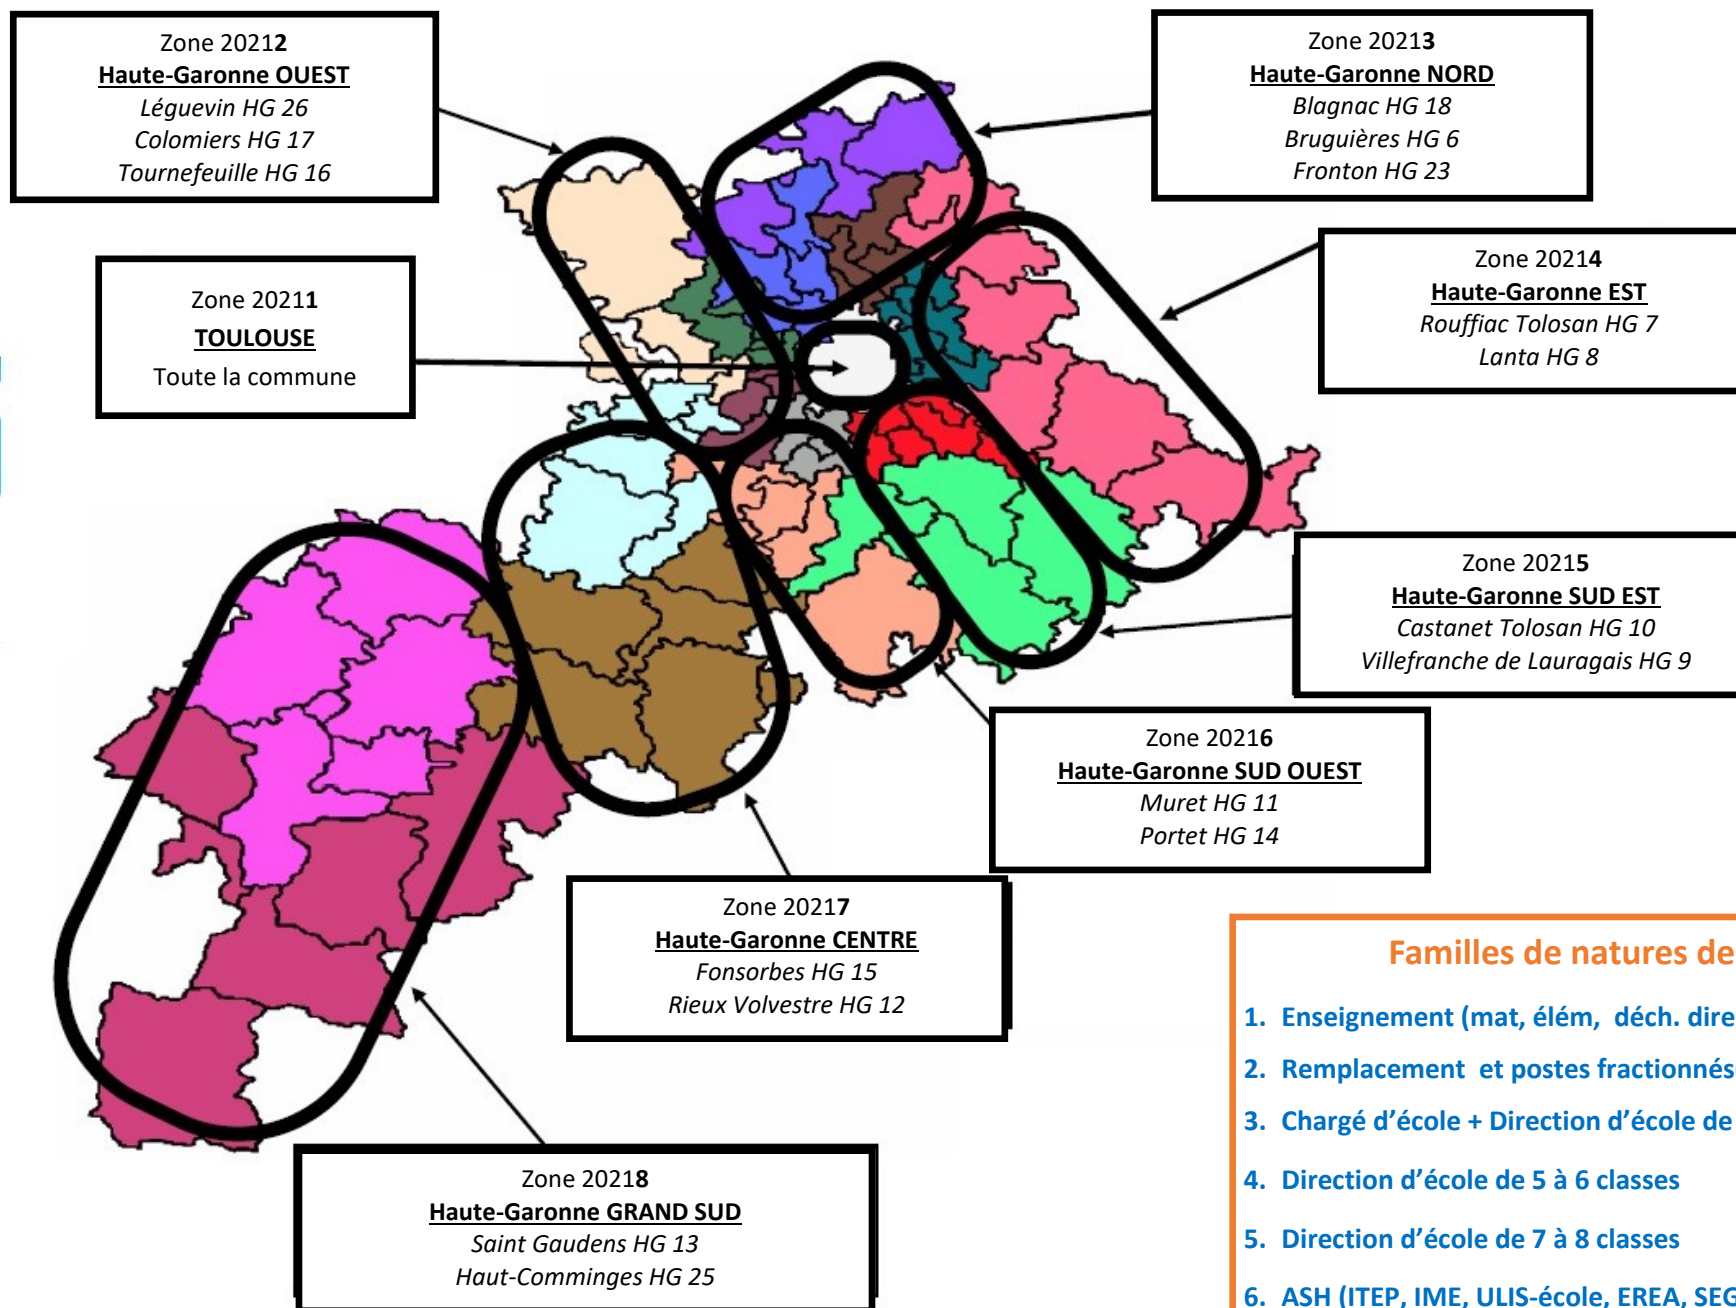

Mouvement 2023 en Haute-Garonne

Vœux MOB (à Mobilité OBLigatoire) = 1 zone infra (annexe 8.1) + 1 famille de natures de supports

Familles de natures de supports :

1. Enseignement (mat, élém, déch. direction totale)
2. Remplacement et postes fractionnés(TR ,TS)
3. Chargé d'école + Direction d'école de 2 à 4 classes
4. Direction d'école de 5 à 6 classes
5. Direction d'école de 7 à 8 classes
6. ASH (ITEP, IME, ULIS-école, EREA, SEGPA...)