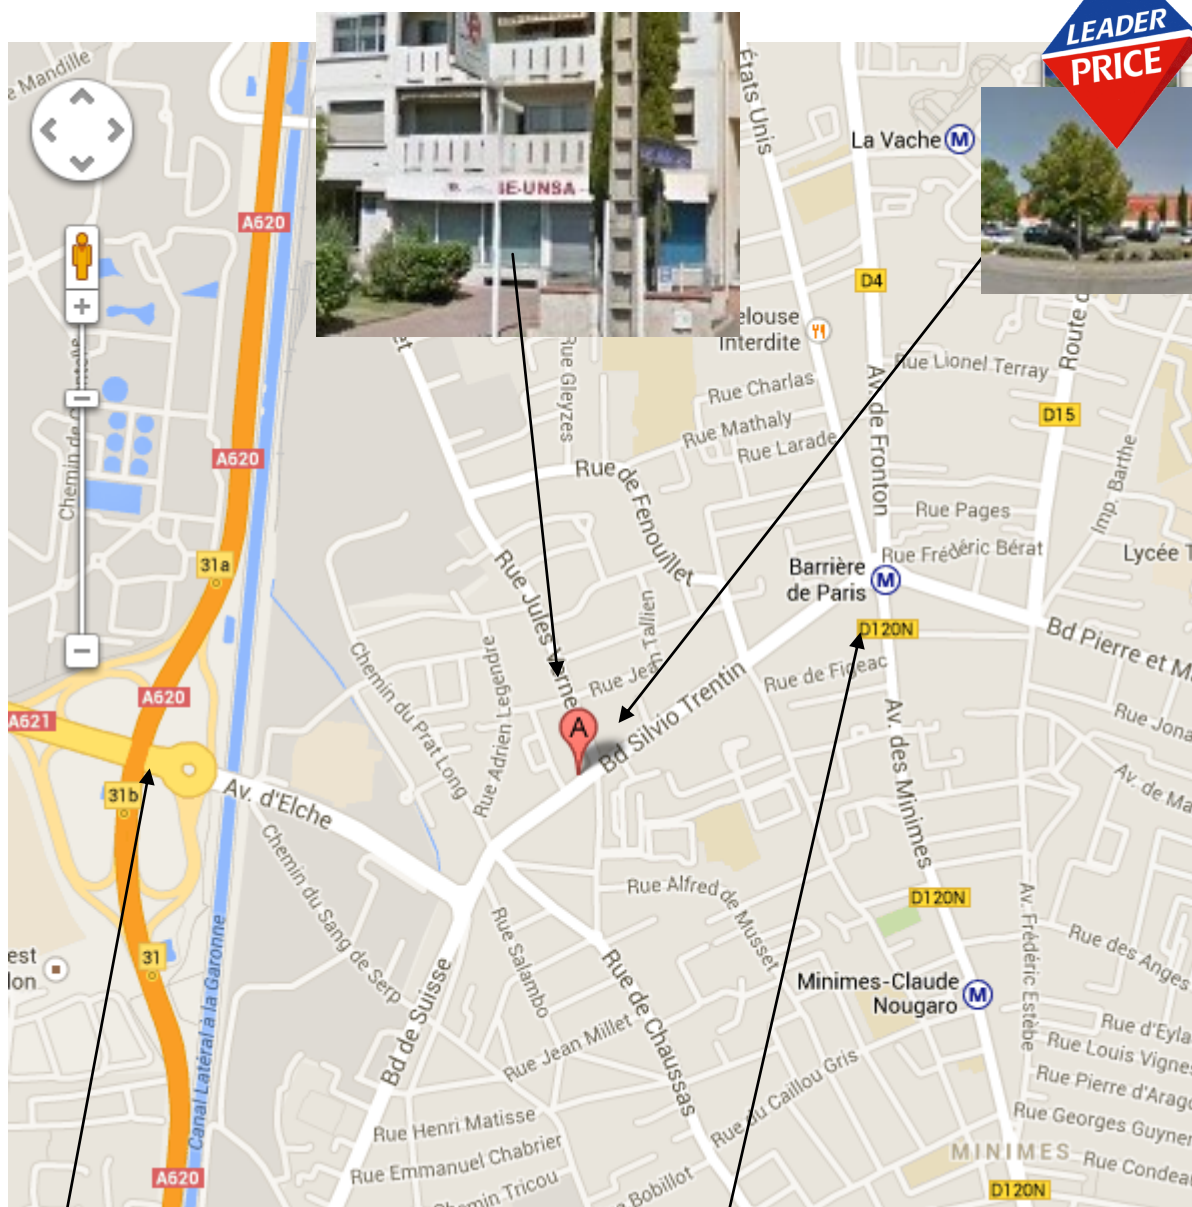

SE-Unsa 31

19, boulevard Silvio Trentin

31200 TOULOUSE

Métro Barrière de Paris / Sortie de rocade n° 31 : Les Minimes

(possibilité de se garer sur le parking du Leader Price)

05.61.14.72.72

31@se-unsa.org

Sortie rocade la plus
proche :
n°31: les minimes

Métro le plus proche:
Barrière de Paris