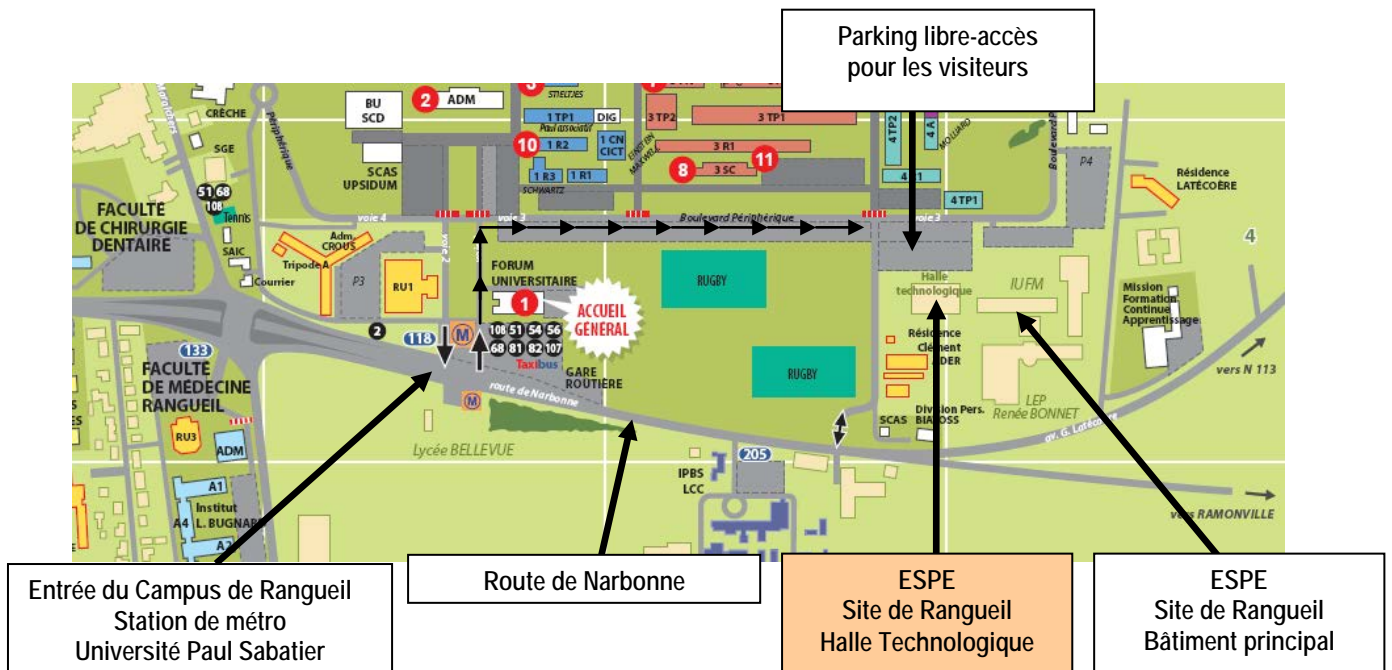

Plan d'accès ESPE site de Toulouse Rangueil

Par le métro : ligne A jusqu'à la station Jean-Jaurès, puis ligne B jusqu'à la station Université Paul Sabatier. Vous êtes à peine à 10 minutes à pied de l'ESPE (voir plan ci-dessous).

Par la route : périphérique sortie N° 23 (Ramonville-CHU Rangueil), direction « Complexe Scientifique de Rangueil », nombreuses places de stationnement sur le campus.

À l'entrée du campus : à droite, à 500 m, bâtiment ESPE.

ESPE - Site de Rangueil
118, route de Narbonne 31078 Toulouse Cedex 04