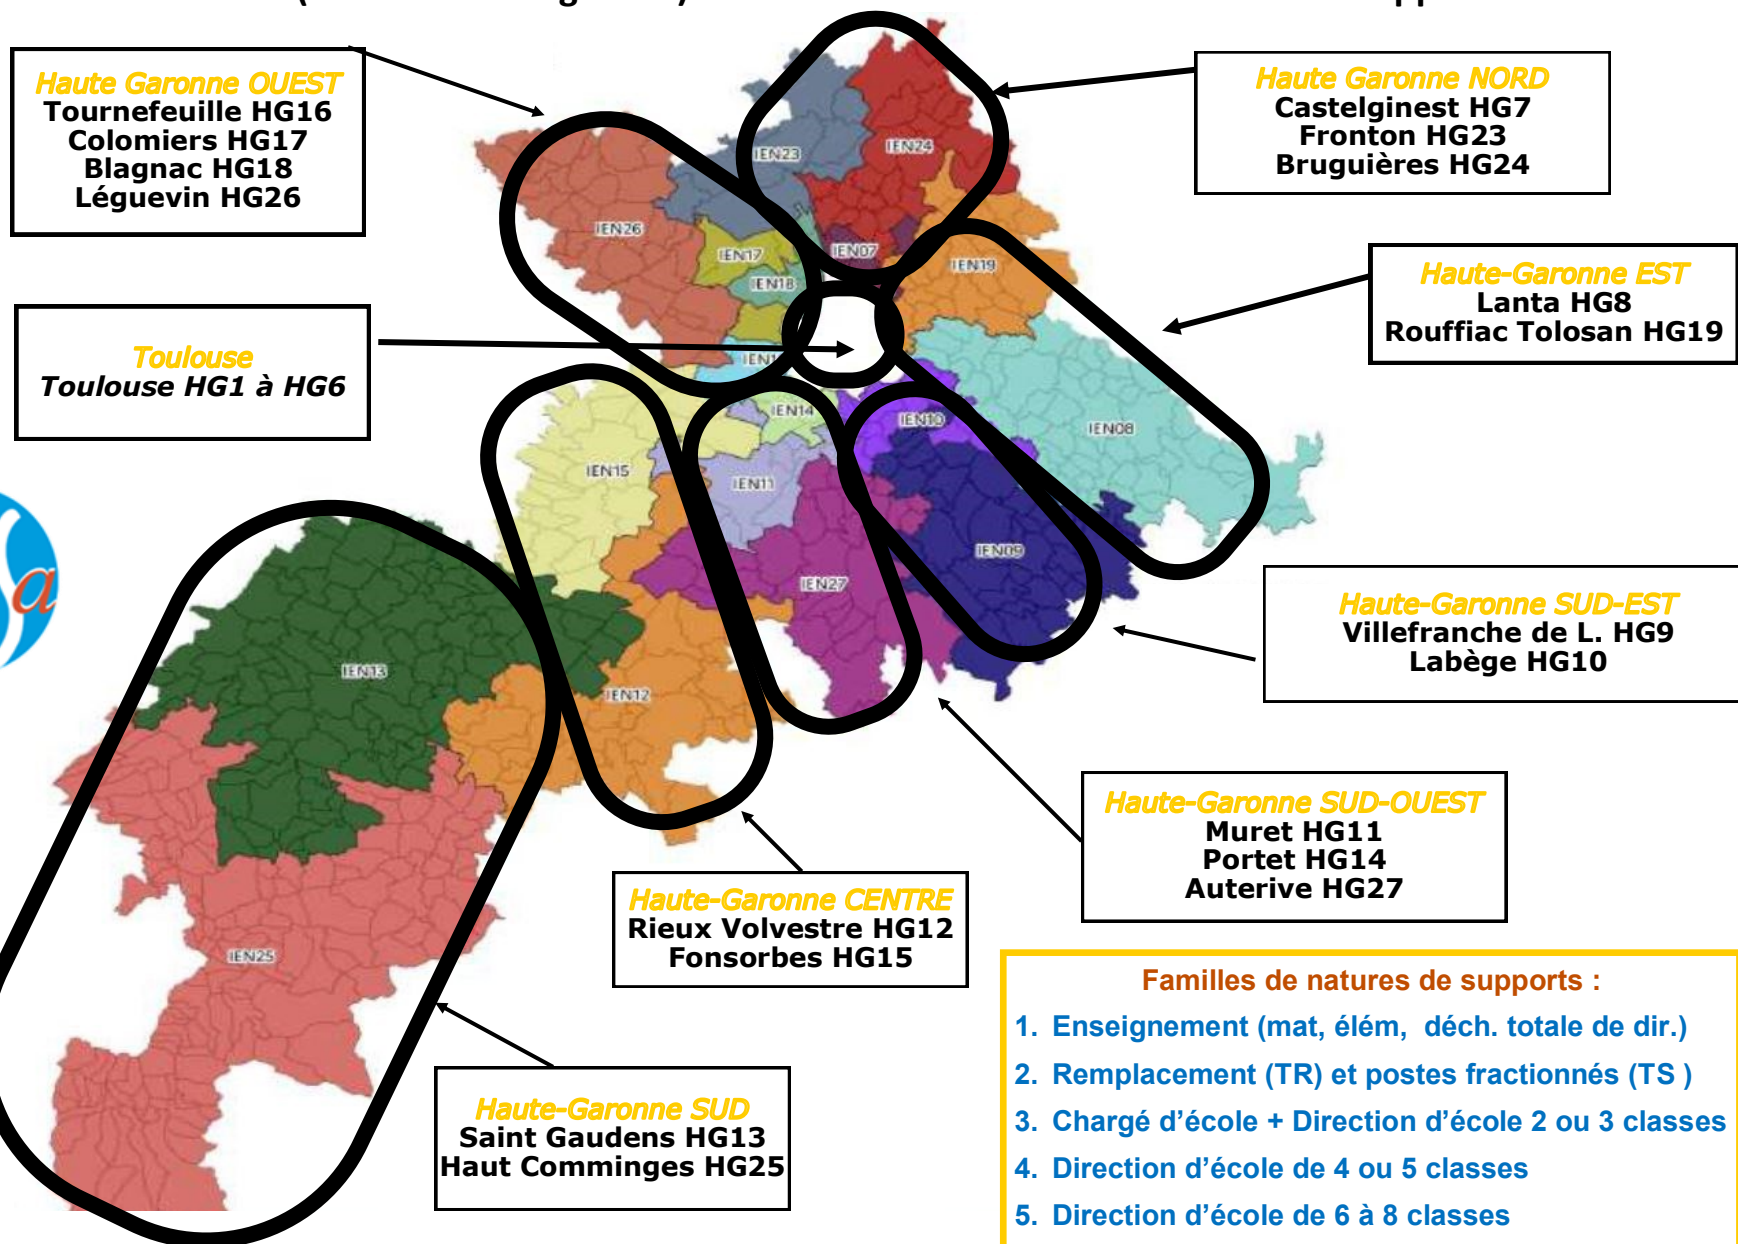

Mouvement 2024 en Haute-Garonne

Les zones infra

Un vœu MOB (à Mobilité OBLigatoire) = 1 zone infra + 1 famille de natures de supports

Familles de natures de supports :

1. Enseignement (mat, élém, déch. totale de dir.)
2. Remplacement (TR) et postes fractionnés (TS)
3. Chargé d'école + Direction d'école 2 ou 3 classes
4. Direction d'école de 4 ou 5 classes
5. Direction d'école de 6 à 8 classes
6. SDEI (ITEP, IME, ULIS-école, SEGPA...)