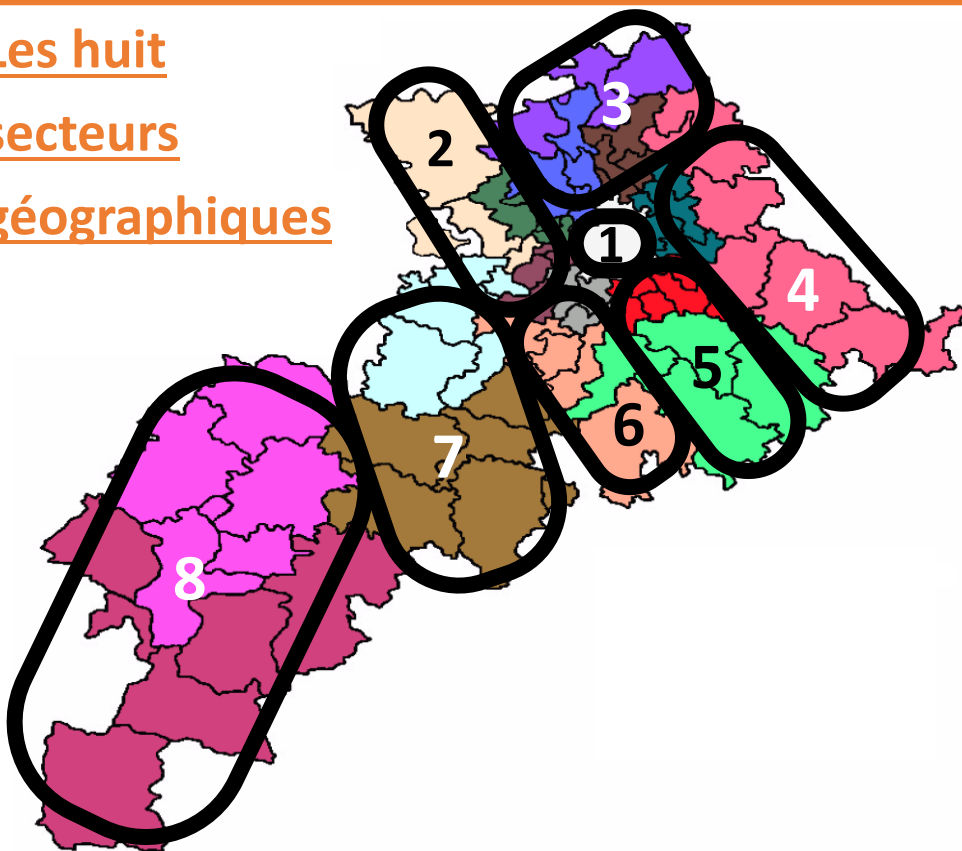

## La procédure d'extension (vœu balayette)

affecte les **participant-es obligatoires** restants...

1 - **ayant fait** un vœu MOB (dans l'ordre du barème, du plus grand au plus petit).

**PUIS**

2 - **n'ayant pas fait** de vœu MOB (dans l'ordre du barème, du plus grand au plus petit).

## Les huit secteurs géographiques

### **Les 48 vœux MOB sont classés dans l'ordre suivant :**

- 1 - **type 1** sur **secteur 1** (enseignements sur Toulouse)
- 2 - type 1 sur **secteur 2** (enseignement sur 2, HG ouest)
- 3 - type 1 sur **secteur 3** (enseignement sur 3, HG nord)
- 4 - type 1 sur **secteur 4** (enseignement sur 3, HG est)
- ...
- 8 - type 1 sur **secteur 8**
  
- 9 - **type 2** sur secteur 1 (TR sur Toulouse)
- 10 - type 2 sur secteur 2 (TR sur secteur 2, HG ouest)
- 11 - type 2 sur secteur 3 (TR sur secteur 3, HG nord)
- ...
- 17 - **type 3** sur secteur 1 (Dir. 1à4 sur Toulouse)
- 18 - type sur secteur 2 (Dir. 1à4 sur 2, HG ouest)
- ...
- 25 - **type 4** sur secteur 1
- 26 - type 4 sur secteur 2
- ...
- 48 - type 6 sur secteur 8 (ASH sur secteur 8)